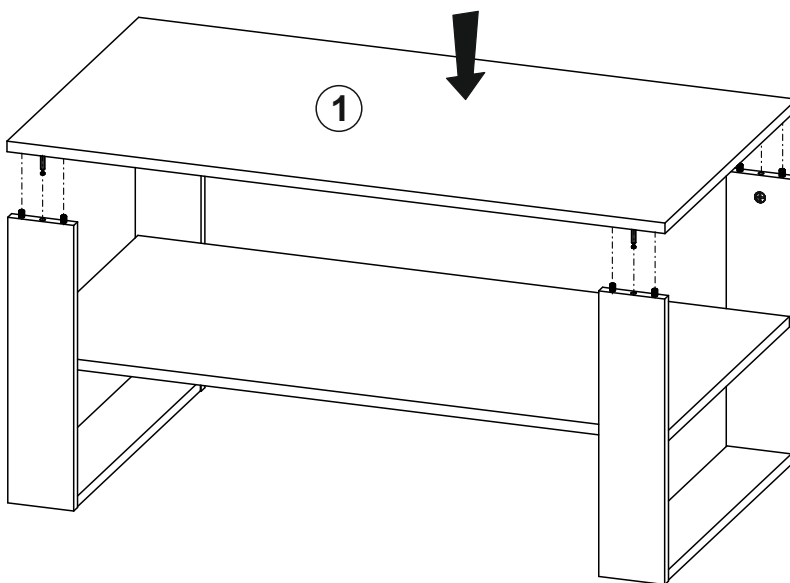

Wohnen WOOD Coffee table

Wohnen WOOD Coffee table

| | | | | | |
|---|---|---|---|--|---|
| A0 | C0 | C0 | C2 | C7 | T3 |
|  |  |  |  |  |  |
| Ø8x30 | | | | 16 mm | |
| x20 | x4 | x4 | x16 | x16 | x8 |

Wohnen WOOD Coffee table

1

| | | |
|---|--|---|
| A0  Ø8x30 x20 | C2  x16 | C7  16 mm x16 |
|---|--|---|

2

3

4

| | | |
|-----------|-----------|-----------|
| C0 | C0 | T3 |
| | | |
| x4 | x4 | x8 |