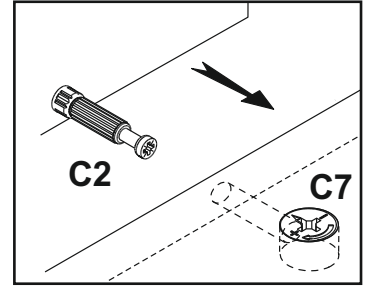

Wohnen WOOD Coffee table

Wohnen WOOD Coffee table

| | | | | | |
|---|---|---|---|--|---|
| A0 | C0 | C0 | C2 | C7 | T3 |
|  |  |  |  |  |  |
| Ø8x30 | | | | 16 mm | |
| x20 | x4 | x4 | x16 | x16 | x8 |

Wohnen WOOD Coffee table

| | | | | | |
|---|------|-----|----|----|-----|
| ① | 1000 | 550 | 16 | x1 | 1/1 |
| ② | 990 | 516 | 16 | x1 | 1/1 |
| ③ | 434 | 100 | 16 | x4 | 1/1 |
| ④ | 516 | 98 | 16 | x2 | 1/1 |
|  | | | | | 1/1 |

1

| | | |
|---|--|---|
| A0  Ø8x30 x20 | C2  x16 | C7  16 mm x16 |
|---|--|---|

2

3

4

| | | |
|-----------|-----------|-----------|
| C0 | C0 | T3 |
| | | |
| x4 | x4 | x8 |