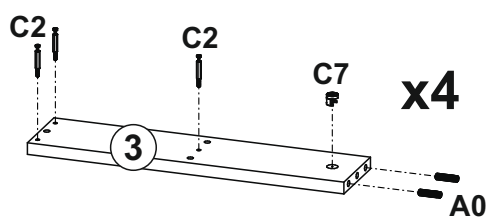

Wohnen WOOD Coffee table

Wohnen WOOD Coffee table

| | | | | | |
|---|---|---|---|--|---|
| A0 | C0 | C0 | C2 | C7 | T3 |
|  |  |  |  |  |  |
| Ø8x30 | | | | 16 mm | |
| x20 | x4 | x4 | x16 | x16 | x8 |

Wohnen WOOD Coffee table

| | | | | | |
|---|------|-----|----|----|-----|
| ① | 1000 | 550 | 16 | x1 | 1/1 |
| ② | 990 | 516 | 16 | x1 | 1/1 |
| ③ | 434 | 100 | 16 | x4 | 1/1 |
| ④ | 516 | 98 | 16 | x2 | 1/1 |
|  | | | | | 1/1 |

1

| | | |
|---|--|---|
| A0  Ø8x30 x20 | C2  x16 | C7  16 mm x16 |
|---|--|---|

2

3

4

| | | |
|-----------|-----------|-----------|
| C0 | C0 | T3 |
| | | |
| x4 | x4 | x8 |