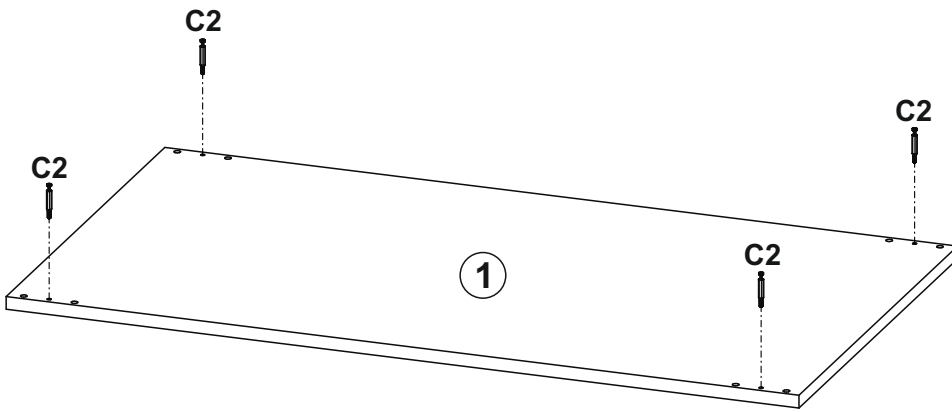

Wohnen WOOD Coffee table

Wohnen WOOD Coffee table

| | | | | | |
|---|---|---|---|--|---|
| A0 | C0 | C0 | C2 | C7 | T3 |
|  |  |  |  |  |  |
| Ø8x30 | | | | 16 mm | |
| x20 | x4 | x4 | x16 | x16 | x8 |

Wohnen WOOD Coffee table

| | | | | | |
|---|------|-----|----|----|-----|
| ① | 1000 | 550 | 16 | x1 | 1/1 |
| ② | 990 | 516 | 16 | x1 | 1/1 |
| ③ | 434 | 100 | 16 | x4 | 1/1 |
| ④ | 516 | 98 | 16 | x2 | 1/1 |
|  | | | | | 1/1 |

1

| | | |
|---|--|---|
| A0  Ø8x30 x20 | C2  x16 | C7  16 mm x16 |
|---|--|---|

2

3

4

| | | |
|-----------|-----------|-----------|
| C0 | C0 | T3 |
| | | |
| x4 | x4 | x8 |