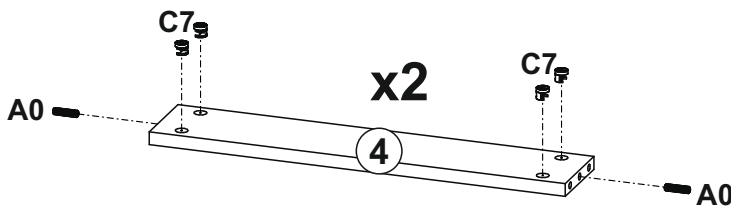

Wohnen WOOD Coffee table

Wohnen WOOD Coffee table

| | | | | | |
|---|---|---|---|--|---|
| A0 | C0 | C0 | C2 | C7 | T3 |
|  |  |  |  |  |  |
| Ø8x30 | | | | 16 mm | |
| x20 | x4 | x4 | x16 | x16 | x8 |

Wohnen WOOD Coffee table

| | | | | | |
|---|------|-----|----|----|-----|
| ① | 1000 | 550 | 16 | x1 | 1/1 |
| ② | 990 | 516 | 16 | x1 | 1/1 |
| ③ | 434 | 100 | 16 | x4 | 1/1 |
| ④ | 516 | 98 | 16 | x2 | 1/1 |
|  | | | | | 1/1 |

1

| | | |
|---|--|---|
| A0  Ø8x30 x20 | C2  x16 | C7  16 mm x16 |
|---|--|---|

2

3

4

| | | |
|-----------|-----------|-----------|
| C0 | C0 | T3 |
| | | |
| x4 | x4 | x8 |