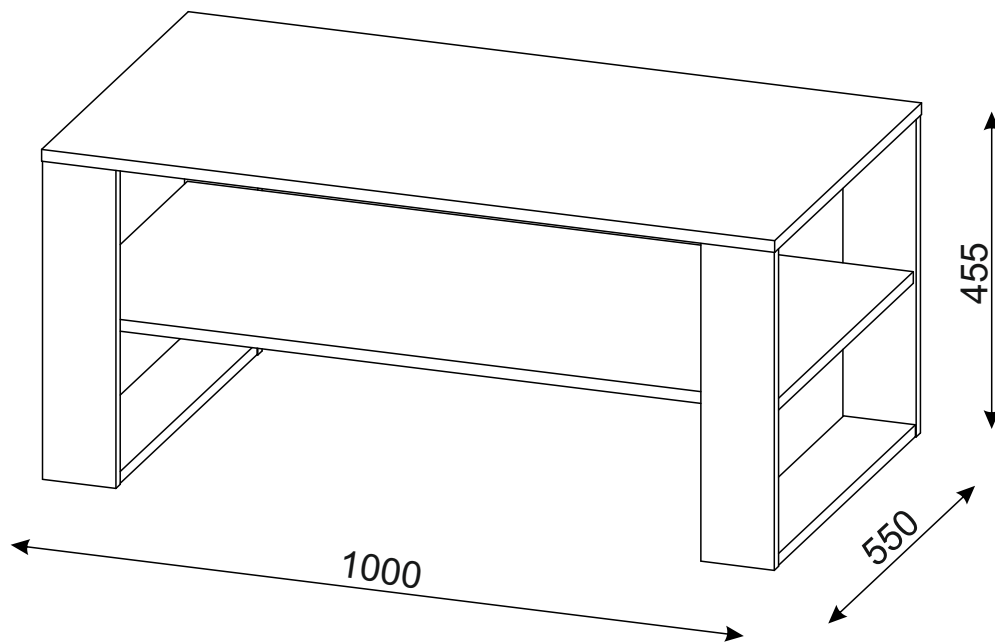

Wohnen WOOD Coffee table

Wohnen WOOD Coffee table

| | | | | | |
|---|---|---|---|--|---|
| A0 | C0 | C0 | C2 | C7 | T3 |
|  |  |  |  |  |  |
| Ø8x30 | | | | 16 mm | |
| x20 | x4 | x4 | x16 | x16 | x8 |

Wohnen WOOD Coffee table

| | | | | | |
|---|------|-----|----|----|-----|
| ① | 1000 | 550 | 16 | x1 | 1/1 |
| ② | 990 | 516 | 16 | x1 | 1/1 |
| ③ | 434 | 100 | 16 | x4 | 1/1 |
| ④ | 516 | 98 | 16 | x2 | 1/1 |
|  | | | | | 1/1 |

1

| | | |
|---|--|---|
| A0  Ø8x30 x20 | C2  x16 | C7  16 mm x16 |
|---|--|---|

2

3

4

| | | |
|-----------|-----------|-----------|
| C0 | C0 | T3 |
| | | |
| x4 | x4 | x8 |