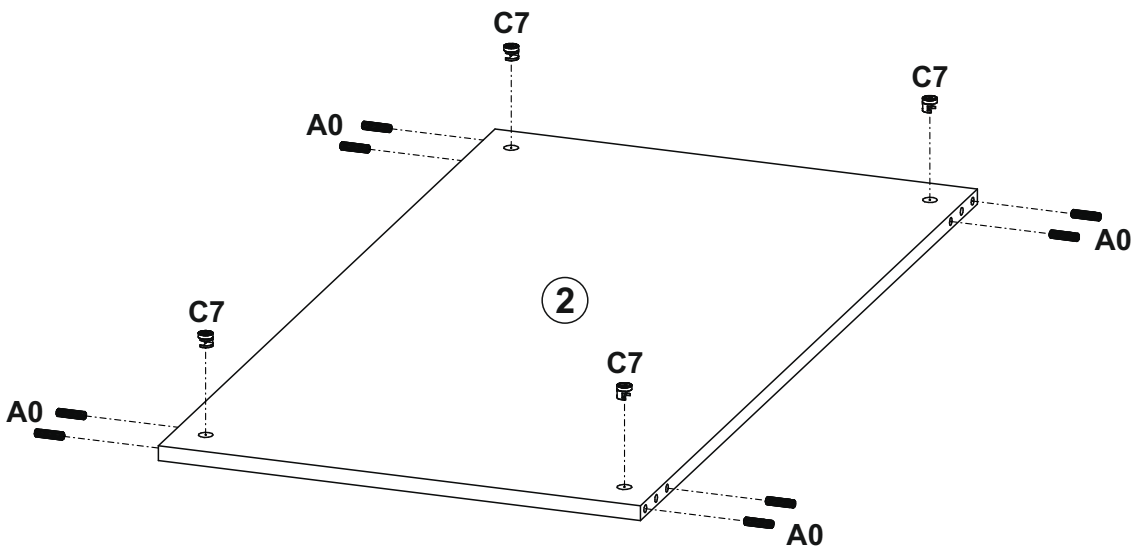

Wohnen WOOD Coffee table

Wohnen WOOD Coffee table

| | | | | | |
|---|---|---|---|--|---|
| A0 | C0 | C0 | C2 | C7 | T3 |
|  |  |  |  |  |  |
| Ø8x30 | | | | 16 mm | |
| x20 | x4 | x4 | x16 | x16 | x8 |

Wohnen WOOD Coffee table

| | | | | | |
|---|------|-----|----|----|-----|
| ① | 1000 | 550 | 16 | x1 | 1/1 |
| ② | 990 | 516 | 16 | x1 | 1/1 |
| ③ | 434 | 100 | 16 | x4 | 1/1 |
| ④ | 516 | 98 | 16 | x2 | 1/1 |
|  | | | | | 1/1 |

1

| | | |
|---|--|---|
| A0  Ø8x30 x20 | C2  x16 | C7  16 mm x16 |
|---|--|---|

2

3

4

| | | |
|-----------|-----------|-----------|
| C0 | C0 | T3 |
| | | |
| x4 | x4 | x8 |