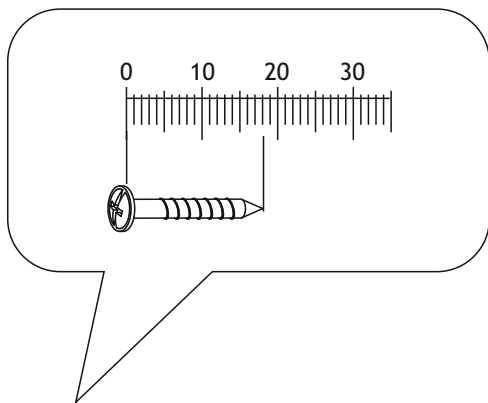

Wohnen WOOD Coffee table

Wohnen WOOD Coffee table

| | | | | | |
|---|---|---|---|--|---|
| A0 | C0 | C0 | C2 | C7 | T3 |
|  |  |  |  |  |  |
| Ø8x30 | | | | 16 mm | |
| x20 | x4 | x4 | x16 | x16 | x8 |

Wohnen WOOD Coffee table

| | | | | | |
|---|------|-----|----|----|-----|
| ① | 1000 | 550 | 16 | x1 | 1/1 |
| ② | 990 | 516 | 16 | x1 | 1/1 |
| ③ | 434 | 100 | 16 | x4 | 1/1 |
| ④ | 516 | 98 | 16 | x2 | 1/1 |
|  | | | | | 1/1 |

1

| | | |
|---|--|---|
| A0  Ø8x30 x20 | C2  x16 | C7  16 mm x16 |
|---|--|---|

2

3

4

| | | |
|-----------|-----------|-----------|
| C0 | C0 | T3 |
| | | |
| x4 | x4 | x8 |