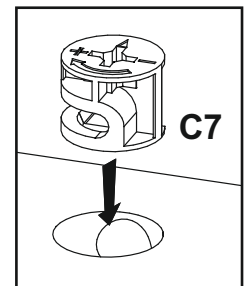

Wohnen WOOD Coffee table

Wohnen WOOD Coffee table

| | | | | | |
|---|---|---|---|--|---|
| A0 | C0 | C0 | C2 | C7 | T3 |
|  |  |  |  |  |  |
| Ø8x30 | | | | 16 mm | |
| x20 | x4 | x4 | x16 | x16 | x8 |

Wohnen WOOD Coffee table

| | | | | | |
|---|------|-----|----|----|-----|
| ① | 1000 | 550 | 16 | x1 | 1/1 |
| ② | 990 | 516 | 16 | x1 | 1/1 |
| ③ | 434 | 100 | 16 | x4 | 1/1 |
| ④ | 516 | 98 | 16 | x2 | 1/1 |
|  | | | | | 1/1 |

1

| | | |
|---|--|---|
| A0  Ø8x30 x20 | C2  x16 | C7  16 mm x16 |
|---|--|---|

2

3

4

| | | |
|-----------|-----------|-----------|
| C0 | C0 | T3 |
| | | |
| x4 | x4 | x8 |