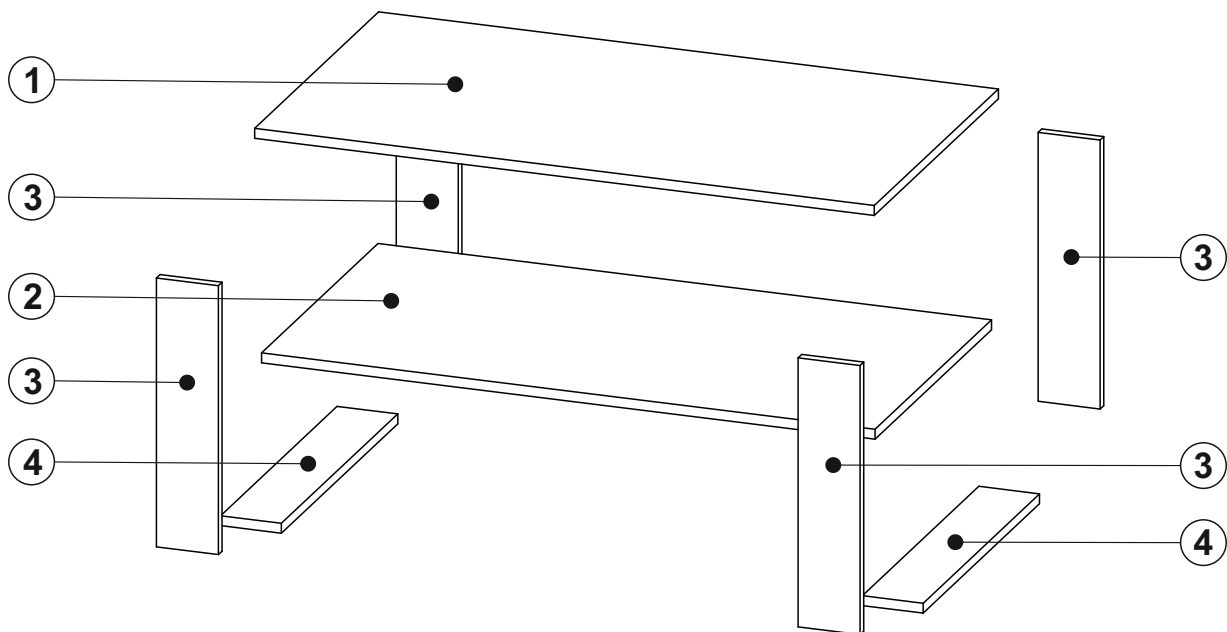

Wohnen WOOD Coffee table

Wohnen WOOD Coffee table

| | | | | | |
|---|---|---|---|--|---|
| A0 | C0 | C0 | C2 | C7 | T3 |
|  |  |  |  |  |  |
| Ø8x30 | | | | 16 mm | |
| x20 | x4 | x4 | x16 | x16 | x8 |

Wohnen WOOD Coffee table

| | | | | | |
|---|------|-----|----|----|-----|
| ① | 1000 | 550 | 16 | x1 | 1/1 |
| ② | 990 | 516 | 16 | x1 | 1/1 |
| ③ | 434 | 100 | 16 | x4 | 1/1 |
| ④ | 516 | 98 | 16 | x2 | 1/1 |
|  | | | | | 1/1 |

1

| | | |
|---|--|---|
| A0  Ø8x30 x20 | C2  x16 | C7  16 mm x16 |
|---|--|---|

2

3

4

| | | |
|-----------|-----------|-----------|
| C0 | C0 | T3 |
| | | |
| x4 | x4 | x8 |