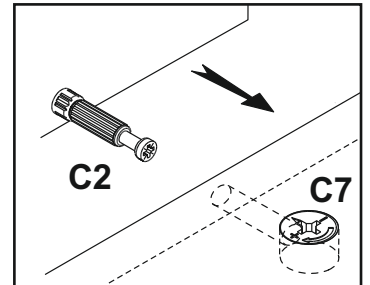

Wohnen WOOD Coffee table

Wohnen WOOD Coffee table

| | | | | | |
|---|---|---|---|--|---|
| A0 | C0 | C0 | C2 | C7 | T3 |
|  |  |  |  |  |  |
| Ø8x30 | | | | 16 mm | |
| x20 | x4 | x4 | x16 | x16 | x8 |

Wohnen WOOD Coffee table

1

| | | |
|---|--|---|
| A0  Ø8x30 x20 | C2  x16 | C7  16 mm x16 |
|---|--|---|

2

3

4

| | | |
|-----------|-----------|-----------|
| C0 | C0 | T3 |
| | | |
| x4 | x4 | x8 |