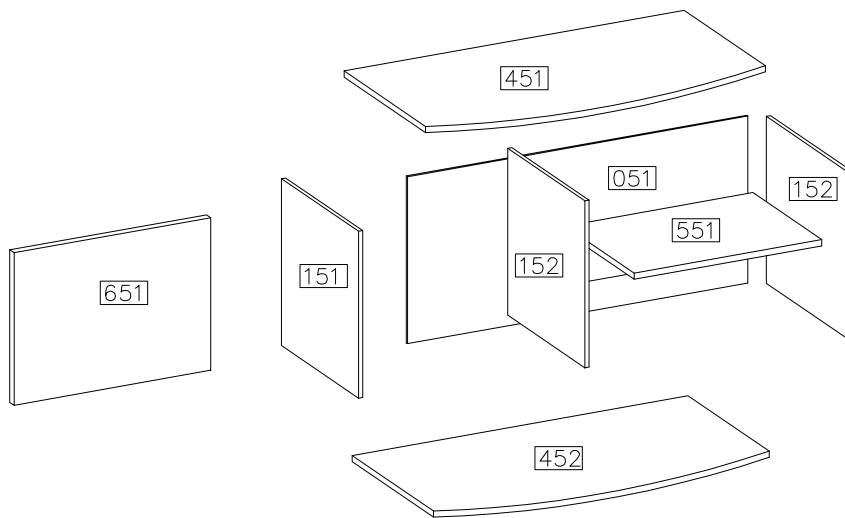

# VERDI / LAURA SPÓD RTV

3

#	ART. NR	QUANTITY
1	451	1
2	452	1
3	151	1
4	152	2
5	551	1
6	651	1
7	051	1

 D1	 C	 A	 E	 R3	 F4	 F10
12	12	12	12	10	5	30
 P1	 J4	 H4	 G6			
4	4	2	2			

**1**

4.0x35mm		
	R3	F4
10		5

**2**

	D1
12	

**3**

$\varnothing 8 \times 30 \text{mm}$		H=0	
	A		H4
12		2	

$\varnothing 15 / 12 \text{mm}$		
	C	J4
12		4

**4**

	E
6	

5