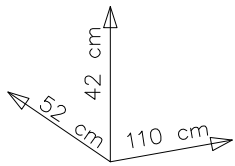

# VERDI / LAURA SPÓD RTV

3

#	ART. NR	QUANTITY
1	451	1
2	452	1
3	151	1
4	152	2
5	551	1
6	651	1
7	051	1

 D1	 C	 A	 E	 R3	 F4	 F10
12	12	12	12	10	5	30
 P1	 J4	 H4	 G6			
4	4	2	2			

**1**

4.0x35mm		
	R3	F4
10		5

**2**

	D1
12	

**3**

$\varnothing 8 \times 30 \text{mm}$		H=0	
	A		H4
12		2	

$\varnothing 15 / 12 \text{mm}$		
	C	J4
12		4

**4**

	E
6	

5