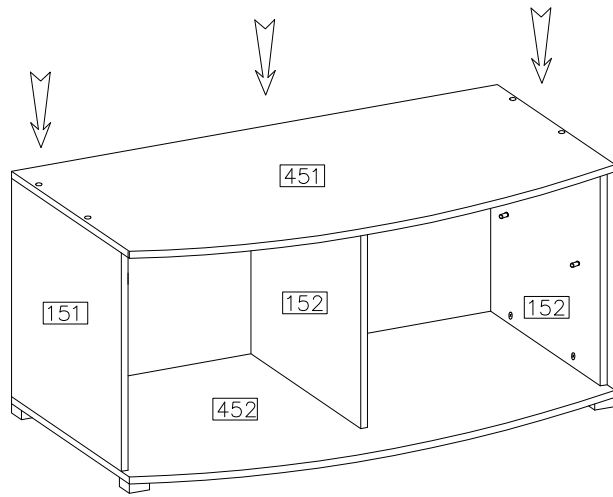

# VERDI / LAURA SPÓD RTV

3

#	ART. NR	QUANTITY
1	451	1
2	452	1
3	151	1
4	152	2
5	551	1
6	651	1
7	051	1

 D1	 C	 A	 E	 R3	 F4	 F10
12	12	12	12	10	5	30
 P1	 J4	 H4	 G6			
4	4	2	2			

**1**

4.0x35mm		
	R3	F4
10		5

**2**

	D1
12	

**3**

$\varnothing 8 \times 30 \text{mm}$		H=0	
	A		H4
12		2	

$\varnothing 15 / 12 \text{mm}$		
	C	J4
12		4

**4**

	E
6	

5