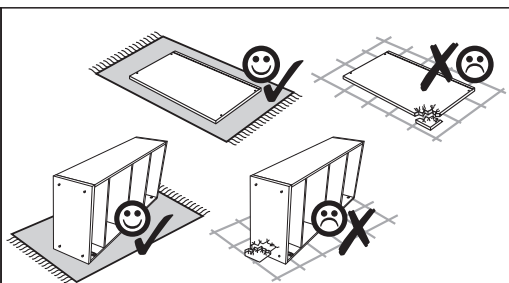

Installation manual

BRENT Witryna 1W1S

Code	Dimensions			Package
001	1909	379	16/30	1 / 2/3
002	1909	379	16/30	1 / 2/3
003	620	385	16	1 / 1/3
004	556	371	16	1 / 1/3
005	556	339	16	1 / 1/3
006	556	336	16	1 / 1/3
007	556	336	16	2 / 1/3
008	1504	550	18	1 / 3/3
011	1811	287	3	2 / 2/3
016	499	160	16	1 / 1/3
017	300	160	16	1 / 1/3
018	300	160	16	1 / 1/3
019	284	60	16	1 / 1/3
024	302	517	3	1 / 2/3
025	550	280	18	1 / 1/3
Accessories				1 / 1/3