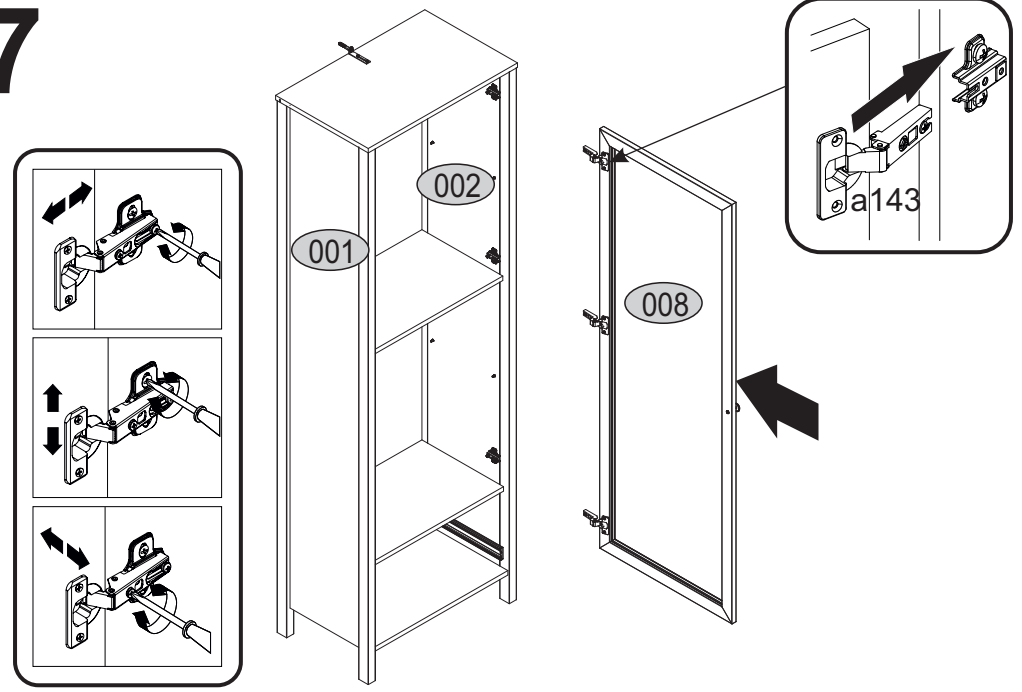

4

5

6

p25	l2	n260.01	n14	f3	p17
x15	x10	x3	x1	x1	x1

7