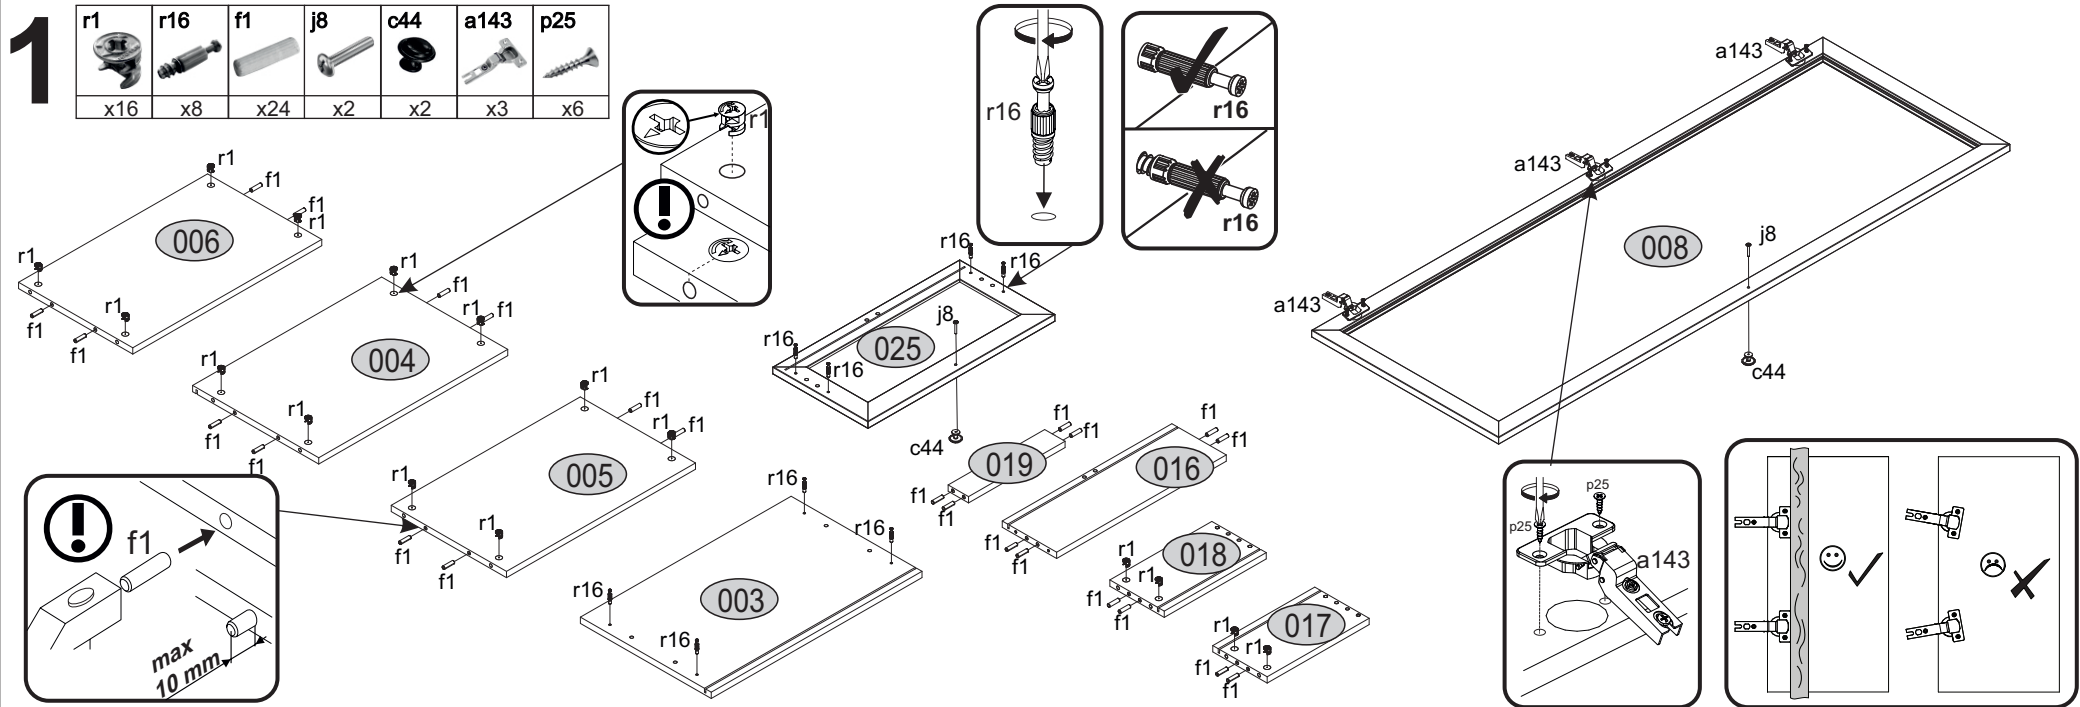

Installation manual

BRENT Witryna 1W1S

Code	Dimensions			Package
001	1909	379	16/30	1 / 2/3
002	1909	379	16/30	1 / 2/3
003	620	385	16	1 / 1/3
004	556	371	16	1 / 1/3
005	556	339	16	1 / 1/3
006	556	336	16	1 / 1/3
007	556	336	16	2 / 1/3
008	1504	550	18	1 / 3/3
011	1811	287	3	2 / 2/3
016	499	160	16	1 / 1/3
017	300	160	16	1 / 1/3
018	300	160	16	1 / 1/3
019	284	60	16	1 / 1/3
024	302	517	3	1 / 2/3
025	550	280	18	1 / 1/3
Accessories				1 / 1/3

Accessories:

<p>3x a143</p> 	<p>3x b119</p> 	<p>2x c44</p> 	<p>8x d1</p> 
<p>4x e1 Ø7x50</p> 	<p>28x f1 Ø8x30</p> 	<p>1x f3</p> 	<p>2x j8</p> 
<p>4x k1</p> 	<p>1x n14</p> 	<p>3x n260.01</p> 	<p>1x p17 Ø6x50</p> 
<p>33x p25 Ø3.5x16</p> 	<p>20x r1 15x12</p> 	<p>20x r16 Ø5x24</p> 	<p>10x l2</p> 
<p>1x lb-300</p> 	<p>14x s2</p> 	<p>1x z1</p> 	<p>4x m35</p> 
<p>22x s4</p> 			