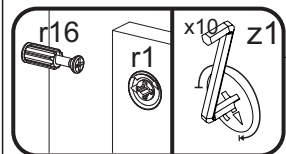

Installation manual

BRENT Witryna 1W1S

Code	Dimensions			Package
001	1909	379	16/30	1 / 2/3
002	1909	379	16/30	1 / 2/3
003	620	385	16	1 / 1/3
004	556	371	16	1 / 1/3
005	556	339	16	1 / 1/3
006	556	336	16	1 / 1/3
007	556	336	16	2 / 1/3
008	1504	550	18	1 / 3/3
011	1811	287	3	2 / 2/3
016	499	160	16	1 / 1/3
017	300	160	16	1 / 1/3
018	300	160	16	1 / 1/3
019	284	60	16	1 / 1/3
024	302	517	3	1 / 2/3
025	550	280	18	1 / 1/3
Accessories				1 / 1/3

Accessories:

<p>3x a143</p> 	<p>3x b119</p> 	<p>2x c44</p> 	<p>8x d1</p> 
<p>4x e1 Ø7x50</p> 	<p>28x f1 Ø8x30</p> 	<p>1x f3</p> 	<p>2x j8</p> 
<p>4x k1</p> 	<p>1x n14</p> 	<p>3x n260.01</p> 	<p>1x p17 Ø6x50</p> 
<p>33x p25 Ø3.5x16</p> 	<p>20x r1 15x12</p> 	<p>20x r16 Ø5x24</p> 	<p>10x l2</p> 
<p>1x lb-300</p> 	<p>14x s2</p> 	<p>1x z1</p> 	<p>4x m35</p> 
<p>22x s4</p> 			

4

5

6

p25	l2	n260.01	n14	f3	p17
x15	x10	x3	x1	x1	x1

7

8

9

10