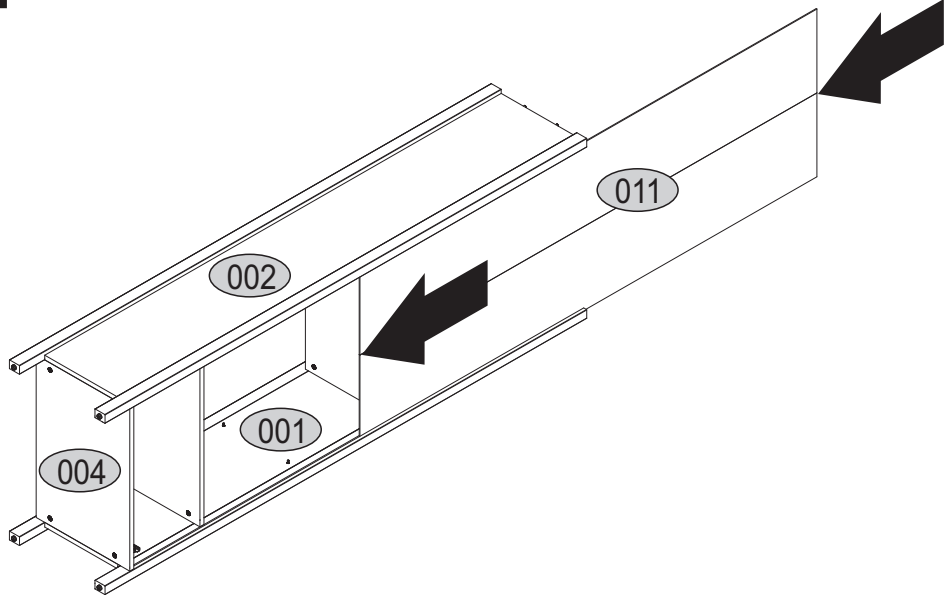

4

5

6

p25	l2	n260.01	n14	f3	p17
x15	x10	x3	x1	x1	x1

7