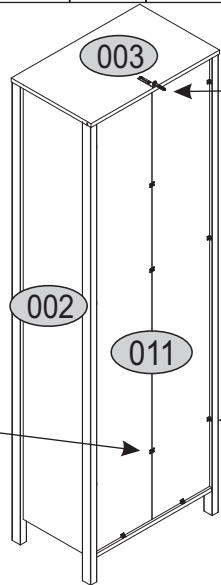

Installation manual

BRENT Witryna 1W1S

Code	Dimensions			Package
001	1909	379	16/30	1 / 2/3
002	1909	379	16/30	1 / 2/3
003	620	385	16	1 / 1/3
004	556	371	16	1 / 1/3
005	556	339	16	1 / 1/3
006	556	336	16	1 / 1/3
007	556	336	16	2 / 1/3
008	1504	550	18	1 / 3/3
011	1811	287	3	2 / 2/3
016	499	160	16	1 / 1/3
017	300	160	16	1 / 1/3
018	300	160	16	1 / 1/3
019	284	60	16	1 / 1/3
024	302	517	3	1 / 2/3
025	550	280	18	1 / 1/3
Accessories				1 / 1/3

Accessories:

<p>3x a143</p> 	<p>3x b119</p> 	<p>2x c44</p> 	<p>8x d1</p> 
<p>4x e1 Ø7x50</p> 	<p>28x f1 Ø8x30</p> 	<p>1x f3</p> 	<p>2x j8</p> 
<p>4x k1</p> 	<p>1x n14</p> 	<p>3x n260.01</p> 	<p>1x p17 Ø6x50</p> 
<p>33x p25 Ø3.5x16</p> 	<p>20x r1 15x12</p> 	<p>20x r16 Ø5x24</p> 	<p>10x l2</p> 
<p>1x lb-300</p> 	<p>14x s2</p> 	<p>1x z1</p> 	<p>4x m35</p> 
<p>22x s4</p> 			

4

5

6

p25	l2	n260.01	n14	f3	p17
x15	x10	x3	x1	x1	x1

7

8

9

10