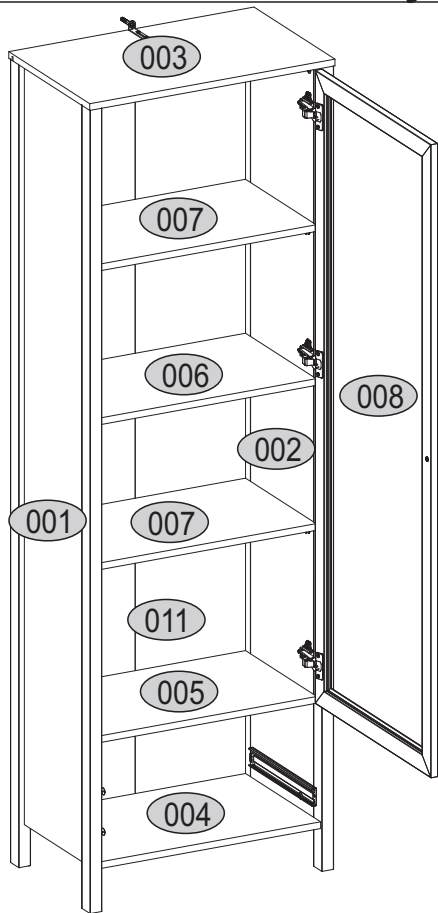

Installation manual

BRENT Witryna 1W1S

Code	Dimensions			Package
001	1909	379	16/30	1 / 2/3
002	1909	379	16/30	1 / 2/3
003	620	385	16	1 / 1/3
004	556	371	16	1 / 1/3
005	556	339	16	1 / 1/3
006	556	336	16	1 / 1/3
007	556	336	16	2 / 1/3
008	1504	550	18	1 / 3/3
011	1811	287	3	2 / 2/3
016	499	160	16	1 / 1/3
017	300	160	16	1 / 1/3
018	300	160	16	1 / 1/3
019	284	60	16	1 / 1/3
024	302	517	3	1 / 2/3
025	550	280	18	1 / 1/3
Accessories				1 / 1/3

Accessories:

<p>3x a143</p> 	<p>3x b119</p> 	<p>2x c44</p> 	<p>8x d1</p> 
<p>4x e1 Ø7x50</p> 	<p>28x f1 Ø8x30</p> 	<p>1x f3</p> 	<p>2x j8</p> 
<p>4x k1</p> 	<p>1x n14</p> 	<p>3x n260.01</p> 	<p>1x p17 Ø6x50</p> 
<p>33x p25 Ø3.5x16</p> 	<p>20x r1 15x12</p> 	<p>20x r16 Ø5x24</p> 	<p>10x l2</p> 
<p>1x lb-300</p> 	<p>14x s2</p> 	<p>1x z1</p> 	<p>4x m35</p> 
<p>22x s4</p> 			