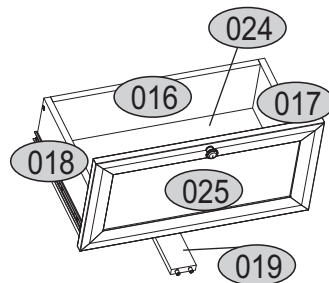

Installation manual

BRENT Witryna 1W1S

Code	Dimensions			Package
001	1909	379	16/30	1 / 2/3
002	1909	379	16/30	1 / 2/3
003	620	385	16	1 / 1/3
004	556	371	16	1 / 1/3
005	556	339	16	1 / 1/3
006	556	336	16	1 / 1/3
007	556	336	16	2 / 1/3
008	1504	550	18	1 / 3/3
011	1811	287	3	2 / 2/3
016	499	160	16	1 / 1/3
017	300	160	16	1 / 1/3
018	300	160	16	1 / 1/3
019	284	60	16	1 / 1/3
024	302	517	3	1 / 2/3
025	550	280	18	1 / 1/3
Accessories				1 / 1/3

Accessories:

<p>3x a143</p> 	<p>3x b119</p> 	<p>2x c44</p> 	<p>8x d1</p> 
<p>4x e1 Ø7x50</p> 	<p>28x f1 Ø8x30</p> 	<p>1x f3</p> 	<p>2x j8</p> 
<p>4x k1</p> 	<p>1x n14</p> 	<p>3x n260.01</p> 	<p>1x p17 Ø6x50</p> 
<p>33x p25 Ø3.5x16</p> 	<p>20x r1 15x12</p> 	<p>20x r16 Ø5x24</p> 	<p>10x l2</p> 
<p>1x lb-300</p> 	<p>14x s2</p> 	<p>1x z1</p> 	<p>4x m35</p> 
<p>22x s4</p> 			

4

5

6

p25	l2	n260.01	n14	f3	p17
x15	x10	x3	x1	x1	x1

7

8

9

10