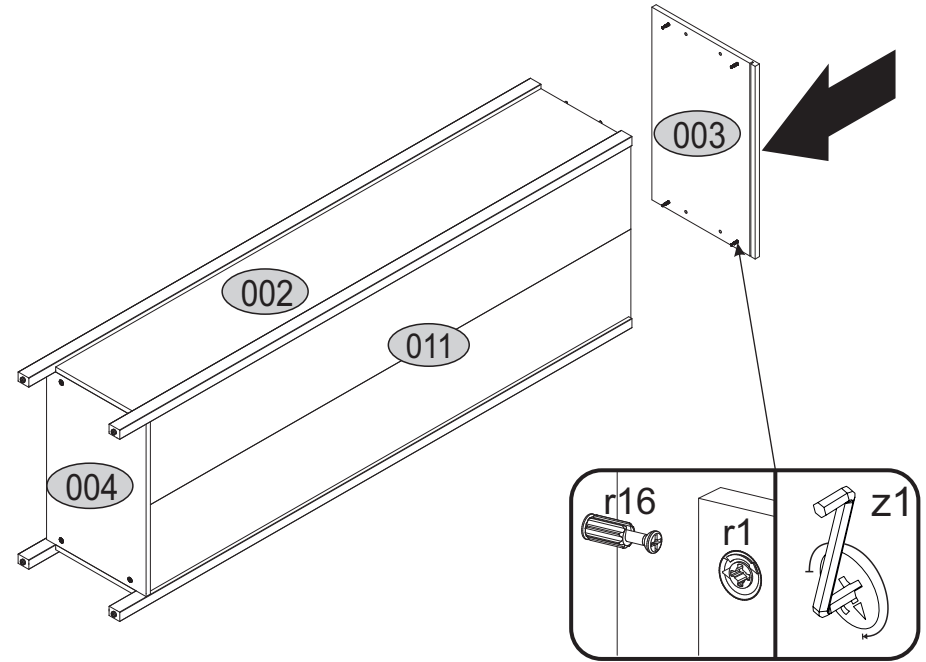

4

5

6

p25	l2	n260.01	n14	f3	p17
x15	x10	x3	x1	x1	x1

7