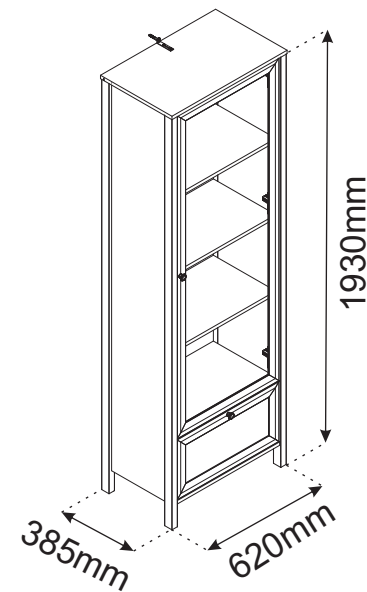

Installation manual

BRENT Witryna 1W1S

Code	Dimensions			Package
001	1909	379	16/30	1 / 2/3
002	1909	379	16/30	1 / 2/3
003	620	385	16	1 / 1/3
004	556	371	16	1 / 1/3
005	556	339	16	1 / 1/3
006	556	336	16	1 / 1/3
007	556	336	16	2 / 1/3
008	1504	550	18	1 / 3/3
011	1811	287	3	2 / 2/3
016	499	160	16	1 / 1/3
017	300	160	16	1 / 1/3
018	300	160	16	1 / 1/3
019	284	60	16	1 / 1/3
024	302	517	3	1 / 2/3
025	550	280	18	1 / 1/3
Accessories				1 / 1/3

Accessories:

<p>3x a143</p> 	<p>3x b119</p> 	<p>2x c44</p> 	<p>8x d1</p> 
<p>4x e1 Ø7x50</p> 	<p>28x f1 Ø8x30</p> 	<p>1x f3</p> 	<p>2x j8</p> 
<p>4x k1</p> 	<p>1x n14</p> 	<p>3x n260.01</p> 	<p>1x p17 Ø6x50</p> 
<p>33x p25 Ø3.5x16</p> 	<p>20x r1 15x12</p> 	<p>20x r16 Ø5x24</p> 	<p>10x l2</p> 
<p>1x lb-300</p> 	<p>14x s2</p> 	<p>1x z1</p> 	<p>4x m35</p> 
<p>22x s4</p> 			