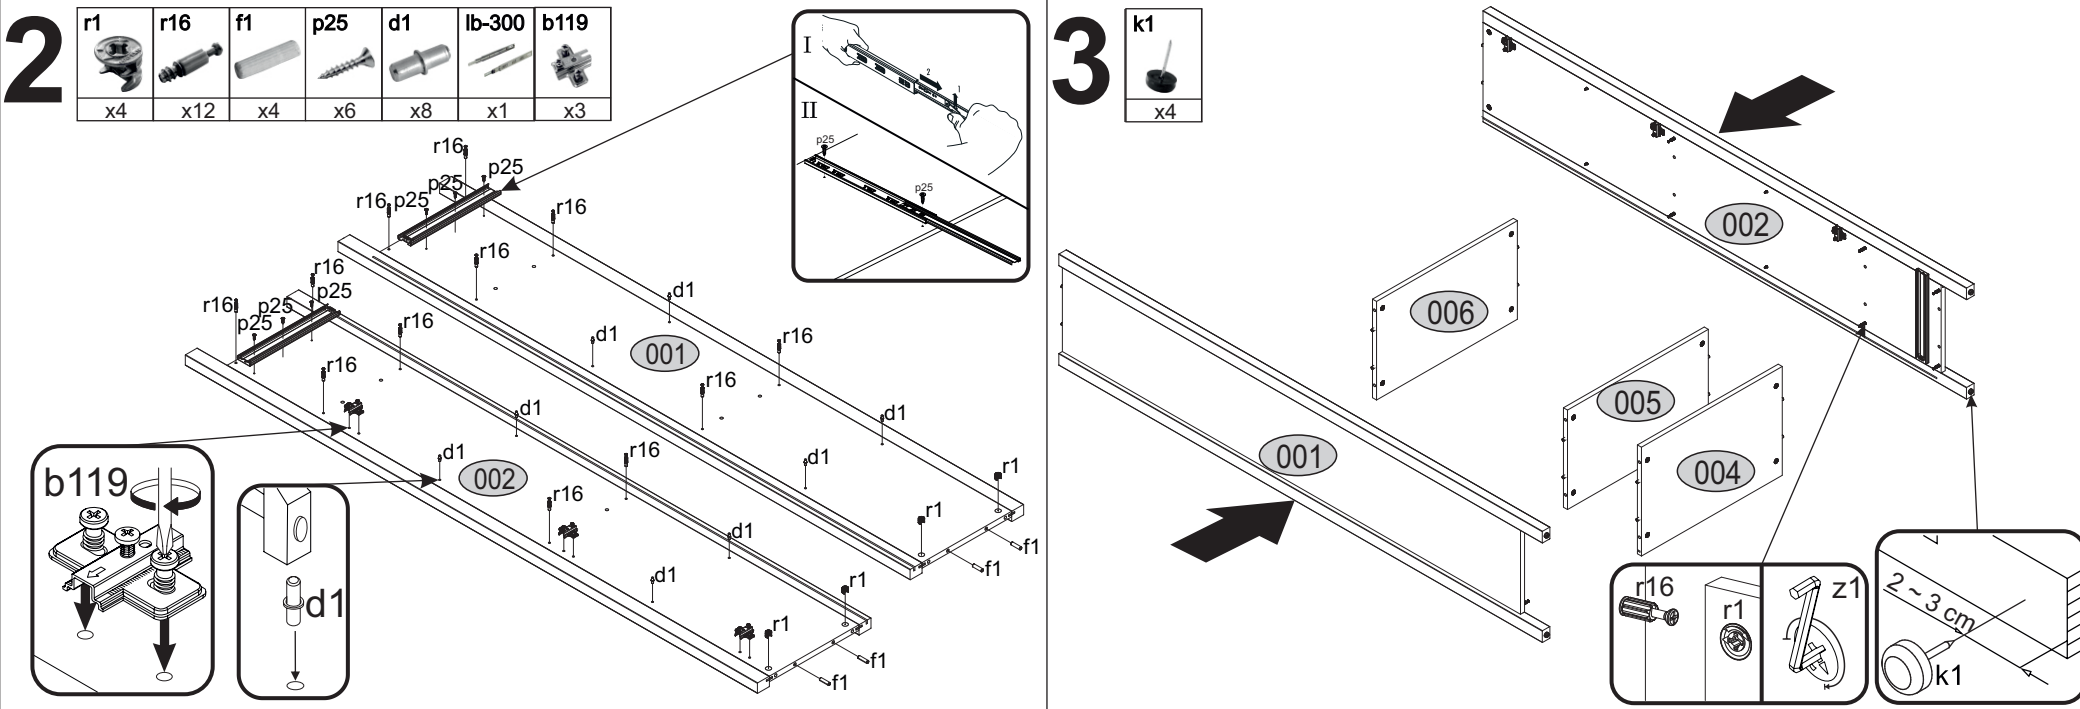

Installation manual

BRENT Witryna 1W1S

Code	Dimensions			Package
001	1909	379	16/30	1 / 2/3
002	1909	379	16/30	1 / 2/3
003	620	385	16	1 / 1/3
004	556	371	16	1 / 1/3
005	556	339	16	1 / 1/3
006	556	336	16	1 / 1/3
007	556	336	16	2 / 1/3
008	1504	550	18	1 / 3/3
011	1811	287	3	2 / 2/3
016	499	160	16	1 / 1/3
017	300	160	16	1 / 1/3
018	300	160	16	1 / 1/3
019	284	60	16	1 / 1/3
024	302	517	3	1 / 2/3
025	550	280	18	1 / 1/3
Accessories				1 / 1/3

Accessories:

<p>3x a143</p> 	<p>3x b119</p> 	<p>2x c44</p> 	<p>8x d1</p> 
<p>4x e1 Ø7x50</p> 	<p>28x f1 Ø8x30</p> 	<p>1x f3</p> 	<p>2x j8</p> 
<p>4x k1</p> 	<p>1x n14</p> 	<p>3x n260.01</p> 	<p>1x p17 Ø6x50</p> 
<p>33x p25 Ø3.5x16</p> 	<p>20x r1 15x12</p> 	<p>20x r16 Ø5x24</p> 	<p>10x l2</p> 
<p>1x lb-300</p> 	<p>14x s2</p> 	<p>1x z1</p> 	<p>4x m35</p> 
<p>22x s4</p> 			