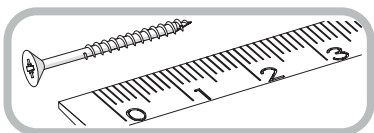

Installation manual

BRENT Witryna 1W1S

Code	Dimensions			Package
001	1909	379	16/30	1 / 2/3
002	1909	379	16/30	1 / 2/3
003	620	385	16	1 / 1/3
004	556	371	16	1 / 1/3
005	556	339	16	1 / 1/3
006	556	336	16	1 / 1/3
007	556	336	16	2 / 1/3
008	1504	550	18	1 / 3/3
011	1811	287	3	2 / 2/3
016	499	160	16	1 / 1/3
017	300	160	16	1 / 1/3
018	300	160	16	1 / 1/3
019	284	60	16	1 / 1/3
024	302	517	3	1 / 2/3
025	550	280	18	1 / 1/3
Accessories				1 / 1/3

Accessories:

<p>3x a143</p> 	<p>3x b119</p> 	<p>2x c44</p> 	<p>8x d1</p> 
<p>4x e1 Ø7x50</p> 	<p>28x f1 Ø8x30</p> 	<p>1x f3</p> 	<p>2x j8</p> 
<p>4x k1</p> 	<p>1x n14</p> 	<p>3x n260.01</p> 	<p>1x p17 Ø6x50</p> 
<p>33x p25 Ø3.5x16</p> 	<p>20x r1 15x12</p> 	<p>20x r16 Ø5x24</p> 	<p>10x l2</p> 
<p>1x lb-300</p> 	<p>14x s2</p> 	<p>1x z1</p> 	<p>4x m35</p> 
<p>22x s4</p> 			