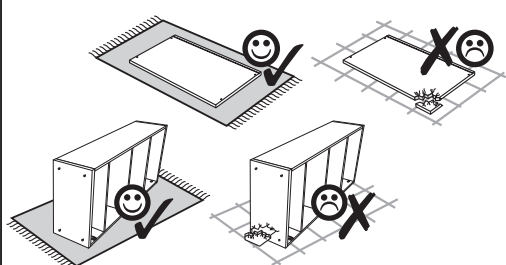

## AYSON Komoda 1D1S

Code	Dimensions			Package
001	839	360	16/32	1 / 1
002	839	360	16/32	1 / 1
003	519	392	16	1 / 1
004	398	334	16	1 / 1
005	398	284	16	1 / 1
006	392	173	16	1 / 1
007	342	100	16	1 / 1
008	300	100	16	1 / 1
009	300	100	16	1 / 1
011	398	60	16	1 / 1
013	470	364	22	1 / 1
014	781	415	2,5	1 / 1
015	360	302	2,5	1 / 1
016	398	60	30	2 / 1
018	398	313	16	1 / 1
<b>Accessories</b>				1 / 1