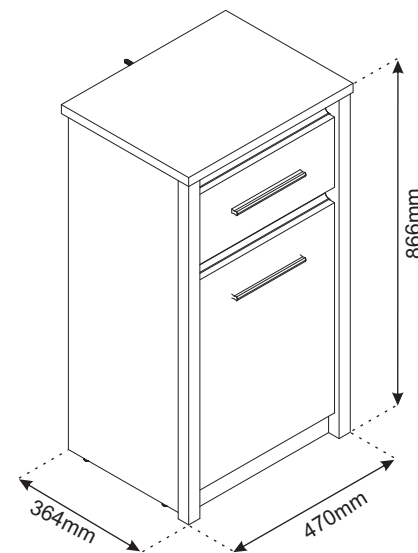

## AYSON Komoda 1D1S

Code	Dimensions			Package
001	839	360	16/32	1 / 1
002	839	360	16/32	1 / 1
003	519	392	16	1 / 1
004	398	334	16	1 / 1
005	398	284	16	1 / 1
006	392	173	16	1 / 1
007	342	100	16	1 / 1
008	300	100	16	1 / 1
009	300	100	16	1 / 1
011	398	60	16	1 / 1
013	470	364	22	1 / 1
014	781	415	2,5	1 / 1
015	360	302	2,5	1 / 1
016	398	60	30	2 / 1
018	398	313	16	1 / 1
<b>Accessories</b>				1 / 1