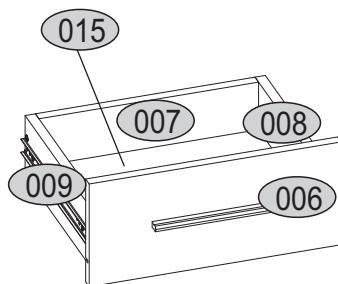

## AYSON Komoda 1D1S

Code	Dimensions			Package
001	839	360	16/32	1 / 1
002	839	360	16/32	1 / 1
003	519	392	16	1 / 1
004	398	334	16	1 / 1
005	398	284	16	1 / 1
006	392	173	16	1 / 1
007	342	100	16	1 / 1
008	300	100	16	1 / 1
009	300	100	16	1 / 1
011	398	60	16	1 / 1
013	470	364	22	1 / 1
014	781	415	2,5	1 / 1
015	360	302	2,5	1 / 1
016	398	60	30	2 / 1
018	398	313	16	1 / 1
<b>Accessories</b>				1 / 1