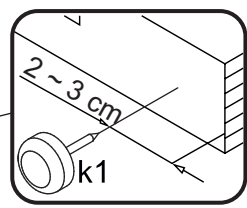

3

x2	x8	x6	x1	x4	x4	x4	x4