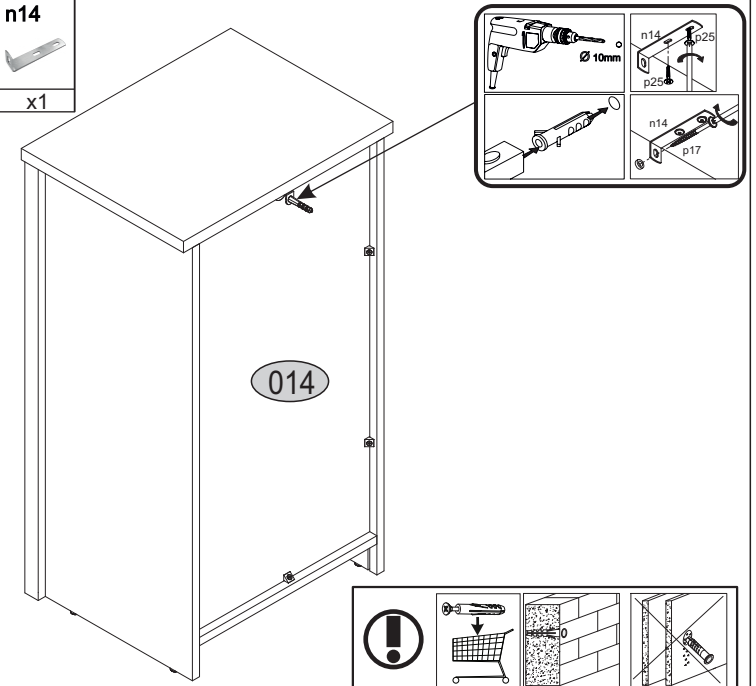

7

f3	p17	p25	n14
x1	x1	x2	x1