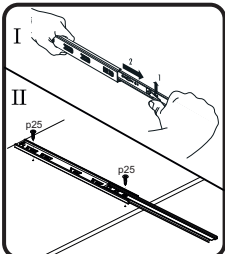

3

x2	x8	x6	x1	x4	x4	x4	x4