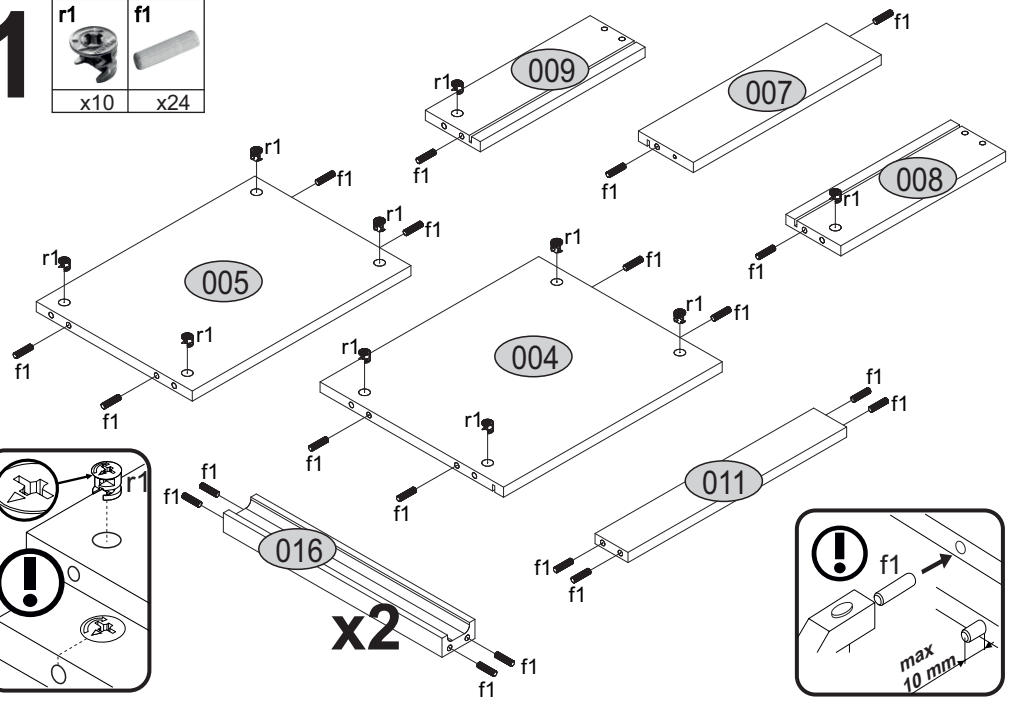

1

x10	x24

2

x6	x4	x2	x4	x2

3

x2	x8	x6	x1	x4	x4	x4	x4