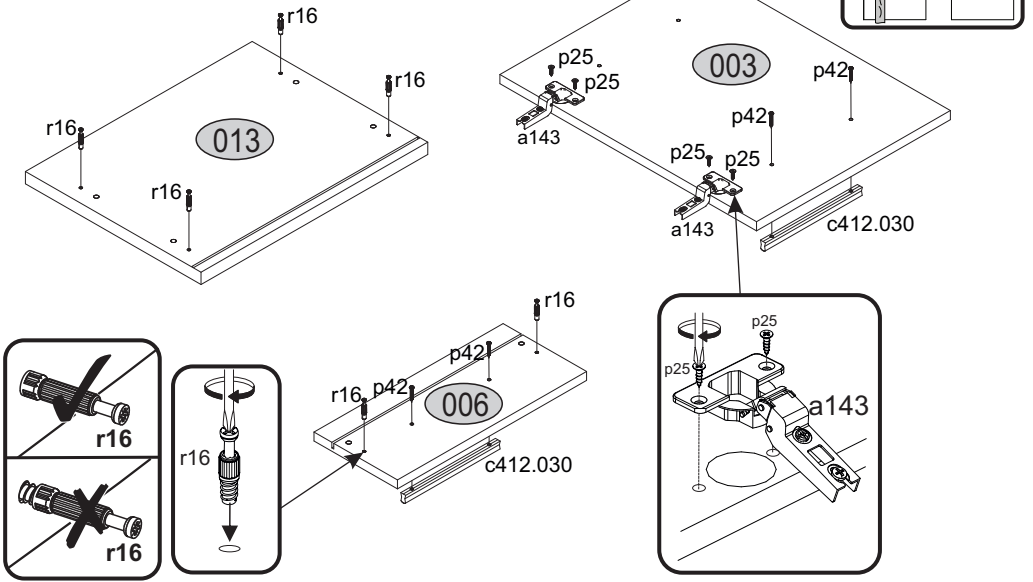

2

x6	x4	x2	x4	x2