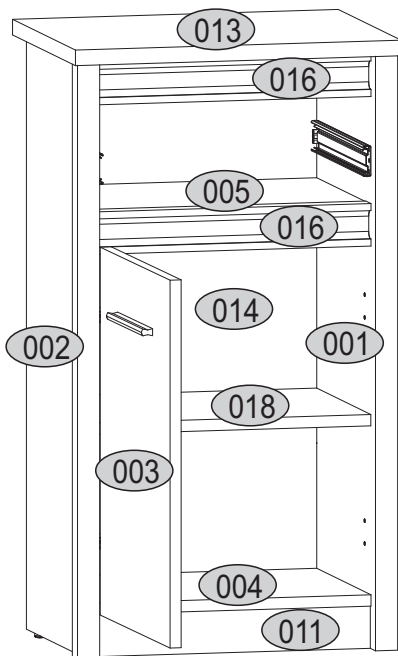

## AYSON Komoda 1D1S

Code	Dimensions			Package
001	839	360	16/32	1 / 1
002	839	360	16/32	1 / 1
003	519	392	16	1 / 1
004	398	334	16	1 / 1
005	398	284	16	1 / 1
006	392	173	16	1 / 1
007	342	100	16	1 / 1
008	300	100	16	1 / 1
009	300	100	16	1 / 1
011	398	60	16	1 / 1
013	470	364	22	1 / 1
014	781	415	2,5	1 / 1
015	360	302	2,5	1 / 1
016	398	60	30	2 / 1
018	398	313	16	1 / 1
<b>Accessories</b>				1 / 1

# Accessories:

<p>2x e1 Ø7x50</p> 	<p>28x f1 Ø8x30</p> 	<p>1x f3</p> 	<p>1x n14</p> 
<p>1x p17 Ø6x50</p> 	<p>24x p25 Ø3.5x16</p> 	<p>14x r1 15x12</p> 	<p>14x r16 Ø5x24</p> 
<p>4x s2</p> 	<p>1x z1</p> 	<p>4x d1</p> 	<p>2x a143</p> 
<p>1x lb-300</p> 	<p>2x b119</p> 	<p>6x s4</p> 	<p>6x l2</p> 
<p>4x p42</p> 	<p>2x c412.030</p> 	<p>4x k1</p> 	