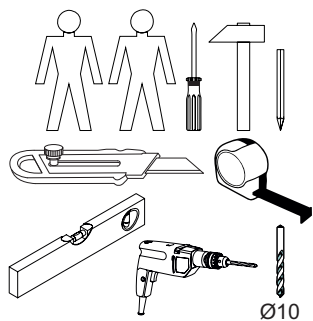

## AYSON Komoda 1D1S

Code	Dimensions			Package
001	839	360	16/32	1 / 1
002	839	360	16/32	1 / 1
003	519	392	16	1 / 1
004	398	334	16	1 / 1
005	398	284	16	1 / 1
006	392	173	16	1 / 1
007	342	100	16	1 / 1
008	300	100	16	1 / 1
009	300	100	16	1 / 1
011	398	60	16	1 / 1
013	470	364	22	1 / 1
014	781	415	2,5	1 / 1
015	360	302	2,5	1 / 1
016	398	60	30	2 / 1
018	398	313	16	1 / 1
<b>Accessories</b>				1 / 1

# Accessories:

<p>2x e1 Ø7x50</p> 	<p>28x f1 Ø8x30</p> 	<p>1x f3</p> 	<p>1x n14</p> 
<p>1x p17 Ø6x50</p> 	<p>24x p25 Ø3.5x16</p> 	<p>14x r1 15x12</p> 	<p>14x r16 Ø5x24</p> 
<p>4x s2</p> 	<p>1x z1</p> 	<p>4x d1</p> 	<p>2x a143</p> 
<p>1x lb-300</p> 	<p>2x b119</p> 	<p>6x s4</p> 	<p>6x l2</p> 
<p>4x p42</p> 	<p>2x c412.030</p> 	<p>4x k1</p> 	