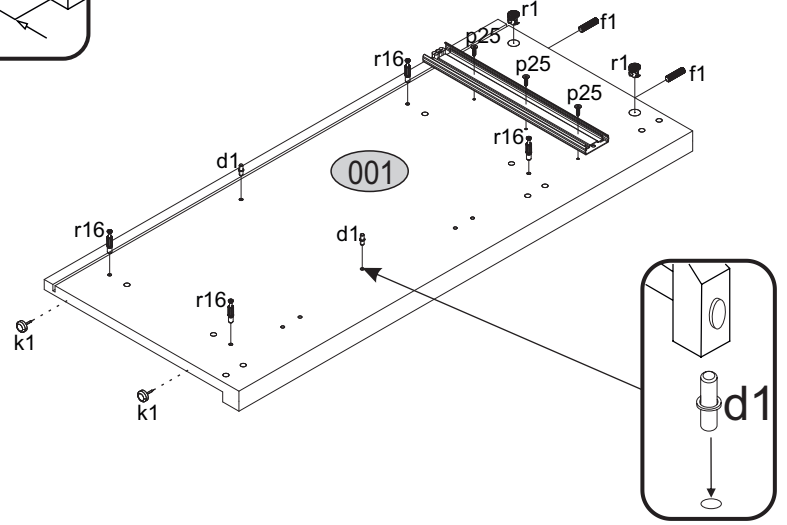

3

x2	x8	x6	x1	x4	x4	x4	x4