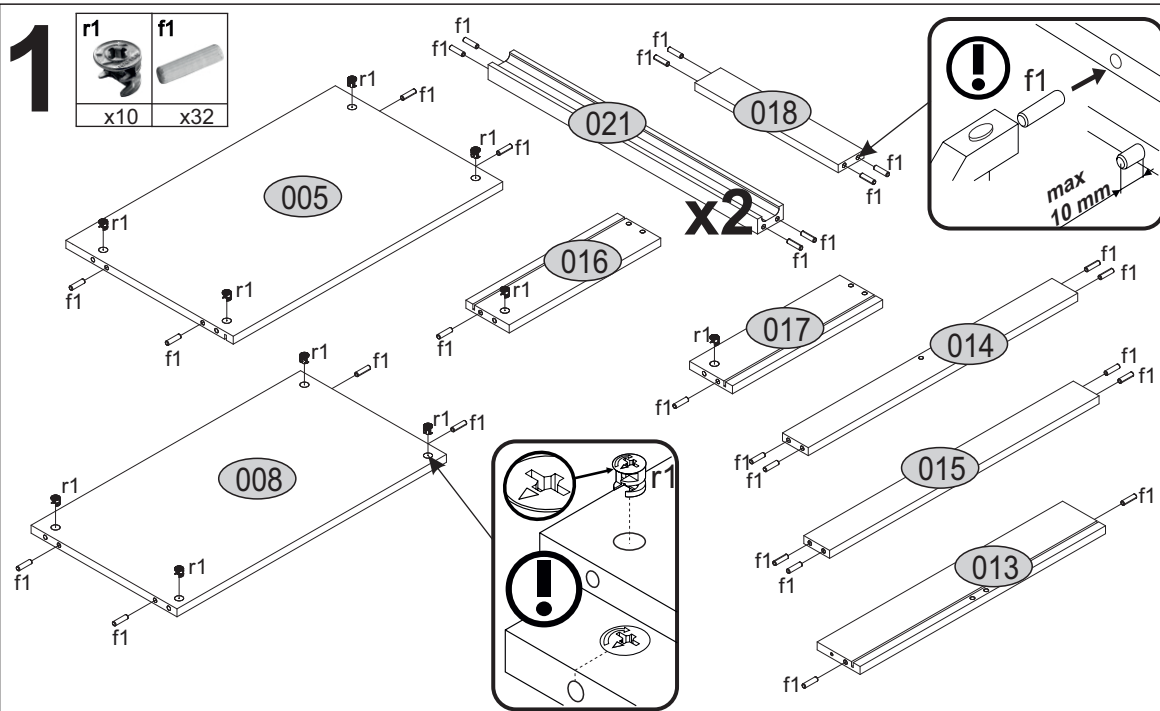

## AYSON Szafa 4D1S/40

Code	Dimensions			Package	
	Code	Height	Width	Depth	Quantity
001	2078	416	16/32	1	2/3
002	2078	416	16/32	1	2/3
004	1220	310	16	2	3/3
005	628	390	16	1	1/3
006	628	369	16	1	1/3
007	628	354	16	1	1/3
008	628	340	16	1	1/3
009	519	310	16	2	3/3
011	622	173	16	1	1/3
013	572	100	16	1	1/3
014	628	60	16	1	1/3
015	628	60	16	1	1/3
016	350	100	16	1	1/3
017	350	100	16	1	1/3
018	334	60	16	1	1/3
020	700	420	22	1	1/3
021	628	60	30	2	1/3
022	1257	323	2,5	2	2/3
023	763	323	2,5	2	2/3
024	590	352	2,5	1	2/3
<b>Accessories</b>				1	1/3

# Accessories:

<p>6x e1 Ø7x50</p> 	<p>43x f1 Ø8x30</p> 	<p>1x f3</p> 	<p>1x n14</p> 
<p>1x p17 Ø6x50</p> 	<p>50x p25 Ø3.5x16</p> 	<p>10x r1 15x12</p> 	<p>10x r16 Ø5x24</p> 
<p>2x s2</p> 	<p>1x z1</p> 	<p>4x k1</p> 	<p>1x lb-350</p> 
<p>10x p42</p> 	<p>5x c412.030</p> 	<p>10x a143</p> 	<p>1x m6</p> 
<p>2x n260.01</p> 	<p>10x l2</p> 	<p>10x b119</p> 	<p>4x d1</p> 
<p>4x s4</p> 			