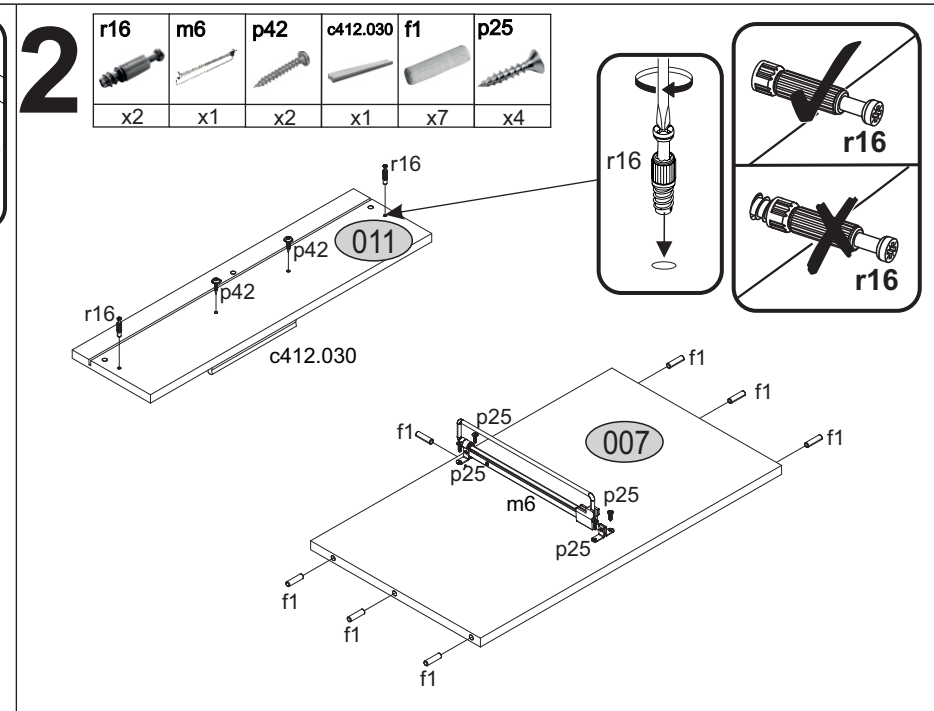

## AYSON Szafa 4D1S/40

Code	Dimensions			Package	
	Code	Height	Width	Depth	Quantity
001	2078	416	16/32	1	2/3
002	2078	416	16/32	1	2/3
004	1220	310	16	2	3/3
005	628	390	16	1	1/3
006	628	369	16	1	1/3
007	628	354	16	1	1/3
008	628	340	16	1	1/3
009	519	310	16	2	3/3
011	622	173	16	1	1/3
013	572	100	16	1	1/3
014	628	60	16	1	1/3
015	628	60	16	1	1/3
016	350	100	16	1	1/3
017	350	100	16	1	1/3
018	334	60	16	1	1/3
020	700	420	22	1	1/3
021	628	60	30	2	1/3
022	1257	323	2,5	2	2/3
023	763	323	2,5	2	2/3
024	590	352	2,5	1	2/3
<b>Accessories</b>				1	1/3

# Accessories:

<p>6x e1 Ø7x50</p> 	<p>43x f1 Ø8x30</p> 	<p>1x f3</p> 	<p>1x n14</p> 
<p>1x p17 Ø6x50</p> 	<p>50x p25 Ø3.5x16</p> 	<p>10x r1 15x12</p> 	<p>10x r16 Ø5x24</p> 
<p>2x s2</p> 	<p>1x z1</p> 	<p>4x k1</p> 	<p>1x lb-350</p> 
<p>10x p42</p> 	<p>5x c412.030</p> 	<p>10x a143</p> 	<p>1x m6</p> 
<p>2x n260.01</p> 	<p>10x l2</p> 	<p>10x b119</p> 	<p>4x d1</p> 
<p>4x s4</p> 			