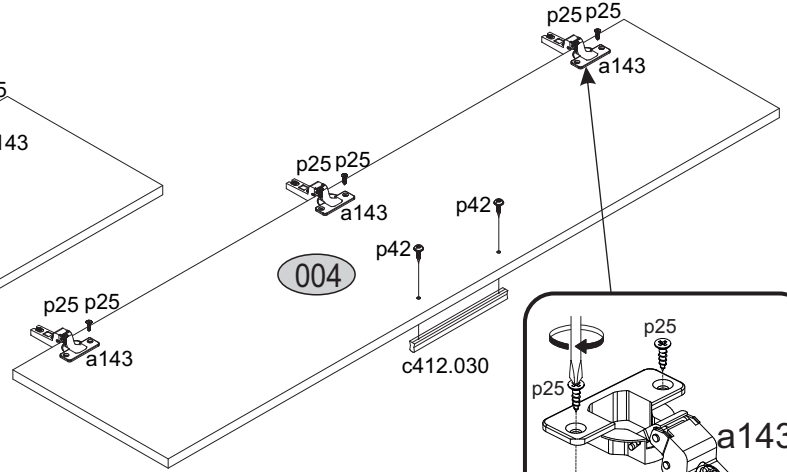

## AYSON Szafa 4D1S/40

Code	Dimensions			Package	
	Code	Height	Width	Depth	Quantity
001	2078	416	16/32	1	2/3
002	2078	416	16/32	1	2/3
004	1220	310	16	2	3/3
005	628	390	16	1	1/3
006	628	369	16	1	1/3
007	628	354	16	1	1/3
008	628	340	16	1	1/3
009	519	310	16	2	3/3
011	622	173	16	1	1/3
013	572	100	16	1	1/3
014	628	60	16	1	1/3
015	628	60	16	1	1/3
016	350	100	16	1	1/3
017	350	100	16	1	1/3
018	334	60	16	1	1/3
020	700	420	22	1	1/3
021	628	60	30	2	1/3
022	1257	323	2,5	2	2/3
023	763	323	2,5	2	2/3
024	590	352	2,5	1	2/3
<b>Accessories</b>				1	1/3

# Accessories:

<p>6x e1 Ø7x50</p> 	<p>43x f1 Ø8x30</p> 	<p>1x f3</p> 	<p>1x n14</p> 
<p>1x p17 Ø6x50</p> 	<p>50x p25 Ø3.5x16</p> 	<p>10x r1 15x12</p> 	<p>10x r16 Ø5x24</p> 
<p>2x s2</p> 	<p>1x z1</p> 	<p>4x k1</p> 	<p>1x lb-350</p> 
<p>10x p42</p> 	<p>5x c412.030</p> 	<p>10x a143</p> 	<p>1x m6</p> 
<p>2x n260.01</p> 	<p>10x l2</p> 	<p>10x b119</p> 	<p>4x d1</p> 
<p>4x s4</p> 			

# 4

c412.030	a143	p42	p25
x4	x10	x8	x20