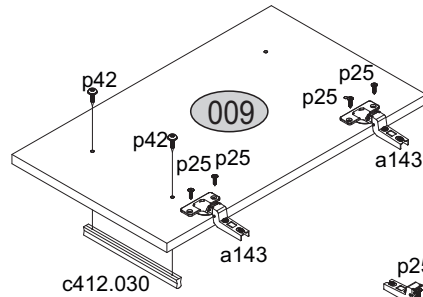

4

c412.030	a143	p42	p25
x4	x10	x8	x20

5