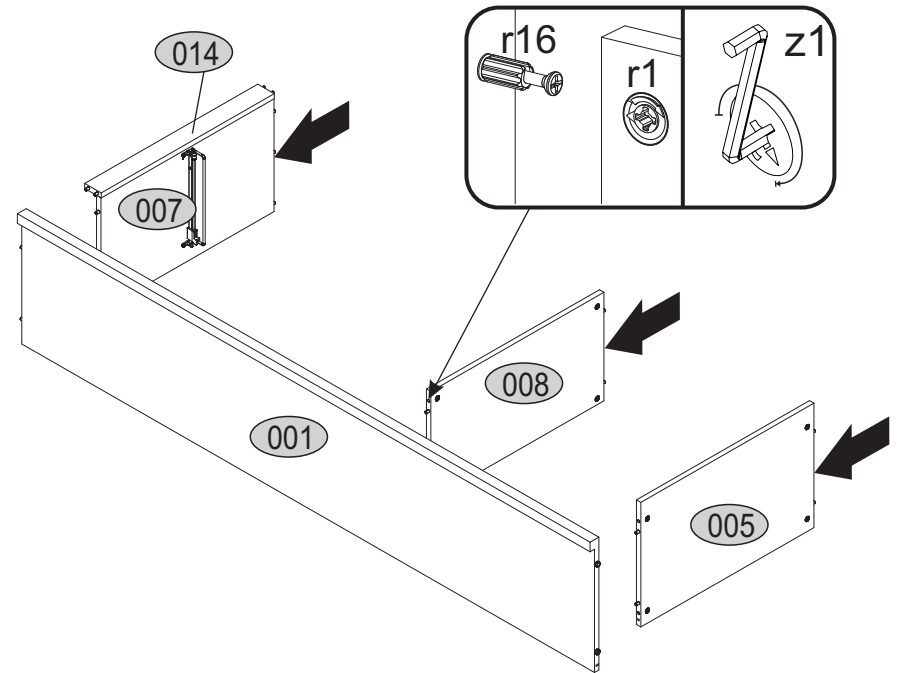

4

c412.030	a143	p42	p25
x4	x10	x8	x20

5

6