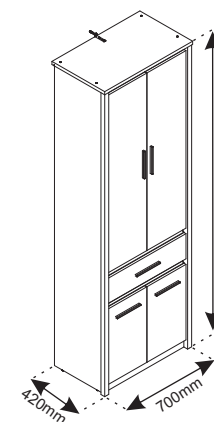

## AYSON Szafa 4D1S/40

Code	Dimensions			Package	
	Code	Height	Width	Depth	Quantity
001	2078	416	16/32	1	2/3
002	2078	416	16/32	1	2/3
004	1220	310	16	2	3/3
005	628	390	16	1	1/3
006	628	369	16	1	1/3
007	628	354	16	1	1/3
008	628	340	16	1	1/3
009	519	310	16	2	3/3
011	622	173	16	1	1/3
013	572	100	16	1	1/3
014	628	60	16	1	1/3
015	628	60	16	1	1/3
016	350	100	16	1	1/3
017	350	100	16	1	1/3
018	334	60	16	1	1/3
020	700	420	22	1	1/3
021	628	60	30	2	1/3
022	1257	323	2,5	2	2/3
023	763	323	2,5	2	2/3
024	590	352	2,5	1	2/3
<b>Accessories</b>				1	1/3