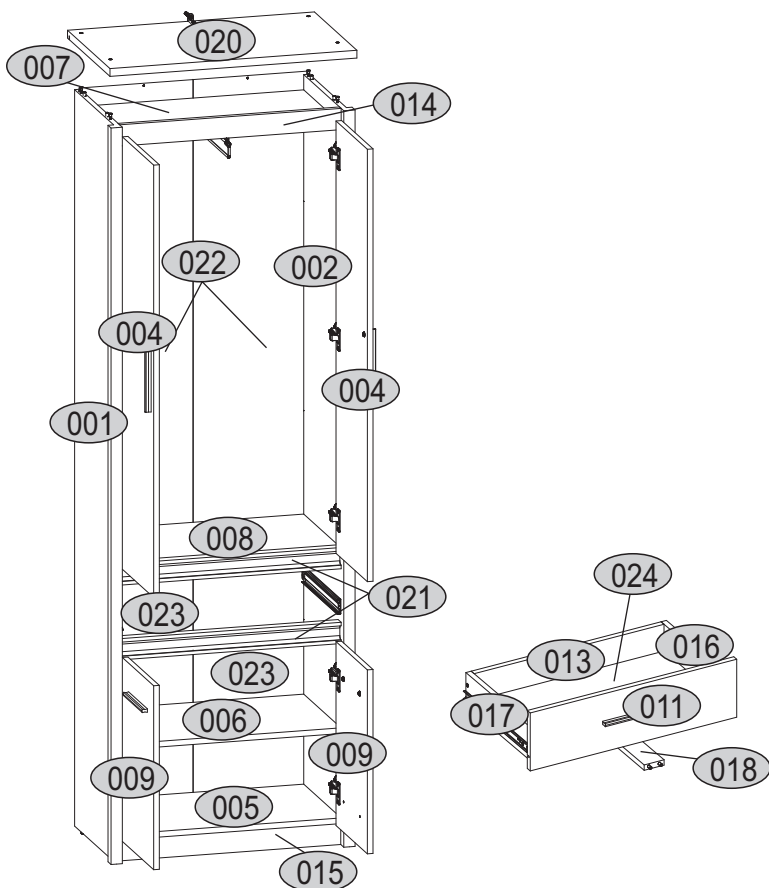

## AYSON Szafa 4D1S/40

Code	Dimensions			Package	
	Code	Height	Width	Depth	Quantity
001	2078	416	16/32	1	2/3
002	2078	416	16/32	1	2/3
004	1220	310	16	2	3/3
005	628	390	16	1	1/3
006	628	369	16	1	1/3
007	628	354	16	1	1/3
008	628	340	16	1	1/3
009	519	310	16	2	3/3
011	622	173	16	1	1/3
013	572	100	16	1	1/3
014	628	60	16	1	1/3
015	628	60	16	1	1/3
016	350	100	16	1	1/3
017	350	100	16	1	1/3
018	334	60	16	1	1/3
020	700	420	22	1	1/3
021	628	60	30	2	1/3
022	1257	323	2,5	2	2/3
023	763	323	2,5	2	2/3
024	590	352	2,5	1	2/3
<b>Accessories</b>				1	1/3

# Accessories:

<p>6x e1 Ø7x50</p> 	<p>43x f1 Ø8x30</p> 	<p>1x f3</p> 	<p>1x n14</p> 
<p>1x p17 Ø6x50</p> 	<p>50x p25 Ø3.5x16</p> 	<p>10x r1 15x12</p> 	<p>10x r16 Ø5x24</p> 
<p>2x s2</p> 	<p>1x z1</p> 	<p>4x k1</p> 	<p>1x lb-350</p> 
<p>10x p42</p> 	<p>5x c412.030</p> 	<p>10x a143</p> 	<p>1x m6</p> 
<p>2x n260.01</p> 	<p>10x l2</p> 	<p>10x b119</p> 	<p>4x d1</p> 
<p>4x s4</p> 			

# 4

c412.030	a143	p42	p25
x4	x10	x8	x20