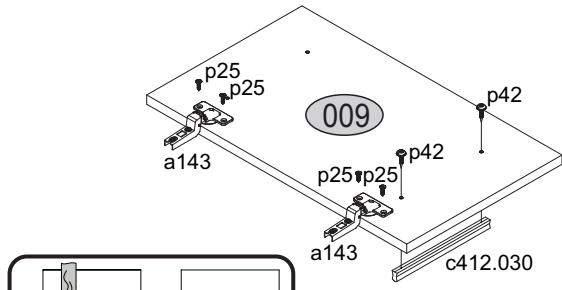

4

c412.030	a143	p42	p25
x4	x10	x8	x20

5