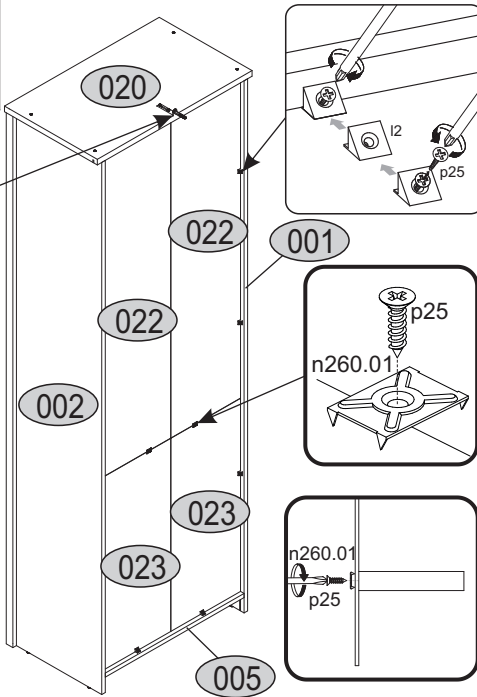

## AYSON Szafa 4D1S/40

Code	Dimensions			Package	
	Code	Height	Width	Depth	Quantity
001	2078	416	16/32	1	2/3
002	2078	416	16/32	1	2/3
004	1220	310	16	2	3/3
005	628	390	16	1	1/3
006	628	369	16	1	1/3
007	628	354	16	1	1/3
008	628	340	16	1	1/3
009	519	310	16	2	3/3
011	622	173	16	1	1/3
013	572	100	16	1	1/3
014	628	60	16	1	1/3
015	628	60	16	1	1/3
016	350	100	16	1	1/3
017	350	100	16	1	1/3
018	334	60	16	1	1/3
020	700	420	22	1	1/3
021	628	60	30	2	1/3
022	1257	323	2,5	2	2/3
023	763	323	2,5	2	2/3
024	590	352	2,5	1	2/3
<b>Accessories</b>				1	1/3

# 10

<b>n14</b> 	<b>p25</b> 	<b>n260.01</b> 	<b>p17</b> 	<b>f3</b> 	<b>l2</b> 
x1	x14	x2	x1	x1	x10