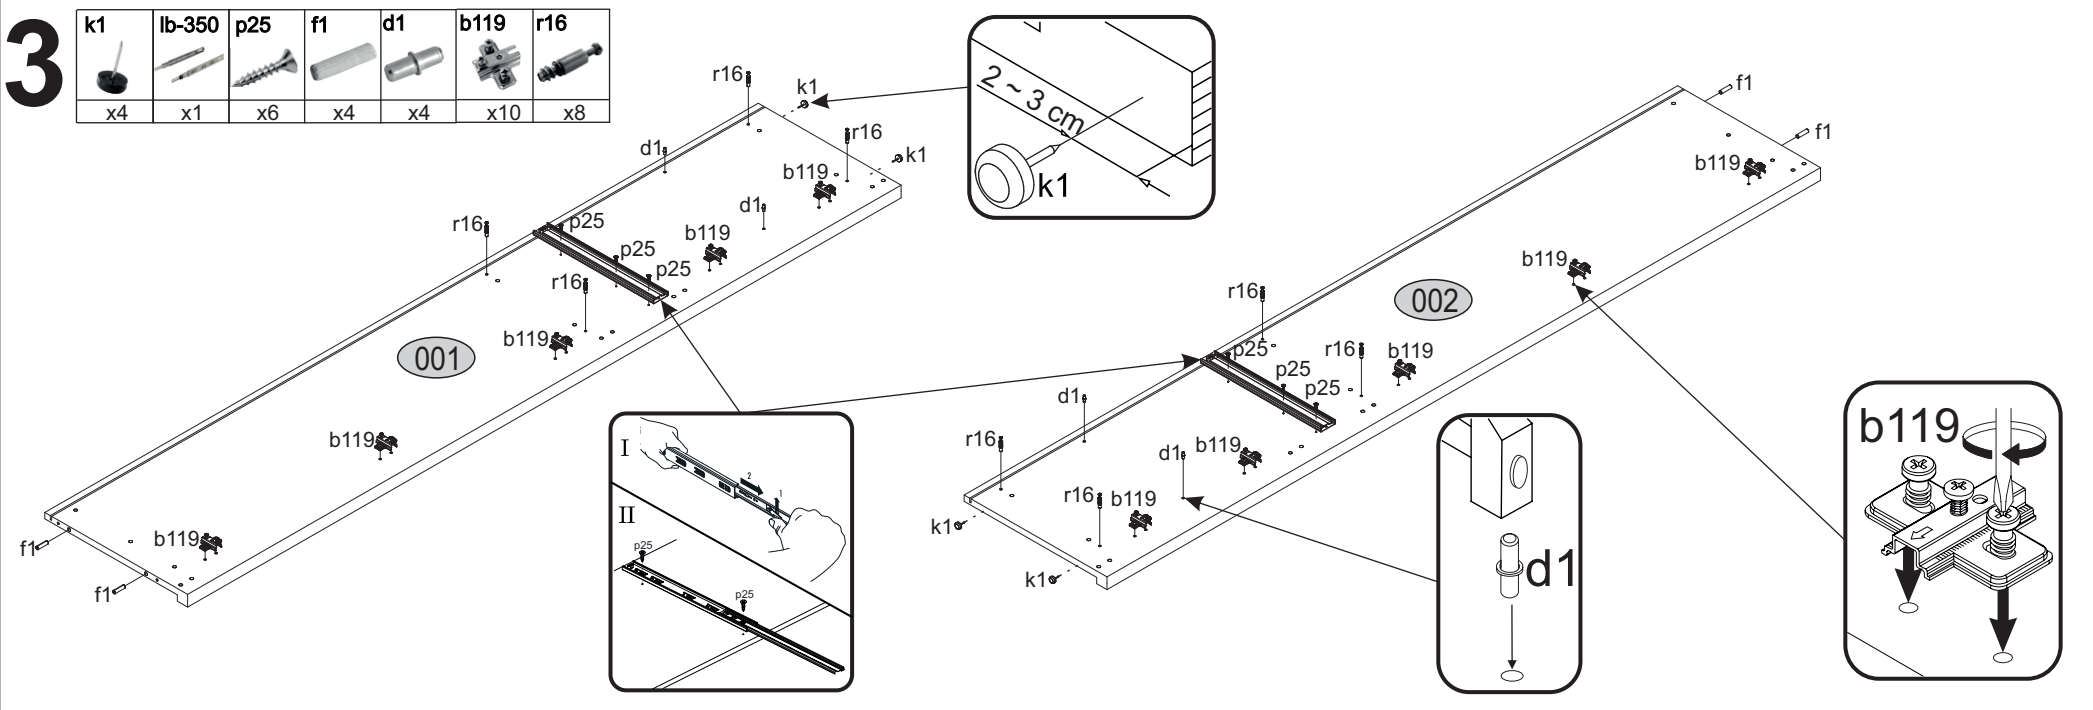

## AYSON Szafa 4D1S/40

Code	Dimensions			Package	
	Code	Height	Width	Depth	Quantity
001	2078	416	16/32	1	2/3
002	2078	416	16/32	1	2/3
004	1220	310	16	2	3/3
005	628	390	16	1	1/3
006	628	369	16	1	1/3
007	628	354	16	1	1/3
008	628	340	16	1	1/3
009	519	310	16	2	3/3
011	622	173	16	1	1/3
013	572	100	16	1	1/3
014	628	60	16	1	1/3
015	628	60	16	1	1/3
016	350	100	16	1	1/3
017	350	100	16	1	1/3
018	334	60	16	1	1/3
020	700	420	22	1	1/3
021	628	60	30	2	1/3
022	1257	323	2,5	2	2/3
023	763	323	2,5	2	2/3
024	590	352	2,5	1	2/3
<b>Accessories</b>				1	1/3

# Accessories:

<p>6x e1 Ø7x50</p> 	<p>43x f1 Ø8x30</p> 	<p>1x f3</p> 	<p>1x n14</p> 
<p>1x p17 Ø6x50</p> 	<p>50x p25 Ø3.5x16</p> 	<p>10x r1 15x12</p> 	<p>10x r16 Ø5x24</p> 
<p>2x s2</p> 	<p>1x z1</p> 	<p>4x k1</p> 	<p>1x lb-350</p> 
<p>10x p42</p> 	<p>5x c412.030</p> 	<p>10x a143</p> 	<p>1x m6</p> 
<p>2x n260.01</p> 	<p>10x l2</p> 	<p>10x b119</p> 	<p>4x d1</p> 
<p>4x s4</p> 			