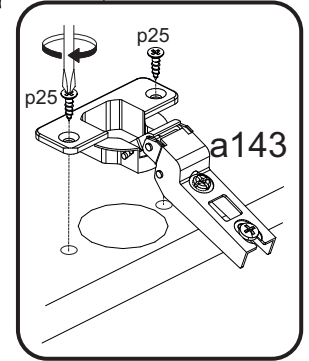

## AYSON Szafa 4D1S/40

Code	Dimensions			Package	
	Code	Height	Width	Depth	Quantity
001	2078	416	16/32	1	2/3
002	2078	416	16/32	1	2/3
004	1220	310	16	2	3/3
005	628	390	16	1	1/3
006	628	369	16	1	1/3
007	628	354	16	1	1/3
008	628	340	16	1	1/3
009	519	310	16	2	3/3
011	622	173	16	1	1/3
013	572	100	16	1	1/3
014	628	60	16	1	1/3
015	628	60	16	1	1/3
016	350	100	16	1	1/3
017	350	100	16	1	1/3
018	334	60	16	1	1/3
020	700	420	22	1	1/3
021	628	60	30	2	1/3
022	1257	323	2,5	2	2/3
023	763	323	2,5	2	2/3
024	590	352	2,5	1	2/3
<b>Accessories</b>				1	1/3

# Accessories:

<p>6x e1 Ø7x50</p> 	<p>43x f1 Ø8x30</p> 	<p>1x f3</p> 	<p>1x n14</p> 
<p>1x p17 Ø6x50</p> 	<p>50x p25 Ø3.5x16</p> 	<p>10x r1 15x12</p> 	<p>10x r16 Ø5x24</p> 
<p>2x s2</p> 	<p>1x z1</p> 	<p>4x k1</p> 	<p>1x lb-350</p> 
<p>10x p42</p> 	<p>5x c412.030</p> 	<p>10x a143</p> 	<p>1x m6</p> 
<p>2x n260.01</p> 	<p>10x l2</p> 	<p>10x b119</p> 	<p>4x d1</p> 
<p>4x s4</p> 			

# 4

c412.030	a143	p42	p25
x4	x10	x8	x20