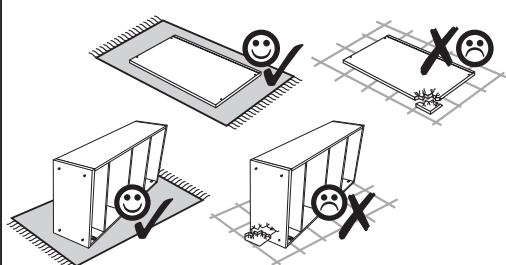

## AYSON Szafa 4D1S/40

Code	Dimensions			Package	
	Code	Height	Width	Depth	Quantity
001	2078	416	16/32	1	2/3
002	2078	416	16/32	1	2/3
004	1220	310	16	2	3/3
005	628	390	16	1	1/3
006	628	369	16	1	1/3
007	628	354	16	1	1/3
008	628	340	16	1	1/3
009	519	310	16	2	3/3
011	622	173	16	1	1/3
013	572	100	16	1	1/3
014	628	60	16	1	1/3
015	628	60	16	1	1/3
016	350	100	16	1	1/3
017	350	100	16	1	1/3
018	334	60	16	1	1/3
020	700	420	22	1	1/3
021	628	60	30	2	1/3
022	1257	323	2,5	2	2/3
023	763	323	2,5	2	2/3
024	590	352	2,5	1	2/3
<b>Accessories</b>				1	1/3