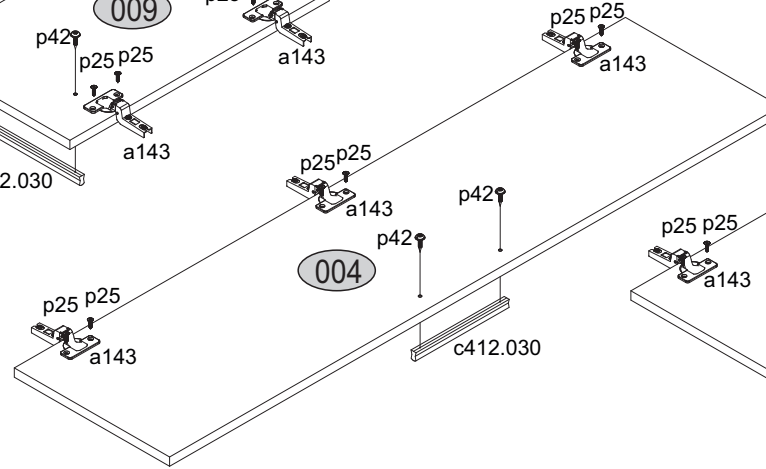

4

c412.030	a143	p42	p25
x4	x10	x8	x20

5