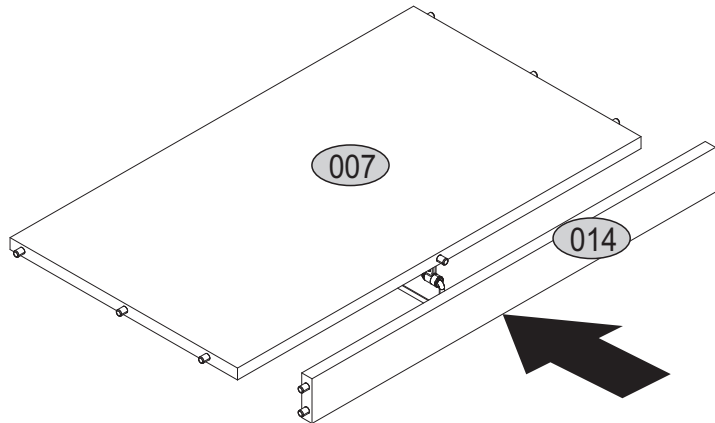

4

c412.030	a143	p42	p25
x4	x10	x8	x20

5

6