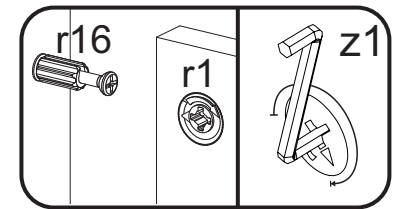

4

c412.030	a143	p42	p25
x4	x10	x8	x20

5

6