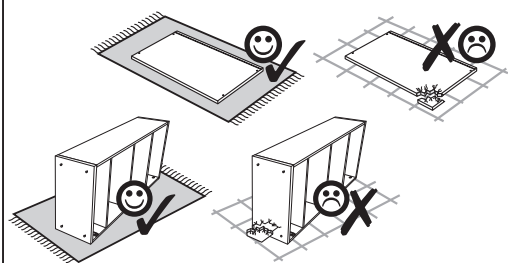

Installation manual

CORDAN Komoda 2D

Code	Dimensions			Package	
001	900	387	16	1	1/1
002	900	387	16	1	1/1
003	862	397	16/22	1	1/1
004	862	397	16/22	1	1/1
005	768	365	16	1	1/1
006	802	410	16/32	1	1/1
007	802	410	16/32	1	1/1
011	918	393	2,5	2	1/1
Accessories				1	1/1

Accessories:

<p>4x e1</p> <p>Ø7x50</p> 	<p>8x f1</p> <p>Ø8x30</p> 	<p>1x f3</p> 	<p>1x n14</p> 
<p>1x p17</p> <p>Ø6x50</p> 	<p>18x p25</p> <p>Ø3.5x16</p> 	<p>4x r1</p> <p>15x12</p> 	<p>4x r16</p> <p>Ø5x24</p> 
<p>4x s2</p> 	<p>1x z1</p> 	<p>4x p9</p> 	<p>8x p18</p> 
<p>2x c46</p> 	<p>8x l2</p> 	<p>4x d1</p> 	<p>4x k311.05</p> 
<p>4x a144</p> 	<p>4x b119</p> 		