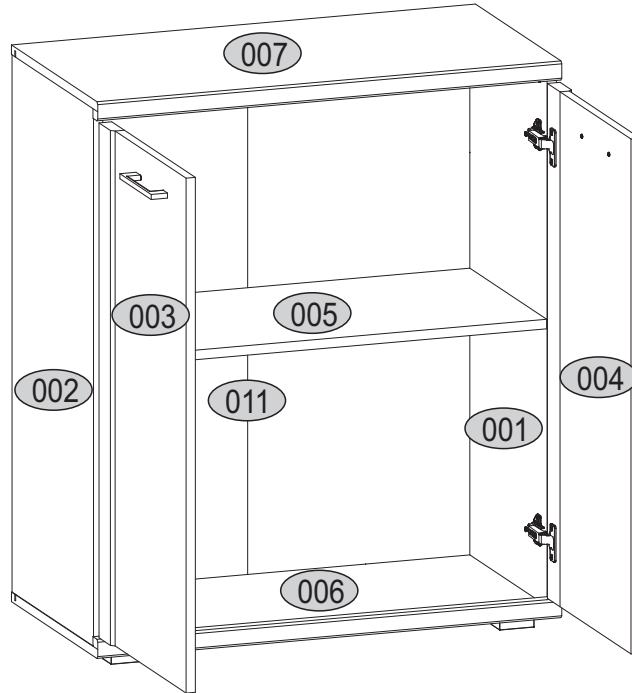

Installation manual

CORDAN Komoda 2D

Code	Dimensions			Package	
001	900	387	16	1	1/1
002	900	387	16	1	1/1
003	862	397	16/22	1	1/1
004	862	397	16/22	1	1/1
005	768	365	16	1	1/1
006	802	410	16/32	1	1/1
007	802	410	16/32	1	1/1
011	918	393	2,5	2	1/1
Accessories				1	1/1

Accessories:

<p>4x e1</p> <p>Ø7x50</p> 	<p>8x f1</p> <p>Ø8x30</p> 	<p>1x f3</p> 	<p>1x n14</p> 
<p>1x p17</p> <p>Ø6x50</p> 	<p>18x p25</p> <p>Ø3.5x16</p> 	<p>4x r1</p> <p>15x12</p> 	<p>4x r16</p> <p>Ø5x24</p> 
<p>4x s2</p> 	<p>1x z1</p> 	<p>4x p9</p> 	<p>8x p18</p> 
<p>2x c46</p> 	<p>8x l2</p> 	<p>4x d1</p> 	<p>4x k311.05</p> 
<p>4x a144</p> 	<p>4x b119</p> 		