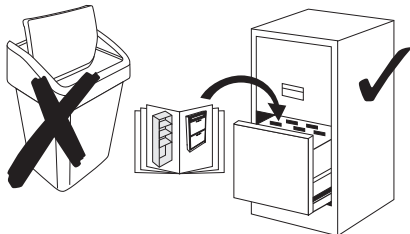

Installation manual

CORDAN Komoda 2D

Code	Dimensions			Package	
001	900	387	16	1	1/1
002	900	387	16	1	1/1
003	862	397	16/22	1	1/1
004	862	397	16/22	1	1/1
005	768	365	16	1	1/1
006	802	410	16/32	1	1/1
007	802	410	16/32	1	1/1
011	918	393	2,5	2	1/1
Accessories				1	1/1