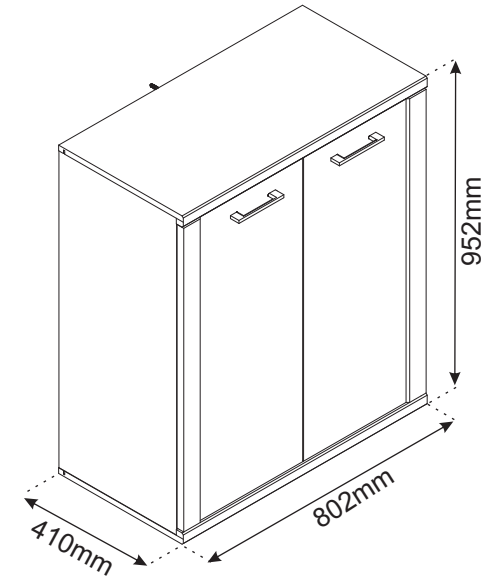

Installation manual

CORDAN Komoda 2D

Code	Dimensions			Package	
001	900	387	16	1	1/1
002	900	387	16	1	1/1
003	862	397	16/22	1	1/1
004	862	397	16/22	1	1/1
005	768	365	16	1	1/1
006	802	410	16/32	1	1/1
007	802	410	16/32	1	1/1
011	918	393	2,5	2	1/1
Accessories				1	1/1

Accessories:

<p>4x e1</p> <p>Ø7x50</p> 	<p>8x f1</p> <p>Ø8x30</p> 	<p>1x f3</p> 	<p>1x n14</p> 
<p>1x p17</p> <p>Ø6x50</p> 	<p>18x p25</p> <p>Ø3.5x16</p> 	<p>4x r1</p> <p>15x12</p> 	<p>4x r16</p> <p>Ø5x24</p> 
<p>4x s2</p> 	<p>1x z1</p> 	<p>4x p9</p> 	<p>8x p18</p> 
<p>2x c46</p> 	<p>8x l2</p> 	<p>4x d1</p> 	<p>4x k311.05</p> 
<p>4x a144</p> 	<p>4x b119</p> 		