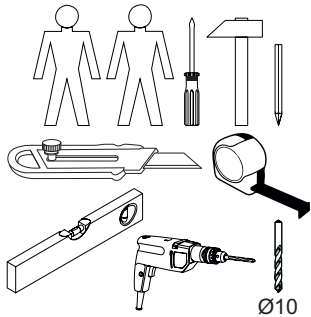

Installation manual

CORDAN Komoda 2D

Code	Dimensions			Package	
001	900	387	16	1	1/1
002	900	387	16	1	1/1
003	862	397	16/22	1	1/1
004	862	397	16/22	1	1/1
005	768	365	16	1	1/1
006	802	410	16/32	1	1/1
007	802	410	16/32	1	1/1
011	918	393	2,5	2	1/1
Accessories				1	1/1

Accessories:

<p>4x e1</p> <p>Ø7x50</p> 	<p>8x f1</p> <p>Ø8x30</p> 	<p>1x f3</p> 	<p>1x n14</p> 
<p>1x p17</p> <p>Ø6x50</p> 	<p>18x p25</p> <p>Ø3.5x16</p> 	<p>4x r1</p> <p>15x12</p> 	<p>4x r16</p> <p>Ø5x24</p> 
<p>4x s2</p> 	<p>1x z1</p> 	<p>4x p9</p> 	<p>8x p18</p> 
<p>2x c46</p> 	<p>8x l2</p> 	<p>4x d1</p> 	<p>4x k311.05</p> 
<p>4x a144</p> 	<p>4x b119</p> 		

1

r1 	r16 	f1 	a144 	p25 	c46 	p9 	d1 	b119
x4	x4	x8	x4	x8	x2	x4	x4	x4

2

k311.05 	p18
x4	x8

3

e1
x4

4

5