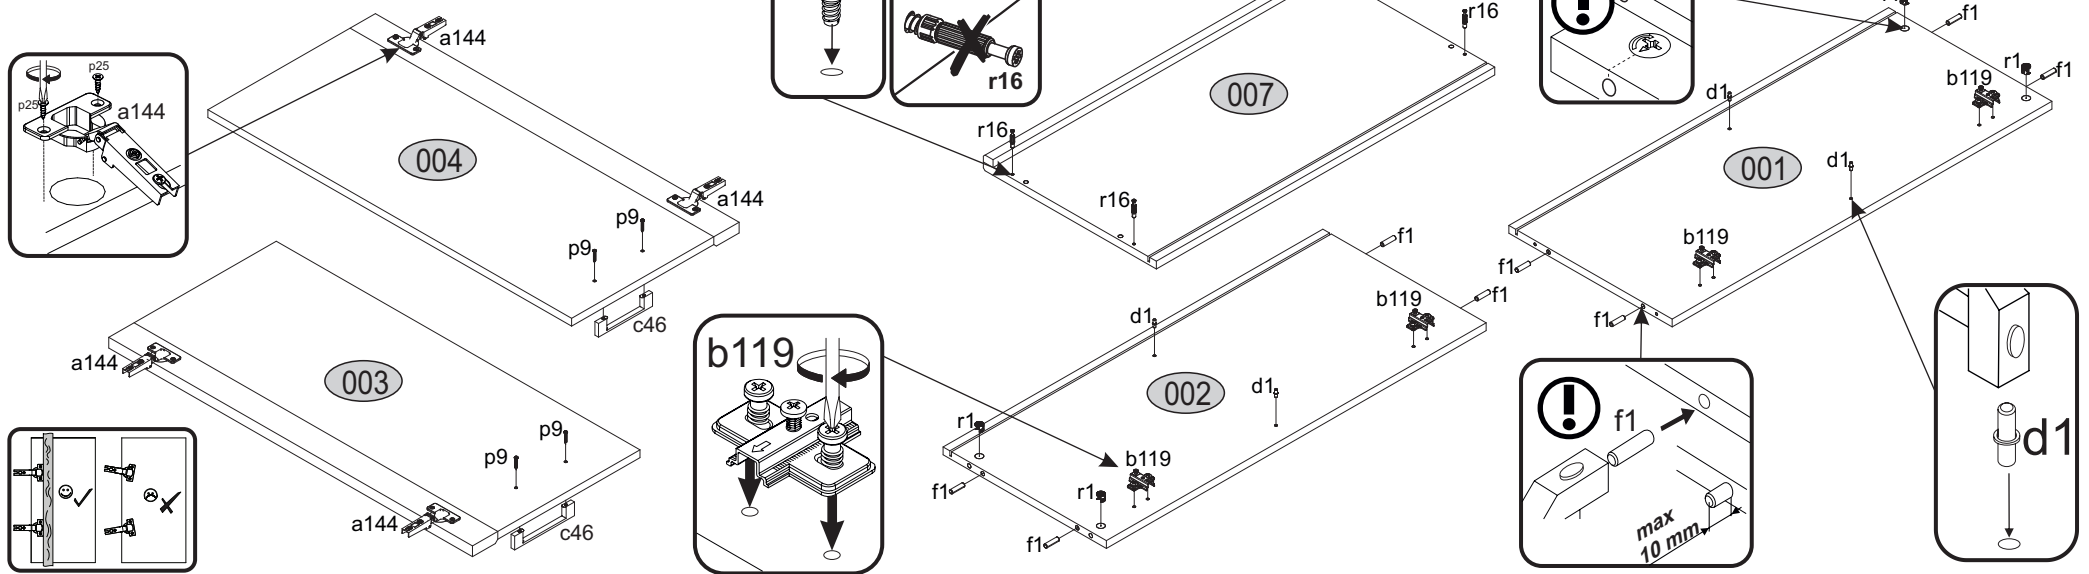

Installation manual

CORDAN Komoda 2D

Code	Dimensions			Package	
001	900	387	16	1	1/1
002	900	387	16	1	1/1
003	862	397	16/22	1	1/1
004	862	397	16/22	1	1/1
005	768	365	16	1	1/1
006	802	410	16/32	1	1/1
007	802	410	16/32	1	1/1
011	918	393	2,5	2	1/1
Accessories				1	1/1

Accessories:

<p>4x e1</p> <p>Ø7x50</p> 	<p>8x f1</p> <p>Ø8x30</p> 	<p>1x f3</p> 	<p>1x n14</p> 
<p>1x p17</p> <p>Ø6x50</p> 	<p>18x p25</p> <p>Ø3.5x16</p> 	<p>4x r1</p> <p>15x12</p> 	<p>4x r16</p> <p>Ø5x24</p> 
<p>4x s2</p> 	<p>1x z1</p> 	<p>4x p9</p> 	<p>8x p18</p> 
<p>2x c46</p> 	<p>8x l2</p> 	<p>4x d1</p> 	<p>4x k311.05</p> 
<p>4x a144</p> 	<p>4x b119</p> 		

1

r1 	r16 	f1 	a144 	p25 	c46 	p9 	d1 	b119
x4	x4	x8	x4	x8	x2	x4	x4	x4

2

k311.05 	p18
x4	x8

3

e1
x4

4

5