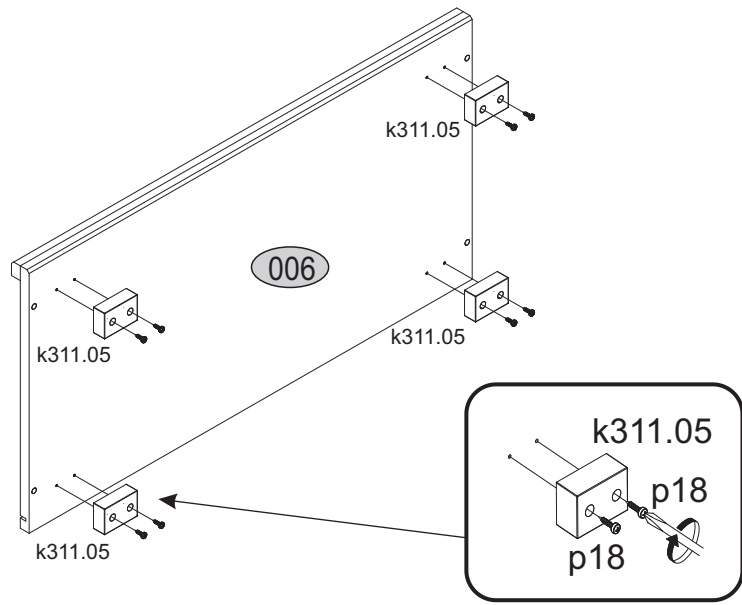

Installation manual

CORDAN Komoda 2D

Code	Dimensions			Package	
001	900	387	16	1	1/1
002	900	387	16	1	1/1
003	862	397	16/22	1	1/1
004	862	397	16/22	1	1/1
005	768	365	16	1	1/1
006	802	410	16/32	1	1/1
007	802	410	16/32	1	1/1
011	918	393	2,5	2	1/1
Accessories				1	1/1

Accessories:

<p>4x e1</p> <p>Ø7x50</p> 	<p>8x f1</p> <p>Ø8x30</p> 	<p>1x f3</p> 	<p>1x n14</p> 
<p>1x p17</p> <p>Ø6x50</p> 	<p>18x p25</p> <p>Ø3.5x16</p> 	<p>4x r1</p> <p>15x12</p> 	<p>4x r16</p> <p>Ø5x24</p> 
<p>4x s2</p> 	<p>1x z1</p> 	<p>4x p9</p> 	<p>8x p18</p> 
<p>2x c46</p> 	<p>8x l2</p> 	<p>4x d1</p> 	<p>4x k311.05</p> 
<p>4x a144</p> 	<p>4x b119</p> 		

1

r1 	r16 	f1 	a144 	p25 	c46 	p9 	d1 	b119
x4	x4	x8	x4	x8	x2	x4	x4	x4

2

k311.05 	p18
x4	x8

3

e1
x4

4

5

6

x1	x10	x1	x1	x8

7

8