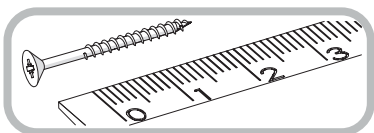

Installation manual

CORDAN Komoda 2D

Code	Dimensions			Package	
001	900	387	16	1	1/1
002	900	387	16	1	1/1
003	862	397	16/22	1	1/1
004	862	397	16/22	1	1/1
005	768	365	16	1	1/1
006	802	410	16/32	1	1/1
007	802	410	16/32	1	1/1
011	918	393	2,5	2	1/1
Accessories				1	1/1

Accessories:

<p>4x e1</p> <p>Ø7x50</p> 	<p>8x f1</p> <p>Ø8x30</p> 	<p>1x f3</p> 	<p>1x n14</p> 
<p>1x p17</p> <p>Ø6x50</p> 	<p>18x p25</p> <p>Ø3.5x16</p> 	<p>4x r1</p> <p>15x12</p> 	<p>4x r16</p> <p>Ø5x24</p> 
<p>4x s2</p> 	<p>1x z1</p> 	<p>4x p9</p> 	<p>8x p18</p> 
<p>2x c46</p> 	<p>8x l2</p> 	<p>4x d1</p> 	<p>4x k311.05</p> 
<p>4x a144</p> 	<p>4x b119</p> 		