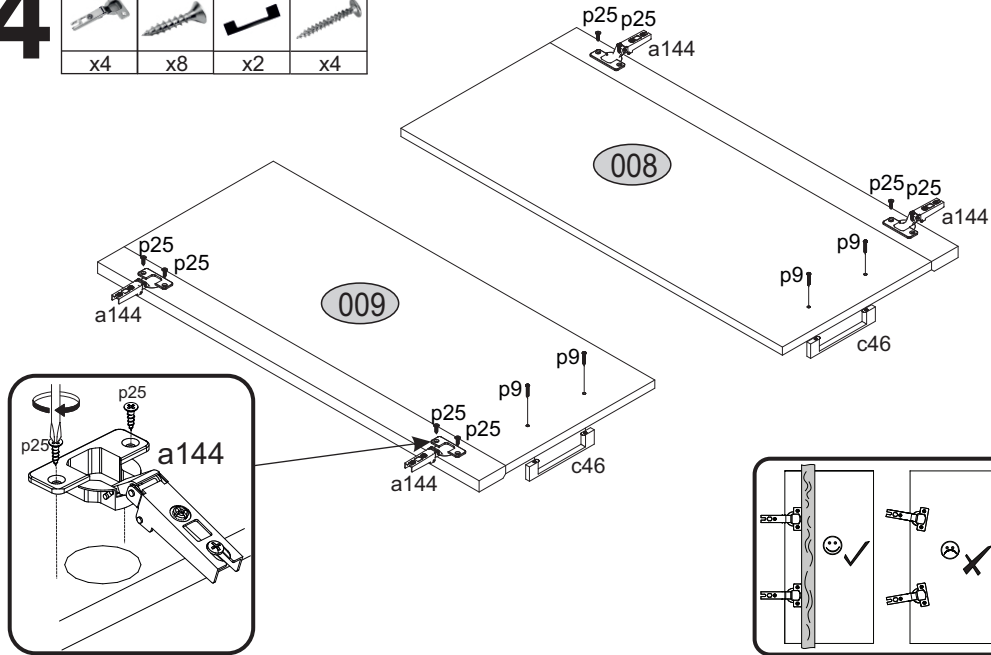

Installation manual

CORDAN Komoda 2D4S

Code	Dimensions			Package
001	1350	410	16/32	1 2/3
002	1350	410	16/32	1 2/3
004	900	387	16	1 2/3
005	900	387	16	1 2/3
006	900	367	16	1 1/3
007	900	367	16	1 1/3
008	862	397	16/22	1 3/3
009	862	397	16/22	1 3/3
010	376	365	16	2 2/3
011	545	213	16	4 1/3
012	475	110	16	4 1/3
013	350	110	16	4 1/3
014	350	110	16	4 3/3
017	918	393	2,5	2 2/3
018	918	274	2,5	2 2/3
020	352	493	2,5	4 2/3
Accessories				1 1/3

Accessories:

<p>16x e1 Ø7x50</p> 	<p>32x f1 Ø8x30</p> 	<p>1x f3</p> 	<p>1x n14</p> 
<p>1x p17 Ø6x50</p> 	<p>72x p25 Ø3.5x16</p> 	<p>16x r1 15x12</p> 	<p>16x r16 Ø5x24</p> 
<p>16x s2</p> 	<p>1x z1</p> 	<p>12x p9</p> 	<p>12x p18</p> 
<p>4x a144</p> 	<p>4x b119</p> 	<p>6x c46</p> 	<p>12x l2</p> 
<p>2x n260.01</p> 	<p>8x d1</p> 	<p>4x lb-350</p> 	<p>6x k311.05</p> 

1

r1	r16	f1	c46	p9
x8	x16	x16	x4	x8

2

f1	r1	d1	b119
x8	x4	x4	x4

3

f1	r1	d1	p25	lb-350
x8	x4	x4	x24	x4

4

a144 	p25 	c46 	p9
x4	x8	x2	x4

10

n14	p25	p17	f3	l2	n260
x1	x16	x1	x1	x12	x2

11

12 **e1**
x8

13 **p25** **lb-350**
x24 x4

14

15 **s2**
x16