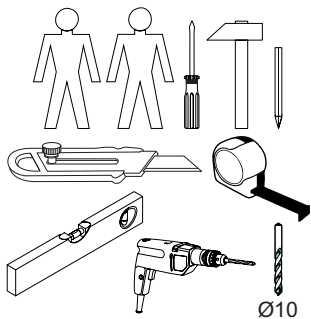

Installation manual

CORDAN Komoda 2D4S

Code	Dimensions			Package
001	1350	410	16/32	1 2/3
002	1350	410	16/32	1 2/3
004	900	387	16	1 2/3
005	900	387	16	1 2/3
006	900	367	16	1 1/3
007	900	367	16	1 1/3
008	862	397	16/22	1 3/3
009	862	397	16/22	1 3/3
010	376	365	16	2 2/3
011	545	213	16	4 1/3
012	475	110	16	4 1/3
013	350	110	16	4 1/3
014	350	110	16	4 3/3
017	918	393	2,5	2 2/3
018	918	274	2,5	2 2/3
020	352	493	2,5	4 2/3
Accessories				1 1/3

Accessories:

<p>16x e1 Ø7x50</p> 	<p>32x f1 Ø8x30</p> 	<p>1x f3</p> 	<p>1x n14</p> 
<p>1x p17 Ø6x50</p> 	<p>72x p25 Ø3.5x16</p> 	<p>16x r1 15x12</p> 	<p>16x r16 Ø5x24</p> 
<p>16x s2</p> 	<p>1x z1</p> 	<p>12x p9</p> 	<p>12x p18</p> 
<p>4x a144</p> 	<p>4x b119</p> 	<p>6x c46</p> 	<p>12x l2</p> 
<p>2x n260.01</p> 	<p>8x d1</p> 	<p>4x lb-350</p> 	<p>6x k311.05</p> 

1

r1	r16	f1	c46	p9
x8	x16	x16	x4	x8

2

f1	r1	d1	b119
x8	x4	x4	x4

3

f1	r1	d1	p25	lb-350
x8	x4	x4	x24	x4

4

a144 	p25 	c46 	p9
x4	x8	x2	x4