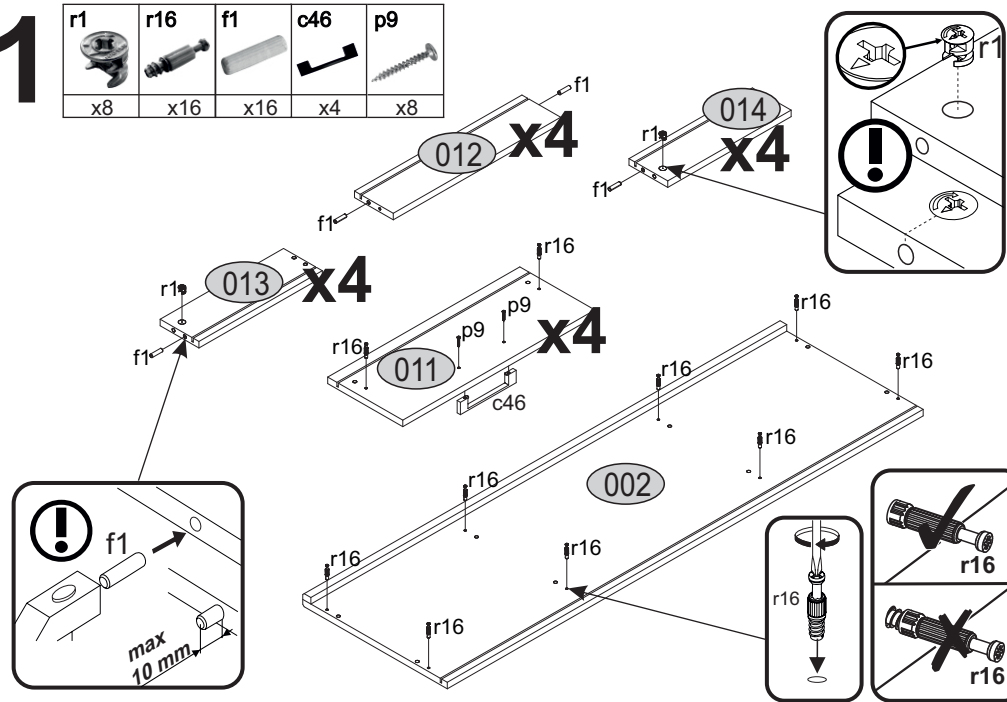

Installation manual

CORDAN Komoda 2D4S

Code	Dimensions			Package
001	1350	410	16/32	1 2/3
002	1350	410	16/32	1 2/3
004	900	387	16	1 2/3
005	900	387	16	1 2/3
006	900	367	16	1 1/3
007	900	367	16	1 1/3
008	862	397	16/22	1 3/3
009	862	397	16/22	1 3/3
010	376	365	16	2 2/3
011	545	213	16	4 1/3
012	475	110	16	4 1/3
013	350	110	16	4 1/3
014	350	110	16	4 3/3
017	918	393	2,5	2 2/3
018	918	274	2,5	2 2/3
020	352	493	2,5	4 2/3
Accessories				1 1/3

Accessories:

<p>16x e1 Ø7x50</p> 	<p>32x f1 Ø8x30</p> 	<p>1x f3</p> 	<p>1x n14</p> 
<p>1x p17 Ø6x50</p> 	<p>72x p25 Ø3.5x16</p> 	<p>16x r1 15x12</p> 	<p>16x r16 Ø5x24</p> 
<p>16x s2</p> 	<p>1x z1</p> 	<p>12x p9</p> 	<p>12x p18</p> 
<p>4x a144</p> 	<p>4x b119</p> 	<p>6x c46</p> 	<p>12x l2</p> 
<p>2x n260.01</p> 	<p>8x d1</p> 	<p>4x lb-350</p> 	<p>6x k311.05</p> 

1

r1	r16	f1	c46	p9
x8	x16	x16	x4	x8

2

f1	r1	d1	b119
x8	x4	x4	x4

3

f1	r1	d1	p25	lb-350
x8	x4	x4	x24	x4

4

a144 	p25 	c46 	p9
x4	x8	x2	x4

10

n14	p25	p17	f3	l2	n260
x1	x16	x1	x1	x12	x2

11

12 **e1**
x8

13 **p25** **lb-350**
x24 x4

14

15 **s2**
x16