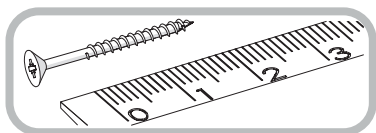

Installation manual

CORDAN Komoda 2D4S

Code	Dimensions			Package
001	1350	410	16/32	1 2/3
002	1350	410	16/32	1 2/3
004	900	387	16	1 2/3
005	900	387	16	1 2/3
006	900	367	16	1 1/3
007	900	367	16	1 1/3
008	862	397	16/22	1 3/3
009	862	397	16/22	1 3/3
010	376	365	16	2 2/3
011	545	213	16	4 1/3
012	475	110	16	4 1/3
013	350	110	16	4 1/3
014	350	110	16	4 3/3
017	918	393	2,5	2 2/3
018	918	274	2,5	2 2/3
020	352	493	2,5	4 2/3
Accessories				1 1/3

Accessories:

<p>16x e1 Ø7x50</p> 	<p>32x f1 Ø8x30</p> 	<p>1x f3</p> 	<p>1x n14</p> 
<p>1x p17 Ø6x50</p> 	<p>72x p25 Ø3.5x16</p> 	<p>16x r1 15x12</p> 	<p>16x r16 Ø5x24</p> 
<p>16x s2</p> 	<p>1x z1</p> 	<p>12x p9</p> 	<p>12x p18</p> 
<p>4x a144</p> 	<p>4x b119</p> 	<p>6x c46</p> 	<p>12x l2</p> 
<p>2x n260.01</p> 	<p>8x d1</p> 	<p>4x lb-350</p> 	<p>6x k311.05</p> 

1

r1	r16	f1	c46	p9
x8	x16	x16	x4	x8

2

f1	r1	d1	b119
x8	x4	x4	x4

3

f1	r1	d1	p25	lb-350
x8	x4	x4	x24	x4

4

a144 	p25 	c46 	p9
x4	x8	x2	x4