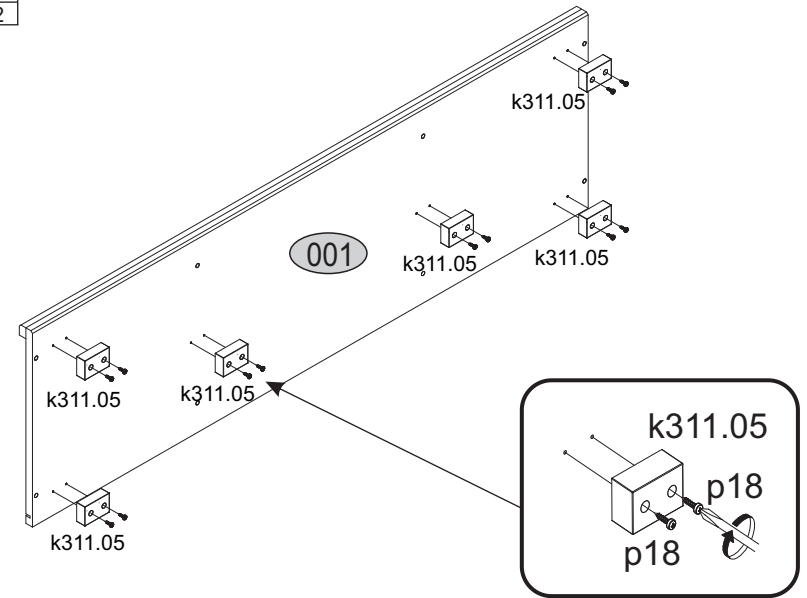

5

k311.05 	p18
x6	x12