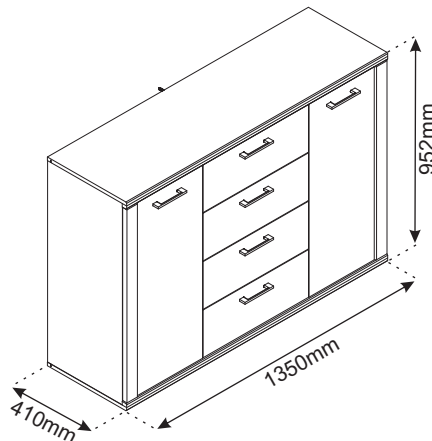

Installation manual

CORDAN Komoda 2D4S

Code	Dimensions			Package
001	1350	410	16/32	1 2/3
002	1350	410	16/32	1 2/3
004	900	387	16	1 2/3
005	900	387	16	1 2/3
006	900	367	16	1 1/3
007	900	367	16	1 1/3
008	862	397	16/22	1 3/3
009	862	397	16/22	1 3/3
010	376	365	16	2 2/3
011	545	213	16	4 1/3
012	475	110	16	4 1/3
013	350	110	16	4 1/3
014	350	110	16	4 3/3
017	918	393	2,5	2 2/3
018	918	274	2,5	2 2/3
020	352	493	2,5	4 2/3
Accessories				1 1/3

Accessories:

<p>16x e1 Ø7x50</p> 	<p>32x f1 Ø8x30</p> 	<p>1x f3</p> 	<p>1x n14</p> 
<p>1x p17 Ø6x50</p> 	<p>72x p25 Ø3.5x16</p> 	<p>16x r1 15x12</p> 	<p>16x r16 Ø5x24</p> 
<p>16x s2</p> 	<p>1x z1</p> 	<p>12x p9</p> 	<p>12x p18</p> 
<p>4x a144</p> 	<p>4x b119</p> 	<p>6x c46</p> 	<p>12x l2</p> 
<p>2x n260.01</p> 	<p>8x d1</p> 	<p>4x lb-350</p> 	<p>6x k311.05</p> 

1

r1	r16	f1	c46	p9
x8	x16	x16	x4	x8

2

f1	r1	d1	b119
x8	x4	x4	x4

3

f1	r1	d1	p25	lb-350
x8	x4	x4	x24	x4

4

a144 	p25 	c46 	p9
x4	x8	x2	x4