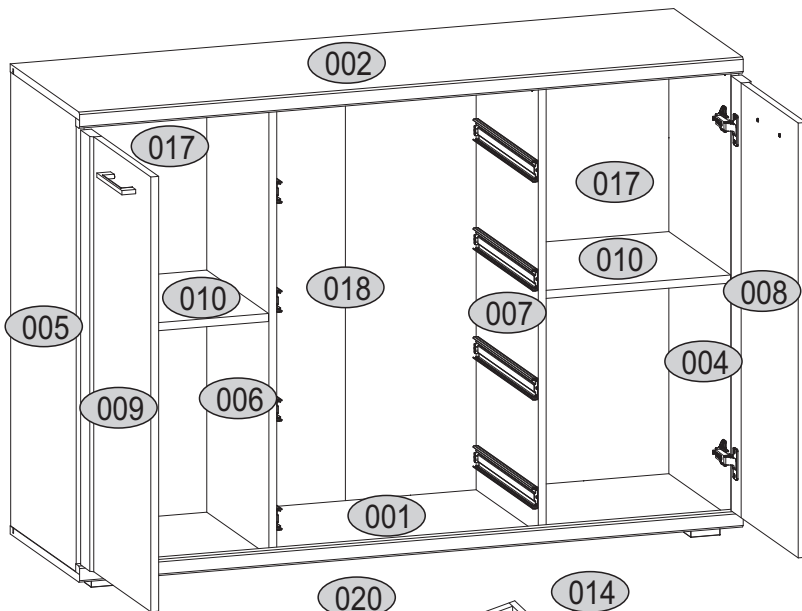

Installation manual

CORDAN Komoda 2D4S

Code	Dimensions			Package
001	1350	410	16/32	1 2/3
002	1350	410	16/32	1 2/3
004	900	387	16	1 2/3
005	900	387	16	1 2/3
006	900	367	16	1 1/3
007	900	367	16	1 1/3
008	862	397	16/22	1 3/3
009	862	397	16/22	1 3/3
010	376	365	16	2 2/3
011	545	213	16	4 1/3
012	475	110	16	4 1/3
013	350	110	16	4 1/3
014	350	110	16	4 3/3
017	918	393	2,5	2 2/3
018	918	274	2,5	2 2/3
020	352	493	2,5	4 2/3
Accessories				1 1/3

Accessories:

<p>16x e1 Ø7x50</p> 	<p>32x f1 Ø8x30</p> 	<p>1x f3</p> 	<p>1x n14</p> 
<p>1x p17 Ø6x50</p> 	<p>72x p25 Ø3.5x16</p> 	<p>16x r1 15x12</p> 	<p>16x r16 Ø5x24</p> 
<p>16x s2</p> 	<p>1x z1</p> 	<p>12x p9</p> 	<p>12x p18</p> 
<p>4x a144</p> 	<p>4x b119</p> 	<p>6x c46</p> 	<p>12x l2</p> 
<p>2x n260.01</p> 	<p>8x d1</p> 	<p>4x lb-350</p> 	<p>6x k311.05</p> 