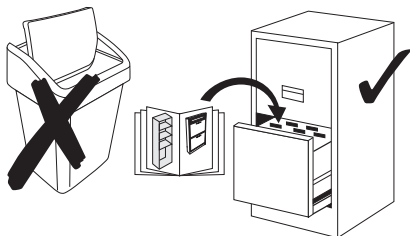

Installation manual

CORDAN Komoda 2D4S

Code	Dimensions			Package
001	1350	410	16/32	1 2/3
002	1350	410	16/32	1 2/3
004	900	387	16	1 2/3
005	900	387	16	1 2/3
006	900	367	16	1 1/3
007	900	367	16	1 1/3
008	862	397	16/22	1 3/3
009	862	397	16/22	1 3/3
010	376	365	16	2 2/3
011	545	213	16	4 1/3
012	475	110	16	4 1/3
013	350	110	16	4 1/3
014	350	110	16	4 3/3
017	918	393	2,5	2 2/3
018	918	274	2,5	2 2/3
020	352	493	2,5	4 2/3
Accessories				1 1/3