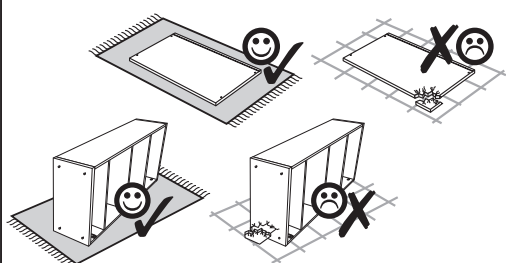

Installation manual

CORDAN Komoda 2D4S

Code	Dimensions			Package
001	1350	410	16/32	1 2/3
002	1350	410	16/32	1 2/3
004	900	387	16	1 2/3
005	900	387	16	1 2/3
006	900	367	16	1 1/3
007	900	367	16	1 1/3
008	862	397	16/22	1 3/3
009	862	397	16/22	1 3/3
010	376	365	16	2 2/3
011	545	213	16	4 1/3
012	475	110	16	4 1/3
013	350	110	16	4 1/3
014	350	110	16	4 3/3
017	918	393	2,5	2 2/3
018	918	274	2,5	2 2/3
020	352	493	2,5	4 2/3
Accessories				1 1/3

Accessories:

<p>16x e1 Ø7x50</p> 	<p>32x f1 Ø8x30</p> 	<p>1x f3</p> 	<p>1x n14</p> 
<p>1x p17 Ø6x50</p> 	<p>72x p25 Ø3.5x16</p> 	<p>16x r1 15x12</p> 	<p>16x r16 Ø5x24</p> 
<p>16x s2</p> 	<p>1x z1</p> 	<p>12x p9</p> 	<p>12x p18</p> 
<p>4x a144</p> 	<p>4x b119</p> 	<p>6x c46</p> 	<p>12x l2</p> 
<p>2x n260.01</p> 	<p>8x d1</p> 	<p>4x lb-350</p> 	<p>6x k311.05</p> 

1

r1	r16	f1	c46	p9
x8	x16	x16	x4	x8

2

f1	r1	d1	b119
x8	x4	x4	x4

3

f1	r1	d1	p25	lb-350
x8	x4	x4	x24	x4

4

a144 	p25 	c46 	p9
x4	x8	x2	x4