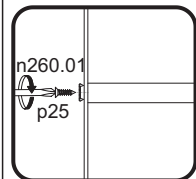

Installation manual

CORDAN Komoda 2D4S

Code	Dimensions			Package
001	1350	410	16/32	1 2/3
002	1350	410	16/32	1 2/3
004	900	387	16	1 2/3
005	900	387	16	1 2/3
006	900	367	16	1 1/3
007	900	367	16	1 1/3
008	862	397	16/22	1 3/3
009	862	397	16/22	1 3/3
010	376	365	16	2 2/3
011	545	213	16	4 1/3
012	475	110	16	4 1/3
013	350	110	16	4 1/3
014	350	110	16	4 3/3
017	918	393	2,5	2 2/3
018	918	274	2,5	2 2/3
020	352	493	2,5	4 2/3
Accessories				1 1/3

1

r1	r16	f1	c46	p9
x8	x16	x16	x4	x8

2

f1	r1	d1	b119
x8	x4	x4	x4

3

f1	r1	d1	p25	lb-350
x8	x4	x4	x24	x4

4

a144 	p25 	c46 	p9
x4	x8	x2	x4

5

k311.05 	p18
x6	x12

6

e1
x4

7

e1
x4

8

9

10

n14	p25	p17	f3	l2	n260
x1	x16	x1	x1	x12	x2

11

12 **e1**
x8

13 **p25** **lb-350**
x24 x4

14

15 **s2**
x16