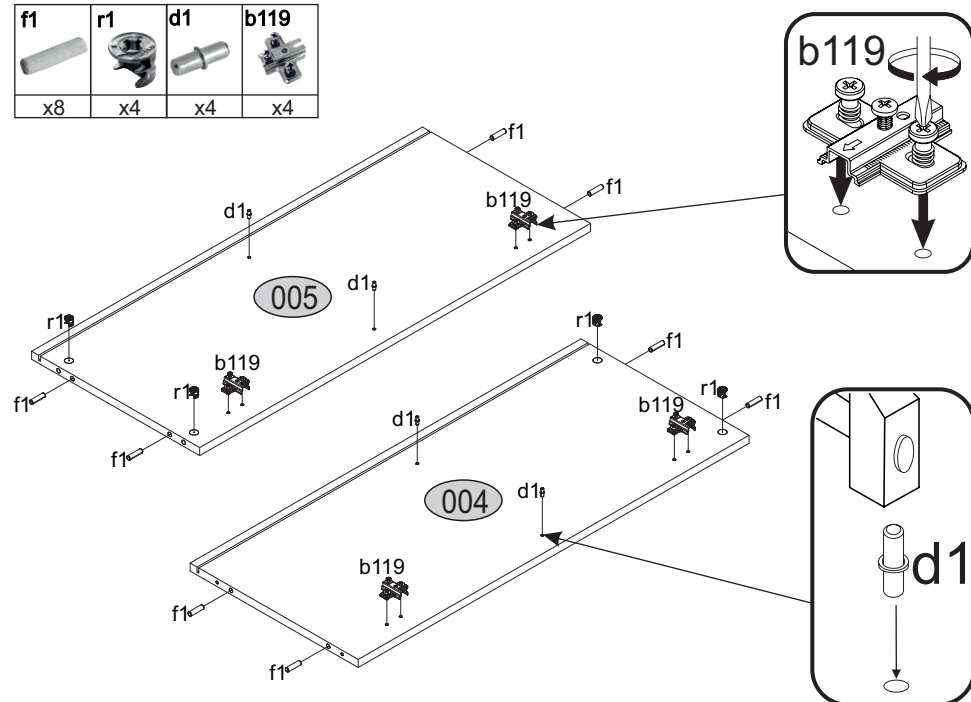

Installation manual

CORDAN Komoda 2D4S

Code	Dimensions			Package
001	1350	410	16/32	1 2/3
002	1350	410	16/32	1 2/3
004	900	387	16	1 2/3
005	900	387	16	1 2/3
006	900	367	16	1 1/3
007	900	367	16	1 1/3
008	862	397	16/22	1 3/3
009	862	397	16/22	1 3/3
010	376	365	16	2 2/3
011	545	213	16	4 1/3
012	475	110	16	4 1/3
013	350	110	16	4 1/3
014	350	110	16	4 3/3
017	918	393	2,5	2 2/3
018	918	274	2,5	2 2/3
020	352	493	2,5	4 2/3
Accessories				1 1/3

Accessories:

<p>16x e1 Ø7x50</p> 	<p>32x f1 Ø8x30</p> 	<p>1x f3</p> 	<p>1x n14</p> 
<p>1x p17 Ø6x50</p> 	<p>72x p25 Ø3.5x16</p> 	<p>16x r1 15x12</p> 	<p>16x r16 Ø5x24</p> 
<p>16x s2</p> 	<p>1x z1</p> 	<p>12x p9</p> 	<p>12x p18</p> 
<p>4x a144</p> 	<p>4x b119</p> 	<p>6x c46</p> 	<p>12x l2</p> 
<p>2x n260.01</p> 	<p>8x d1</p> 	<p>4x lb-350</p> 	<p>6x k311.05</p> 

1

r1	r16	f1	c46	p9
x8	x16	x16	x4	x8

2

f1	r1	d1	b119
x8	x4	x4	x4

3

f1	r1	d1	p25	lb-350
x8	x4	x4	x24	x4

4

a144 	p25 	c46 	p9
x4	x8	x2	x4

10

n14	p25	p17	f3	l2	n260
x1	x16	x1	x1	x12	x2

11

12 **e1**
x8

13 **p25** **lb-350**
x24 x4

14

15 **s2**
x16