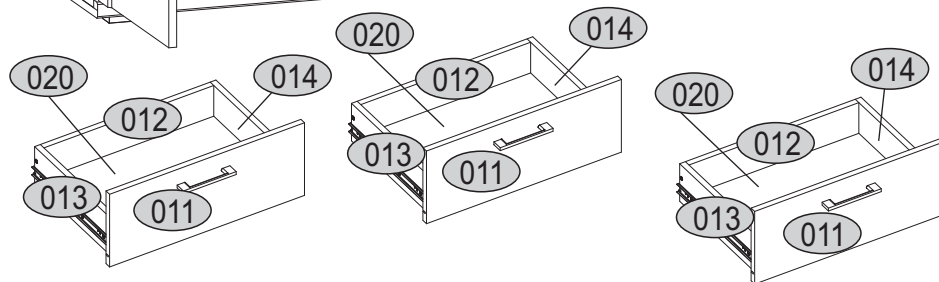

Installation manual

CORDAN Komoda 2D4S

Code	Dimensions			Package
001	1350	410	16/32	1 2/3
002	1350	410	16/32	1 2/3
004	900	387	16	1 2/3
005	900	387	16	1 2/3
006	900	367	16	1 1/3
007	900	367	16	1 1/3
008	862	397	16/22	1 3/3
009	862	397	16/22	1 3/3
010	376	365	16	2 2/3
011	545	213	16	4 1/3
012	475	110	16	4 1/3
013	350	110	16	4 1/3
014	350	110	16	4 3/3
017	918	393	2,5	2 2/3
018	918	274	2,5	2 2/3
020	352	493	2,5	4 2/3
Accessories				1 1/3

Accessories:

<p>16x e1 Ø7x50</p> 	<p>32x f1 Ø8x30</p> 	<p>1x f3</p> 	<p>1x n14</p> 
<p>1x p17 Ø6x50</p> 	<p>72x p25 Ø3.5x16</p> 	<p>16x r1 15x12</p> 	<p>16x r16 Ø5x24</p> 
<p>16x s2</p> 	<p>1x z1</p> 	<p>12x p9</p> 	<p>12x p18</p> 
<p>4x a144</p> 	<p>4x b119</p> 	<p>6x c46</p> 	<p>12x l2</p> 
<p>2x n260.01</p> 	<p>8x d1</p> 	<p>4x lb-350</p> 	<p>6x k311.05</p> 

1

r1	r16	f1	c46	p9
x8	x16	x16	x4	x8

2

f1	r1	d1	b119
x8	x4	x4	x4

3

f1	r1	d1	p25	lb-350
x8	x4	x4	x24	x4

4

a144 	p25 	c46 	p9
x4	x8	x2	x4