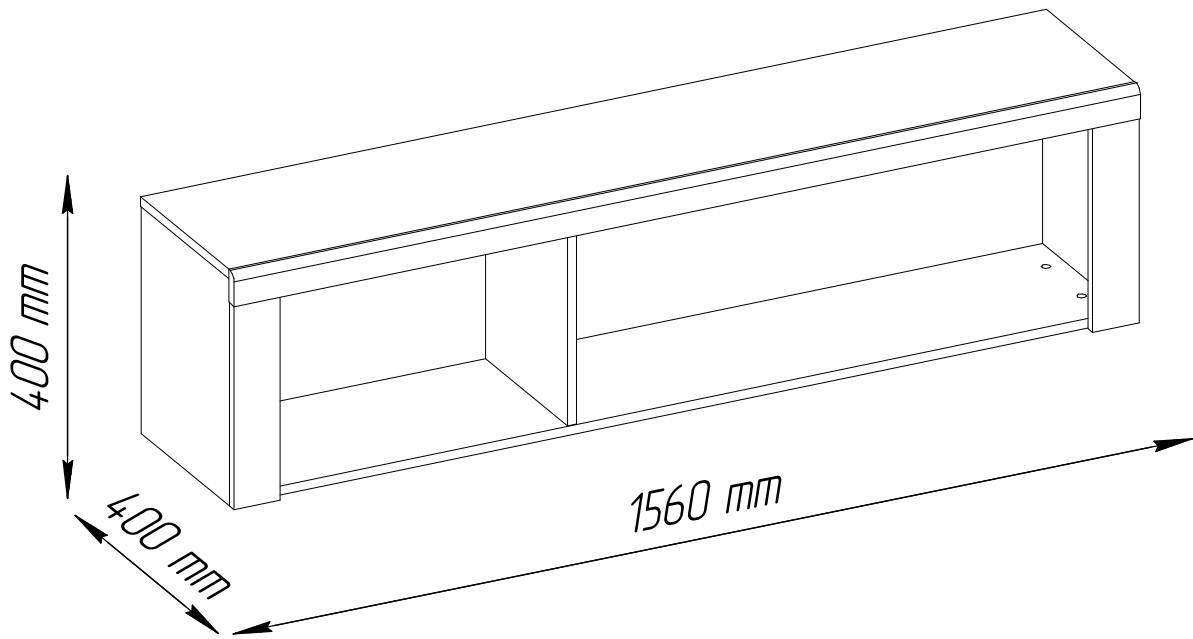

LINGO

Typ J

Element symbol	Measurements				Code	Paket
1	1560	303	16	1	1004	1/1
2	384.5	303	16	1	1002	1/1
3	384.5	303	16	1	1003	1/1
4	368	282	16	1	1038	1/1
5	1526	282	16	1	1039	1/1
6	579	391	3	1	1040_v	1/1
7	956	391	3	1	1041_v	1/1
8	347	82	16	1	1020/3001	1/1
9	347	82	16	1	1020/3002	1/1
10	1562	56	19	1	1009/3003	1/1