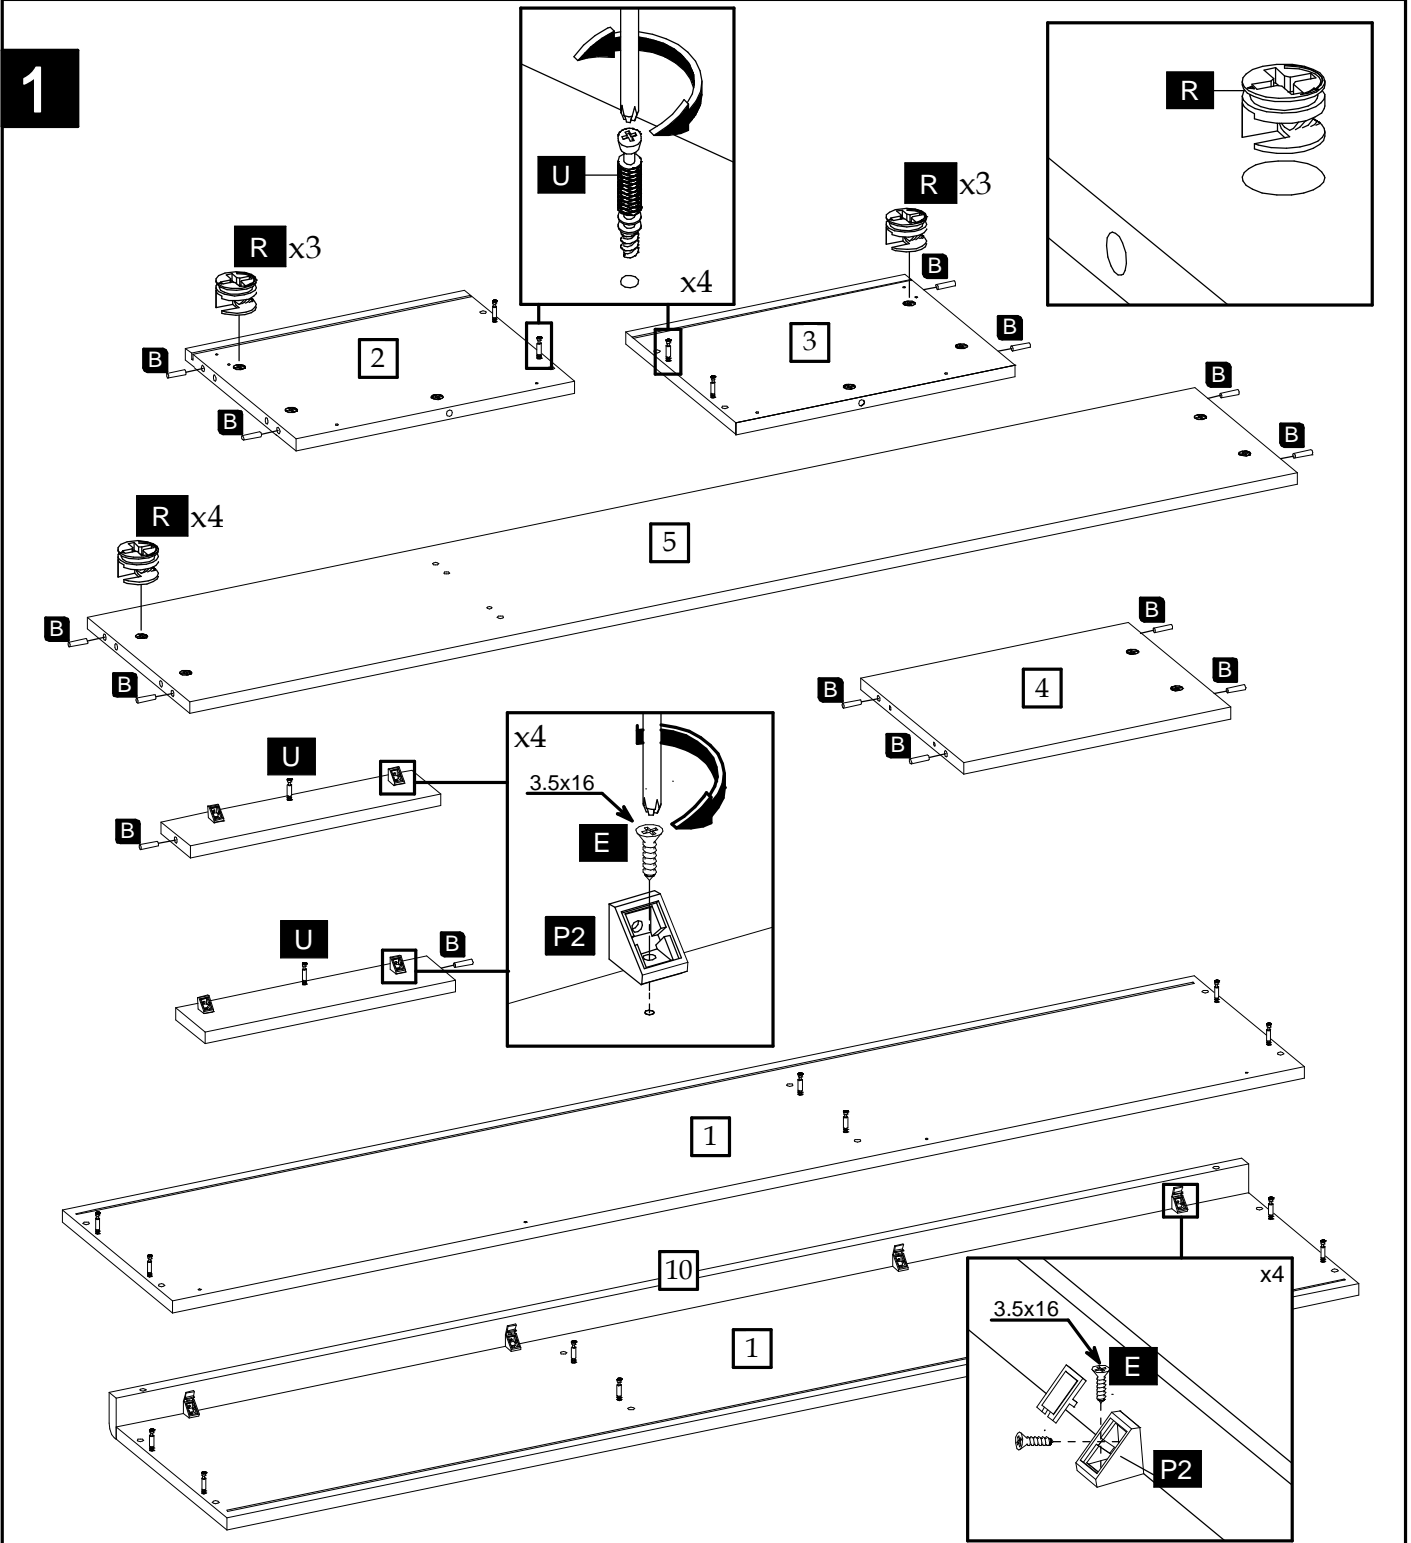

LINGO

Typ J

Element symbol	Measurements				Code	Paket
1	1560	303	16	1	1004	1/1
2	384.5	303	16	1	1002	1/1
3	384.5	303	16	1	1003	1/1
4	368	282	16	1	1038	1/1
5	1526	282	16	1	1039	1/1
6	579	391	3	1	1040_v	1/1
7	956	391	3	1	1041_v	1/1
8	347	82	16	1	1020/3001	1/1
9	347	82	16	1	1020/3002	1/1
10	1562	56	19	1	1009/3003	1/1

2

3

4

5

6

7