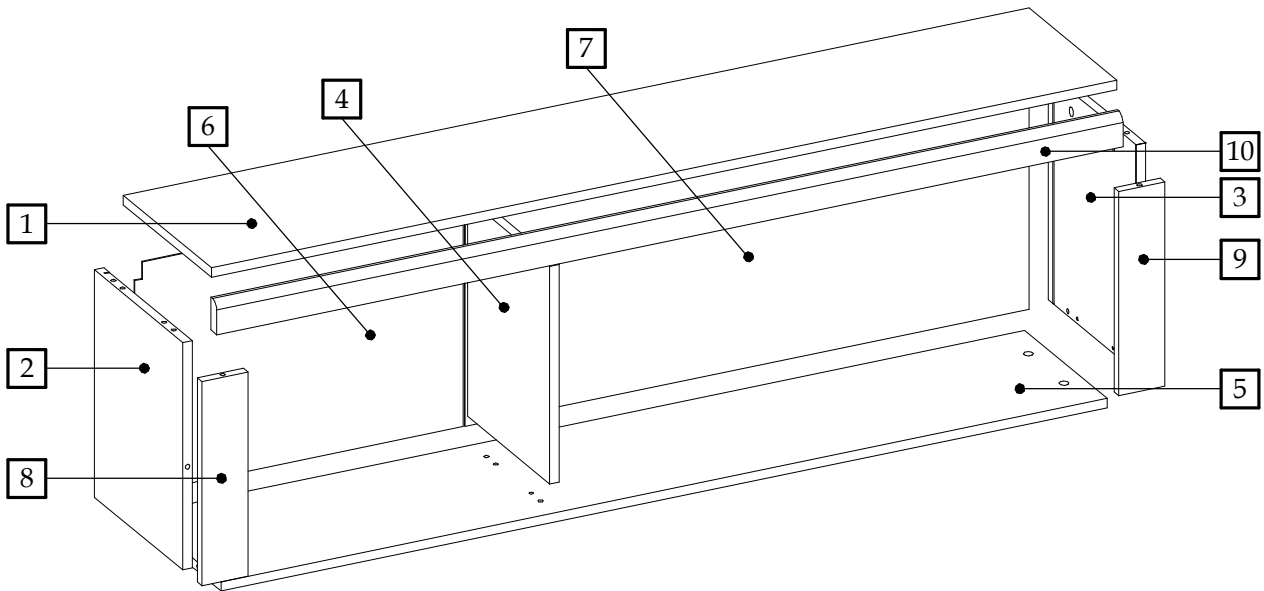

LINGO

Typ J

Element symbol	Measurements				Code	Paket
1	1560	303	16	1	1004	1/1
2	384.5	303	16	1	1002	1/1
3	384.5	303	16	1	1003	1/1
4	368	282	16	1	1038	1/1
5	1526	282	16	1	1039	1/1
6	579	391	3	1	1040_v	1/1
7	956	391	3	1	1041_v	1/1
8	347	82	16	1	1020/3001	1/1
9	347	82	16	1	1020/3002	1/1
10	1562	56	19	1	1009/3003	1/1