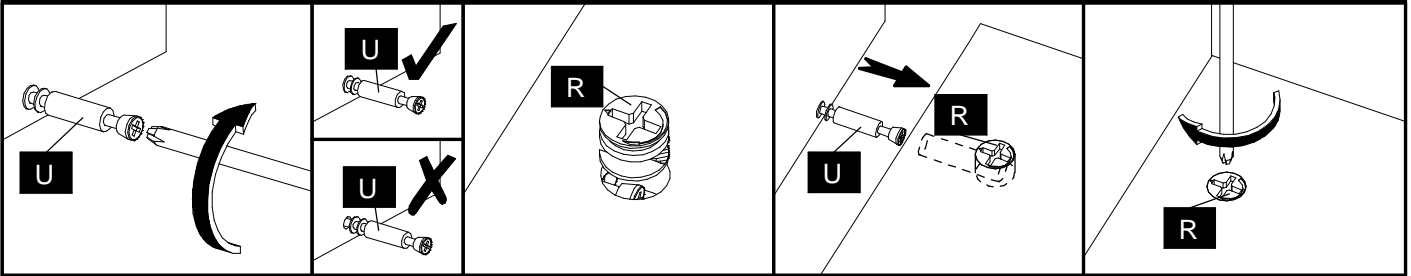

LINGO

Typ J

Element symbol	Measurements				Code	Paket
1	1560	303	16	1	1004	1/1
2	384.5	303	16	1	1002	1/1
3	384.5	303	16	1	1003	1/1
4	368	282	16	1	1038	1/1
5	1526	282	16	1	1039	1/1
6	579	391	3	1	1040_v	1/1
7	956	391	3	1	1041_v	1/1
8	347	82	16	1	1020/3001	1/1
9	347	82	16	1	1020/3002	1/1
10	1562	56	19	1	1009/3003	1/1