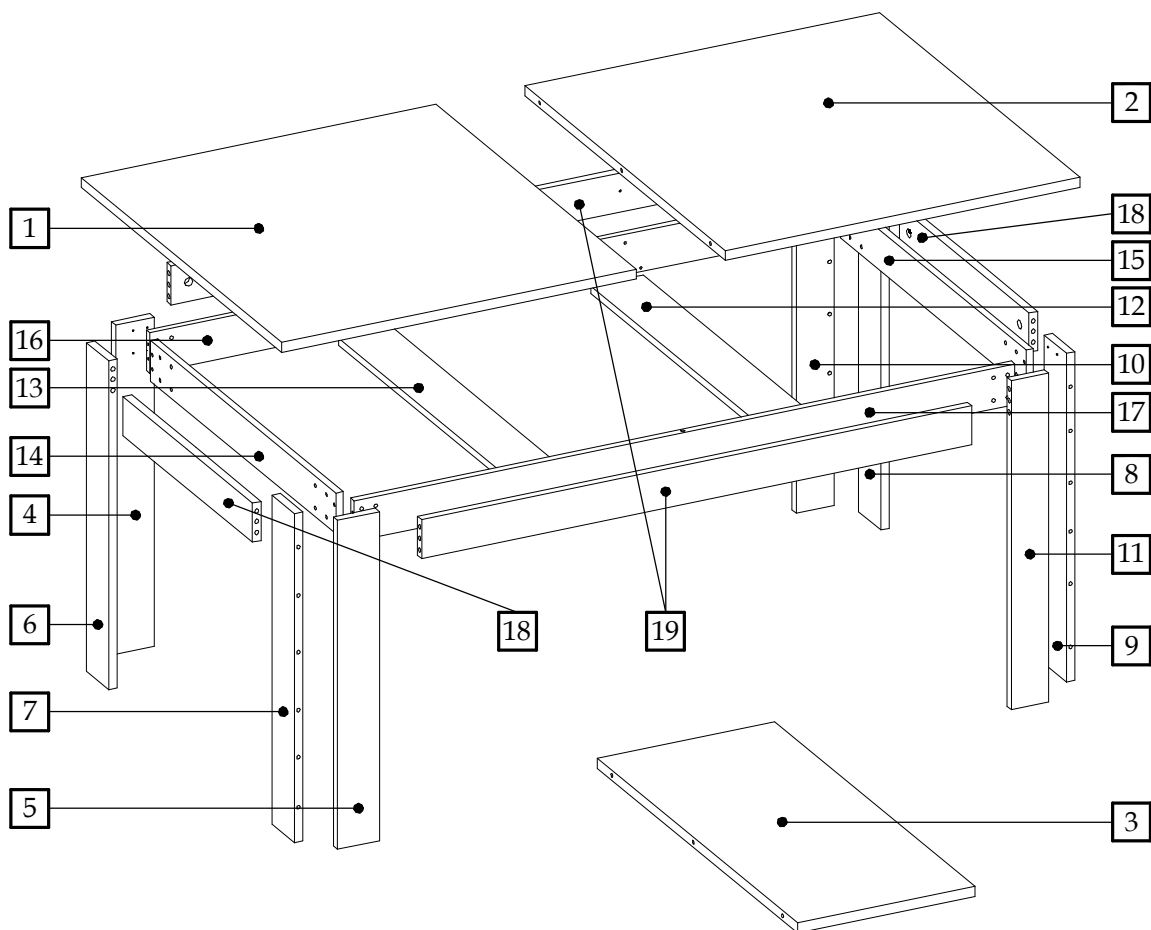

LINGO

Typ S

Element symbol	Measurements				Code	Paket
1	675	860	22	1	1016	1/2
2	675	860	22	1	1017	1/2
3	490	860	22	1	1018	1/2
4	740	92	22	1	1003	1/2
5	740	92	22	1	1004	1/2
6	740	70	22	1	1005	1/2
7	740	70	22	1	1006	1/2
8	740	70	22	1	1012	1/2
9	740	70	22	1	1013	1/2
10	740	92	22	1	1014	1/2

Element symbol	Measurements				Code	Paket
11	740	92	22	1	1015	1/2
12	767	92	16	1	1009	1/2
13	767	92	16	1	1010	1/2
14	799	92	16	1	1011	1/2
15	799	92	16	1	1007	1/2
16	1257	92	16	1	1001	2/2
17	1257	92	16	1	1008	2/2
18	663	80	16	2	1020	1/2
19	1149	80	16	2	1022	1/2

1

2

3

4

5

6

7

max.
80 kg