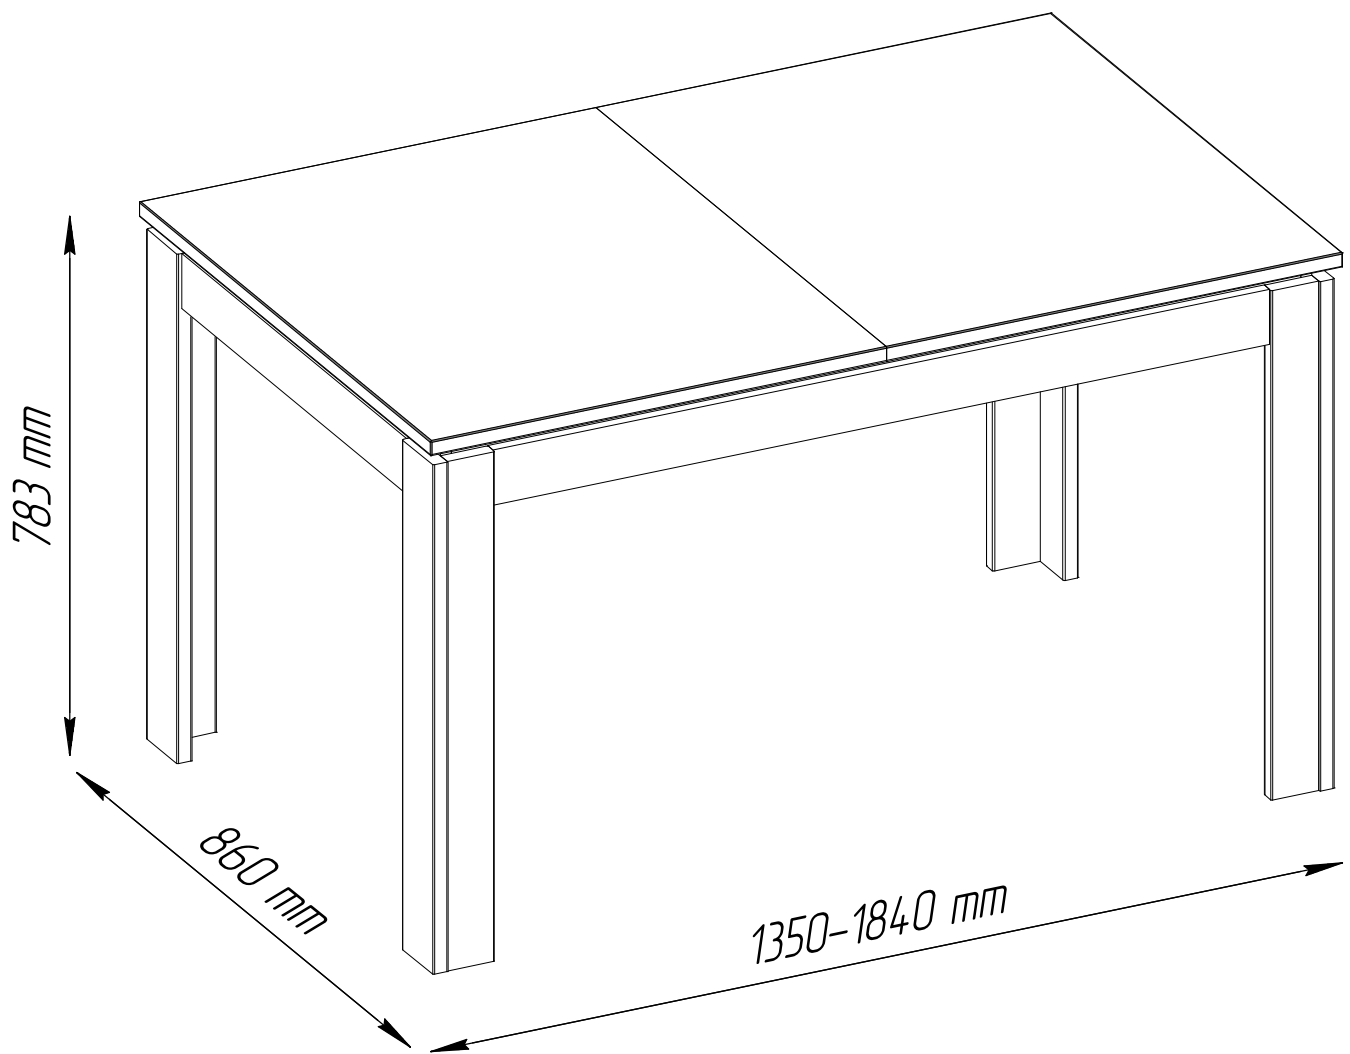

LINGO

Typ S

Element symbol	Measurements				Code	Paket
1	675	860	22	1	1016	1/2
2	675	860	22	1	1017	1/2
3	490	860	22	1	1018	1/2
4	740	92	22	1	1003	1/2
5	740	92	22	1	1004	1/2
6	740	70	22	1	1005	1/2
7	740	70	22	1	1006	1/2
8	740	70	22	1	1012	1/2
9	740	70	22	1	1013	1/2
10	740	92	22	1	1014	1/2

Element symbol	Measurements				Code	Paket
11	740	92	22	1	1015	1/2
12	767	92	16	1	1009	1/2
13	767	92	16	1	1010	1/2
14	799	92	16	1	1011	1/2
15	799	92	16	1	1007	1/2
16	1257	92	16	1	1001	2/2
17	1257	92	16	1	1008	2/2
18	663	80	16	2	1020	1/2
19	1149	80	16	2	1022	1/2

1

2

3

4

5

6

7

max.
80 kg