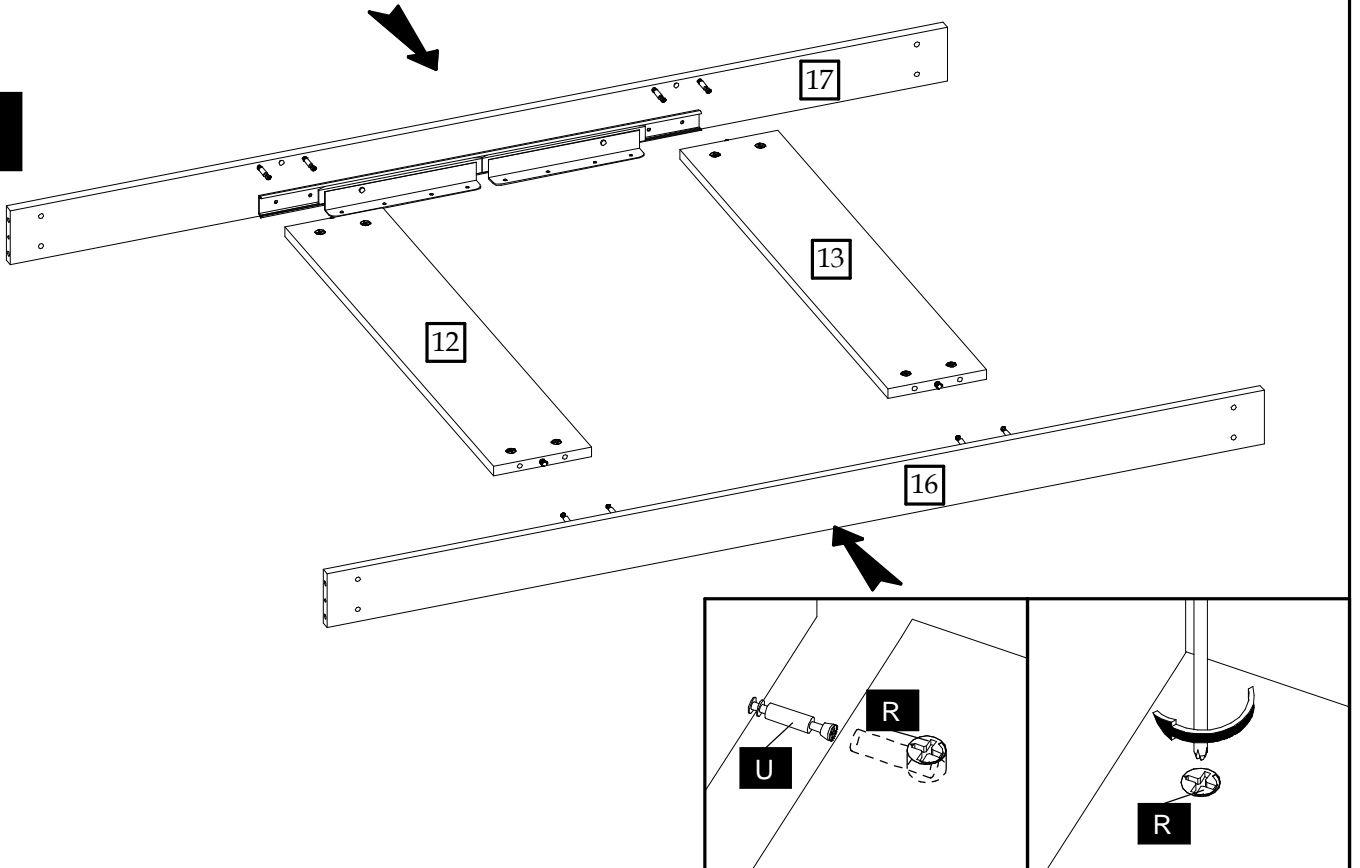

LINGO

Typ S

Element symbol	Measurements				Code	Paket
1	675	860	22	1	1016	1/2
2	675	860	22	1	1017	1/2
3	490	860	22	1	1018	1/2
4	740	92	22	1	1003	1/2
5	740	92	22	1	1004	1/2
6	740	70	22	1	1005	1/2
7	740	70	22	1	1006	1/2
8	740	70	22	1	1012	1/2
9	740	70	22	1	1013	1/2
10	740	92	22	1	1014	1/2

Element symbol	Measurements				Code	Paket
11	740	92	22	1	1015	1/2
12	767	92	16	1	1009	1/2
13	767	92	16	1	1010	1/2
14	799	92	16	1	1011	1/2
15	799	92	16	1	1007	1/2
16	1257	92	16	1	1001	2/2
17	1257	92	16	1	1008	2/2
18	663	80	16	2	1020	1/2
19	1149	80	16	2	1022	1/2

1

2

3

4

5

6

7

max.
80 kg