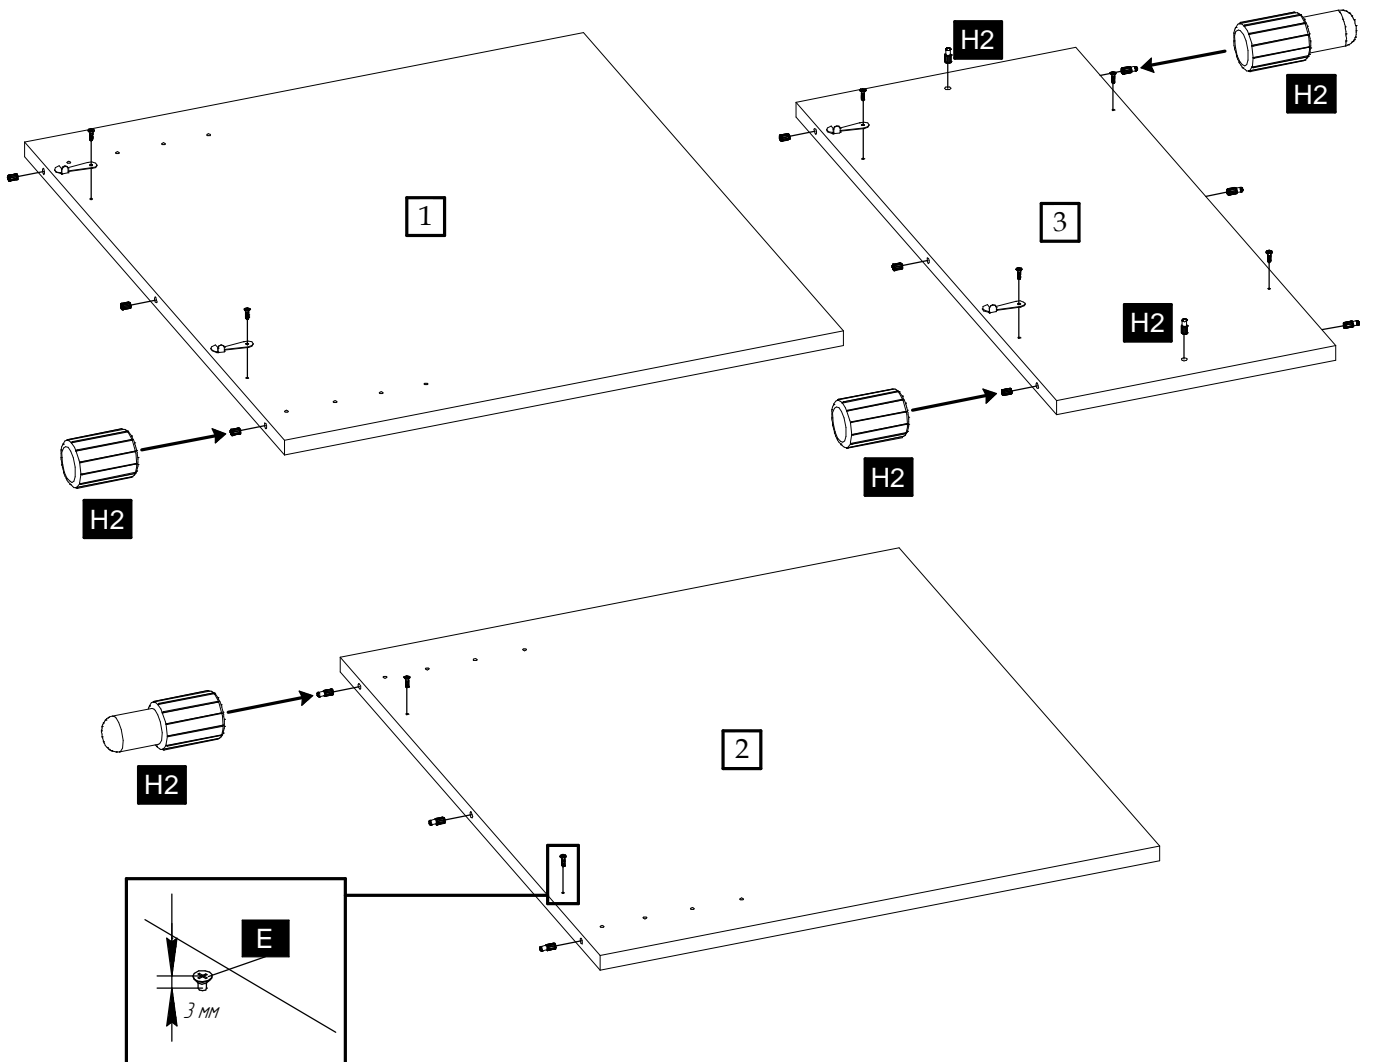

LINGO

Typ S

Element symbol	Measurements				Code	Paket
1	675	860	22	1	1016	1/2
2	675	860	22	1	1017	1/2
3	490	860	22	1	1018	1/2
4	740	92	22	1	1003	1/2
5	740	92	22	1	1004	1/2
6	740	70	22	1	1005	1/2
7	740	70	22	1	1006	1/2
8	740	70	22	1	1012	1/2
9	740	70	22	1	1013	1/2
10	740	92	22	1	1014	1/2

Element symbol	Measurements				Code	Paket
11	740	92	22	1	1015	1/2
12	767	92	16	1	1009	1/2
13	767	92	16	1	1010	1/2
14	799	92	16	1	1011	1/2
15	799	92	16	1	1007	1/2
16	1257	92	16	1	1001	2/2
17	1257	92	16	1	1008	2/2
18	663	80	16	2	1020	1/2
19	1149	80	16	2	1022	1/2

1

2

3

4

5

6

7

max.
80 kg