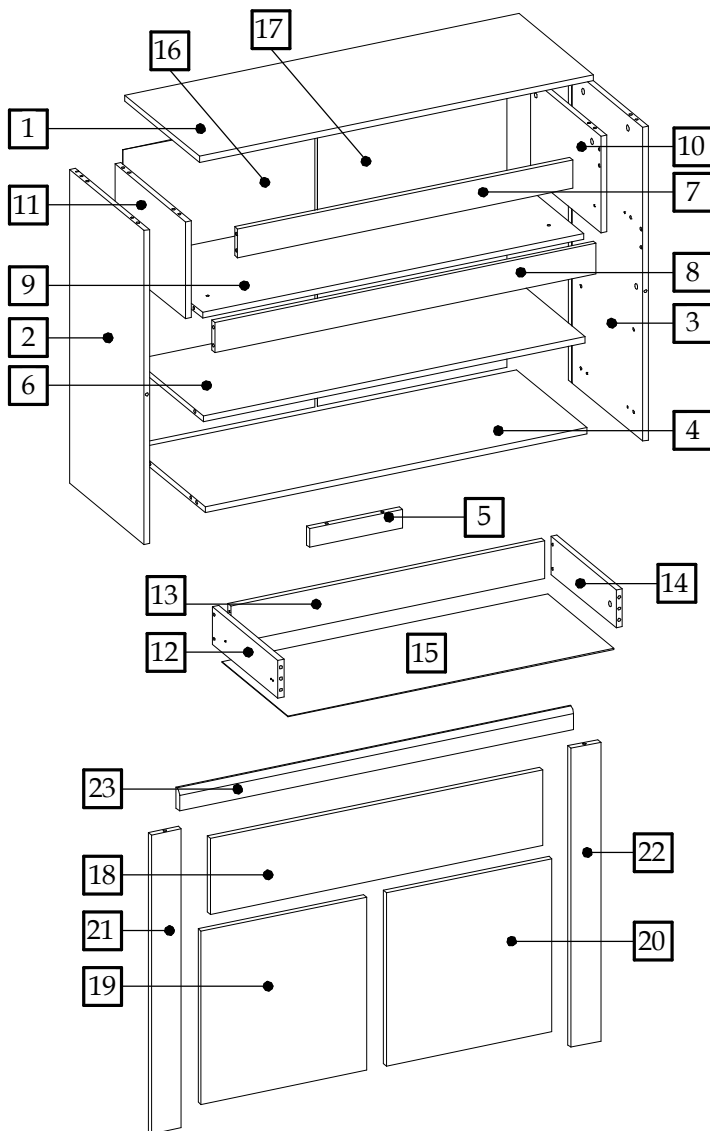

LINGO

Typ G

Element symbol	Measurements				Code	Paket
1	1060	399	16	1	1004	2/2
2	829	399	16	1	1002	1/2
3	829	399	16	1	1003	1/2
4	1026	379	16	1	1005	2/2
5	250	50	16	1	1007	2/2
6	1026	379	16	1	1008	2/2
7	898	75	16	1	1019	2/2
8	1026	80	16	1	1011	2/2
9	1026	362.5	16	1	1001	2/2
10	256	378.5	16	1	1012	1/2
11	256	378.5	16	1	1013	1/2
12	350	100	16	1	1015/2015	1/2
13	840.5	100	16	1	1016	2/2
14	350	100	16	1	1017/2017	1/2
15	872	355	3	1	N/A	2/2
16	784	519	3	1	1042_v	1/2
17	784	519	3	1	N/A	1/2
18	896	202	16	1	1010/3001	2/2
19	459	447	16	1	1011/3002	1/2
20	459	447	16	1	1011/3003	1/2
21	792	82	16	1	1008/3004	1/2
22	792	82	16	1	1008/3005	2/2
23	1062	56	19	1	1012/3006	2/2

2

3

4

5

6

7