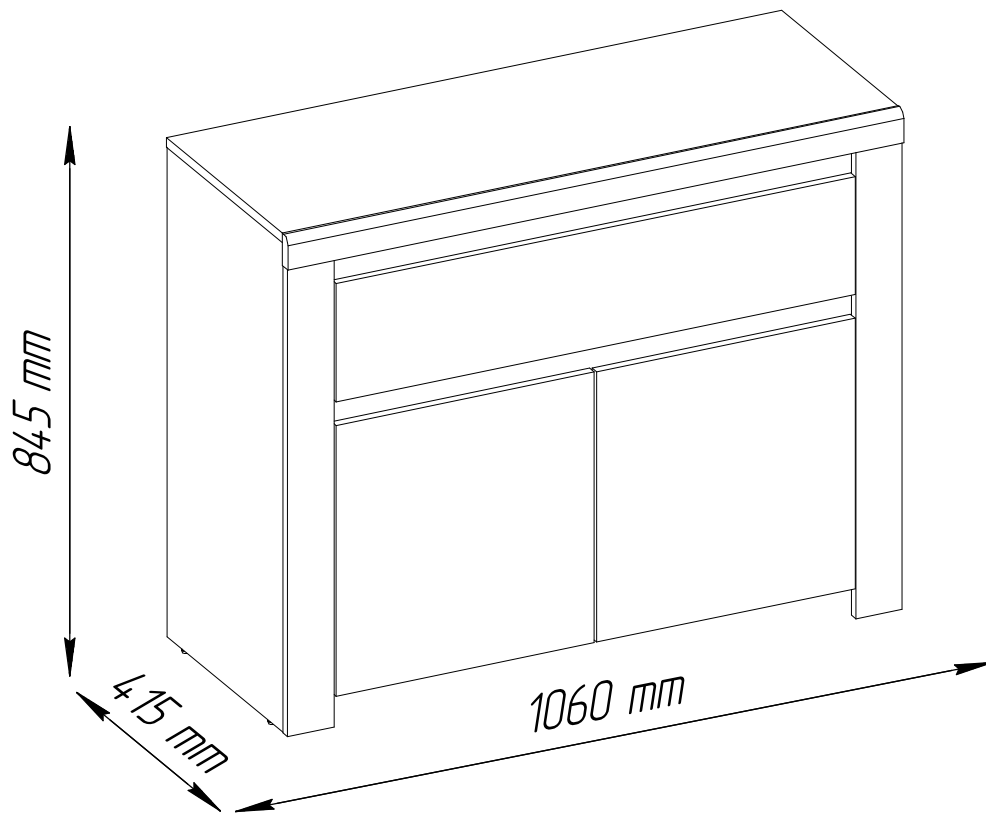

LINGO

Typ G

Element symbol	Measurements				Code	Paket
1	1060	399	16	1	1004	2/2
2	829	399	16	1	1002	1/2
3	829	399	16	1	1003	1/2
4	1026	379	16	1	1005	2/2
5	250	50	16	1	1007	2/2
6	1026	379	16	1	1008	2/2
7	898	75	16	1	1019	2/2
8	1026	80	16	1	1011	2/2
9	1026	362.5	16	1	1001	2/2
10	256	378.5	16	1	1012	1/2
11	256	378.5	16	1	1013	1/2
12	350	100	16	1	1015/2015	1/2
13	840.5	100	16	1	1016	2/2
14	350	100	16	1	1017/2017	1/2
15	872	355	3	1	N/A	2/2
16	784	519	3	1	1042_v	1/2
17	784	519	3	1	N/A	1/2
18	896	202	16	1	1010/3001	2/2
19	459	447	16	1	1011/3002	1/2
20	459	447	16	1	1011/3003	1/2
21	792	82	16	1	1008/3004	1/2
22	792	82	16	1	1008/3005	2/2
23	1062	56	19	1	1012/3006	2/2