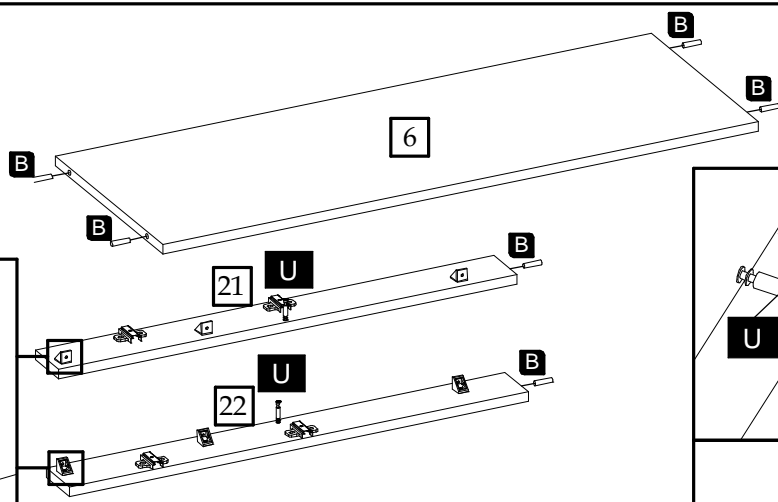

LINGO

Typ G

Element symbol	Measurements				Code	Paket
1	1060	399	16	1	1004	2/2
2	829	399	16	1	1002	1/2
3	829	399	16	1	1003	1/2
4	1026	379	16	1	1005	2/2
5	250	50	16	1	1007	2/2
6	1026	379	16	1	1008	2/2
7	898	75	16	1	1019	2/2
8	1026	80	16	1	1011	2/2
9	1026	362.5	16	1	1001	2/2
10	256	378.5	16	1	1012	1/2
11	256	378.5	16	1	1013	1/2
12	350	100	16	1	1015/2015	1/2
13	840.5	100	16	1	1016	2/2
14	350	100	16	1	1017/2017	1/2
15	872	355	3	1	N/A	2/2
16	784	519	3	1	1042_v	1/2
17	784	519	3	1	N/A	1/2
18	896	202	16	1	1010/3001	2/2
19	459	447	16	1	1011/3002	1/2
20	459	447	16	1	1011/3003	1/2
21	792	82	16	1	1008/3004	1/2
22	792	82	16	1	1008/3005	2/2
23	1062	56	19	1	1012/3006	2/2

2

3

4

5

6

7