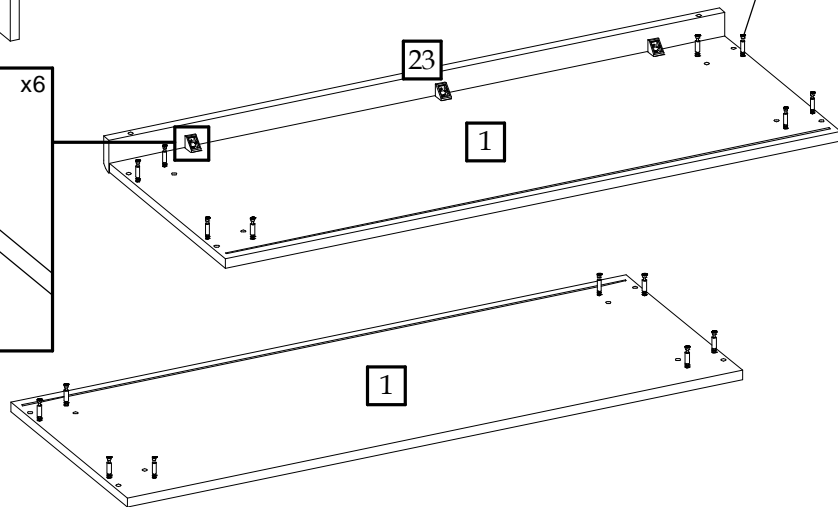

LINGO

Typ G

Element symbol	Measurements				Code	Paket
1	1060	399	16	1	1004	2/2
2	829	399	16	1	1002	1/2
3	829	399	16	1	1003	1/2
4	1026	379	16	1	1005	2/2
5	250	50	16	1	1007	2/2
6	1026	379	16	1	1008	2/2
7	898	75	16	1	1019	2/2
8	1026	80	16	1	1011	2/2
9	1026	362.5	16	1	1001	2/2
10	256	378.5	16	1	1012	1/2
11	256	378.5	16	1	1013	1/2
12	350	100	16	1	1015/2015	1/2
13	840.5	100	16	1	1016	2/2
14	350	100	16	1	1017/2017	1/2
15	872	355	3	1	N/A	2/2
16	784	519	3	1	1042_v	1/2
17	784	519	3	1	N/A	1/2
18	896	202	16	1	1010/3001	2/2
19	459	447	16	1	1011/3002	1/2
20	459	447	16	1	1011/3003	1/2
21	792	82	16	1	1008/3004	1/2
22	792	82	16	1	1008/3005	2/2
23	1062	56	19	1	1012/3006	2/2

2

3

4

5

6

7