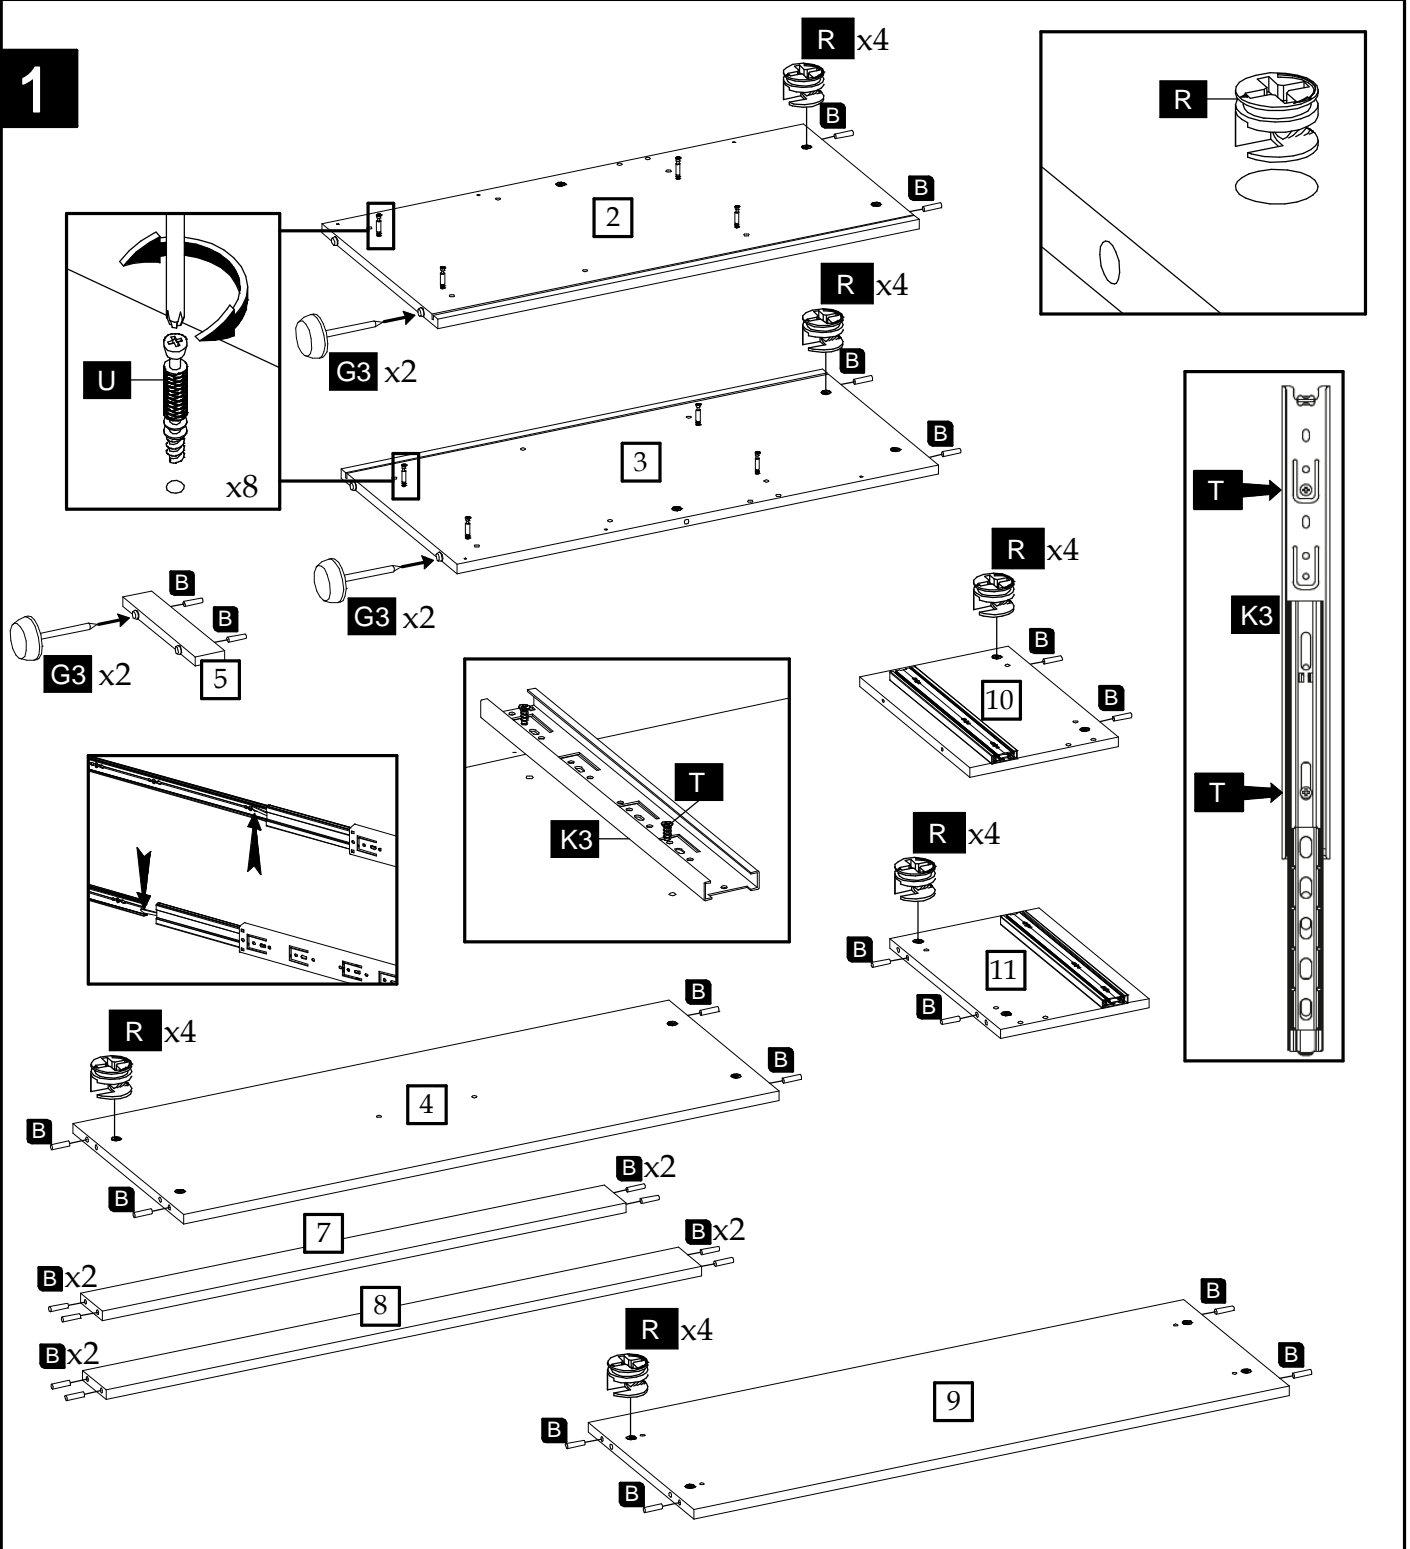

LINGO

Typ G

Element symbol	Measurements				Code	Paket
1	1060	399	16	1	1004	2/2
2	829	399	16	1	1002	1/2
3	829	399	16	1	1003	1/2
4	1026	379	16	1	1005	2/2
5	250	50	16	1	1007	2/2
6	1026	379	16	1	1008	2/2
7	898	75	16	1	1019	2/2
8	1026	80	16	1	1011	2/2
9	1026	362.5	16	1	1001	2/2
10	256	378.5	16	1	1012	1/2
11	256	378.5	16	1	1013	1/2
12	350	100	16	1	1015/2015	1/2
13	840.5	100	16	1	1016	2/2
14	350	100	16	1	1017/2017	1/2
15	872	355	3	1	N/A	2/2
16	784	519	3	1	1042_v	1/2
17	784	519	3	1	N/A	1/2
18	896	202	16	1	1010/3001	2/2
19	459	447	16	1	1011/3002	1/2
20	459	447	16	1	1011/3003	1/2
21	792	82	16	1	1008/3004	1/2
22	792	82	16	1	1008/3005	2/2
23	1062	56	19	1	1012/3006	2/2

2

3

4

5

6

7