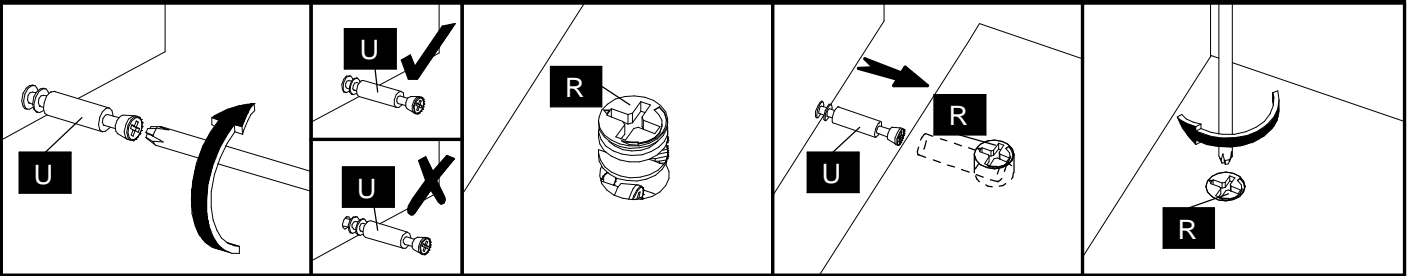

LINGO

Typ G

Element symbol	Measurements				Code	Paket
1	1060	399	16	1	1004	2/2
2	829	399	16	1	1002	1/2
3	829	399	16	1	1003	1/2
4	1026	379	16	1	1005	2/2
5	250	50	16	1	1007	2/2
6	1026	379	16	1	1008	2/2
7	898	75	16	1	1019	2/2
8	1026	80	16	1	1011	2/2
9	1026	362.5	16	1	1001	2/2
10	256	378.5	16	1	1012	1/2
11	256	378.5	16	1	1013	1/2
12	350	100	16	1	1015/2015	1/2
13	840.5	100	16	1	1016	2/2
14	350	100	16	1	1017/2017	1/2
15	872	355	3	1	N/A	2/2
16	784	519	3	1	1042_v	1/2
17	784	519	3	1	N/A	1/2
18	896	202	16	1	1010/3001	2/2
19	459	447	16	1	1011/3002	1/2
20	459	447	16	1	1011/3003	1/2
21	792	82	16	1	1008/3004	1/2
22	792	82	16	1	1008/3005	2/2
23	1062	56	19	1	1012/3006	2/2