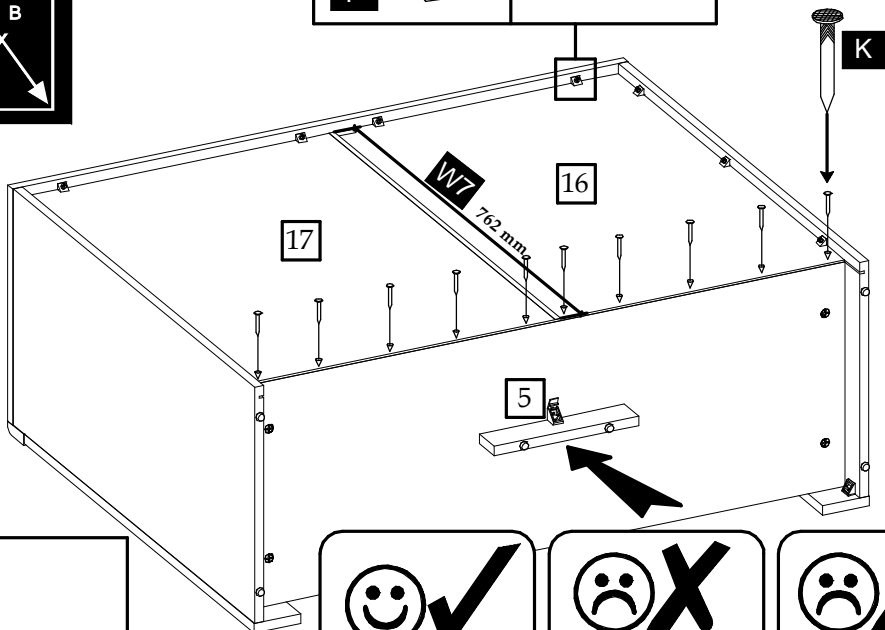

LINGO

Typ G

Element symbol	Measurements				Code	Paket
1	1060	399	16	1	1004	2/2
2	829	399	16	1	1002	1/2
3	829	399	16	1	1003	1/2
4	1026	379	16	1	1005	2/2
5	250	50	16	1	1007	2/2
6	1026	379	16	1	1008	2/2
7	898	75	16	1	1019	2/2
8	1026	80	16	1	1011	2/2
9	1026	362.5	16	1	1001	2/2
10	256	378.5	16	1	1012	1/2
11	256	378.5	16	1	1013	1/2
12	350	100	16	1	1015/2015	1/2
13	840.5	100	16	1	1016	2/2
14	350	100	16	1	1017/2017	1/2
15	872	355	3	1	N/A	2/2
16	784	519	3	1	1042_v	1/2
17	784	519	3	1	N/A	1/2
18	896	202	16	1	1010/3001	2/2
19	459	447	16	1	1011/3002	1/2
20	459	447	16	1	1011/3003	1/2
21	792	82	16	1	1008/3004	1/2
22	792	82	16	1	1008/3005	2/2
23	1062	56	19	1	1012/3006	2/2

2

3

4

5

6

7