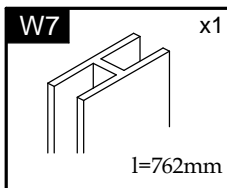

LINGO

Typ G

Element symbol	Measurements				Code	Paket
1	1060	399	16	1	1004	2/2
2	829	399	16	1	1002	1/2
3	829	399	16	1	1003	1/2
4	1026	379	16	1	1005	2/2
5	250	50	16	1	1007	2/2
6	1026	379	16	1	1008	2/2
7	898	75	16	1	1019	2/2
8	1026	80	16	1	1011	2/2
9	1026	362.5	16	1	1001	2/2
10	256	378.5	16	1	1012	1/2
11	256	378.5	16	1	1013	1/2
12	350	100	16	1	1015/2015	1/2
13	840.5	100	16	1	1016	2/2
14	350	100	16	1	1017/2017	1/2
15	872	355	3	1	N/A	2/2
16	784	519	3	1	1042_v	1/2
17	784	519	3	1	N/A	1/2
18	896	202	16	1	1010/3001	2/2
19	459	447	16	1	1011/3002	1/2
20	459	447	16	1	1011/3003	1/2
21	792	82	16	1	1008/3004	1/2
22	792	82	16	1	1008/3005	2/2
23	1062	56	19	1	1012/3006	2/2