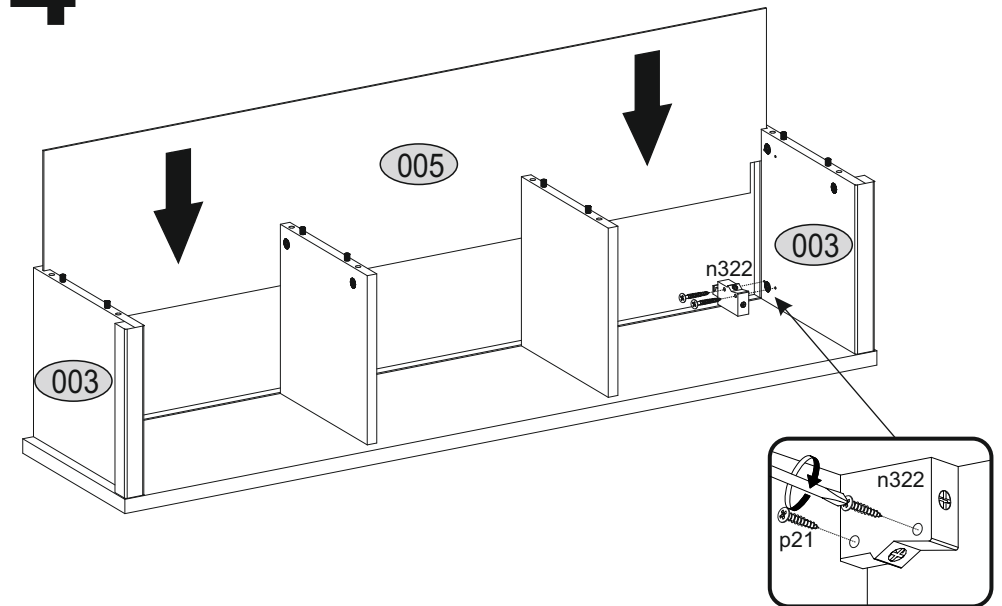

Installation manual

AYSON: regał otwarty wiszący 125

Code	Dimensions				Package
001	1254	295	22	2	1/1
003	260	293	16/32	2	1/1
004	260	251	16	2	1/1
005	279	1204	3	1	1/1
accessories				1	1/1

<p>x16 r1</p> <p>Ø 15x12mm</p> 	<p>x16 r16</p> 	<p>x14 s2</p> 	<p>x16 f1</p> <p>Ø 8x30mm</p> 
<p>x2 n322</p> 	<p>x2 p29</p> <p>Ø 6x60mm</p> 	<p>x4 p21</p> <p>Ø 4x30mm</p> 	<p>x2 f3</p> <p>Ø 10x50mm</p> 
<p>x1 z1</p> 			

1

2

3

4

5

6

7