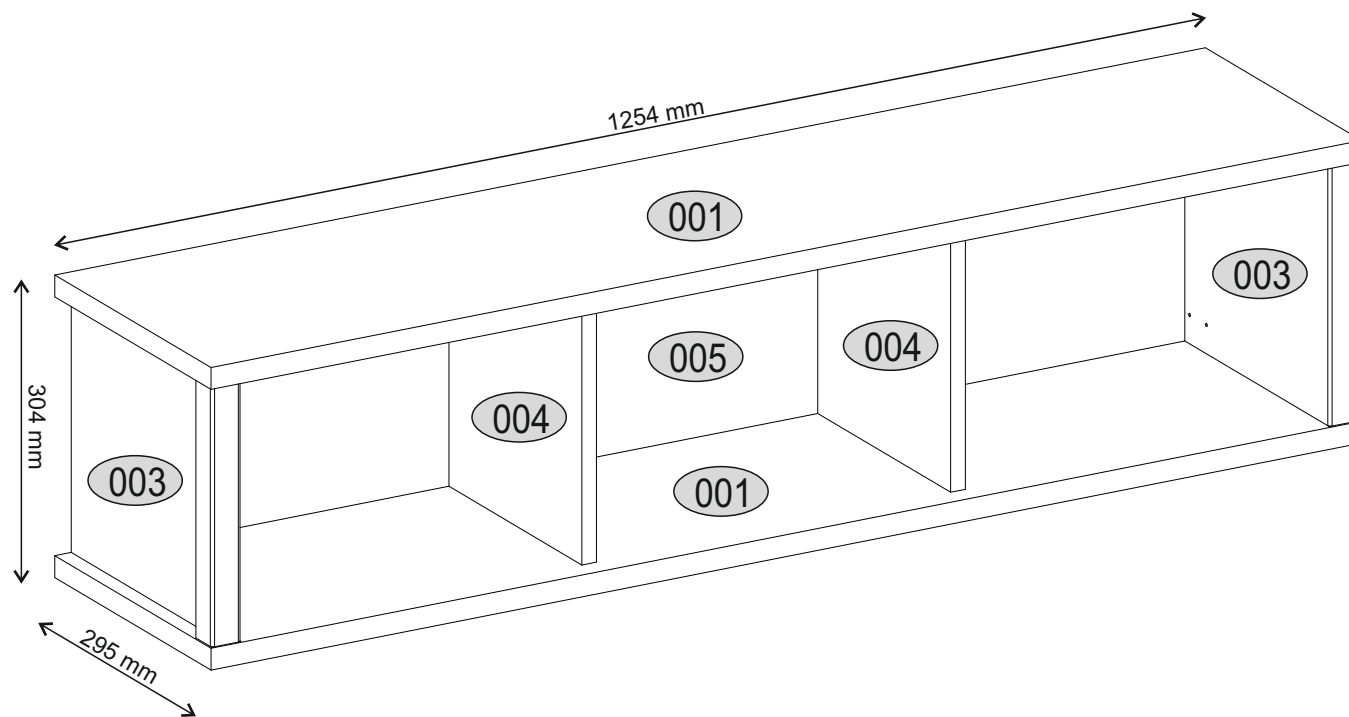

Installation manual

AYSON: regał otwarty wiszący 125

Code	Dimensions				Package
001	1254	295	22	2	1/1
003	260	293	16/32	2	1/1
004	260	251	16	2	1/1
005	279	1204	3	1	1/1
accessories				1	1/1

<p>x16 r1</p> <p>Ø 15x12mm</p> 	<p>x16 r16</p> 	<p>x14 s2</p> 	<p>x16 f1</p> <p>Ø 8x30mm</p> 
<p>x2 n322</p> 	<p>x2 p29</p> <p>Ø 6x60mm</p> 	<p>x4 p21</p> <p>Ø 4x30mm</p> 	<p>x2 f3</p> <p>Ø 10x50mm</p> 
<p>x1 z1</p> 			