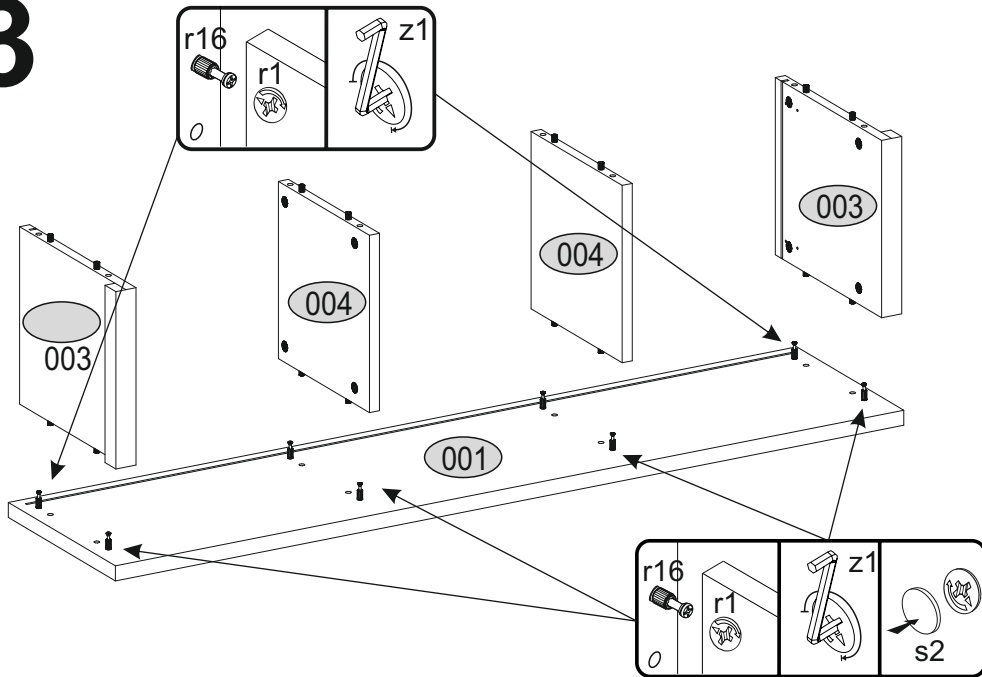

Installation manual

AYSON: regał otwarty wiszący 125

Code	Dimensions				Package
001	1254	295	22	2	1/1
003	260	293	16/32	2	1/1
004	260	251	16	2	1/1
005	279	1204	3	1	1/1
accessories				1	1/1

<p>x16 r1</p> <p>Ø 15x12mm</p> 	<p>x16 r16</p> 	<p>x14 s2</p> 	<p>x16 f1</p> <p>Ø 8x30mm</p> 
<p>x2 n322</p> 	<p>x2 p29</p> <p>Ø 6x60mm</p> 	<p>x4 p21</p> <p>Ø 4x30mm</p> 	<p>x2 f3</p> <p>Ø 10x50mm</p> 
<p>x1 z1</p> 			

1

2

3

4

5

6

7