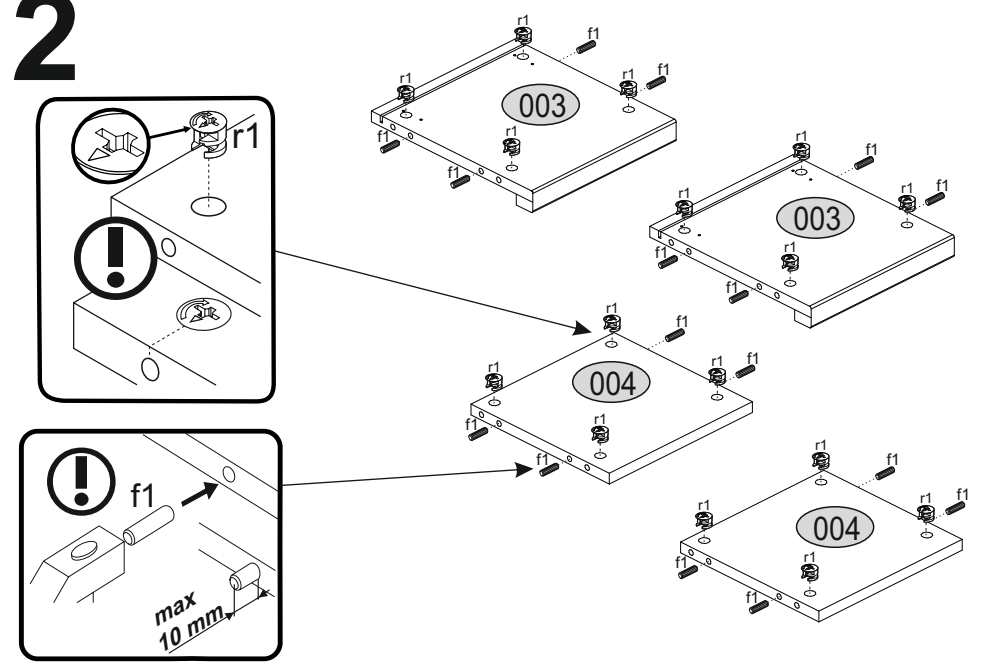

Installation manual

AYSON: regał otwarty wiszący 125

Code	Dimensions				Package
001	1254	295	22	2	1/1
003	260	293	16/32	2	1/1
004	260	251	16	2	1/1
005	279	1204	3	1	1/1
accessories				1	1/1

<p>x16 r1</p> <p>Ø 15x12mm</p> 	<p>x16 r16</p> 	<p>x14 s2</p> 	<p>x16 f1</p> <p>Ø 8x30mm</p> 
<p>x2 n322</p> 	<p>x2 p29</p> <p>Ø 6x60mm</p> 	<p>x4 p21</p> <p>Ø 4x30mm</p> 	<p>x2 f3</p> <p>Ø 10x50mm</p> 
<p>x1 z1</p> 			

1

2

3

4

5

6

7