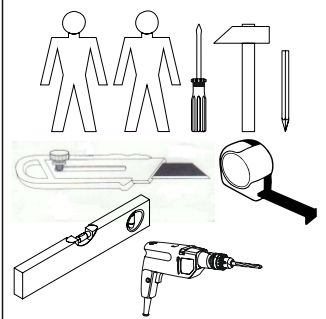

Installation manual /Aufbauanleitung

CHEST 2D3S

MÖBEL 3678 SIDEBBOARD 2D3S NEPTUNE W/SE

Code/Kode	Dimensions/Ausmaß			Anzahl	Package/Paket
001	1380	400	16	1	2/2
002	634	360	16	1	2/2
003	634	360	16	1	2/2
004	385	350	16	2	2/2
005	1380	400	16	1	2/2
006	626	406	16	1	1/2
007	626	406	16	1	1/2
008	634	380	16	1	2/2
009	634	380	16	1	2/2
010	557	205	16	3	1/2
012	487	120	16	3	1/2
013	350	120	16	3	1/2
014	350	120	16	3	1/2
015	652	402	3	2	2/2
016	652	280	3	1	2/2
017	652	280	3	1	2/2
018	352	505	3	3	2/2
accessories / zubehör				1	1/2

Accessories/Zubehör:

<p>x3 lb-350</p> 	<p>x1 p17</p> 	<p>x14 r1</p> 	<p>x20 e1</p> <p>Ø7x50mm</p> 
<p>x20 s1</p> 	<p>x44 f1</p> <p>Ø8x30mm</p> 	<p>x10 p38</p> 	<p>x1 z1</p> 
<p>x14 r16</p> 	<p>x54 p25</p> 	<p>x14 s2</p> 	<p>x8 d18</p> 
<p>x5 c43</p> 	<p>x4 b119</p> 	<p>x4 a144</p> 	<p>x2 n260</p> 
<p>x6 l2</p> 	<p>x1 n14</p> 	<p>x1 f3</p> 	<p>x2 k89</p> 
<p>x4 k88</p> 			