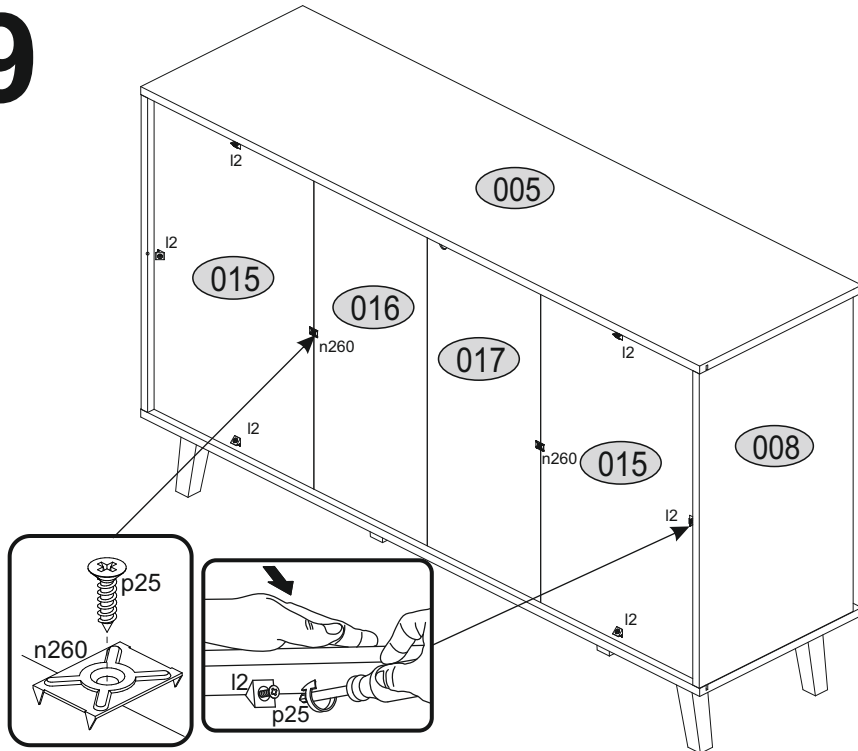

Installation manual /Aufbauanleitung

CHEST 2D3S

MÖBEL 3678 SIDEBBOARD 2D3S NEPTUNE W/SE

Code/Kode	Dimensions/Ausmaß			Anzahl	Package/Paket
001	1380	400	16	1	2/2
002	634	360	16	1	2/2
003	634	360	16	1	2/2
004	385	350	16	2	2/2
005	1380	400	16	1	2/2
006	626	406	16	1	1/2
007	626	406	16	1	1/2
008	634	380	16	1	2/2
009	634	380	16	1	2/2
010	557	205	16	3	1/2
012	487	120	16	3	1/2
013	350	120	16	3	1/2
014	350	120	16	3	1/2
015	652	402	3	2	2/2
016	652	280	3	1	2/2
017	652	280	3	1	2/2
018	352	505	3	3	2/2
accessories / zubehör				1	1/2

Accessories/Zubehör:

<p>x3 lb-350</p> 	<p>x1 p17</p> 	<p>x14 r1</p> 	<p>x20 e1</p> <p>Ø7x50mm</p> 
<p>x20 s1</p> 	<p>x44 f1</p> <p>Ø8x30mm</p> 	<p>x10 p38</p> 	<p>x1 z1</p> 
<p>x14 r16</p> 	<p>x54 p25</p> 	<p>x14 s2</p> 	<p>x8 d18</p> 
<p>x5 c43</p> 	<p>x4 b119</p> 	<p>x4 a144</p> 	<p>x2 n260</p> 
<p>x6 l2</p> 	<p>x1 n14</p> 	<p>x1 f3</p> 	<p>x2 k89</p> 
<p>x4 k88</p> 			

1

2

7

8

9

10

11

12