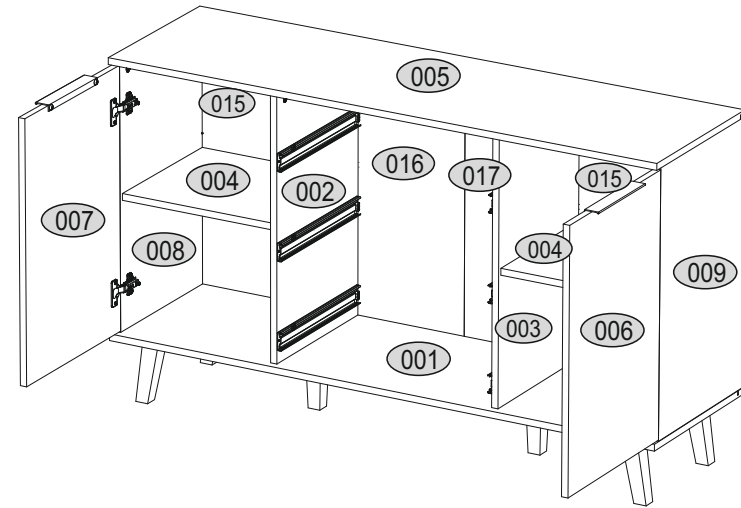

Installation manual /Aufbauanleitung

CHEST 2D3S

MÖBEL 3678 SIDEBBOARD 2D3S NEPTUNE W/SE

Code/Kode	Dimensions/Ausmaß			Anzahl	Package/Paket
001	1380	400	16	1	2/2
002	634	360	16	1	2/2
003	634	360	16	1	2/2
004	385	350	16	2	2/2
005	1380	400	16	1	2/2
006	626	406	16	1	1/2
007	626	406	16	1	1/2
008	634	380	16	1	2/2
009	634	380	16	1	2/2
010	557	205	16	3	1/2
012	487	120	16	3	1/2
013	350	120	16	3	1/2
014	350	120	16	3	1/2
015	652	402	3	2	2/2
016	652	280	3	1	2/2
017	652	280	3	1	2/2
018	352	505	3	3	2/2
accessories / zubehör				1	1/2

Accessories/Zubehör:

<p>x3 lb-350</p> 	<p>x1 p17</p> 	<p>x14 r1</p> 	<p>x20 e1</p> <p>Ø7x50mm</p> 
<p>x20 s1</p> 	<p>x44 f1</p> <p>Ø8x30mm</p> 	<p>x10 p38</p> 	<p>x1 z1</p> 
<p>x14 r16</p> 	<p>x54 p25</p> 	<p>x14 s2</p> 	<p>x8 d18</p> 
<p>x5 c43</p> 	<p>x4 b119</p> 	<p>x4 a144</p> 	<p>x2 n260</p> 
<p>x6 l2</p> 	<p>x1 n14</p> 	<p>x1 f3</p> 	<p>x2 k89</p> 
<p>x4 k88</p> 			