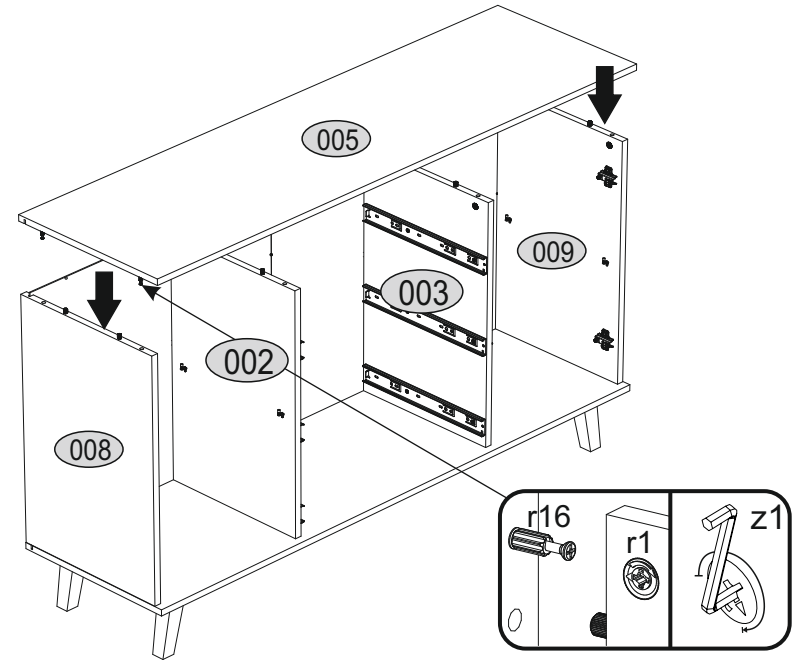

Installation manual /Aufbauanleitung

CHEST 2D3S

MÖBEL 3678 SIDEBBOARD 2D3S NEPTUNE W/SE

Code/Kode	Dimensions/Ausmaß			Anzahl	Package/Paket
001	1380	400	16	1	2/2
002	634	360	16	1	2/2
003	634	360	16	1	2/2
004	385	350	16	2	2/2
005	1380	400	16	1	2/2
006	626	406	16	1	1/2
007	626	406	16	1	1/2
008	634	380	16	1	2/2
009	634	380	16	1	2/2
010	557	205	16	3	1/2
012	487	120	16	3	1/2
013	350	120	16	3	1/2
014	350	120	16	3	1/2
015	652	402	3	2	2/2
016	652	280	3	1	2/2
017	652	280	3	1	2/2
018	352	505	3	3	2/2
accessories / zubehör				1	1/2

Accessories/Zubehör:

<p>x3 lb-350</p> 	<p>x1 p17</p> 	<p>x14 r1</p> 	<p>x20 e1</p> <p>Ø7x50mm</p> 
<p>x20 s1</p> 	<p>x44 f1</p> <p>Ø8x30mm</p> 	<p>x10 p38</p> 	<p>x1 z1</p> 
<p>x14 r16</p> 	<p>x54 p25</p> 	<p>x14 s2</p> 	<p>x8 d18</p> 
<p>x5 c43</p> 	<p>x4 b119</p> 	<p>x4 a144</p> 	<p>x2 n260</p> 
<p>x6 l2</p> 	<p>x1 n14</p> 	<p>x1 f3</p> 	<p>x2 k89</p> 
<p>x4 k88</p> 			

1

2

7

8

9

10

11

12