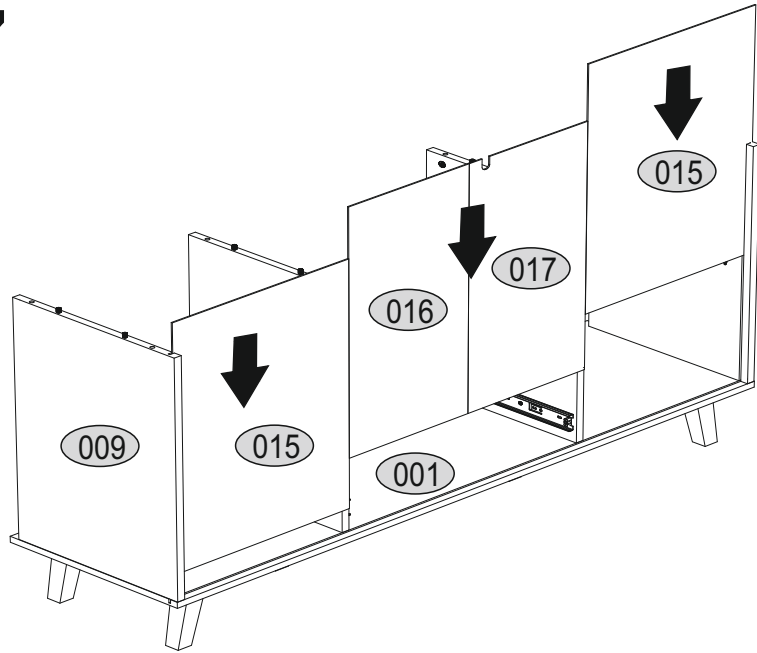

Installation manual /Aufbauanleitung

CHEST 2D3S

MÖBEL 3678 SIDEBBOARD 2D3S NEPTUNE W/SE

Code/Kode	Dimensions/Ausmaß			Anzahl	Package/Paket
001	1380	400	16	1	2/2
002	634	360	16	1	2/2
003	634	360	16	1	2/2
004	385	350	16	2	2/2
005	1380	400	16	1	2/2
006	626	406	16	1	1/2
007	626	406	16	1	1/2
008	634	380	16	1	2/2
009	634	380	16	1	2/2
010	557	205	16	3	1/2
012	487	120	16	3	1/2
013	350	120	16	3	1/2
014	350	120	16	3	1/2
015	652	402	3	2	2/2
016	652	280	3	1	2/2
017	652	280	3	1	2/2
018	352	505	3	3	2/2
accessories / zubehör				1	1/2

Accessories/Zubehör:

<p>x3 lb-350</p> 	<p>x1 p17</p> 	<p>x14 r1</p> 	<p>x20 e1</p> <p>Ø7x50mm</p> 
<p>x20 s1</p> 	<p>x44 f1</p> <p>Ø8x30mm</p> 	<p>x10 p38</p> 	<p>x1 z1</p> 
<p>x14 r16</p> 	<p>x54 p25</p> 	<p>x14 s2</p> 	<p>x8 d18</p> 
<p>x5 c43</p> 	<p>x4 b119</p> 	<p>x4 a144</p> 	<p>x2 n260</p> 
<p>x6 l2</p> 	<p>x1 n14</p> 	<p>x1 f3</p> 	<p>x2 k89</p> 
<p>x4 k88</p> 			

1

2

7

8

9

10

11

12