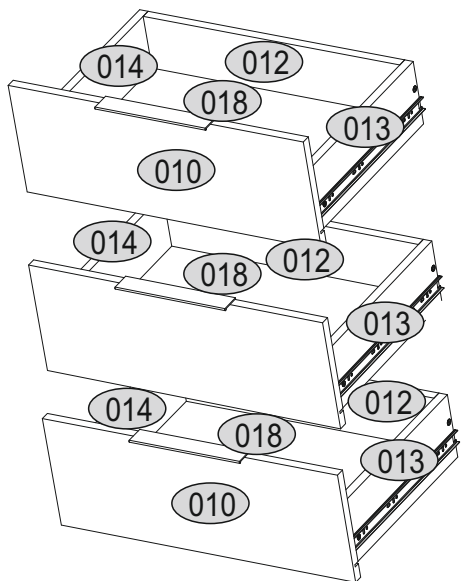

Installation manual /Aufbauanleitung

CHEST 2D3S

MÖBEL 3678 SIDEBBOARD 2D3S NEPTUNE W/SE

Code/Kode	Dimensions/Ausmaß			Anzahl	Package/Paket
001	1380	400	16	1	2/2
002	634	360	16	1	2/2
003	634	360	16	1	2/2
004	385	350	16	2	2/2
005	1380	400	16	1	2/2
006	626	406	16	1	1/2
007	626	406	16	1	1/2
008	634	380	16	1	2/2
009	634	380	16	1	2/2
010	557	205	16	3	1/2
012	487	120	16	3	1/2
013	350	120	16	3	1/2
014	350	120	16	3	1/2
015	652	402	3	2	2/2
016	652	280	3	1	2/2
017	652	280	3	1	2/2
018	352	505	3	3	2/2
accessories / zubehör				1	1/2

Accessories/Zubehör:

<p>x3 lb-350</p> 	<p>x1 p17</p> 	<p>x14 r1</p> 	<p>x20 e1</p> <p>Ø7x50mm</p> 
<p>x20 s1</p> 	<p>x44 f1</p> <p>Ø8x30mm</p> 	<p>x10 p38</p> 	<p>x1 z1</p> 
<p>x14 r16</p> 	<p>x54 p25</p> 	<p>x14 s2</p> 	<p>x8 d18</p> 
<p>x5 c43</p> 	<p>x4 b119</p> 	<p>x4 a144</p> 	<p>x2 n260</p> 
<p>x6 l2</p> 	<p>x1 n14</p> 	<p>x1 f3</p> 	<p>x2 k89</p> 
<p>x4 k88</p> 			