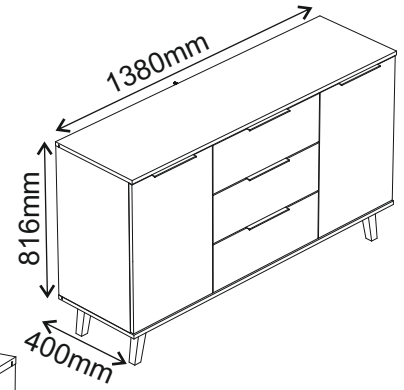

Installation manual /Aufbauanleitung

CHEST 2D3S

MÖBEL 3678 SIDEBBOARD 2D3S NEPTUNE W/SE

Code/Kode	Dimensions/Ausmaß			Anzahl	Package/Paket
001	1380	400	16	1	2/2
002	634	360	16	1	2/2
003	634	360	16	1	2/2
004	385	350	16	2	2/2
005	1380	400	16	1	2/2
006	626	406	16	1	1/2
007	626	406	16	1	1/2
008	634	380	16	1	2/2
009	634	380	16	1	2/2
010	557	205	16	3	1/2
012	487	120	16	3	1/2
013	350	120	16	3	1/2
014	350	120	16	3	1/2
015	652	402	3	2	2/2
016	652	280	3	1	2/2
017	652	280	3	1	2/2
018	352	505	3	3	2/2
accessories / zubehör				1	1/2