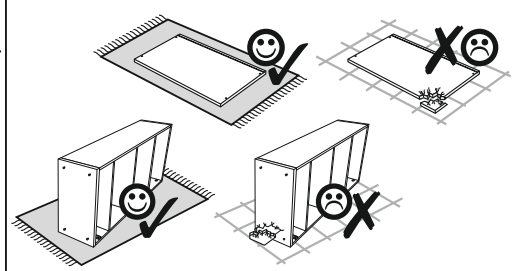

Installation manual /Aufbauanleitung

CHEST 2D3S

MÖBEL 3678 SIDEBBOARD 2D3S NEPTUNE W/SE

Code/Kode	Dimensions/Ausmaß			Anzahl	Package/Paket
001	1380	400	16	1	2/2
002	634	360	16	1	2/2
003	634	360	16	1	2/2
004	385	350	16	2	2/2
005	1380	400	16	1	2/2
006	626	406	16	1	1/2
007	626	406	16	1	1/2
008	634	380	16	1	2/2
009	634	380	16	1	2/2
010	557	205	16	3	1/2
012	487	120	16	3	1/2
013	350	120	16	3	1/2
014	350	120	16	3	1/2
015	652	402	3	2	2/2
016	652	280	3	1	2/2
017	652	280	3	1	2/2
018	352	505	3	3	2/2
accessories / zubehör				1	1/2

Accessories/Zubehör:

<p>x3 lb-350</p> 	<p>x1 p17</p> 	<p>x14 r1</p> 	<p>x20 e1</p> <p>Ø7x50mm</p> 
<p>x20 s1</p> 	<p>x44 f1</p> <p>Ø8x30mm</p> 	<p>x10 p38</p> 	<p>x1 z1</p> 
<p>x14 r16</p> 	<p>x54 p25</p> 	<p>x14 s2</p> 	<p>x8 d18</p> 
<p>x5 c43</p> 	<p>x4 b119</p> 	<p>x4 a144</p> 	<p>x2 n260</p> 
<p>x6 l2</p> 	<p>x1 n14</p> 	<p>x1 f3</p> 	<p>x2 k89</p> 
<p>x4 k88</p> 			