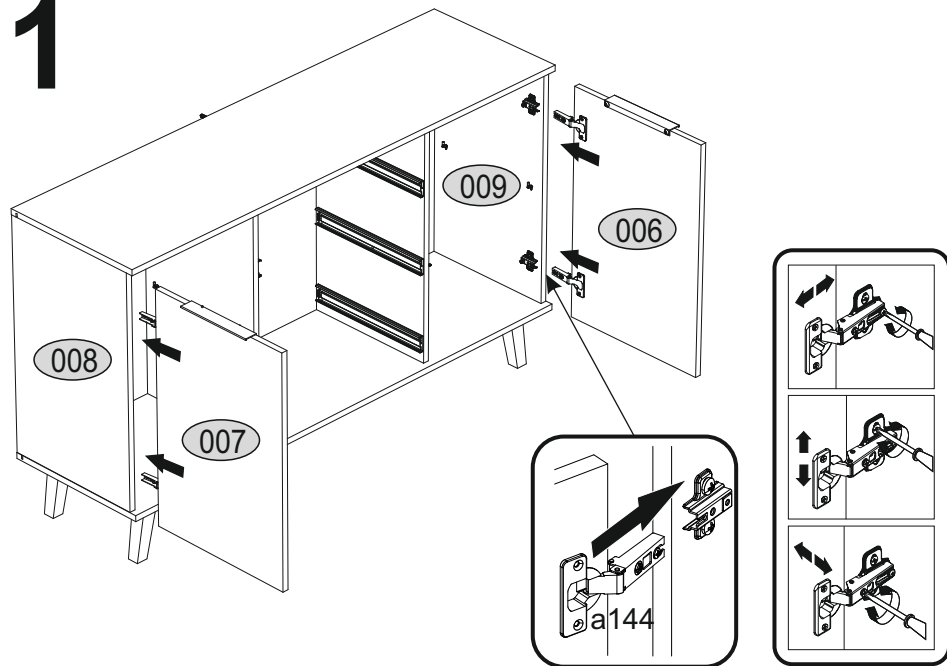

Installation manual /Aufbauanleitung

CHEST 2D3S

MÖBEL 3678 SIDEBBOARD 2D3S NEPTUNE W/SE

Code/Kode	Dimensions/Ausmaß			Anzahl	Package/Paket
001	1380	400	16	1	2/2
002	634	360	16	1	2/2
003	634	360	16	1	2/2
004	385	350	16	2	2/2
005	1380	400	16	1	2/2
006	626	406	16	1	1/2
007	626	406	16	1	1/2
008	634	380	16	1	2/2
009	634	380	16	1	2/2
010	557	205	16	3	1/2
012	487	120	16	3	1/2
013	350	120	16	3	1/2
014	350	120	16	3	1/2
015	652	402	3	2	2/2
016	652	280	3	1	2/2
017	652	280	3	1	2/2
018	352	505	3	3	2/2
accessories / zubehör				1	1/2

Accessories/Zubehör:

<p>x3 lb-350</p> 	<p>x1 p17</p> 	<p>x14 r1</p> 	<p>x20 e1</p> <p>Ø7x50mm</p> 
<p>x20 s1</p> 	<p>x44 f1</p> <p>Ø8x30mm</p> 	<p>x10 p38</p> 	<p>x1 z1</p> 
<p>x14 r16</p> 	<p>x54 p25</p> 	<p>x14 s2</p> 	<p>x8 d18</p> 
<p>x5 c43</p> 	<p>x4 b119</p> 	<p>x4 a144</p> 	<p>x2 n260</p> 
<p>x6 l2</p> 	<p>x1 n14</p> 	<p>x1 f3</p> 	<p>x2 k89</p> 
<p>x4 k88</p> 			

1

2

7

8

9

10

11

12