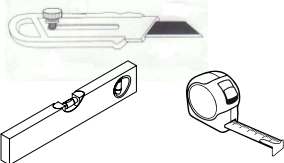

# Installation manual

**NORTON: ŁÓŻKO 2S/90**

Code	Dimensions				Package	
001	2000	702	16	1	3/3	
002	944	704	16/32	1	3/3	
003	944	704	16/32	1	3/3	
004	905	700	16	2	2/3	
005	900	319	16	1	2/3	
006	994	206	16	1	1/3	
007	994	206	16	1	1/3	
008	905	124	16	2	2/3	
010	716	124	16	2	3/3	
011	716	124	16	2	3/3	
014	2000	179	22	1	1/3	
015	992	70	30	2	1/3	
018	1880	30	28	2	1/3	
026	898	618	16	3	2/3	
<b>accessories</b>					1	3/3

<p><b>x8</b> <b>e1</b> Ø5x50 mm</p> 	<p><b>x8</b> <b>s1</b></p> 	<p><b>x21</b> <b>r1</b> Ø15x12 mm</p> 	<p><b>x4</b> <b>r3</b> Ø15x15 mm</p> 
<p><b>x25</b> <b>r16</b></p> 	<p><b>x25</b> <b>s2</b></p> 	<p><b>x39</b> <b>f1</b> Ø8x30 mm</p> 	<p><b>x32</b> <b>e2</b> Ø6.3x13 mm</p> 
<p><b>x16</b> <b>k34</b></p> 	<p><b>x4</b> <b>n63</b></p> 	<p><b>x48</b> <b>p25</b> Ø3.5x16 mm</p> 	<p><b>x12</b> <b>p21</b> Ø4x30 mm</p> 
<p><b>x4</b> <b>n221</b></p> 	<p><b>x12</b> <b>p10</b> Ø4x40 mm</p> 	<p><b>x2</b> <b>f6</b> Ø8x50 mm</p> 	<p><b>x8</b> <b>k1</b></p> 
<p><b>x1</b> <b>z1</b></p> 			