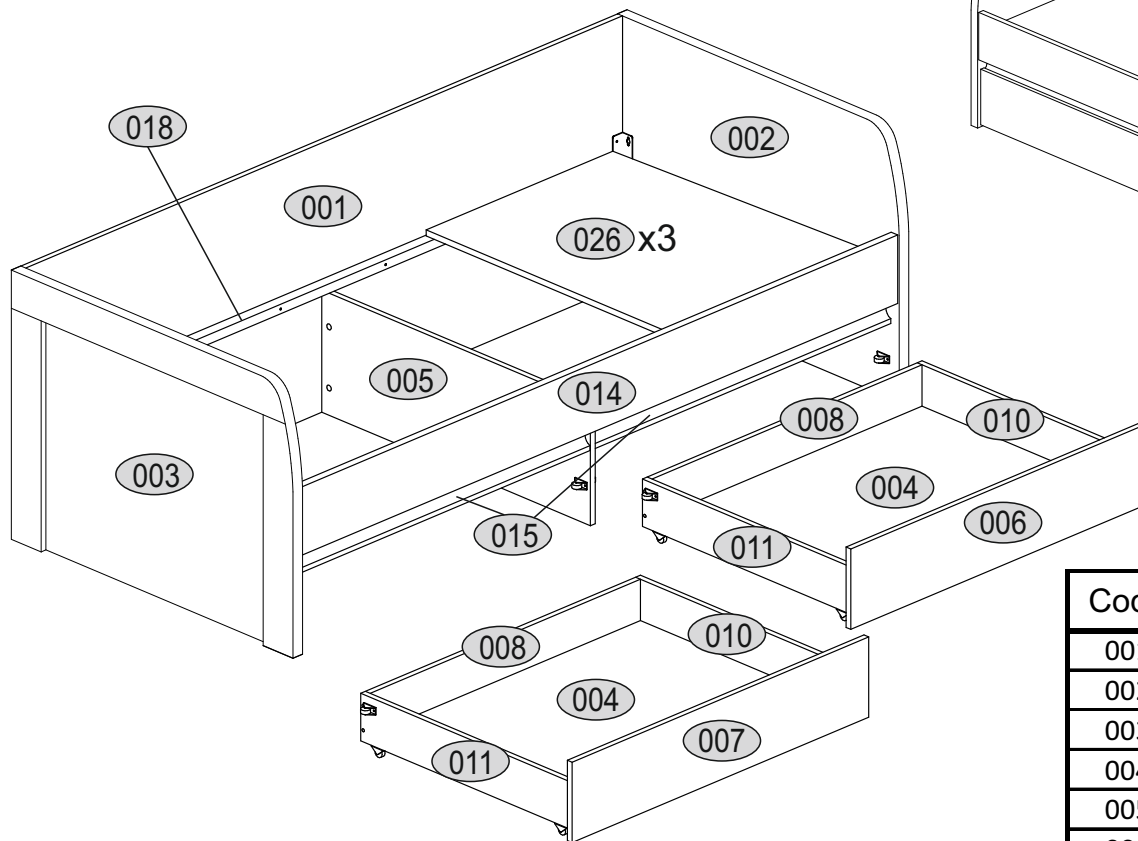

# Installation manual

**NORTON: ŁÓŻKO 2S/90**

Code	Dimensions				Package	
001	2000	702	16	1	3/3	
002	944	704	16/32	1	3/3	
003	944	704	16/32	1	3/3	
004	905	700	16	2	2/3	
005	900	319	16	1	2/3	
006	994	206	16	1	1/3	
007	994	206	16	1	1/3	
008	905	124	16	2	2/3	
010	716	124	16	2	3/3	
011	716	124	16	2	3/3	
014	2000	179	22	1	1/3	
015	992	70	30	2	1/3	
018	1880	30	28	2	1/3	
026	898	618	16	3	2/3	
<b>accessories</b>					1	3/3

<p><b>x8</b> <b>e1</b> Ø5x50 mm</p> 	<p><b>x8</b> <b>s1</b></p> 	<p><b>x21</b> <b>r1</b> Ø15x12 mm</p> 	<p><b>x4</b> <b>r3</b> Ø15x15 mm</p> 
<p><b>x25</b> <b>r16</b></p> 	<p><b>x25</b> <b>s2</b></p> 	<p><b>x39</b> <b>f1</b> Ø8x30 mm</p> 	<p><b>x32</b> <b>e2</b> Ø6.3x13 mm</p> 
<p><b>x16</b> <b>k34</b></p> 	<p><b>x4</b> <b>n63</b></p> 	<p><b>x48</b> <b>p25</b> Ø3.5x16 mm</p> 	<p><b>x12</b> <b>p21</b> Ø4x30 mm</p> 
<p><b>x4</b> <b>n221</b></p> 	<p><b>x12</b> <b>p10</b> Ø4x40 mm</p> 	<p><b>x2</b> <b>f6</b> Ø8x50 mm</p> 	<p><b>x8</b> <b>k1</b></p> 
<p><b>x1</b> <b>z1</b></p> 			