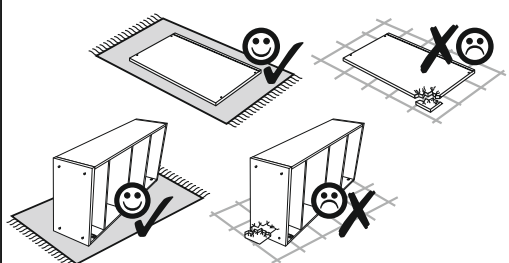

# Installation manual

**NORTON: ŁÓŻKO 2S/90**

Code	Dimensions				Package	
001	2000	702	16	1	3/3	
002	944	704	16/32	1	3/3	
003	944	704	16/32	1	3/3	
004	905	700	16	2	2/3	
005	900	319	16	1	2/3	
006	994	206	16	1	1/3	
007	994	206	16	1	1/3	
008	905	124	16	2	2/3	
010	716	124	16	2	3/3	
011	716	124	16	2	3/3	
014	2000	179	22	1	1/3	
015	992	70	30	2	1/3	
018	1880	30	28	2	1/3	
026	898	618	16	3	2/3	
<b>accessories</b>					1	3/3

<p><b>x8</b> <b>e1</b> Ø5x50 mm</p> 	<p><b>x8</b> <b>s1</b></p> 	<p><b>x21</b> <b>r1</b> Ø15x12 mm</p> 	<p><b>x4</b> <b>r3</b> Ø15x15 mm</p> 
<p><b>x25</b> <b>r16</b></p> 	<p><b>x25</b> <b>s2</b></p> 	<p><b>x39</b> <b>f1</b> Ø8x30 mm</p> 	<p><b>x32</b> <b>e2</b> Ø6.3x13 mm</p> 
<p><b>x16</b> <b>k34</b></p> 	<p><b>x4</b> <b>n63</b></p> 	<p><b>x48</b> <b>p25</b> Ø3.5x16 mm</p> 	<p><b>x12</b> <b>p21</b> Ø4x30 mm</p> 
<p><b>x4</b> <b>n221</b></p> 	<p><b>x12</b> <b>p10</b> Ø4x40 mm</p> 	<p><b>x2</b> <b>f6</b> Ø8x50 mm</p> 	<p><b>x8</b> <b>k1</b></p> 
<p><b>x1</b> <b>z1</b></p> 			