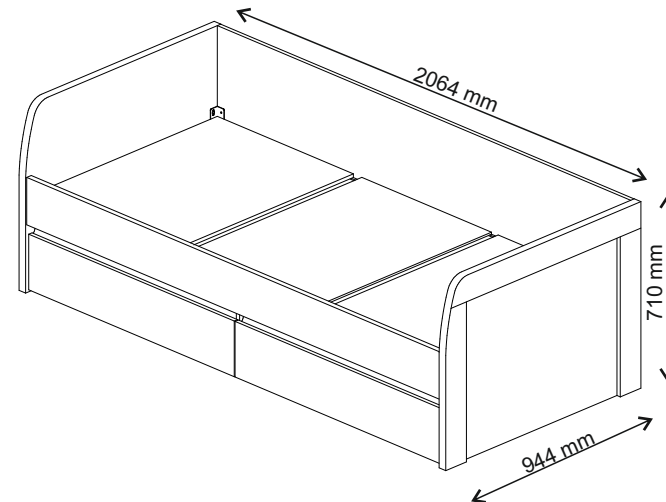

# Installation manual

**NORTON: ŁÓŻKO 2S/90**

Code	Dimensions				Package	
001	2000	702	16	1	3/3	
002	944	704	16/32	1	3/3	
003	944	704	16/32	1	3/3	
004	905	700	16	2	2/3	
005	900	319	16	1	2/3	
006	994	206	16	1	1/3	
007	994	206	16	1	1/3	
008	905	124	16	2	2/3	
010	716	124	16	2	3/3	
011	716	124	16	2	3/3	
014	2000	179	22	1	1/3	
015	992	70	30	2	1/3	
018	1880	30	28	2	1/3	
026	898	618	16	3	2/3	
<b>accessories</b>					1	3/3

<p><b>x8</b> <b>e1</b> Ø5x50 mm</p> 	<p><b>x8</b> <b>s1</b></p> 	<p><b>x21</b> <b>r1</b> Ø15x12 mm</p> 	<p><b>x4</b> <b>r3</b> Ø15x15 mm</p> 
<p><b>x25</b> <b>r16</b></p> 	<p><b>x25</b> <b>s2</b></p> 	<p><b>x39</b> <b>f1</b> Ø8x30 mm</p> 	<p><b>x32</b> <b>e2</b> Ø6.3x13 mm</p> 
<p><b>x16</b> <b>k34</b></p> 	<p><b>x4</b> <b>n63</b></p> 	<p><b>x48</b> <b>p25</b> Ø3.5x16 mm</p> 	<p><b>x12</b> <b>p21</b> Ø4x30 mm</p> 
<p><b>x4</b> <b>n221</b></p> 	<p><b>x12</b> <b>p10</b> Ø4x40 mm</p> 	<p><b>x2</b> <b>f6</b> Ø8x50 mm</p> 	<p><b>x8</b> <b>k1</b></p> 
<p><b>x1</b> <b>z1</b></p> 			