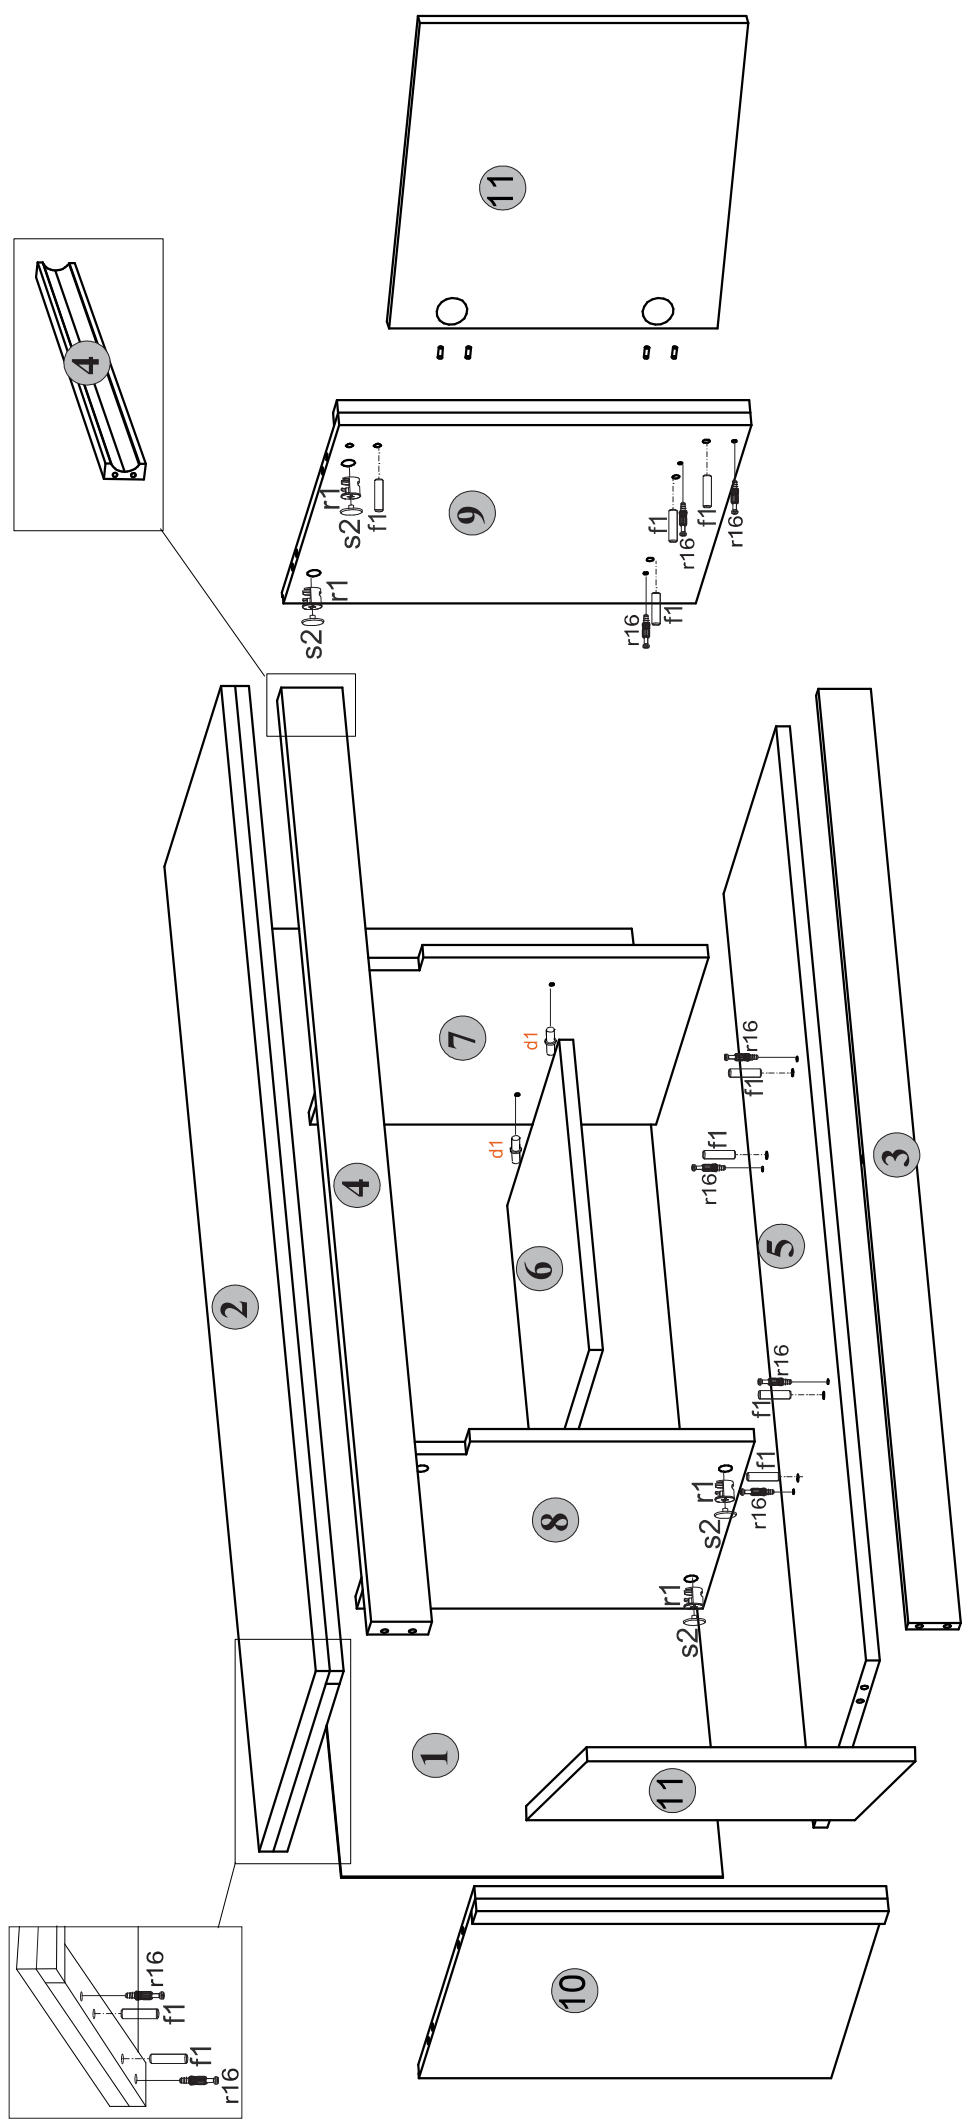

## Norton Rtv 2d

50.5/127/42

1	K-614	437	1222	3	1
2	K-207	1270	420	16/32/32	1
3	K-415	60	1204	16	1
4	K-416	70	1204	30	1
5	K-316	1204	389	16	1
6	K-317	400	386	16/32	1
7	K-122	396	389	16	1
8	K-123	396	389	16	1
9	K-124	472	418	16	1
10	K-125	472	418	16	1
11	K-011	376	399	16	2