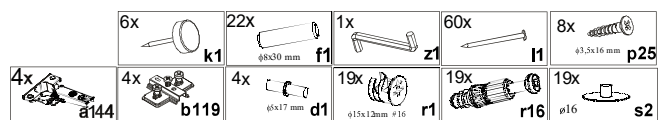

## Norton Rtv 2d

50.5/127/42

1	K-614	437	1222	3	1
2	K-207	1270	420	16/32/32	1
3	K-415	60	1204	16	1
4	K-416	70	1204	30	1
5	K-316	1204	389	16	1
6	K-317	400	386	16/32	1
7	K-122	396	389	16	1
8	K-123	396	389	16	1
9	K-124	472	418	16	1
10	K-125	472	418	16	1
11	K-011	376	399	16	2