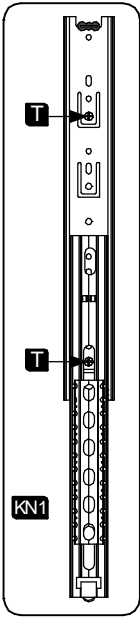

BELLANO A

100 min

Element symbol	Measurements				Code	Paket
1	681	400	16	1	1001	1/3
2	681	400	16	1	1002	1/3
3	1848	398	16	1	1003	2/3
4	1848	398	16	1	1004	2/3
5	645	360.5	16	1	1007	2/3
6	431.5	350	16	1	1008	1/3

7	645	350	16	3		2/3
8	350	120	16	2	1010	1/1
9	446.5	120	16	2	1011	2/3
10	350	120	16	2	1012	1/1
11	461.5	346.5	3	1		1/3
12	1862	331.5	3	2		2/3
13	518	142	16	1	3009	1/3

14	518	142	16	1	3011	1/3
15	1721	127	16	1	3013	2/3
16	516	215	19	2	3010	1/1
17	645	129	19	1	3012	2/3
18	1053	516	4	1	GLASS	3/3

▶ 1

▶ 2

▶ 3

▶ 4

▶ 5

▶ 6

▶ 7

8

9

10

▶ 11

▶ 1

▶ 2

▶ 3

▶ 12