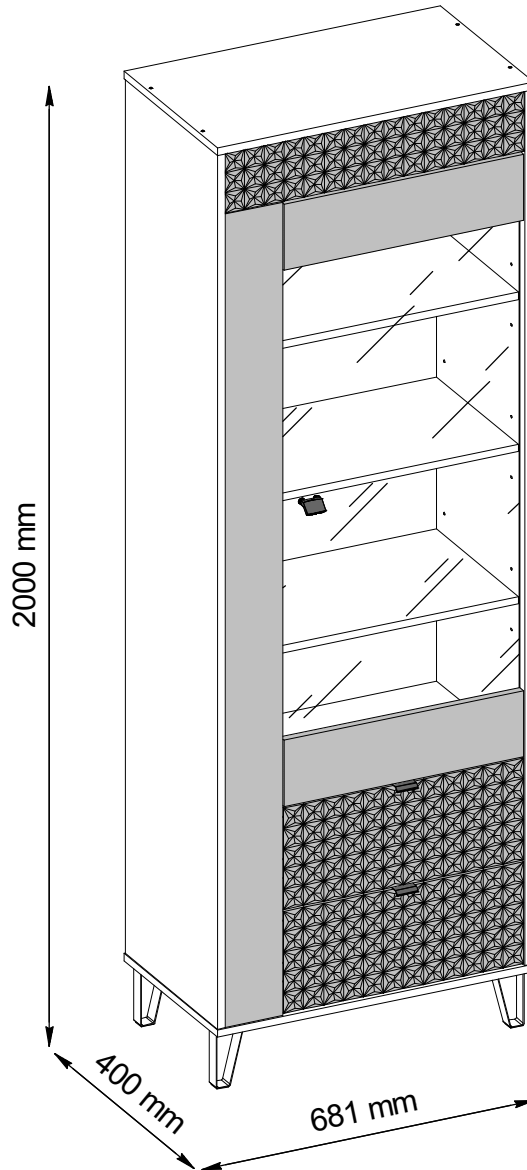

BELLANO A

100 min

Element symbol	Measurements				Code	Paket
1	681	400	16	1	1001	1/3
2	681	400	16	1	1002	1/3
3	1848	398	16	1	1003	2/3
4	1848	398	16	1	1004	2/3
5	645	360.5	16	1	1007	2/3
6	431.5	350	16	1	1008	1/3

7	645	350	16	3		2/3
8	350	120	16	2	1010	1/1
9	446.5	120	16	2	1011	2/3
10	350	120	16	2	1012	1/1
11	461.5	346.5	3	1		1/3
12	1862	331.5	3	2		2/3
13	518	142	16	1	3009	1/3

14	518	142	16	1	3011	1/3
15	1721	127	16	1	3013	2/3
16	516	215	19	2	3010	1/1
17	645	129	19	1	3012	2/3
18	1053	516	4	1	GLASS	3/3