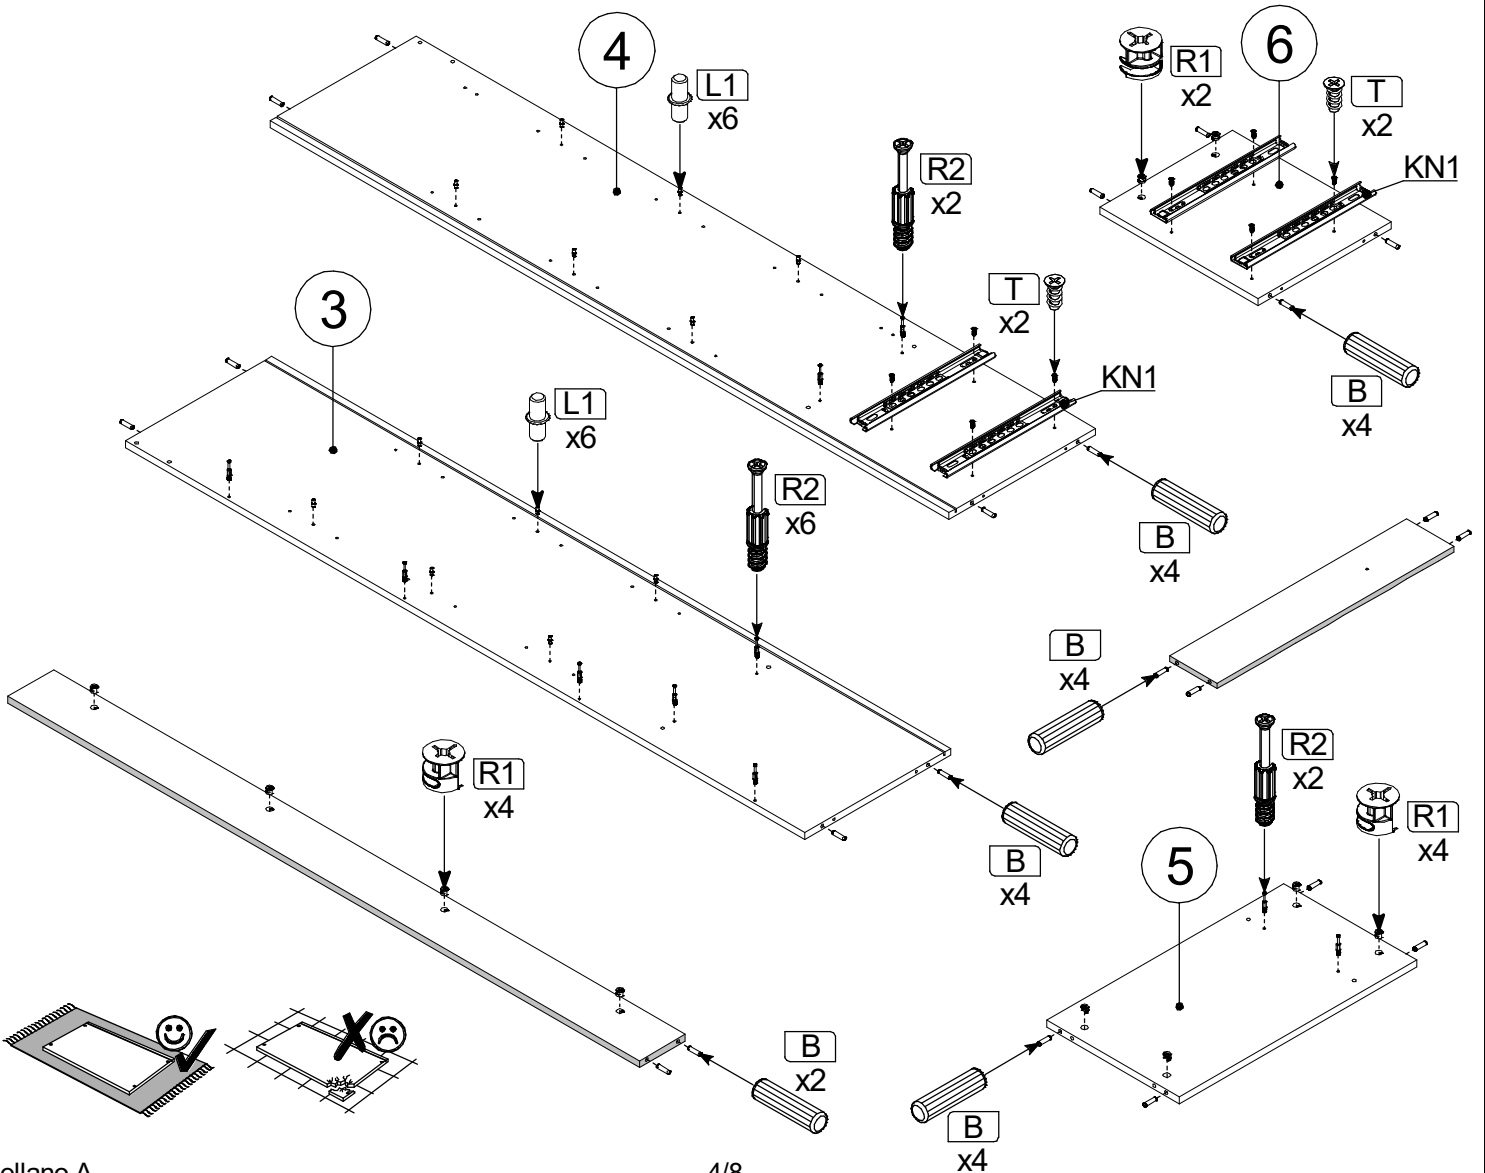

BELLANO A

100 min

Element symbol	Measurements				Code	Paket
1	681	400	16	1	1001	1/3
2	681	400	16	1	1002	1/3
3	1848	398	16	1	1003	2/3
4	1848	398	16	1	1004	2/3
5	645	360.5	16	1	1007	2/3
6	431.5	350	16	1	1008	1/3

7	645	350	16	3		2/3
8	350	120	16	2	1010	1/1
9	446.5	120	16	2	1011	2/3
10	350	120	16	2	1012	1/1
11	461.5	346.5	3	1		1/3
12	1862	331.5	3	2		2/3
13	518	142	16	1	3009	1/3

14	518	142	16	1	3011	1/3
15	1721	127	16	1	3013	2/3
16	516	215	19	2	3010	1/1
17	645	129	19	1	3012	2/3
18	1053	516	4	1	GLASS	3/3

▶ 1

▶ 2

▶ 3

▶ 4

▶ 5

▶ 6

▶ 7

8

9

10

▶ 11

▶ 1

▶ 2

▶ 3

▶ 12