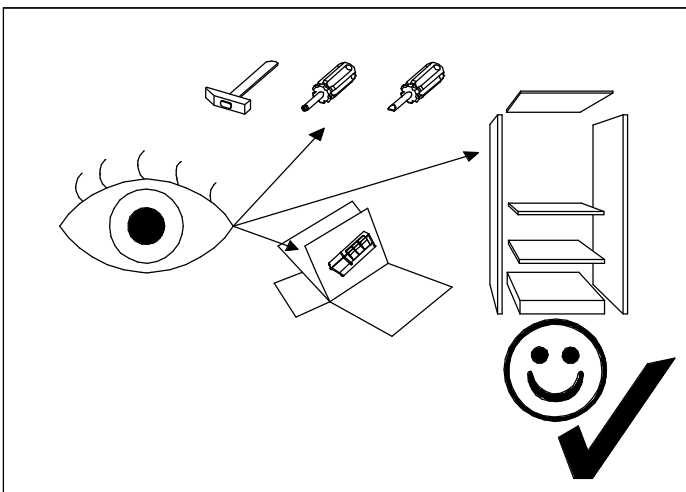

BELLANO A

100 min

Element symbol	Measurements				Code	Paket
1	681	400	16	1	1001	1/3
2	681	400	16	1	1002	1/3
3	1848	398	16	1	1003	2/3
4	1848	398	16	1	1004	2/3
5	645	360.5	16	1	1007	2/3
6	431.5	350	16	1	1008	1/3