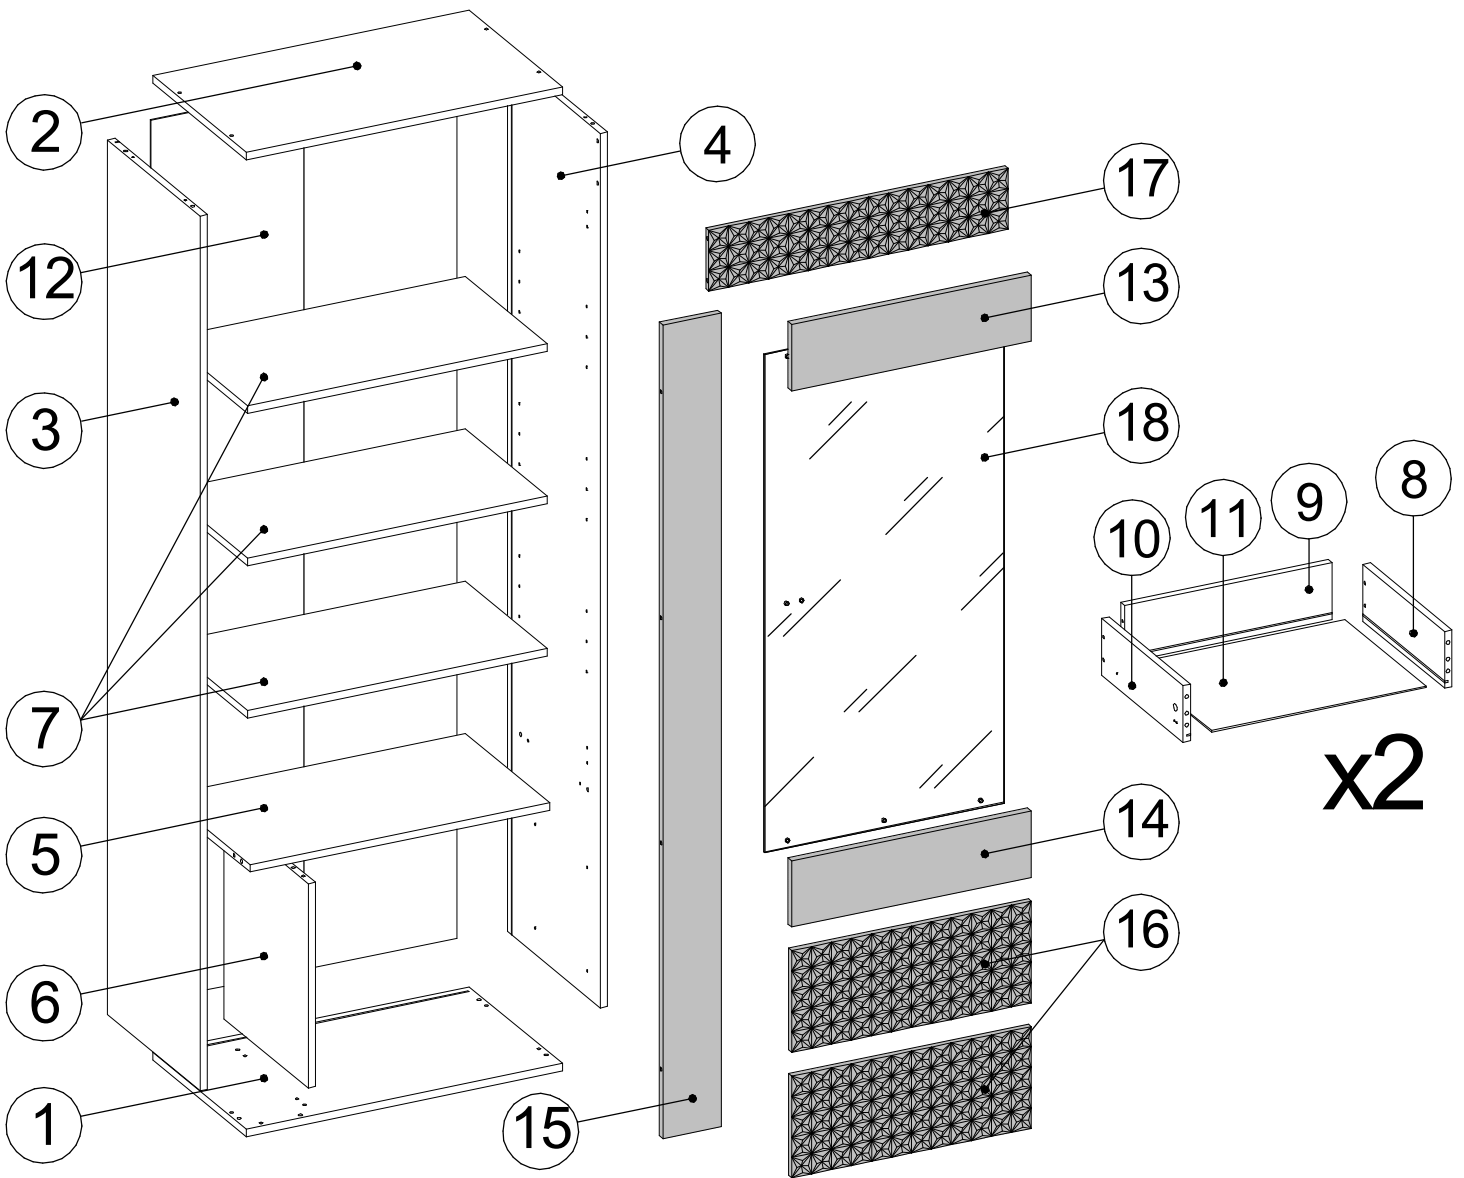

BELLANO A

100 min

Element symbol	Measurements				Code	Paket
1	681	400	16	1	1001	1/3
2	681	400	16	1	1002	1/3
3	1848	398	16	1	1003	2/3
4	1848	398	16	1	1004	2/3
5	645	360.5	16	1	1007	2/3
6	431.5	350	16	1	1008	1/3

7	645	350	16	3		2/3
8	350	120	16	2	1010	1/1
9	446.5	120	16	2	1011	2/3
10	350	120	16	2	1012	1/1
11	461.5	346.5	3	1		1/3
12	1862	331.5	3	2		2/3
13	518	142	16	1	3009	1/3

14	518	142	16	1	3011	1/3
15	1721	127	16	1	3013	2/3
16	516	215	19	2	3010	1/1
17	645	129	19	1	3012	2/3
18	1053	516	4	1	GLASS	3/3