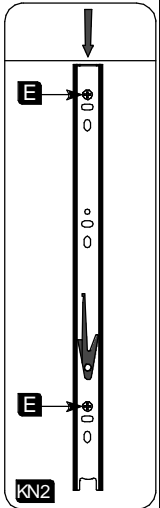

BELLANO A

100 min

Element symbol	Measurements				Code	Paket
1	681	400	16	1	1001	1/3
2	681	400	16	1	1002	1/3
3	1848	398	16	1	1003	2/3
4	1848	398	16	1	1004	2/3
5	645	360.5	16	1	1007	2/3
6	431.5	350	16	1	1008	1/3

7	645	350	16	3		2/3
8	350	120	16	2	1010	1/1
9	446.5	120	16	2	1011	2/3
10	350	120	16	2	1012	1/1
11	461.5	346.5	3	1		1/3
12	1862	331.5	3	2		2/3
13	518	142	16	1	3009	1/3

14	518	142	16	1	3011	1/3
15	1721	127	16	1	3013	2/3
16	516	215	19	2	3010	1/1
17	645	129	19	1	3012	2/3
18	1053	516	4	1	GLASS	3/3

9

10

▶ 11

▶ 1

▶ 2

▶ 3

▶ 12