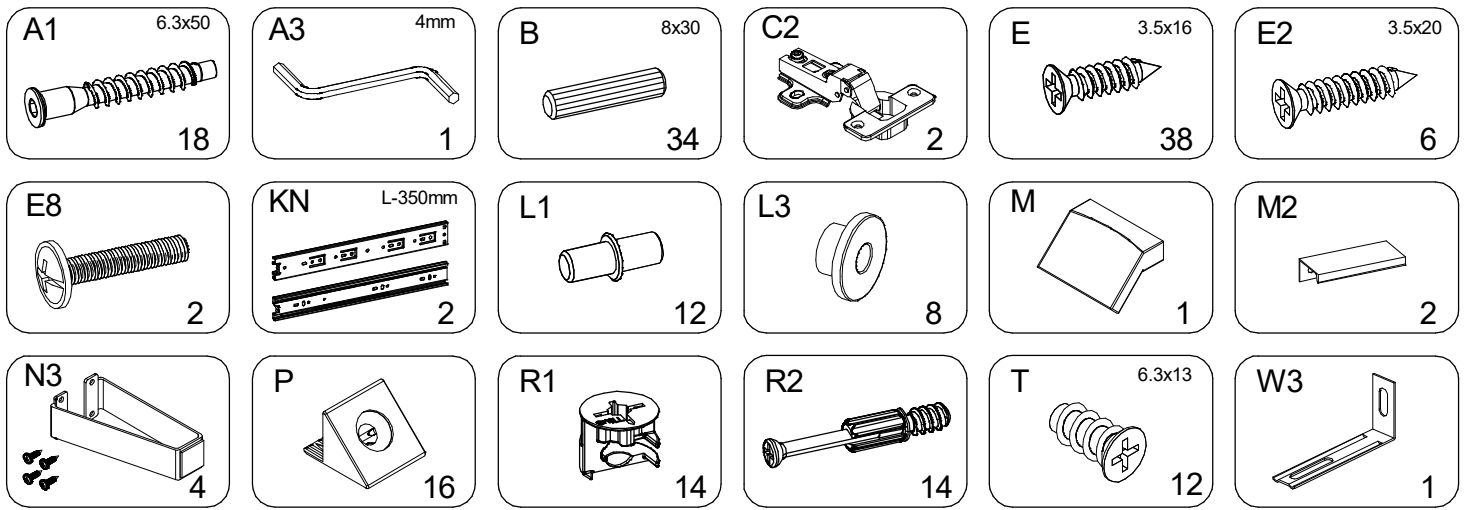

BELLANO A

100 min

Element symbol	Measurements				Code	Paket
1	681	400	16	1	1001	1/3
2	681	400	16	1	1002	1/3
3	1848	398	16	1	1003	2/3
4	1848	398	16	1	1004	2/3
5	645	360.5	16	1	1007	2/3
6	431.5	350	16	1	1008	1/3

7	645	350	16	3		2/3
8	350	120	16	2	1010	1/1
9	446.5	120	16	2	1011	2/3
10	350	120	16	2	1012	1/1
11	461.5	346.5	3	1		1/3
12	1862	331.5	3	2		2/3
13	518	142	16	1	3009	1/3

14	518	142	16	1	3011	1/3
15	1721	127	16	1	3013	2/3
16	516	215	19	2	3010	1/1
17	645	129	19	1	3012	2/3
18	1053	516	4	1	GLASS	3/3