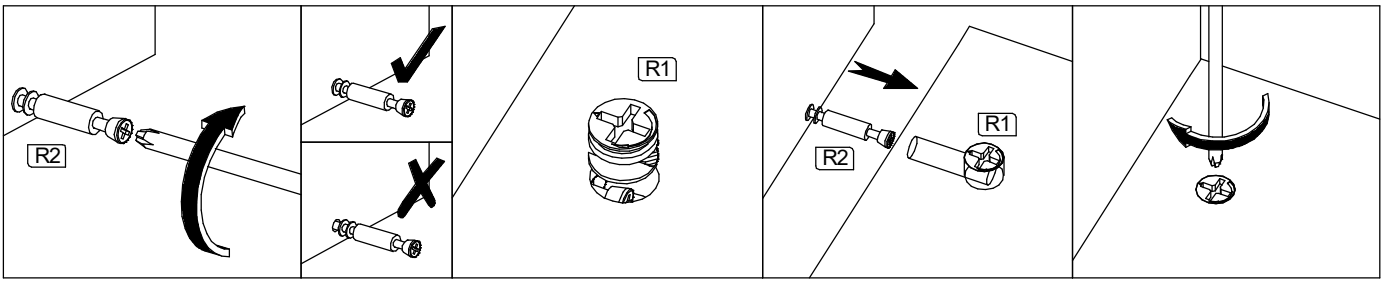

BELLANO A

100 min

Element symbol	Measurements				Code	Paket
1	681	400	16	1	1001	1/3
2	681	400	16	1	1002	1/3
3	1848	398	16	1	1003	2/3
4	1848	398	16	1	1004	2/3
5	645	360.5	16	1	1007	2/3
6	431.5	350	16	1	1008	1/3

7	645	350	16	3		2/3
8	350	120	16	2	1010	1/1
9	446.5	120	16	2	1011	2/3
10	350	120	16	2	1012	1/1
11	461.5	346.5	3	1		1/3
12	1862	331.5	3	2		2/3
13	518	142	16	1	3009	1/3

14	518	142	16	1	3011	1/3
15	1721	127	16	1	3013	2/3
16	516	215	19	2	3010	1/1
17	645	129	19	1	3012	2/3
18	1053	516	4	1	GLASS	3/3