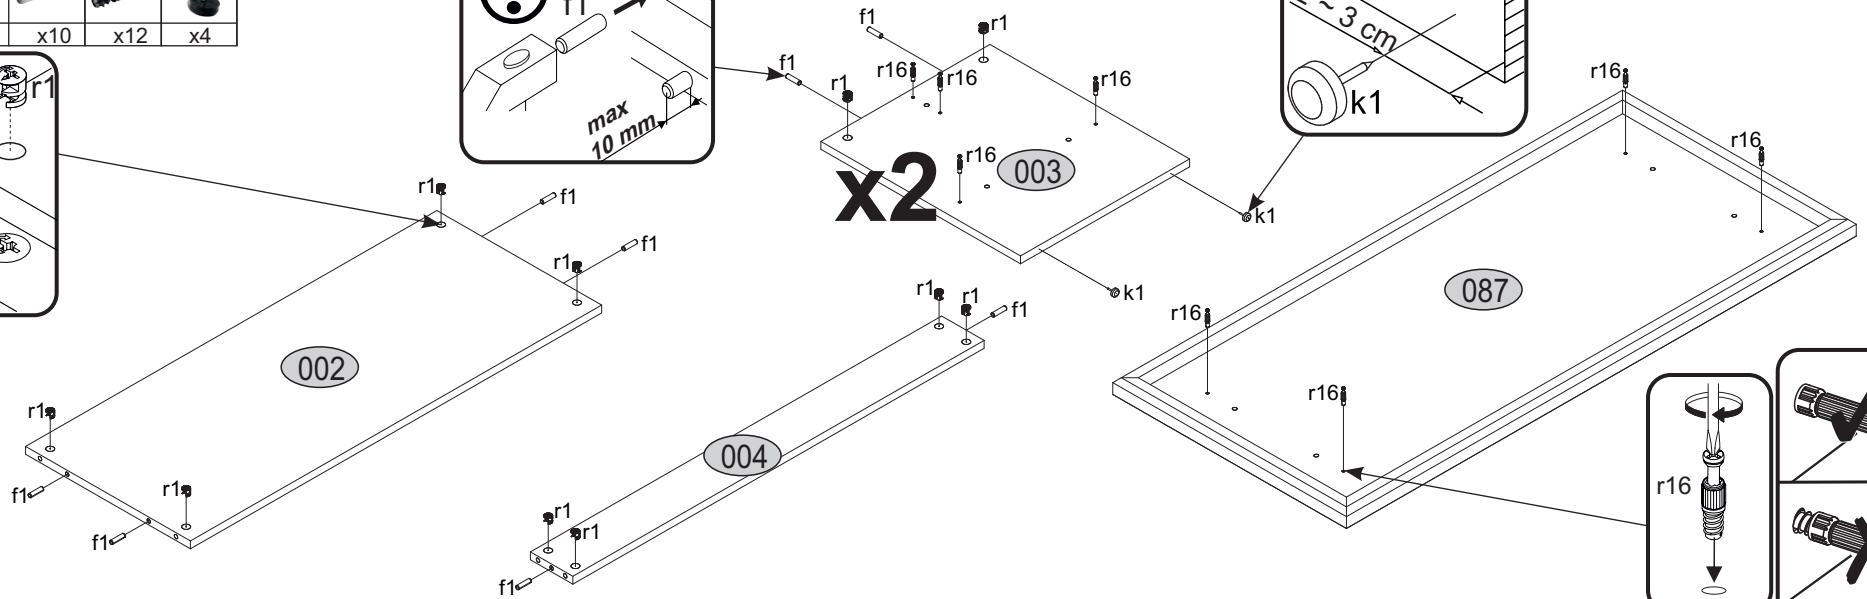

Instrukcja montażowa

LAW/120 RIVA

Kode	Ausmaß			Anzahl	Paket
002	968	388	16	1	1/1
003	470	398	16	2	1/1
004	968	100	16	1	1/1
087	1200	550	44	1	1/1
Zubehör				1	1/1

Aksesoria:

<p>10x f1 Ø8x30</p> 	<p>12x r1 15x12</p> 	<p>12x r16 Ø5x24</p> 	<p>4x k1</p> 
<p>12x s2</p> 	<p>1x z1</p> 		

- 1**
- | | | | |
|-----|-----|-----|----|
| r1 | f1 | r16 | k1 |
| x12 | x10 | x12 | x4 |

2

3

4

s2
x12