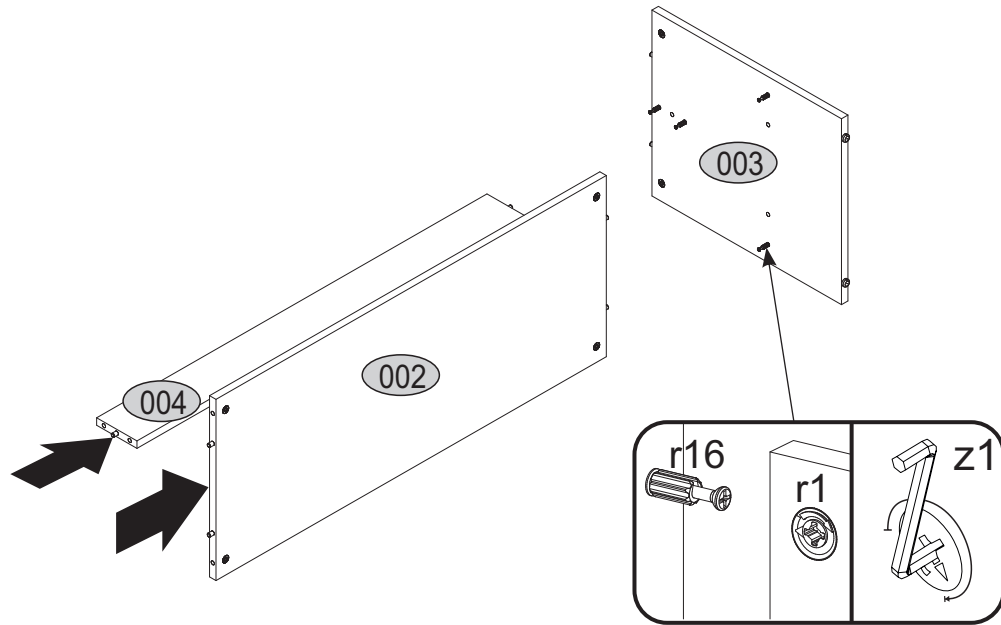

Instrukcja montażowa

LAW/120 RIVA

Kode	Ausmaß			Anzahl	Paket
002	968	388	16	1	1/1
003	470	398	16	2	1/1
004	968	100	16	1	1/1
087	1200	550	44	1	1/1
Zubehör				1	1/1

Aksesoria:

<p>10x f1 Ø8x30</p> 	<p>12x r1 15x12</p> 	<p>12x r16 Ø5x24</p> 	<p>4x k1</p> 
<p>12x s2</p> 	<p>1x z1</p> 		

- 1**
- | | | | |
|-----|-----|-----|----|
| r1 | f1 | r16 | k1 |
| x12 | x10 | x12 | x4 |

2

3

4

s2
x12