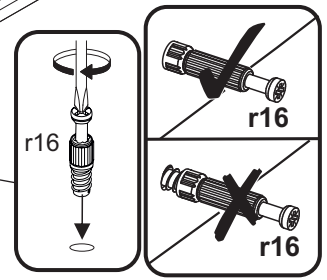

Instrukcja montażowa

LAW/120 RIVA

Kode	Ausmaß			Anzahl	Paket
002	968	388	16	1	1/1
003	470	398	16	2	1/1
004	968	100	16	1	1/1
087	1200	550	44	1	1/1
Zubehör				1	1/1

Aksesoria:

<p>10x f1 Ø8x30</p> 	<p>12x r1 15x12</p> 	<p>12x r16 Ø5x24</p> 	<p>4x k1</p> 
<p>12x s2</p> 	<p>1x z1</p> 		

- 1**
- | | | | |
|-----|-----|-----|----|
| r1 | f1 | r16 | k1 |
| x12 | x10 | x12 | x4 |

2

3

4

s2
x12