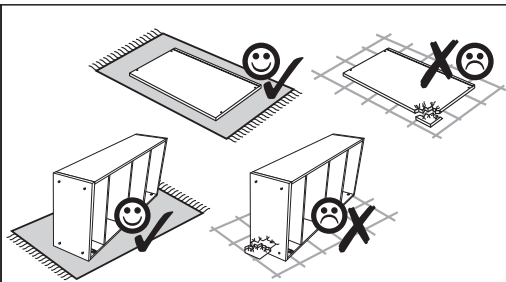

Instrukcja montażowa

LAW/120 RIVA

Kode	Ausmaß			Anzahl	Paket
002	968	388	16	1	1/1
003	470	398	16	2	1/1
004	968	100	16	1	1/1
087	1200	550	44	1	1/1
Zubehör				1	1/1

Aksesoria:

<p>10x f1 Ø8x30</p> 	<p>12x r1 15x12</p> 	<p>12x r16 Ø5x24</p> 	<p>4x k1</p> 
<p>12x s2</p> 	<p>1x z1</p> 		

- 1**
- | | | | |
|-----|-----|-----|----|
| r1 | f1 | r16 | k1 |
| x12 | x10 | x12 | x4 |

2

3

4

s2
x12