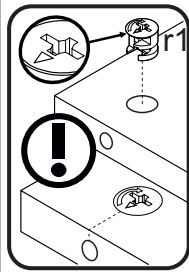

1. **1**

r1	f1	r16	k1
x12	x10	x12	x4