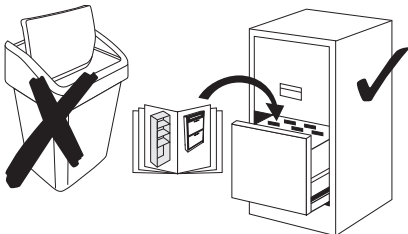

Instrukcja montażowa

LAW/120 RIVA

Kode	Ausmaß			Anzahl	Paket
002	968	388	16	1	1/1
003	470	398	16	2	1/1
004	968	100	16	1	1/1
087	1200	550	44	1	1/1
Zubehör				1	1/1

Aksesoria:

<p>10x f1 Ø8x30</p> 	<p>12x r1 15x12</p> 	<p>12x r16 Ø5x24</p> 	<p>4x k1</p> 
<p>12x s2</p> 	<p>1x z1</p> 		