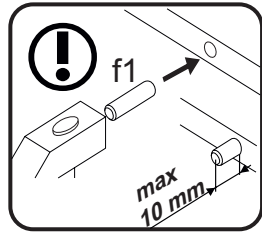

Instrukcja montażowa

LAW/120 RIVA

Kode	Ausmaß			Anzahl	Paket
002	968	388	16	1	1/1
003	470	398	16	2	1/1
004	968	100	16	1	1/1
087	1200	550	44	1	1/1
Zubehör				1	1/1

Aksesoria:

<p>10x f1 Ø8x30</p> 	<p>12x r1 15x12</p> 	<p>12x r16 Ø5x24</p> 	<p>4x k1</p> 
<p>12x s2</p> 	<p>1x z1</p> 		

- 1**
- | | | | |
|-----|-----|-----|----|
| r1 | f1 | r16 | k1 |
| x12 | x10 | x12 | x4 |

2

3

4

s2
x12