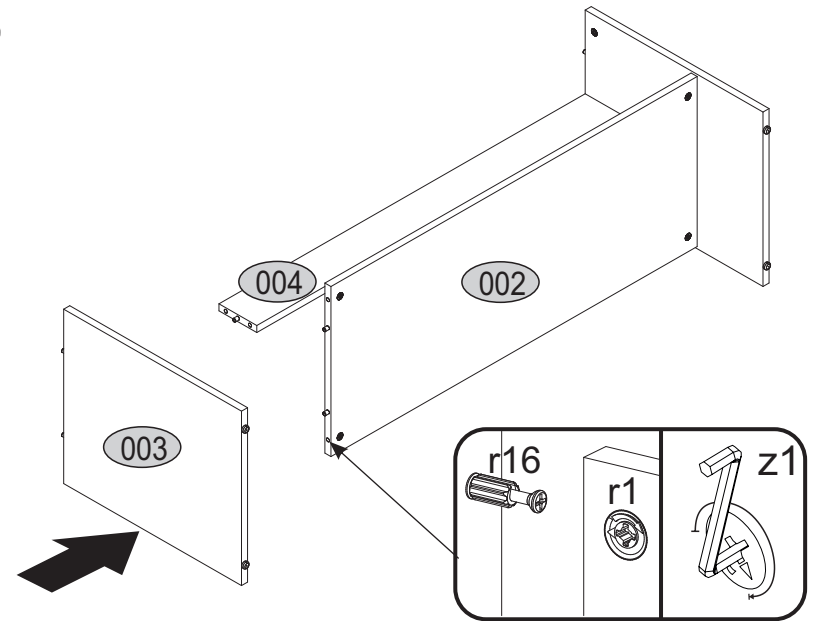

Instrukcja montażowa

LAW/120 RIVA

Kode	Ausmaß			Anzahl	Paket
002	968	388	16	1	1/1
003	470	398	16	2	1/1
004	968	100	16	1	1/1
087	1200	550	44	1	1/1
Zubehör				1	1/1

Aksesoria:

<p>10x f1 Ø8x30</p> 	<p>12x r1 15x12</p> 	<p>12x r16 Ø5x24</p> 	<p>4x k1</p> 
<p>12x s2</p> 	<p>1x z1</p> 		

- 1**
- | | | | |
|-----|-----|-----|----|
| r1 | f1 | r16 | k1 |
| x12 | x10 | x12 | x4 |

2

3

4

s2
x12