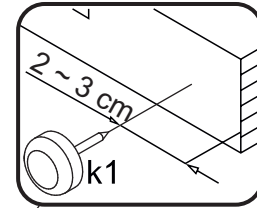

Instrukcja montażowa

LAW/120 RIVA

Kode	Ausmaß			Anzahl	Paket
002	968	388	16	1	1/1
003	470	398	16	2	1/1
004	968	100	16	1	1/1
087	1200	550	44	1	1/1
Zubehör				1	1/1

Aksesoria:

<p>10x f1 Ø8x30</p> 	<p>12x r1 15x12</p> 	<p>12x r16 Ø5x24</p> 	<p>4x k1</p> 
<p>12x s2</p> 	<p>1x z1</p> 		

- 1**
- | | | | |
|-----|-----|-----|----|
| r1 | f1 | r16 | k1 |
| x12 | x10 | x12 | x4 |

2

3

4

s2
x12