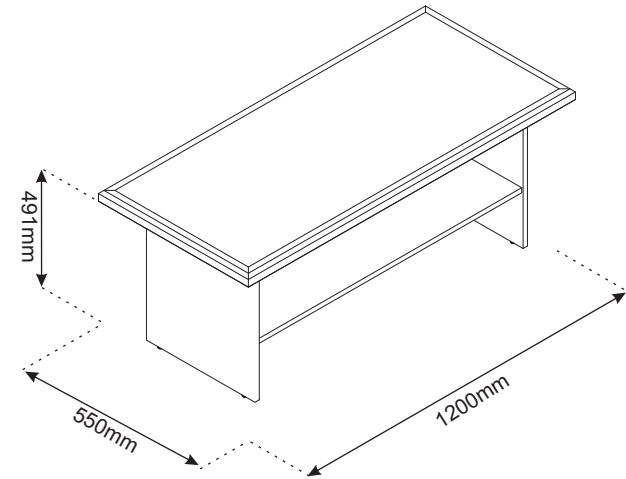

Instrukcja montażowa

LAW/120 RIVA

Kode	Ausmaß			Anzahl	Paket
002	968	388	16	1	1/1
003	470	398	16	2	1/1
004	968	100	16	1	1/1
087	1200	550	44	1	1/1
Zubehör				1	1/1

Aksesoria:

<p>10x f1 Ø8x30</p> 	<p>12x r1 15x12</p> 	<p>12x r16 Ø5x24</p> 	<p>4x k1</p> 
<p>12x s2</p> 	<p>1x z1</p> 		

- 1**
- | | | | |
|-----|-----|-----|----|
| r1 | f1 | r16 | k1 |
| x12 | x10 | x12 | x4 |

2

3

4

s2
x12