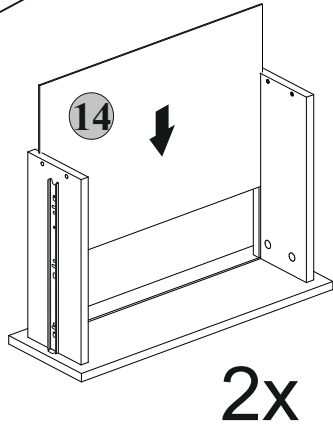

“Iris/Ipic”

KOMODA 2D2S Chest of 2D2Drw Комод 2Д2Ш

number	Measurements	Pcs.
1	762x348	1
2	762x348	1
3	181x345	1
4	914x385	1
5	890x370	1
6	856x106	1
7	855x340	1
8	340x140	2
9	340x140	2
10	362x140	2
11	567x440	1

12	567x440	1
13	440x186	2
14	372x334	2
15	781x436	2
16	390x238x77	1
17	390x238x77	1
20	762x	1

I

x6

2

2

3

3

4