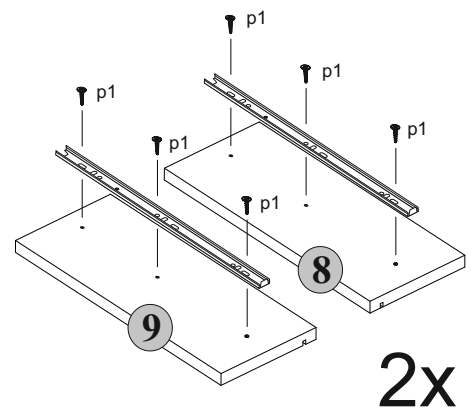

“Iris/Ipic”

KOMODA 2D2S Chest of 2D2Drw Комод 2Д2Ш

number	Measurements	Pcs.
1	762x348	1
2	762x348	1
3	181x345	1
4	914x385	1
5	890x370	1
6	856x106	1
7	855x340	1
8	340x140	2
9	340x140	2
10	362x140	2
11	567x440	1

12	567x440	1
13	440x186	2
14	372x334	2
15	781x436	2
16	390x238x77	1
17	390x238x77	1
20	762x	1

I

x6

2

2

3

3

4