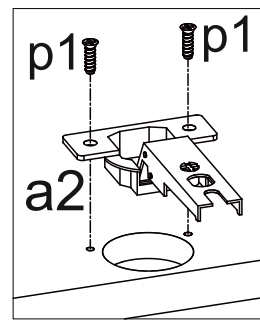

“Iris/Ipic”

KOMODA 2D2S Chest of 2D2Drw Комод 2Д2Ш

number	Measurements	Pcs.
1	762x348	1
2	762x348	1
3	181x345	1
4	914x385	1
5	890x370	1
6	856x106	1
7	855x340	1
8	340x140	2
9	340x140	2
10	362x140	2
11	567x440	1

12	567x440	1
13	440x186	2
14	372x334	2
15	781x436	2
16	390x238x77	1
17	390x238x77	1
20	762x	1

I

x6

2

2

3

3

4