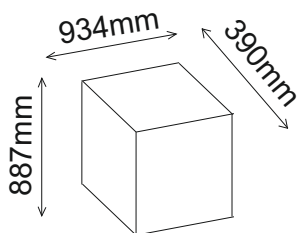

“Iris/Ipic”

KOMODA 2D2S Chest of 2D2Drw Комод 2Д2Ш

number	Measurements	Pcs.
1	762x348	1
2	762x348	1
3	181x345	1
4	914x385	1
5	890x370	1
6	856x106	1
7	855x340	1
8	340x140	2
9	340x140	2
10	362x140	2
11	567x440	1

12	567x440	1
13	440x186	2
14	372x334	2
15	781x436	2
16	390x238x77	1
17	390x238x77	1
20	762x	1

I

x6

2

2

3

3

4