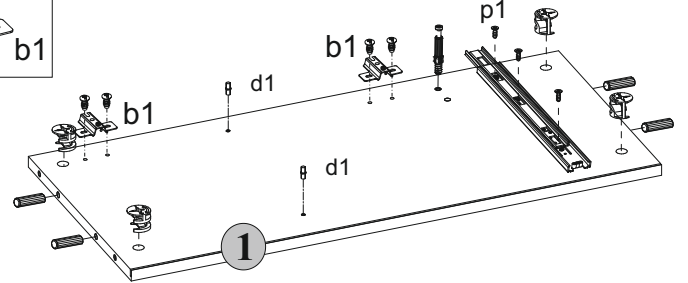

“Iris/Ipic”

KOMODA 2D2S Chest of 2D2Drw Комод 2Д2Ш

number	Measurements	Pcs.
1	762x348	1
2	762x348	1
3	181x345	1
4	914x385	1
5	890x370	1
6	856x106	1
7	855x340	1
8	340x140	2
9	340x140	2
10	362x140	2
11	567x440	1

12	567x440	1
13	440x186	2
14	372x334	2
15	781x436	2
16	390x238x77	1
17	390x238x77	1
20	762x	1

I

x6

2

2

3

3

4