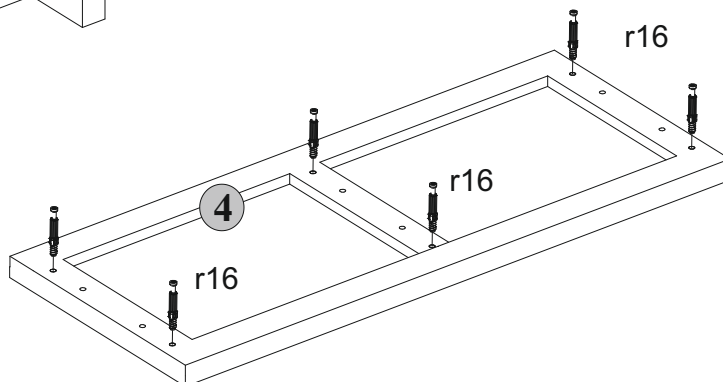

“Iris/Ipic”

KOMODA 2D2S Chest of 2D2Drw Комод 2Д2Ш

number	Measurements	Pcs.
1	762x348	1
2	762x348	1
3	181x345	1
4	914x385	1
5	890x370	1
6	856x106	1
7	855x340	1
8	340x140	2
9	340x140	2
10	362x140	2
11	567x440	1

12	567x440	1
13	440x186	2
14	372x334	2
15	781x436	2
16	390x238x77	1
17	390x238x77	1
20	762x	1

I

x6

2

2

3

3

4