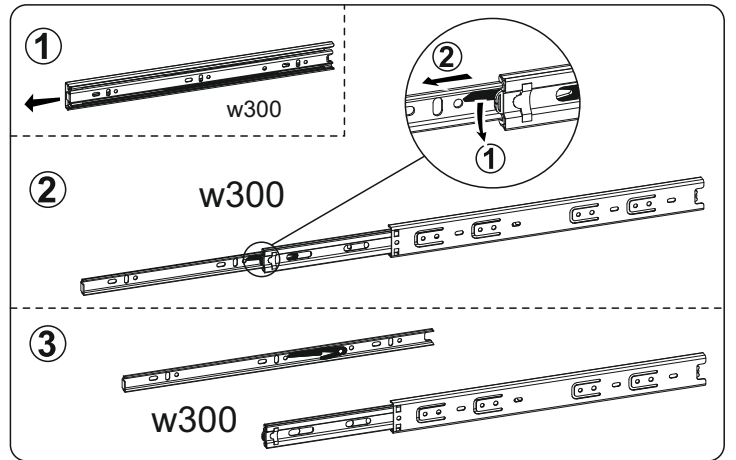

“Iris/Ipic”

KOMODA 2D2S Chest of 2D2Drw Комод 2Д2Ш

number	Measurements	Pcs.
1	762x348	1
2	762x348	1
3	181x345	1
4	914x385	1
5	890x370	1
6	856x106	1
7	855x340	1
8	340x140	2
9	340x140	2
10	362x140	2
11	567x440	1

12	567x440	1
13	440x186	2
14	372x334	2
15	781x436	2
16	390x238x77	1
17	390x238x77	1
20	762x	1

I

x6

2

2

3

3

4