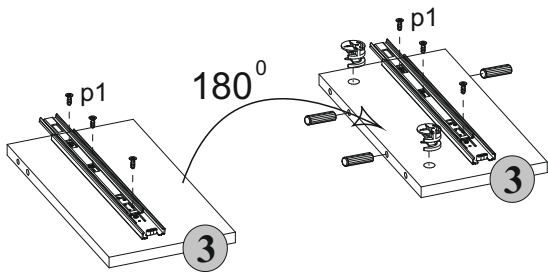

“Iris/Ipic”

KOMODA 2D2S Chest of 2D2Drw Комод 2Д2Ш

number	Measurements	Pcs.
1	762x348	1
2	762x348	1
3	181x345	1
4	914x385	1
5	890x370	1
6	856x106	1
7	855x340	1
8	340x140	2
9	340x140	2
10	362x140	2
11	567x440	1

12	567x440	1
13	440x186	2
14	372x334	2
15	781x436	2
16	390x238x77	1
17	390x238x77	1
20	762x	1

I

x6

2

2

3

3

4