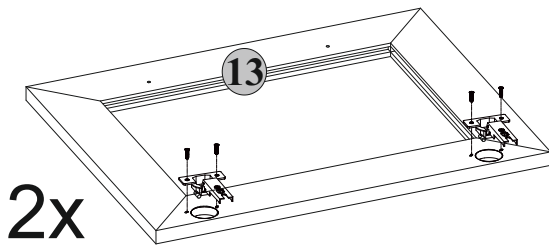

“Iris/Ipic”

KOMODA 2D2S Chest of 2D2Drw Комод 2Д2Ш

number	Measurements	Pcs.
1	762x348	1
2	762x348	1
3	181x345	1
4	914x385	1
5	890x370	1
6	856x106	1
7	855x340	1
8	340x140	2
9	340x140	2
10	362x140	2
11	567x440	1

12	567x440	1
13	440x186	2
14	372x334	2
15	781x436	2
16	390x238x77	1
17	390x238x77	1
20	762x	1

I

x6

2

2

3

3

4