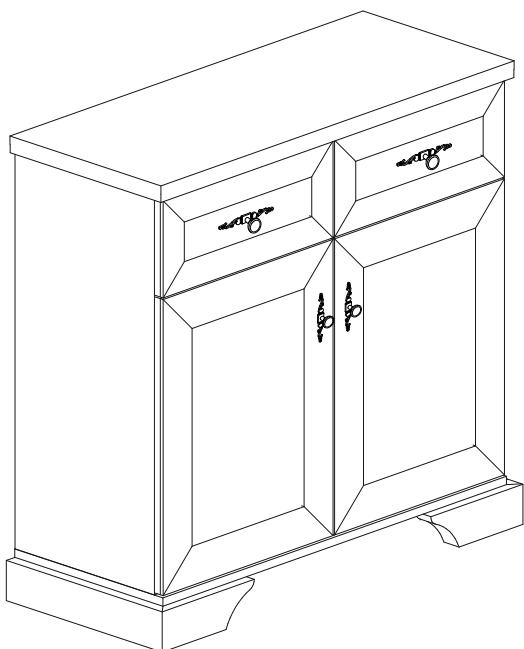

“Iris/Ipic”

KOMODA 2D2S Chest of 2D2Drw Комод 2Д2Ш

number	Measurements	Pcs.
1	762x348	1
2	762x348	1
3	181x345	1
4	914x385	1
5	890x370	1
6	856x106	1
7	855x340	1
8	340x140	2
9	340x140	2
10	362x140	2
11	567x440	1

12	567x440	1
13	440x186	2
14	372x334	2
15	781x436	2
16	390x238x77	1
17	390x238x77	1
20	762x	1

I

x6

2

2

3

3

4