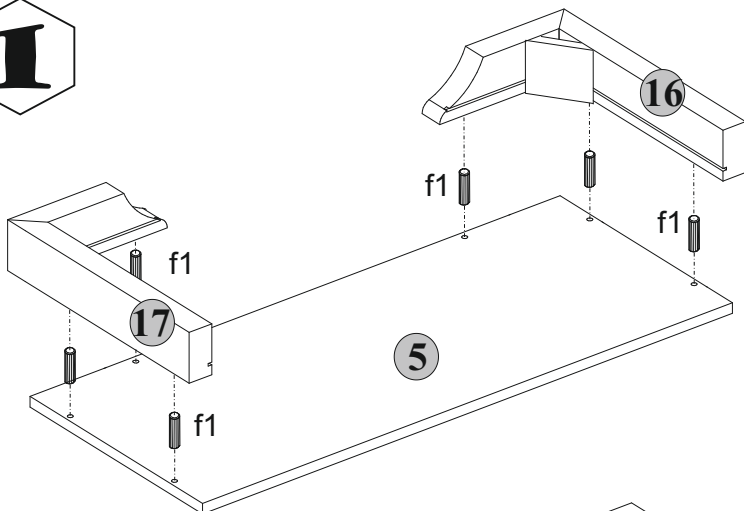

“Iris/Ipic”

KOMODA 2D2S Chest of 2D2Drw Комод 2Д2Ш

number	Measurements	Pcs.
1	762x348	1
2	762x348	1
3	181x345	1
4	914x385	1
5	890x370	1
6	856x106	1
7	855x340	1
8	340x140	2
9	340x140	2
10	362x140	2
11	567x440	1

12	567x440	1
13	440x186	2
14	372x334	2
15	781x436	2
16	390x238x77	1
17	390x238x77	1
20	762x	1

I

x6

2

2

3

3

4