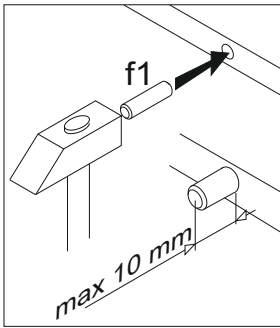

“Iris/Ipic”

KOMODA 2D2S Chest of 2D2Drw Комод 2Д2Ш

number	Measurements	Pcs.
1	762x348	1
2	762x348	1
3	181x345	1
4	914x385	1
5	890x370	1
6	856x106	1
7	855x340	1
8	340x140	2
9	340x140	2
10	362x140	2
11	567x440	1

12	567x440	1
13	440x186	2
14	372x334	2
15	781x436	2
16	390x238x77	1
17	390x238x77	1
20	762x	1

I

x6

2

2

3

3

4