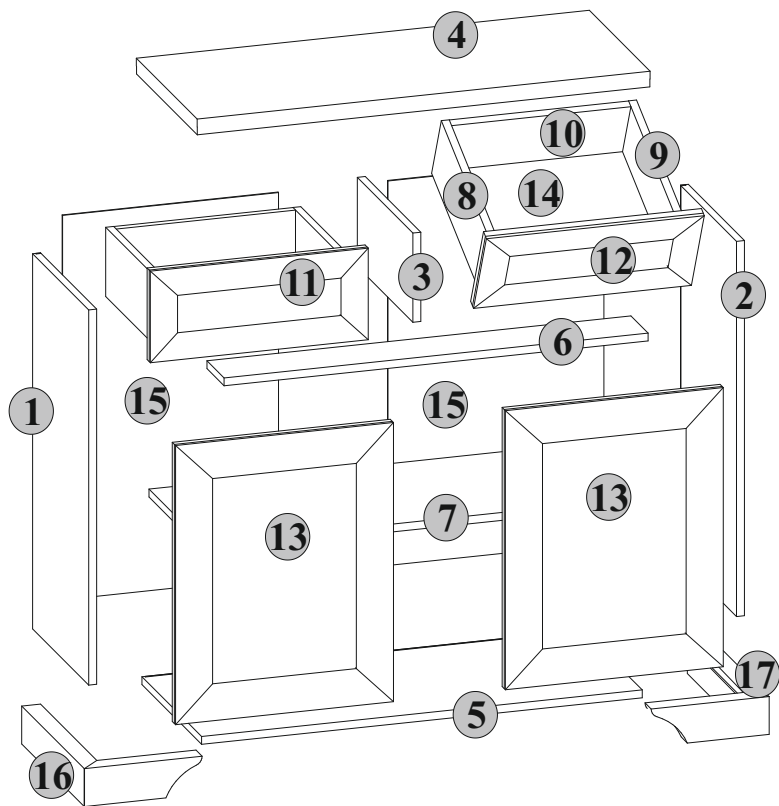

“Iris/Ipic”

KOMODA 2D2S Chest of 2D2Drw Комод 2Д2Ш

number	Measurements	Pcs.
1	762x348	1
2	762x348	1
3	181x345	1
4	914x385	1
5	890x370	1
6	856x106	1
7	855x340	1
8	340x140	2
9	340x140	2
10	362x140	2
11	567x440	1

12	567x440	1
13	440x186	2
14	372x334	2
15	781x436	2
16	390x238x77	1
17	390x238x77	1
20	762x	1

I

x6

2

2

3

3

4