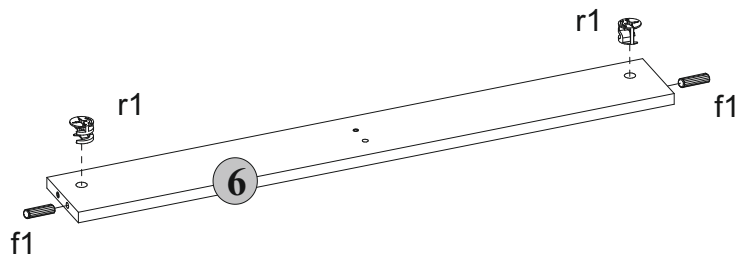

“Iris/Ipic”

KOMODA 2D2S Chest of 2D2Drw Комод 2Д2Ш

number	Measurements	Pcs.
1	762x348	1
2	762x348	1
3	181x345	1
4	914x385	1
5	890x370	1
6	856x106	1
7	855x340	1
8	340x140	2
9	340x140	2
10	362x140	2
11	567x440	1

12	567x440	1
13	440x186	2
14	372x334	2
15	781x436	2
16	390x238x77	1
17	390x238x77	1
20	762x	1

I

x6

2

2

3

3

4