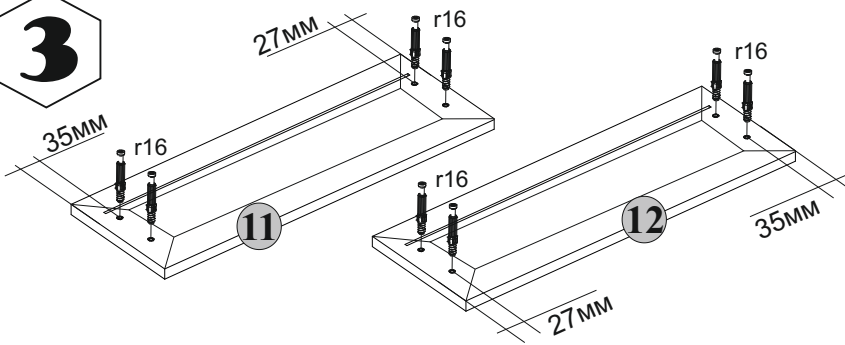

“Iris/Ipic”

KOMODA 2D2S Chest of 2D2Drw Комод 2Д2Ш

number	Measurements	Pcs.
1	762x348	1
2	762x348	1
3	181x345	1
4	914x385	1
5	890x370	1
6	856x106	1
7	855x340	1
8	340x140	2
9	340x140	2
10	362x140	2
11	567x440	1

12	567x440	1
13	440x186	2
14	372x334	2
15	781x436	2
16	390x238x77	1
17	390x238x77	1
20	762x	1

I

x6

2

2

3

3

4