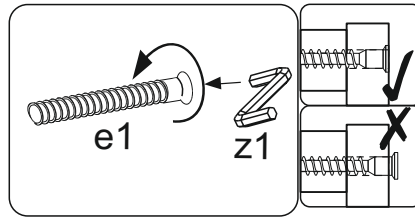

“Iris/Ipic”

KOMODA 2D2S Chest of 2D2Drw Комод 2Д2Ш

number	Measurements	Pcs.
1	762x348	1
2	762x348	1
3	181x345	1
4	914x385	1
5	890x370	1
6	856x106	1
7	855x340	1
8	340x140	2
9	340x140	2
10	362x140	2
11	567x440	1

12	567x440	1
13	440x186	2
14	372x334	2
15	781x436	2
16	390x238x77	1
17	390x238x77	1
20	762x	1

I

x6

2

2

3

3

4