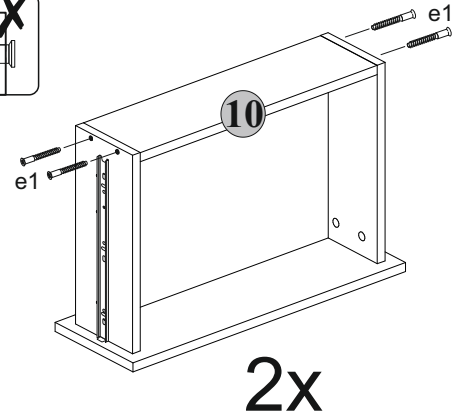

“Iris/Ipic”

KOMODA 2D2S Chest of 2D2Drw Комод 2Д2Ш

number	Measurements	Pcs.
1	762x348	1
2	762x348	1
3	181x345	1
4	914x385	1
5	890x370	1
6	856x106	1
7	855x340	1
8	340x140	2
9	340x140	2
10	362x140	2
11	567x440	1

12	567x440	1
13	440x186	2
14	372x334	2
15	781x436	2
16	390x238x77	1
17	390x238x77	1
20	762x	1

I

x6

2

2

3

3

4