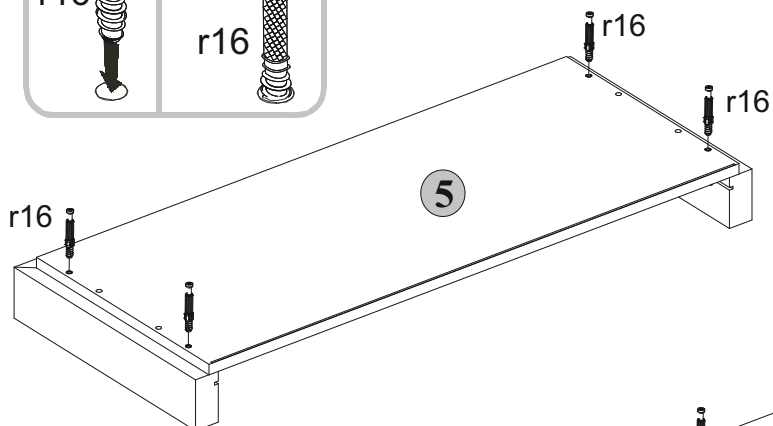

“Iris/Ipic”

KOMODA 2D2S Chest of 2D2Drw Комод 2Д2Ш

number	Measurements	Pcs.
1	762x348	1
2	762x348	1
3	181x345	1
4	914x385	1
5	890x370	1
6	856x106	1
7	855x340	1
8	340x140	2
9	340x140	2
10	362x140	2
11	567x440	1

12	567x440	1
13	440x186	2
14	372x334	2
15	781x436	2
16	390x238x77	1
17	390x238x77	1
20	762x	1

I

x6

2

2

3

3

4