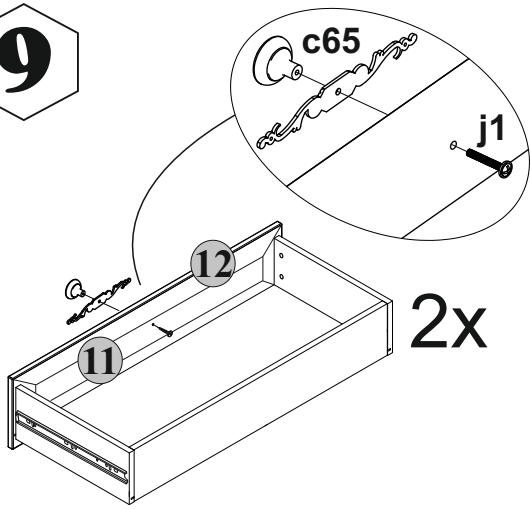

“Iris/Ipic”

KOMODA 2D2S Chest of 2D2Drw Комод 2Д2Ш

number	Measurements	Pcs.
1	762x348	1
2	762x348	1
3	181x345	1
4	914x385	1
5	890x370	1
6	856x106	1
7	855x340	1
8	340x140	2
9	340x140	2
10	362x140	2
11	567x440	1

12	567x440	1
13	440x186	2
14	372x334	2
15	781x436	2
16	390x238x77	1
17	390x238x77	1
20	762x	1

I

x6

2

2

3

3

4

5

4

6

7

5

9

6