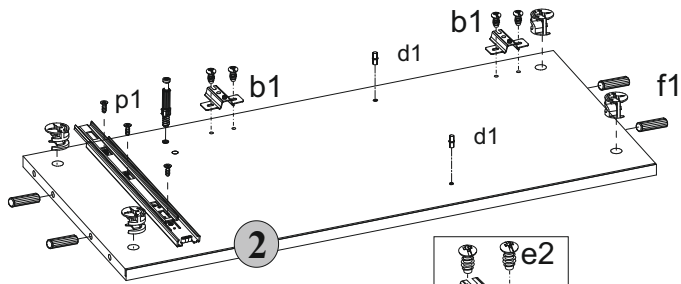

“Iris/Ipic”

KOMODA 2D2S Chest of 2D2Drw Комод 2Д2Ш

number	Measurements	Pcs.
1	762x348	1
2	762x348	1
3	181x345	1
4	914x385	1
5	890x370	1
6	856x106	1
7	855x340	1
8	340x140	2
9	340x140	2
10	362x140	2
11	567x440	1

12	567x440	1
13	440x186	2
14	372x334	2
15	781x436	2
16	390x238x77	1
17	390x238x77	1
20	762x	1

I

x6

2

2

3

3

4