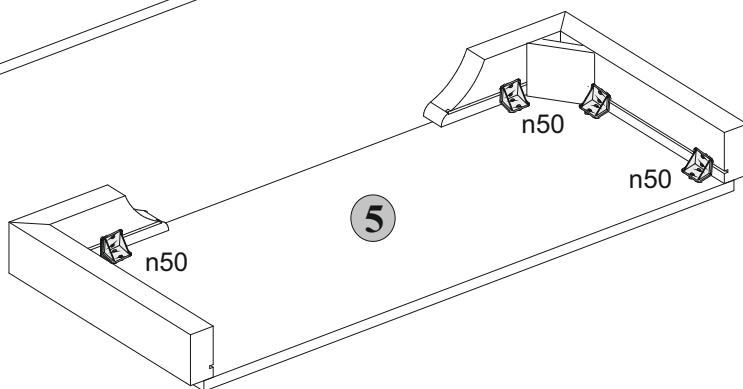

“Iris/Ipic”

KOMODA 2D2S Chest of 2D2Drw Комод 2Д2Ш

number	Measurements	Pcs.
1	762x348	1
2	762x348	1
3	181x345	1
4	914x385	1
5	890x370	1
6	856x106	1
7	855x340	1
8	340x140	2
9	340x140	2
10	362x140	2
11	567x440	1

12	567x440	1
13	440x186	2
14	372x334	2
15	781x436	2
16	390x238x77	1
17	390x238x77	1
20	762x	1

I

x6

2

2

3

3

4