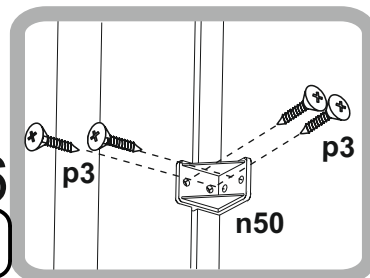

“Iris/Ipic”

KOMODA 2D2S Chest of 2D2Drw Комод 2Д2Ш

number	Measurements	Pcs.
1	762x348	1
2	762x348	1
3	181x345	1
4	914x385	1
5	890x370	1
6	856x106	1
7	855x340	1
8	340x140	2
9	340x140	2
10	362x140	2
11	567x440	1

12	567x440	1
13	440x186	2
14	372x334	2
15	781x436	2
16	390x238x77	1
17	390x238x77	1
20	762x	1

I

x6

2

2

3

3

4