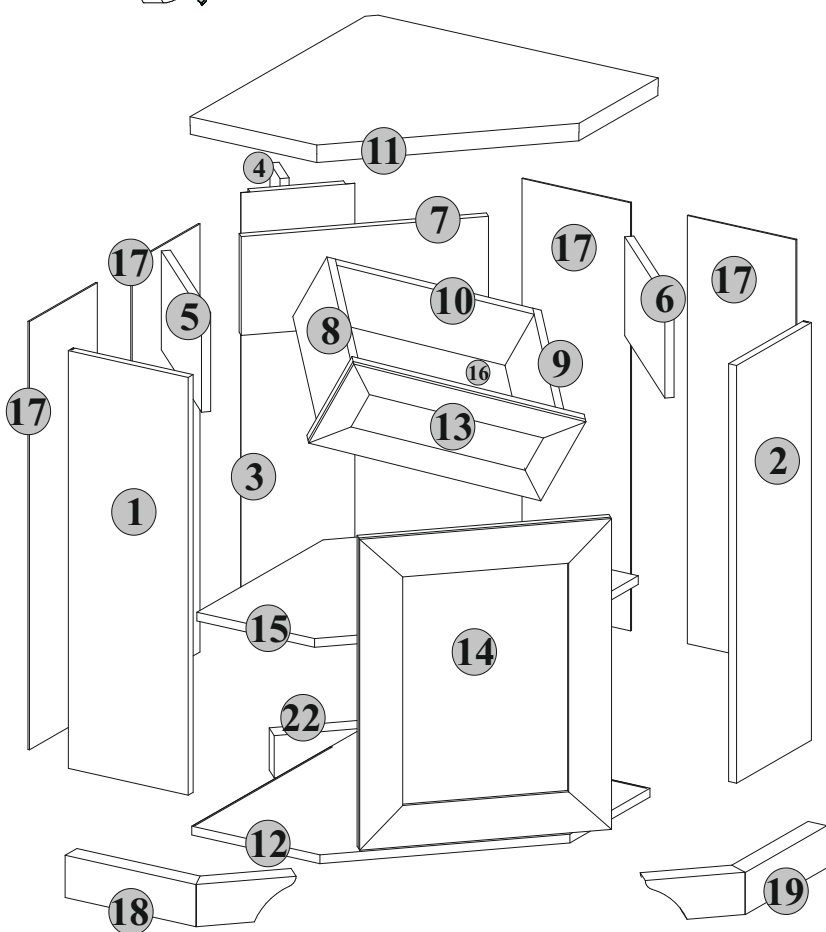

“Iris/Ipic”

Chest corner
KOMODA NAROŽNA 1D1S
Комод кутовий

number	Measurements	Pcs.	12	566x566	1
1	762x240	1	13	186x440	1
2	762x240	1	14	567x440	1
3	762x199	1	15	545x545	1
4	762x76	1	16	384x294	1
5	180x304	1	17	781x218	4
6	180x304	1	18	263x174x77	1
7	180x432	1	19	263x174x77	1
8	300x140	1	22	160x77	1
9	300x140	1	23	762x	2
10	374x140	1			
11	578x578	1			

L/P

7x n50	8x 7x50 e1	8x 	1x φ4x20 mm j1	60x 	2x
6x φ5x17 mm d1	16x φ3.5x13 mm p1	8x 	1x φ4x25 mm j8	4x φ6.3x13 mm e2	2x
1x w300	28x φ3.5x16 mm p3	2x 	1x φ4x25 mm j8	4x φ6.3x13 mm e2	2x
1x 	30x φ8x30 mm f1	18x φ15 #16 r1	18x 	18x 	