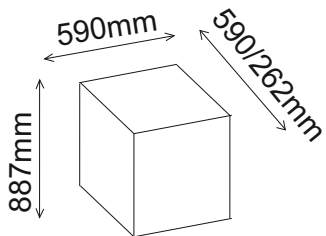

“Iris/Ipic”

Chest corner
KOMODA NAROŽNA 1D1S
Комод кутовий

number	Measurements	Pcs.	12	566x566	1
1	762x240	1	13	186x440	1
2	762x240	1	14	567x440	1
3	762x199	1	15	545x545	1
4	762x76	1	16	384x294	1
5	180x304	1	17	781x218	4
6	180x304	1	18	263x174x77	1
7	180x432	1	19	263x174x77	1
8	300x140	1	22	160x77	1
9	300x140	1	23	762x	2
10	374x140	1			
11	578x578	1			

L/P

7x n50	8x 7x50 e1	8x 	1x φ4x20 mm j1	60x 	2x
6x φ5x17 mm d1	16x φ3.5x13 mm p1	8x 	1x φ4x25 mm j8	4x φ6.3x13 mm e2	2x
1x w300	28x φ3.5x16 mm p3	2x 	1x φ4x25 mm j8	4x φ6.3x13 mm e2	2x
1x 	30x φ8x30 mm f1	18x φ15 #16 r1	18x 	18x 	