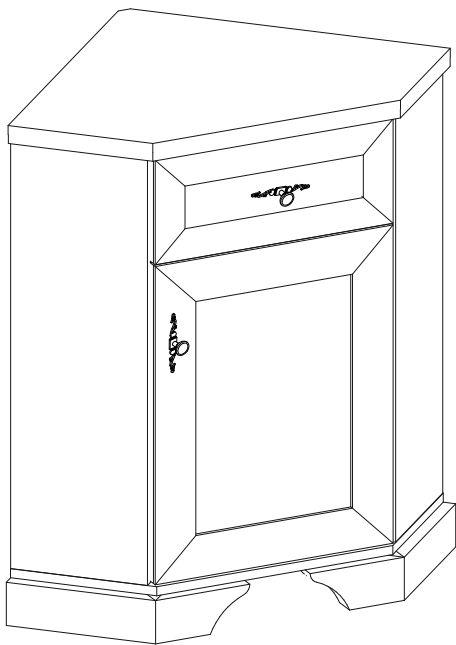

“Iris/Ipic”

Chest corner
KOMODA NAROŽNA 1D1S
Комод кутовий

number	Measurements	Pcs.	12	566x566	1
1	762x240	1	13	186x440	1
2	762x240	1	14	567x440	1
3	762x199	1	15	545x545	1
4	762x76	1	16	384x294	1
5	180x304	1	17	781x218	4
6	180x304	1	18	263x174x77	1
7	180x432	1	19	263x174x77	1
8	300x140	1	22	160x77	1
9	300x140	1	23	762x	2
10	374x140	1			
11	578x578	1			

L/P

7x n50	8x 7x50 e1	8x 	1x φ4x20 mm j1	60x 	2x
6x φ5x17 mm d1	16x φ3.5x13 mm p1	8x 	1x φ4x25 mm j8	4x φ6.3x13 mm e2	2x
1x w300	28x φ3.5x16 mm p3	2x 	1x φ4x25 mm j8	4x φ6.3x13 mm e2	2x
1x 	30x φ8x30 mm f1	18x φ15 #16 r1	18x 	18x 	