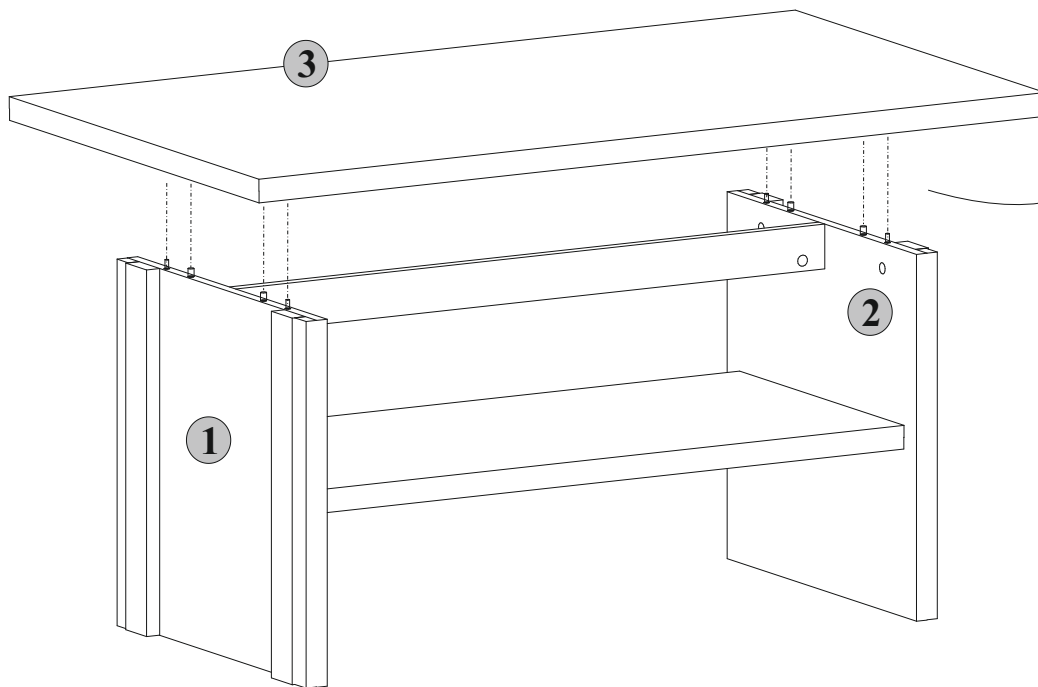

# “Iris/Ipic”

Coffee table  
**STOLIK KAWOWY**  
**Журнальный столик**

number	Measurements	Pcs.
1	494x500	1
2	494x500	1
3	1200x660	1
4	900x434	1
5	60x900	2

2

**2**

**3**

**3**