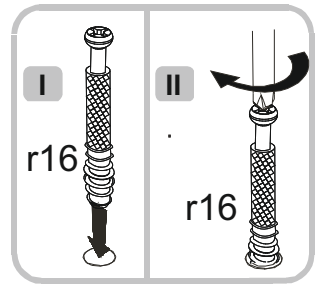

# “Iris/Ipic”

Coffee table  
**STOLIK KAWOWY**  
**Журнальный столик**

number	Measurements	Pcs.
1	494x500	1
2	494x500	1
3	1200x660	1
4	900x434	1
5	60x900	2

2

**2**

**3**

**3**