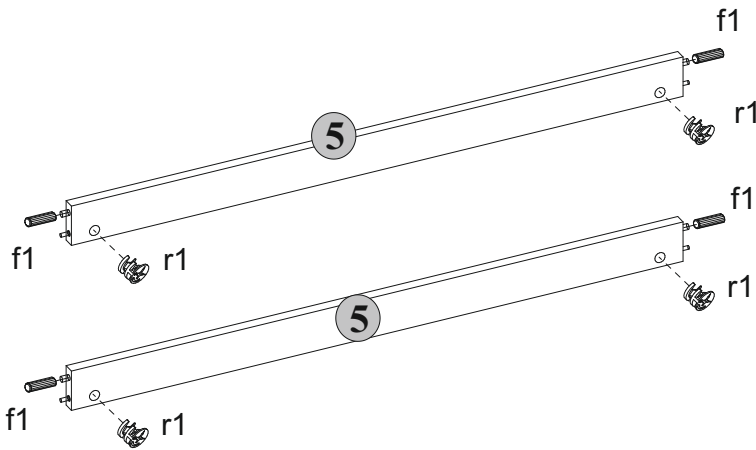

# “Iris/Ipic”

Coffee table  
**STOLIK KAWOWY**  
**Журнальный столик**

number	Measurements	Pcs.
1	494x500	1
2	494x500	1
3	1200x660	1
4	900x434	1
5	60x900	2

2

**2**

**3**

**3**