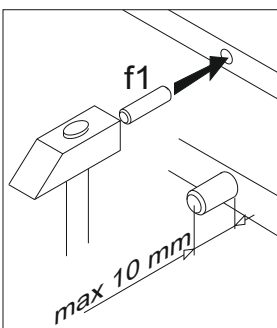

# “Iris/Ipic”

Coffee table  
**STOLIK KAWOWY**  
**Журнальный столик**

number	Measurements	Pcs.
1	494x500	1
2	494x500	1
3	1200x660	1
4	900x434	1
5	60x900	2

2

**2**

**3**

**3**