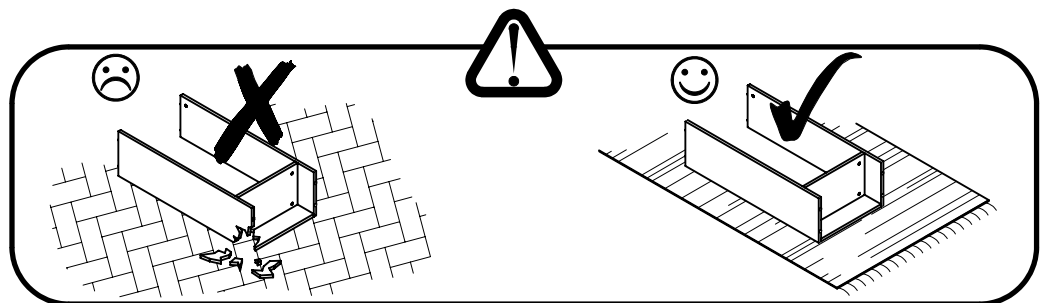

# “Iris/Ipic”

Coffee table  
**STOLIK KAWOWY**  
**Журнальный столик**

number	Measurements	Pcs.
1	494x500	1
2	494x500	1
3	1200x660	1
4	900x434	1
5	60x900	2

2

**2**

**3**

**3**