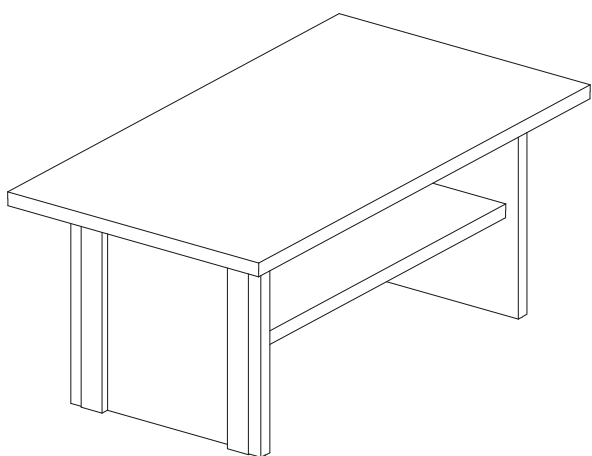

# “Iris/Ipic”

Coffee table  
**STOLIK KAWOWY**  
**Журнальный столик**

number	Measurements	Pcs.
1	494x500	1
2	494x500	1
3	1200x660	1
4	900x434	1
5	60x900	2

2

**2**

**3**

**3**