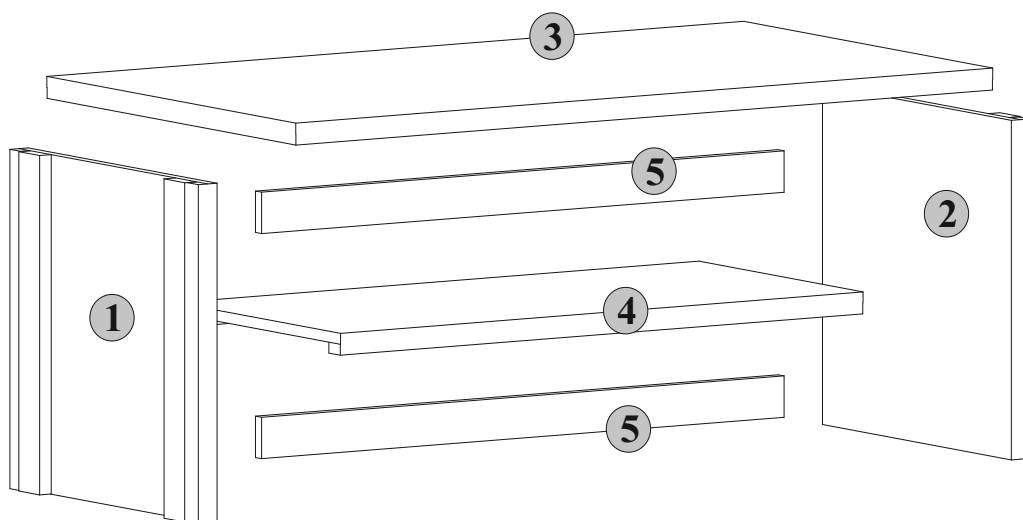

# “Iris/Ipic”

Coffee table  
**STOLIK KAWOWY**  
**Журнальный столик**

number	Measurements	Pcs.
1	494x500	1
2	494x500	1
3	1200x660	1
4	900x434	1
5	60x900	2

2

**2**

**3**

**3**