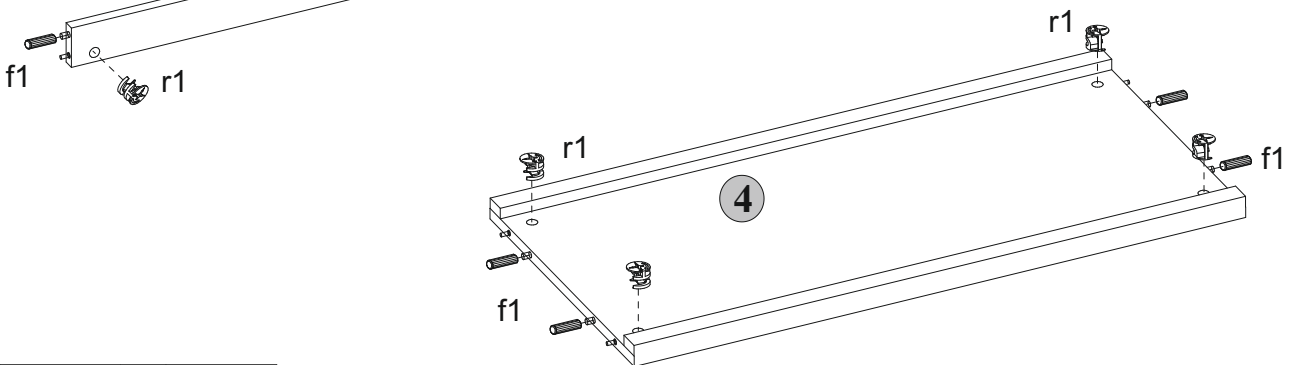

# “Iris/Ipic”

Coffee table  
**STOLIK KAWOWY**  
**Журнальный столик**

number	Measurements	Pcs.
1	494x500	1
2	494x500	1
3	1200x660	1
4	900x434	1
5	60x900	2

2

**2**

**3**

**3**