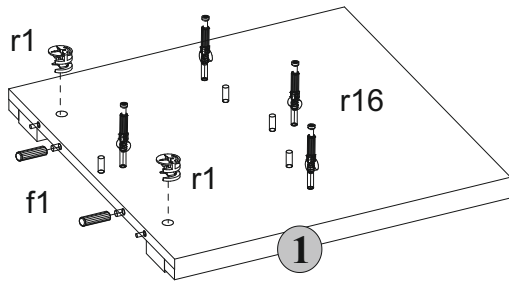

# “Iris/Ipic”

Coffee table  
**STOLIK KAWOWY**  
**Журнальный столик**

number	Measurements	Pcs.
1	494x500	1
2	494x500	1
3	1200x660	1
4	900x434	1
5	60x900	2

2

**2**

**3**

**3**