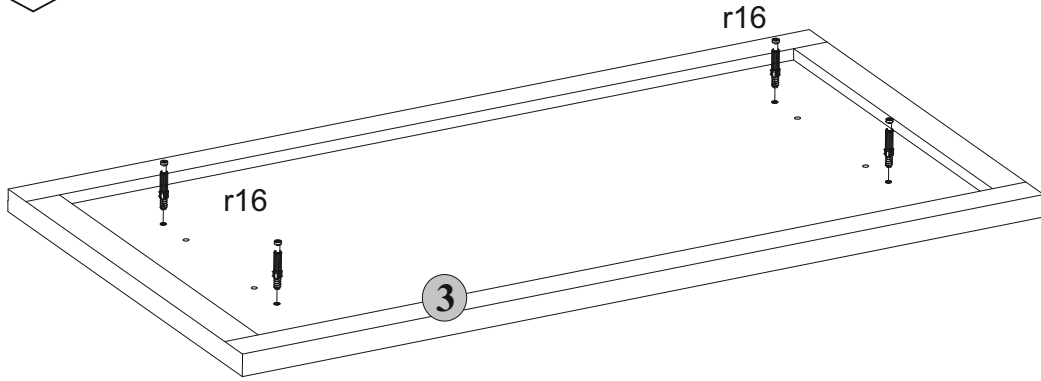

# “Iris/Ipic”

Coffee table  
**STOLIK KAWOWY**  
**Журнальный столик**

number	Measurements	Pcs.
1	494x500	1
2	494x500	1
3	1200x660	1
4	900x434	1
5	60x900	2

2

**2**

**3**

**3**