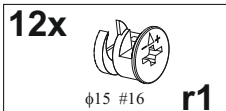

# “Iris/Ipic”

Coffee table  
**STOLIK KAWOWY**  
**Журнальный столик**

number	Measurements	Pcs.
1	494x500	1
2	494x500	1
3	1200x660	1
4	900x434	1
5	60x900	2

2

**2**

**3**

**3**