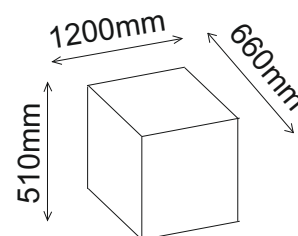

# “Iris/Ipic”

Coffee table  
**STOLIK KAWOWY**  
**Журнальный столик**

number	Measurements	Pcs.
1	494x500	1
2	494x500	1
3	1200x660	1
4	900x434	1
5	60x900	2

2

**2**

**3**

**3**