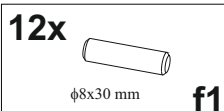

# “Iris/Ipic”

Coffee table  
**STOLIK KAWOWY**  
**Журнальный столик**

number	Measurements	Pcs.
1	494x500	1
2	494x500	1
3	1200x660	1
4	900x434	1
5	60x900	2

2

**2**

**3**

**3**