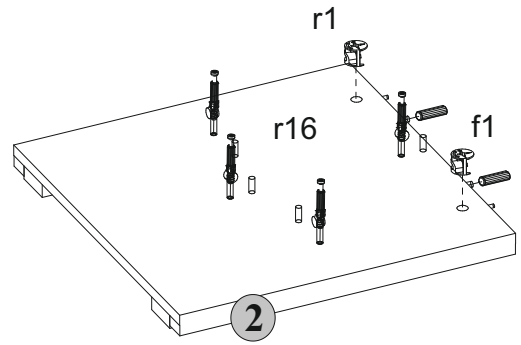

# “Iris/Ipic”

Coffee table  
**STOLIK KAWOWY**  
**Журнальный столик**

number	Measurements	Pcs.
1	494x500	1
2	494x500	1
3	1200x660	1
4	900x434	1
5	60x900	2

2

**2**

**3**

**3**