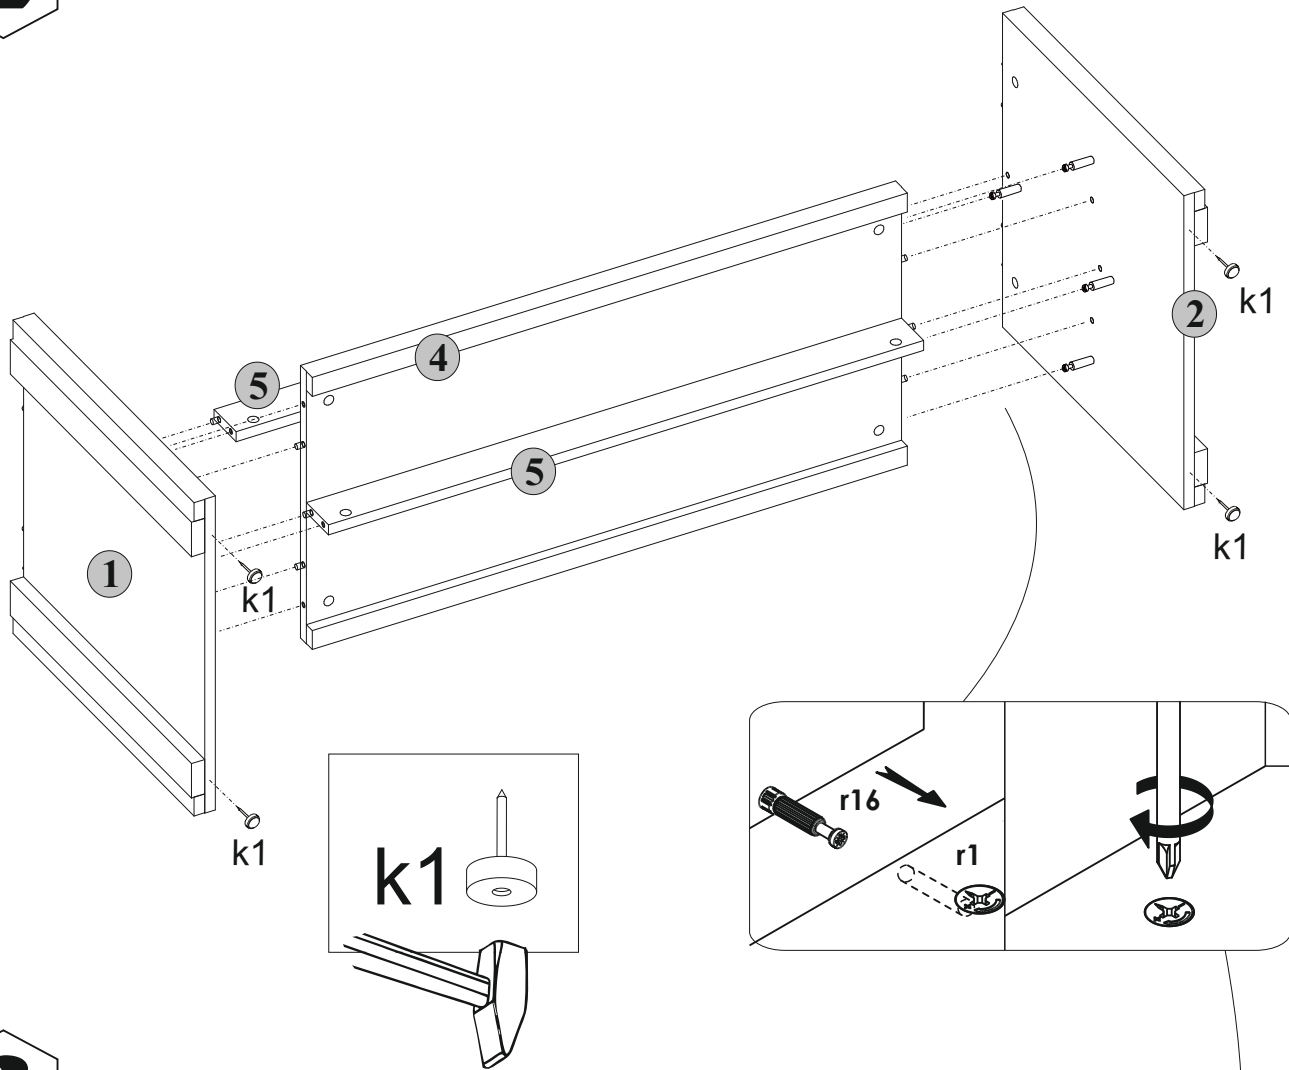

# “Iris/Ipic”

Coffee table  
**STOLIK KAWOWY**  
**Журнальный столик**

number	Measurements	Pcs.
1	494x500	1
2	494x500	1
3	1200x660	1
4	900x434	1
5	60x900	2

2

**2**

**3**

**3**