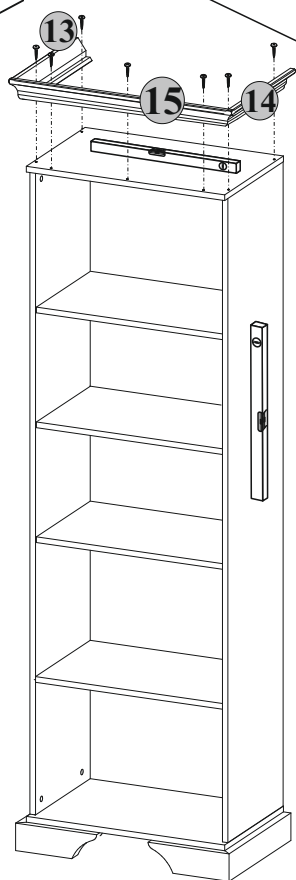

## Rack Regał otwarty Стелаж

number	Measurements	Pcs.
1	1807x348	1
2	1807x348	1
3	584x370	1
4	584x370	1
5	550x345	1
6	549x340	3
7	365x569	5
9	390x238x77	1
10	390x238x77	1

13	403x	1
14	403x	1
15	641x	1

# 2

**2**

**3**

**3**

4

5

6

4