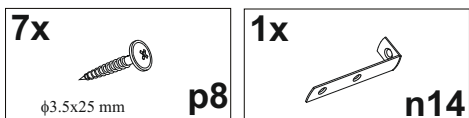

## Rack Regał otwarty Стелаж

number	Measurements	Pcs.
1	1807x348	1
2	1807x348	1
3	584x370	1
4	584x370	1
5	550x345	1
6	549x340	3
7	365x569	5
9	390x238x77	1
10	390x238x77	1

13	403x	1
14	403x	1
15	641x	1