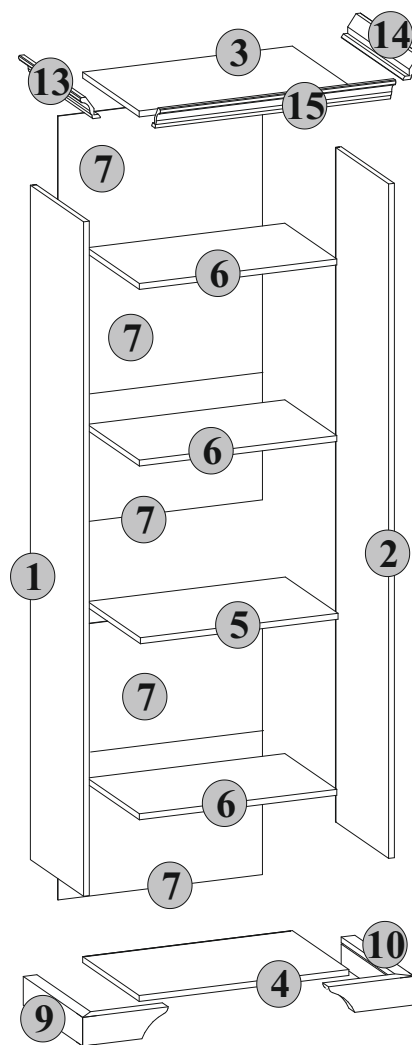

## Rack Regał otwarty Стелаж

number	Measurements	Pcs.
1	1807x348	1
2	1807x348	1
3	584x370	1
4	584x370	1
5	550x345	1
6	549x340	3
7	365x569	5
9	390x238x77	1
10	390x238x77	1

13	403x	1
14	403x	1
15	641x	1

# 2

**2**

**3**

**3**

4

5

6

4