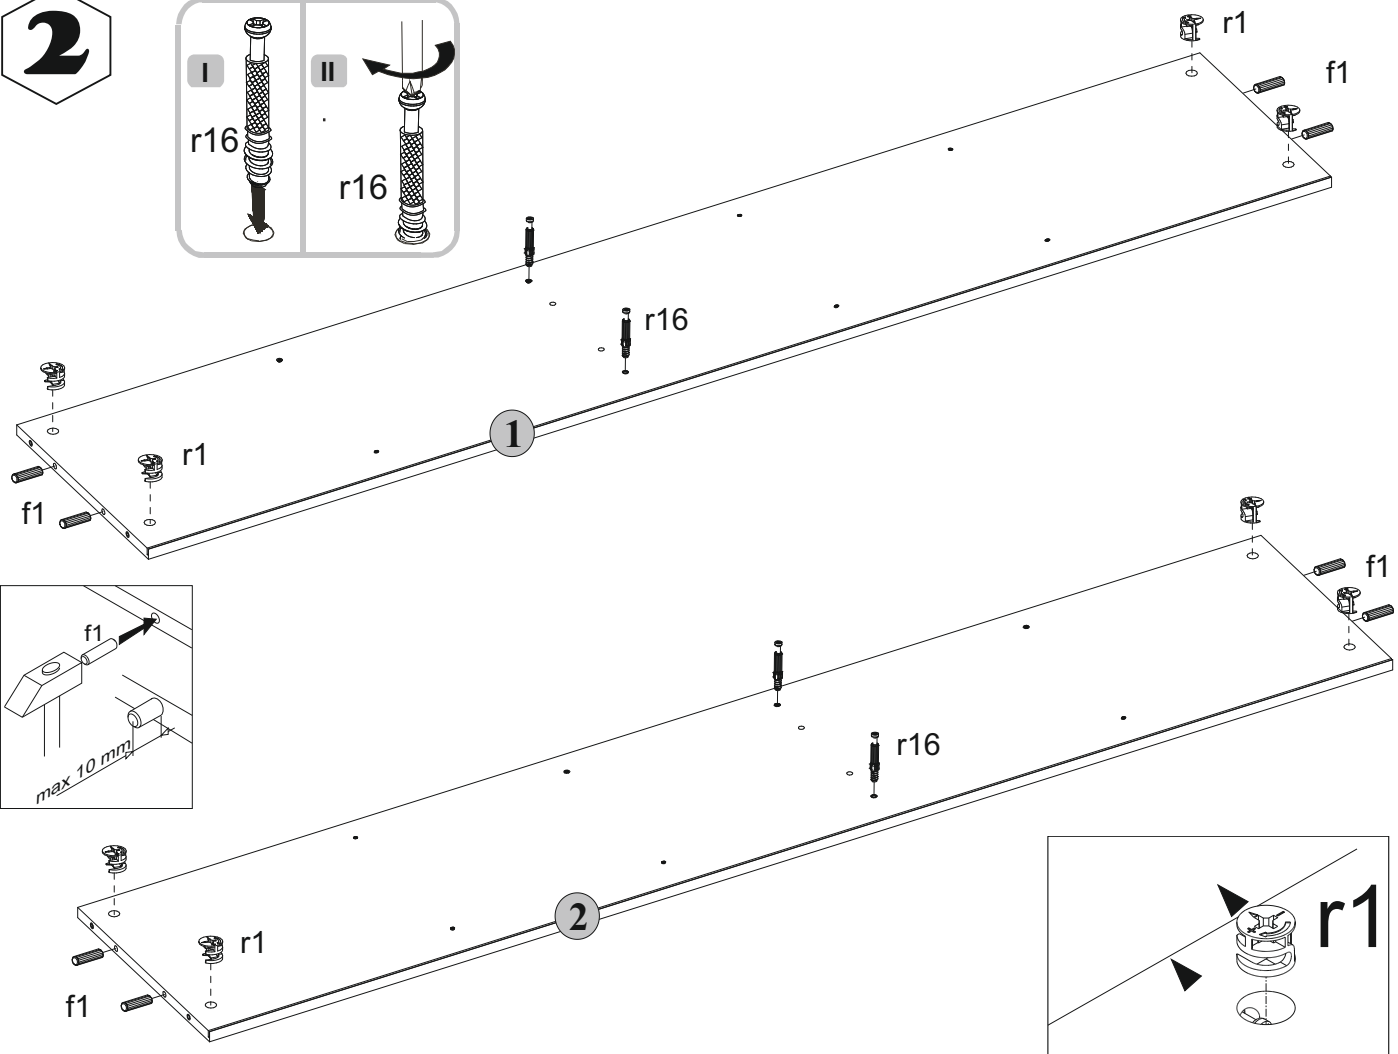

## Rack Regał otwarty Стелаж

number	Measurements	Pcs.
1	1807x348	1
2	1807x348	1
3	584x370	1
4	584x370	1
5	550x345	1
6	549x340	3
7	365x569	5
9	390x238x77	1
10	390x238x77	1

13	403x	1
14	403x	1
15	641x	1

# 2

**2**

**3**

**3**

4

5

6

4