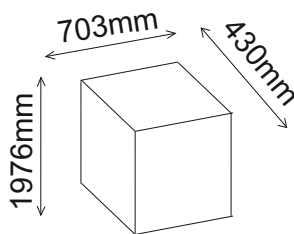

## Rack Regał otwarty Стелаж

number	Measurements	Pcs.
1	1807x348	1
2	1807x348	1
3	584x370	1
4	584x370	1
5	550x345	1
6	549x340	3
7	365x569	5
9	390x238x77	1
10	390x238x77	1

13	403x	1
14	403x	1
15	641x	1