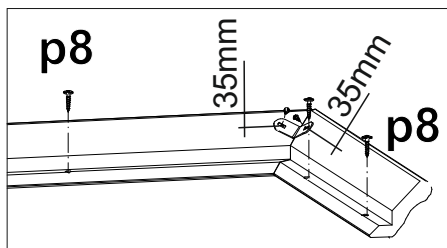

## Rack Regał otwarty Стелаж

number	Measurements	Pcs.
1	1807x348	1
2	1807x348	1
3	584x370	1
4	584x370	1
5	550x345	1
6	549x340	3
7	365x569	5
9	390x238x77	1
10	390x238x77	1

13	403x	1
14	403x	1
15	641x	1

# 2

**2**

**3**

**3**

4

5

6

4