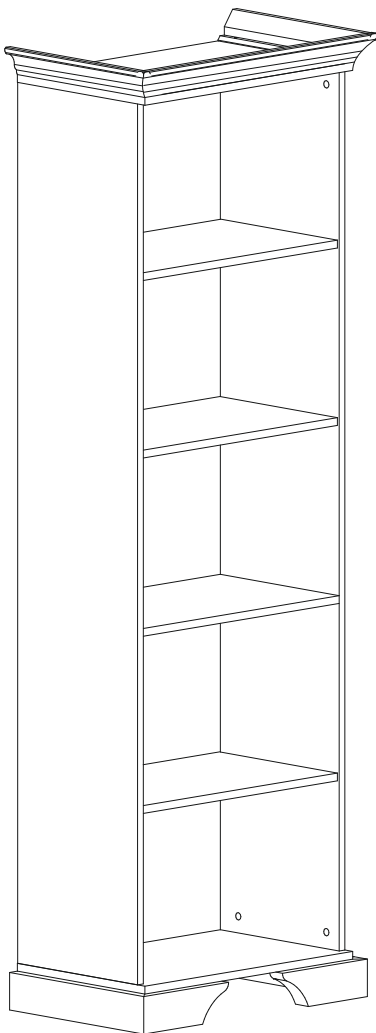

## Rack Regał otwarty Стелаж

number	Measurements	Pcs.
1	1807x348	1
2	1807x348	1
3	584x370	1
4	584x370	1
5	550x345	1
6	549x340	3
7	365x569	5
9	390x238x77	1
10	390x238x77	1

13	403x	1
14	403x	1
15	641x	1