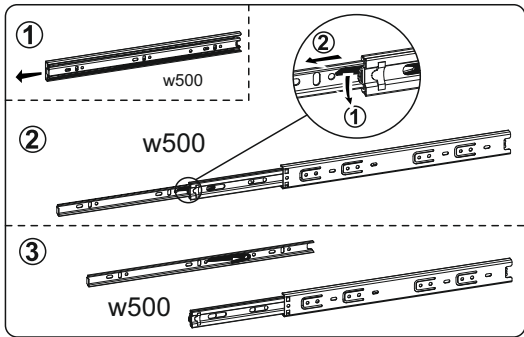

“Iris/Ipic”

Wardrobe 3D max Szafa 3D max Шафа 3Д макс

number	Measurements	Pcs.
1	1951x540	1
2	1951x540	1
3	1563x537	1
4	372x537	1
5	372x537	1
6	1332x562	1
7	1332x562	1
8	1298x537	1
9	100x863	1
10	418x535	3
11	500x140	2
12	500x140	2
13	370x140	2
14	186x440	2
15	1566x440	2
16	1566x440	1
17	376x440	2
18	380x494	2
19	582x238x77	1
20	582x238x77	1
23	160x77	1
24	555x	1
25	555x	1
26	1403x	1
27	1581x438	3
28	389x1317	1
29	1419x	1
30	860x	1

I

2

2

3

4

4

5

6