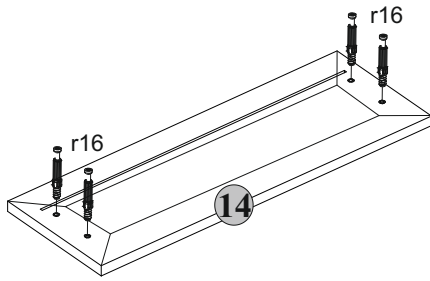

“Iris/Ipic”

Wardrobe 3D max Szafa 3D max Шафа 3Д макс

number	Measurements	Pcs.
1	1951x540	1
2	1951x540	1
3	1563x537	1
4	372x537	1
5	372x537	1
6	1332x562	1
7	1332x562	1
8	1298x537	1
9	100x863	1
10	418x535	3
11	500x140	2
12	500x140	2
13	370x140	2
14	186x440	2
15	1566x440	2
16	1566x440	1
17	376x440	2
18	380x494	2
19	582x238x77	1
20	582x238x77	1
23	160x77	1
24	555x	1
25	555x	1
26	1403x	1
27	1581x438	3
28	389x1317	1
29	1419x	1
30	860x	1

5

7

8

6

9

10

7

11