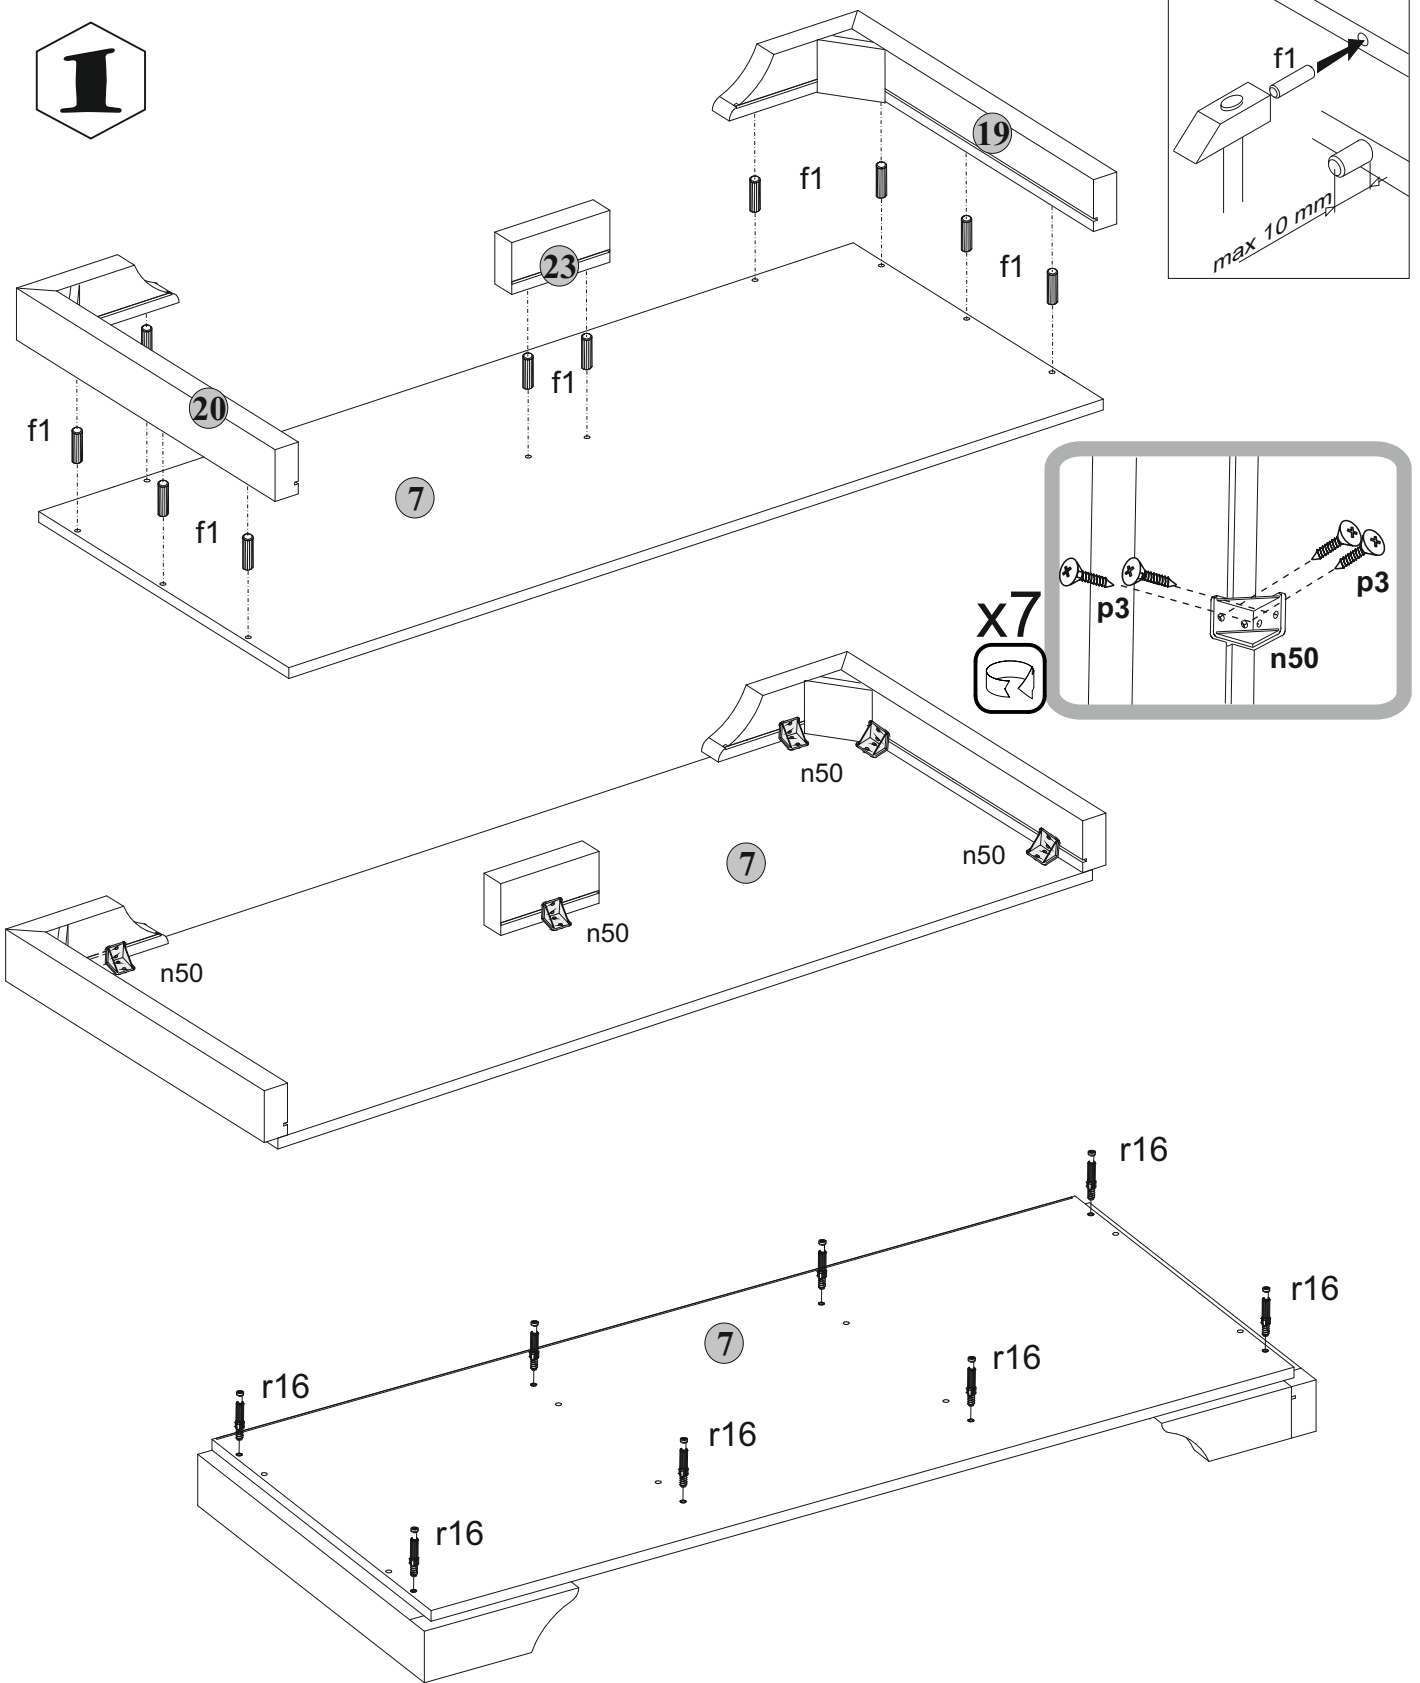

“Iris/Ipic”

Wardrobe 3D max Szafa 3D max Шафа 3Д макс

number	Measurements	Pcs.
1	1951x540	1
2	1951x540	1
3	1563x537	1
4	372x537	1
5	372x537	1
6	1332x562	1
7	1332x562	1
8	1298x537	1
9	100x863	1
10	418x535	3
11	500x140	2
12	500x140	2
13	370x140	2
14	186x440	2
15	1566x440	2
16	1566x440	1
17	376x440	2
18	380x494	2
19	582x238x77	1
20	582x238x77	1
23	160x77	1
24	555x	1
25	555x	1
26	1403x	1
27	1581x438	3
28	389x1317	1
29	1419x	1
30	860x	1

I

2

2

3

4

4

5

6

5

7

8

6

9

10

7

11