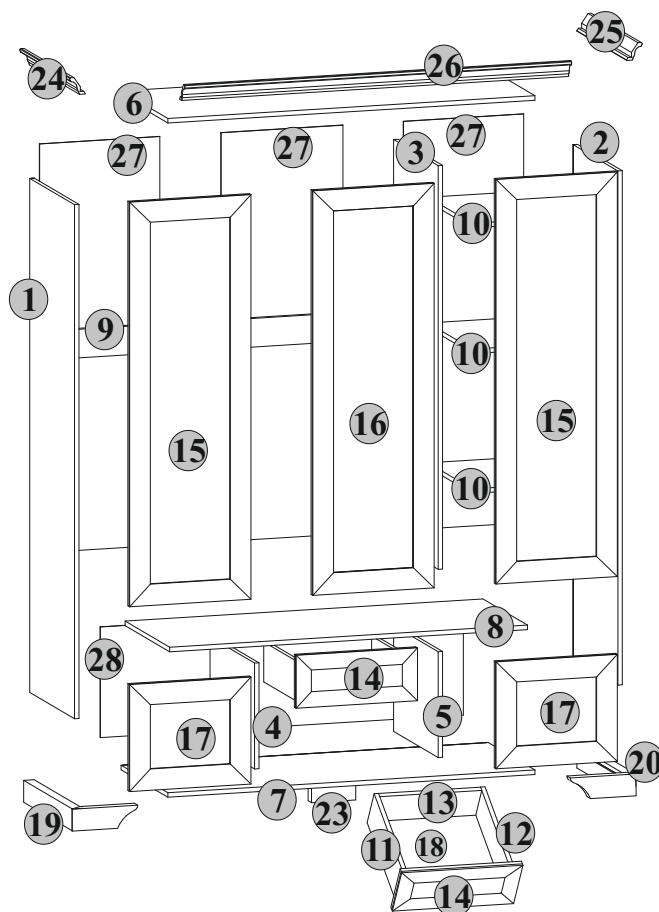

“Iris/Ipic”

Wardrobe 3D max Szafa 3D max Шафа 3Д макс

number	Measurements	Pcs.
1	1951x540	1
2	1951x540	1
3	1563x537	1
4	372x537	1
5	372x537	1
6	1332x562	1
7	1332x562	1
8	1298x537	1
9	100x863	1
10	418x535	3
11	500x140	2
12	500x140	2
13	370x140	2
14	186x440	2
15	1566x440	2
16	1566x440	1
17	376x440	2
18	380x494	2
19	582x238x77	1
20	582x238x77	1
23	160x77	1
24	555x	1
25	555x	1
26	1403x	1
27	1581x438	3
28	389x1317	1
29	1419x	1
30	860x	1

I

2

2

3

4

4

5

6