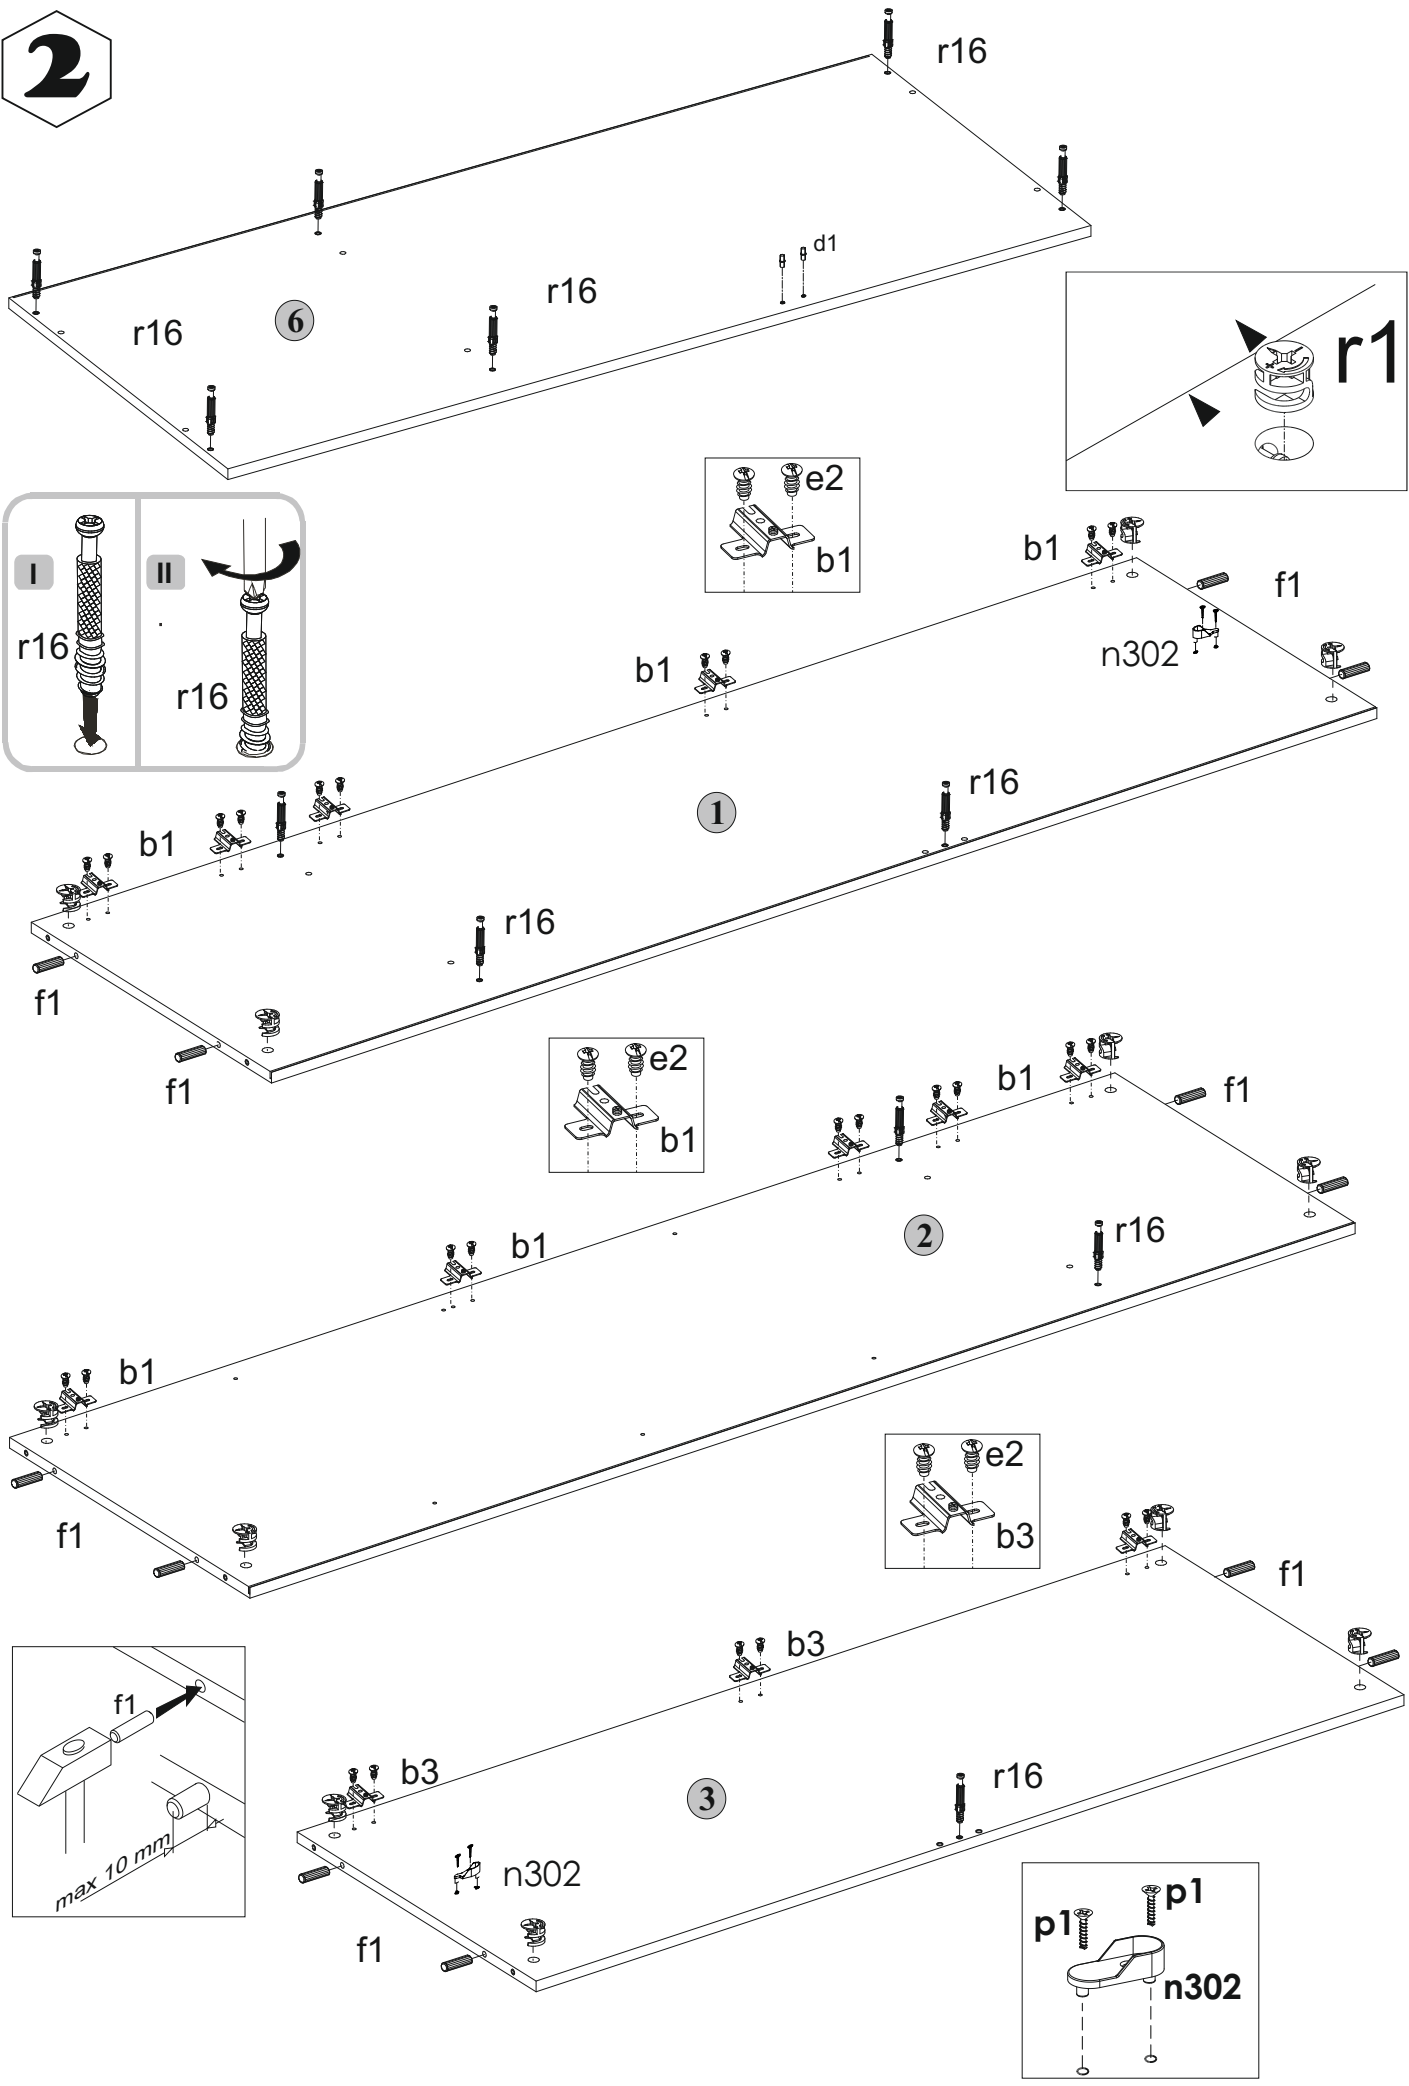

“Iris/Ipic”

Wardrobe 3D max Szafa 3D max Шафа 3Д макс

number	Measurements	Pcs.
1	1951x540	1
2	1951x540	1
3	1563x537	1
4	372x537	1
5	372x537	1
6	1332x562	1
7	1332x562	1
8	1298x537	1
9	100x863	1
10	418x535	3
11	500x140	2
12	500x140	2
13	370x140	2
14	186x440	2
15	1566x440	2
16	1566x440	1
17	376x440	2
18	380x494	2
19	582x238x77	1
20	582x238x77	1
23	160x77	1
24	555x	1
25	555x	1
26	1403x	1
27	1581x438	3
28	389x1317	1
29	1419x	1
30	860x	1

I

2

2

3

4

4

5

6

5

7

8

6

9

10

7

11