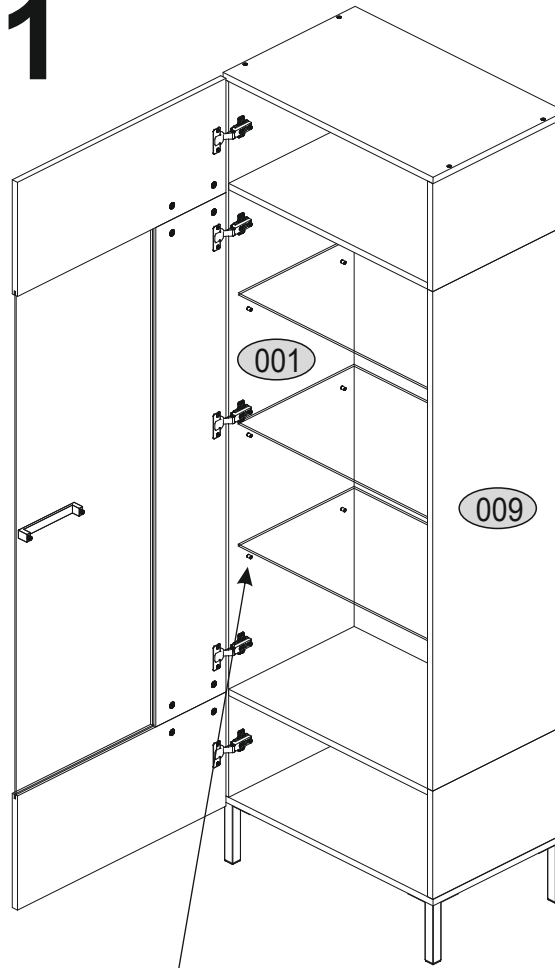

Installation manual

High showcase 1W

Kode	Ausmaß			Anzahl	Paket
001	1793	405	16	1	1/3
002	1823	639	16	1	3/3
003	643	405	16	1	1/3
004	643	405	16	1	1/3
007	271	405	16	1	1/3
008	271	405	16	1	1/3
009	1251	405	16	1	1/3
010	610	385	16	2	1/3
012/013	1811	313	2,5	2	1/3
014	608	355	5	3	2/3
Zubehör				1	1/3

Accessories:

<p>x10 l2</p> 	<p>x5 a14</p> 	<p>x5 b119</p> 	<p>x1 c412.048</p> 
<p>x12 d3</p> 	<p>x8 e1</p> <p>Ø7x50</p> 	<p>x20 f1</p> <p>Ø8x30</p> 	<p>x1 f3</p> <p>Ø10x50</p> 
<p>x4 k311.054</p> 	<p>x1 n14</p> 	<p>x2 n260.01.007</p> 	<p>x1 p17</p> <p>Ø6x50</p> 
<p>x2 p39</p> <p>Ø4x20</p> 	<p>x40 p25</p> <p>Ø3.5x16</p> 	<p>x16 r1</p> 	<p>x4 r10</p> 
<p>x8 r16</p> 	<p>x12 s2</p> 	<p>x2 o1</p> 	<p>x1 z1</p> 

1

2

3

4

5

6

7

8

9

10

11

12