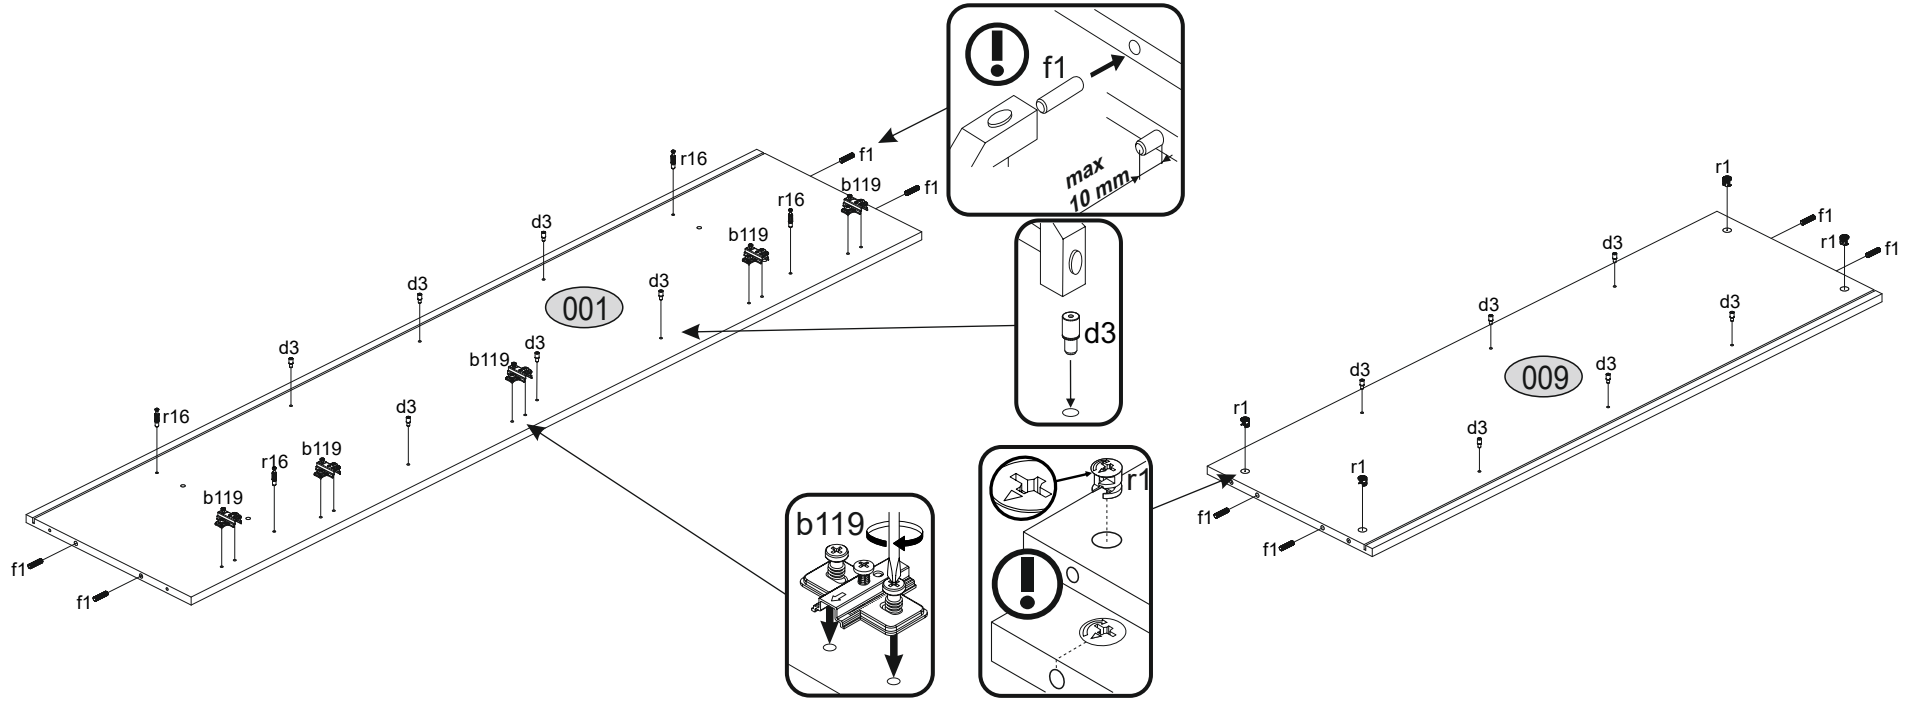

Installation manual

High showcase 1W

Kode	Ausmaß			Anzahl	Paket
001	1793	405	16	1	1/3
002	1823	639	16	1	3/3
003	643	405	16	1	1/3
004	643	405	16	1	1/3
007	271	405	16	1	1/3
008	271	405	16	1	1/3
009	1251	405	16	1	1/3
010	610	385	16	2	1/3
012/013	1811	313	2,5	2	1/3
014	608	355	5	3	2/3
Zubehör				1	1/3

Accessories:

<p>x10 l2</p> 	<p>x5 a14</p> 	<p>x5 b119</p> 	<p>x1 c412.048</p> 
<p>x12 d3</p> 	<p>x8 e1</p> <p>Ø7x50</p> 	<p>x20 f1</p> <p>Ø8x30</p> 	<p>x1 f3</p> <p>Ø10x50</p> 
<p>x4 k311.054</p> 	<p>x1 n14</p> 	<p>x2 n260.01.007</p> 	<p>x1 p17</p> <p>Ø6x50</p> 
<p>x2 p39</p> <p>Ø4x20</p> 	<p>x40 p25</p> <p>Ø3.5x16</p> 	<p>x16 r1</p> 	<p>x4 r10</p> 
<p>x8 r16</p> 	<p>x12 s2</p> 	<p>x2 o1</p> 	<p>x1 z1</p> 

1

2

3

4

5

6

7

8