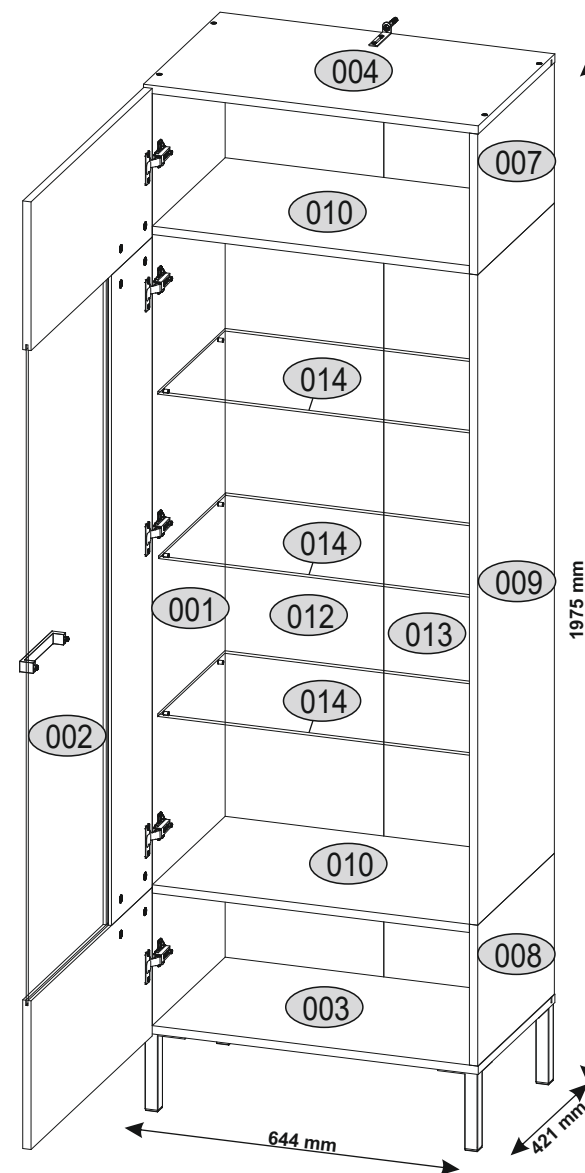

Installation manual

High showcase 1W

Kode	Ausmaß			Anzahl	Paket
001	1793	405	16	1	1/3
002	1823	639	16	1	3/3
003	643	405	16	1	1/3
004	643	405	16	1	1/3
007	271	405	16	1	1/3
008	271	405	16	1	1/3
009	1251	405	16	1	1/3
010	610	385	16	2	1/3
012/013	1811	313	2,5	2	1/3
014	608	355	5	3	2/3
Zubehör				1	1/3

Accessories:

<p>x10 l2</p> 	<p>x5 a14</p> 	<p>x5 b119</p> 	<p>x1 c412.048</p> 
<p>x12 d3</p> 	<p>x8 e1</p> <p>Ø7x50</p> 	<p>x20 f1</p> <p>Ø8x30</p> 	<p>x1 f3</p> <p>Ø10x50</p> 
<p>x4 k311.054</p> 	<p>x1 n14</p> 	<p>x2 n260.01.007</p> 	<p>x1 p17</p> <p>Ø6x50</p> 
<p>x2 p39</p> <p>Ø4x20</p> 	<p>x40 p25</p> <p>Ø3.5x16</p> 	<p>x16 r1</p> 	<p>x4 r10</p> 
<p>x8 r16</p> 	<p>x12 s2</p> 	<p>x2 o1</p> 	<p>x1 z1</p> 

1

2

3

4

5

6

7

8

9

10

11

12