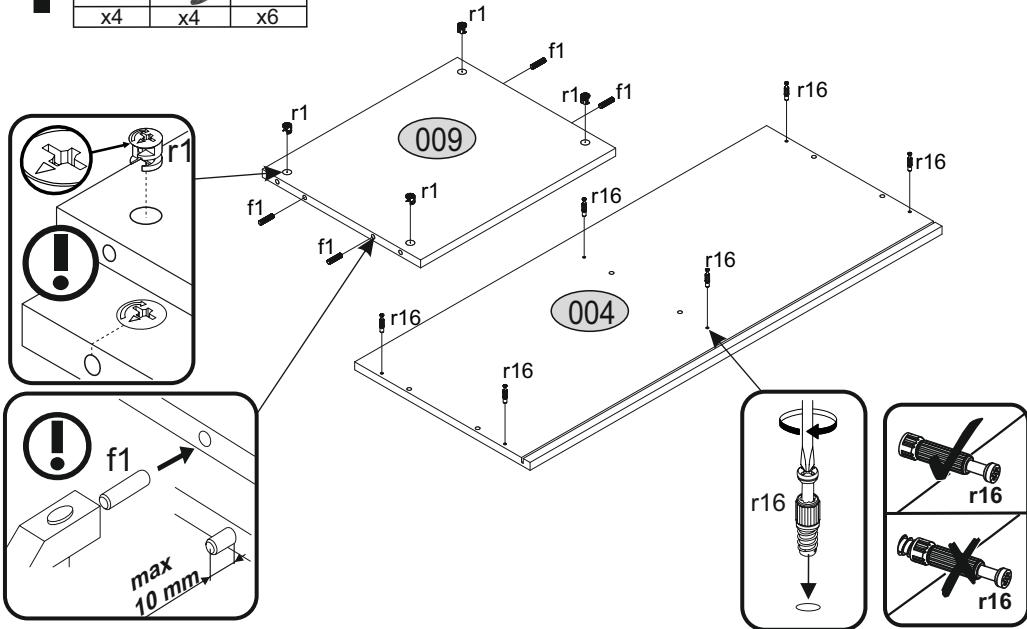

f1	r1	r16
x4	x4	x6