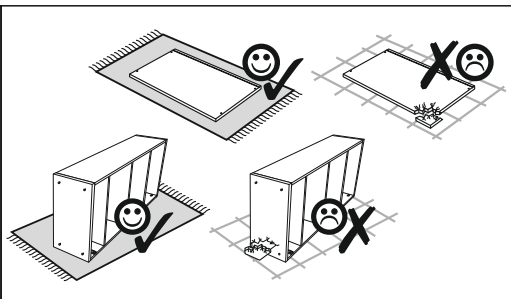

Installation manual

Belle Showcase low 1W2D

Code	Dimensions			Package	
001	1341	409	16	1	2/4
002	1341	409	16	1	2/4
003	1341	372	16	1	1/4
004	963	410	16	1	2/4
005	963	410	16	1	2/4
006	667	461	16	1	1/4
007	665	461	16	1	1/4
008	1335	460	16	1	4/4
009	456	370	16	1	2/4
010	456	370	16	2	1/4
011	1359	474	2,5	1	1/4
012	1359	474	2,5	1	1/4
014	457	370	5	3	3/4
015	620	370	30	2	1/4
accessories				1	1/4