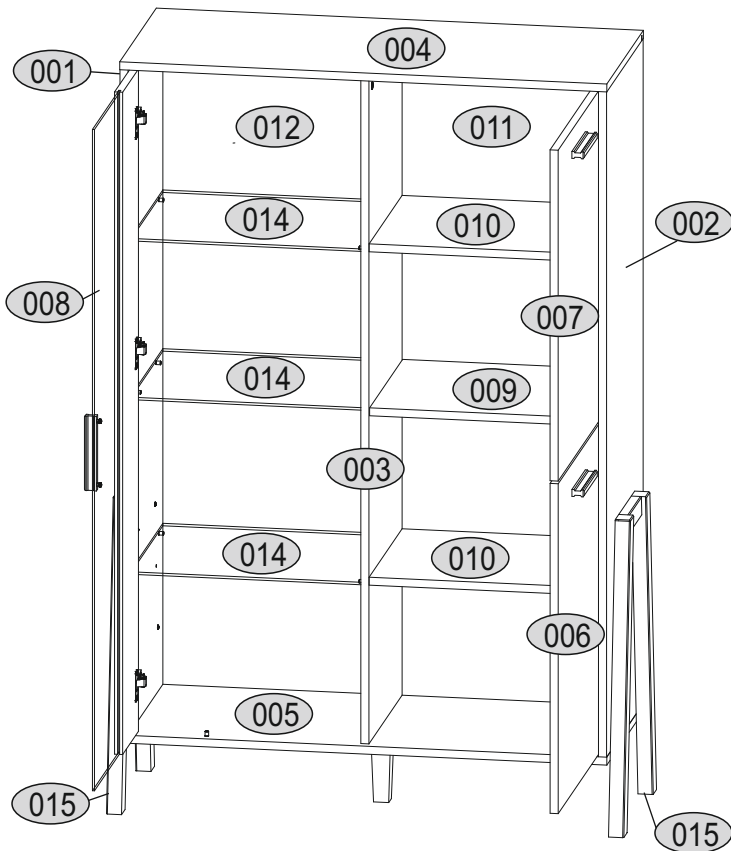

Installation manual

Belle Showcase low 1W2D

Code	Dimensions			Package	
001	1341	409	16	1	2/4
002	1341	409	16	1	2/4
003	1341	372	16	1	1/4
004	963	410	16	1	2/4
005	963	410	16	1	2/4
006	667	461	16	1	1/4
007	665	461	16	1	1/4
008	1335	460	16	1	4/4
009	456	370	16	1	2/4
010	456	370	16	2	1/4
011	1359	474	2,5	1	1/4
012	1359	474	2,5	1	1/4
014	457	370	5	3	3/4
015	620	370	30	2	1/4
accessories				1	1/4

Accessories:

<p>7x a311.04.002</p> 	<p>7x b219</p> 	<p>3x c57</p> 	<p>1x n14 20x80</p> 
<p>1x p17 Ø6x50</p> 	<p>1x f3 Ø10x50</p> 	<p>7x e1 Ø7x50</p> 	<p>10x r1 15x12</p> 
<p>10x l2</p> 	<p>10x r16 Ø5x24</p> 	<p>16x f1 Ø8x30</p> 	<p>8x p10 Ø4x40</p> 
<p>2x p39 Ø4x20</p> 	<p>4x p9 Ø4x30</p> 	<p>29x p25 Ø3.5x16</p> 	<p>3x n260.01</p> 
<p>13x d3</p> 	<p>8x d1 Ø5x16</p> 	<p>2x o1 Ø10x5.2</p> 	<p>10x s2</p> 
<p>1x z1</p> 	<p>1x k87</p> 		

f1	r1	r16
x4	x4	x6

f1	r1	r16	d3	d1
x4	x2	x2	x6	x4

f1	r1	r16	d3	d1	b219
x8	x4	x2	x6	x4	x7

p39	o1	p25	a311.04	p9	c57
x2	x2	x14	x7	x4	x3

5

6

7

8

9

11

10

12

13