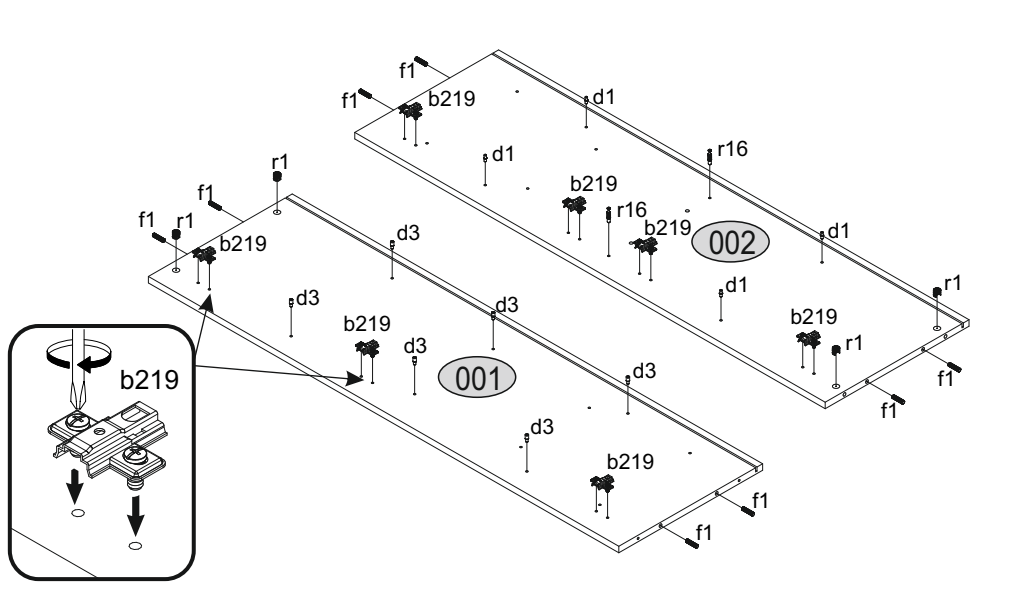

Installation manual

Belle Showcase low 1W2D

Code	Dimensions			Package	
001	1341	409	16	1	2/4
002	1341	409	16	1	2/4
003	1341	372	16	1	1/4
004	963	410	16	1	2/4
005	963	410	16	1	2/4
006	667	461	16	1	1/4
007	665	461	16	1	1/4
008	1335	460	16	1	4/4
009	456	370	16	1	2/4
010	456	370	16	2	1/4
011	1359	474	2,5	1	1/4
012	1359	474	2,5	1	1/4
014	457	370	5	3	3/4
015	620	370	30	2	1/4
accessories				1	1/4

Accessories:

<p>7x a311.04.002</p> 	<p>7x b219</p> 	<p>3x c57</p> 	<p>1x n14 20x80</p> 
<p>1x p17 Ø6x50</p> 	<p>1x f3 Ø10x50</p> 	<p>7x e1 Ø7x50</p> 	<p>10x r1 15x12</p> 
<p>10x l2</p> 	<p>10x r16 Ø5x24</p> 	<p>16x f1 Ø8x30</p> 	<p>8x p10 Ø4x40</p> 
<p>2x p39 Ø4x20</p> 	<p>4x p9 Ø4x30</p> 	<p>29x p25 Ø3.5x16</p> 	<p>3x n260.01</p> 
<p>13x d3</p> 	<p>8x d1 Ø5x16</p> 	<p>2x o1 Ø10x5.2</p> 	<p>10x s2</p> 
<p>1x z1</p> 	<p>1x k87</p> 		

f1	r1	r16
x4	x4	x6

f1	r1	r16	d3	d1
x4	x2	x2	x6	x4

f1	r1	r16	d3	d1	b219
x8	x4	x2	x6	x4	x7

p39	o1	p25	a311.04	p9	c57
x2	x2	x14	x7	x4	x3

5

6

7

8