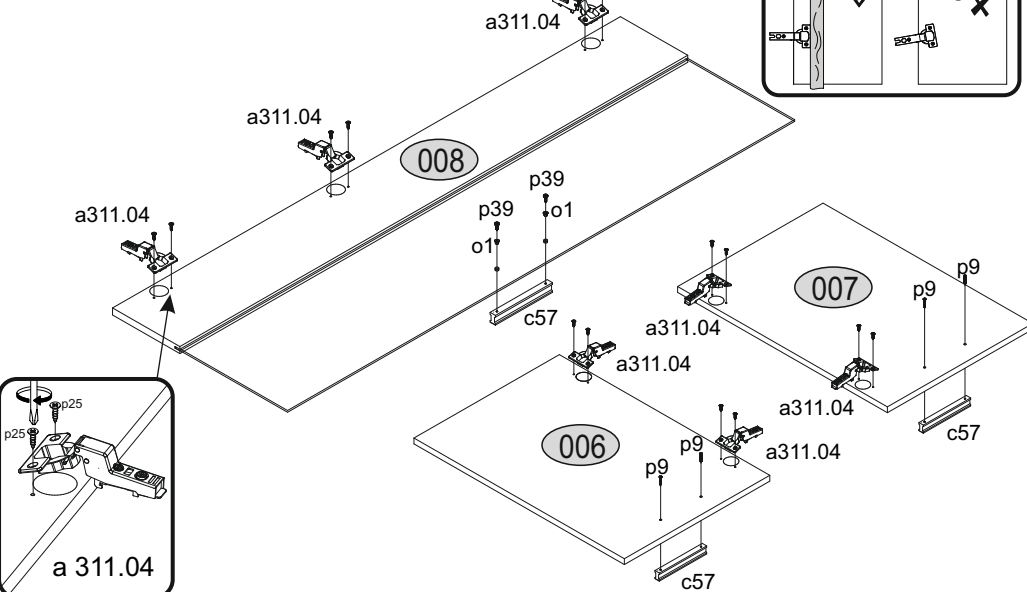

Installation manual

Belle Showcase low 1W2D

Code	Dimensions			Package	
001	1341	409	16	1	2/4
002	1341	409	16	1	2/4
003	1341	372	16	1	1/4
004	963	410	16	1	2/4
005	963	410	16	1	2/4
006	667	461	16	1	1/4
007	665	461	16	1	1/4
008	1335	460	16	1	4/4
009	456	370	16	1	2/4
010	456	370	16	2	1/4
011	1359	474	2,5	1	1/4
012	1359	474	2,5	1	1/4
014	457	370	5	3	3/4
015	620	370	30	2	1/4
accessories				1	1/4

Accessories:

<p>7x a311.04.002</p> 	<p>7x b219</p> 	<p>3x c57</p> 	<p>1x n14 20x80</p> 
<p>1x p17 Ø6x50</p> 	<p>1x f3 Ø10x50</p> 	<p>7x e1 Ø7x50</p> 	<p>10x r1 15x12</p> 
<p>10x l2</p> 	<p>10x r16 Ø5x24</p> 	<p>16x f1 Ø8x30</p> 	<p>8x p10 Ø4x40</p> 
<p>2x p39 Ø4x20</p> 	<p>4x p9 Ø4x30</p> 	<p>29x p25 Ø3.5x16</p> 	<p>3x n260.01</p> 
<p>13x d3</p> 	<p>8x d1 Ø5x16</p> 	<p>2x o1 Ø10x5.2</p> 	<p>10x s2</p> 
<p>1x z1</p> 	<p>1x k87</p> 		

f1	r1	r16
x4	x4	x6

f1	r1	r16	d3	d1
x4	x2	x2	x6	x4

f1	r1	r16	d3	d1	b219
x8	x4	x2	x6	x4	x7

p39	o1	p25	a311.04	p9	c57
x2	x2	x14	x7	x4	x3

5

6

7

8