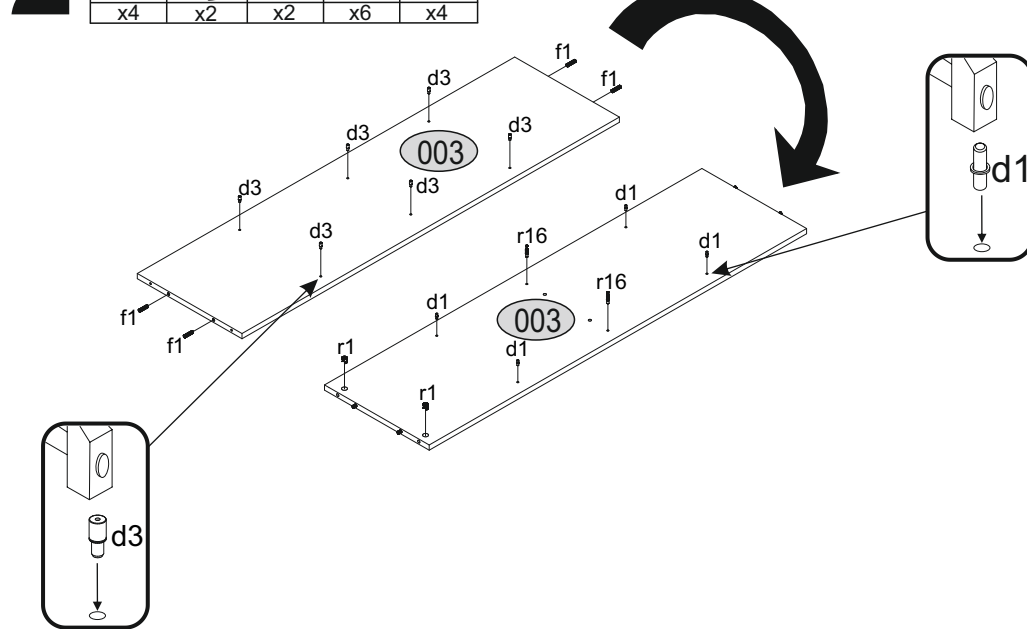

Installation manual

Belle Showcase low 1W2D

Code	Dimensions			Package	
001	1341	409	16	1	2/4
002	1341	409	16	1	2/4
003	1341	372	16	1	1/4
004	963	410	16	1	2/4
005	963	410	16	1	2/4
006	667	461	16	1	1/4
007	665	461	16	1	1/4
008	1335	460	16	1	4/4
009	456	370	16	1	2/4
010	456	370	16	2	1/4
011	1359	474	2,5	1	1/4
012	1359	474	2,5	1	1/4
014	457	370	5	3	3/4
015	620	370	30	2	1/4
accessories				1	1/4

Accessories:

<p>7x a311.04.002</p> 	<p>7x b219</p> 	<p>3x c57</p> 	<p>1x n14 20x80</p> 
<p>1x p17 Ø6x50</p> 	<p>1x f3 Ø10x50</p> 	<p>7x e1 Ø7x50</p> 	<p>10x r1 15x12</p> 
<p>10x l2</p> 	<p>10x r16 Ø5x24</p> 	<p>16x f1 Ø8x30</p> 	<p>8x p10 Ø4x40</p> 
<p>2x p39 Ø4x20</p> 	<p>4x p9 Ø4x30</p> 	<p>29x p25 Ø3.5x16</p> 	<p>3x n260.01</p> 
<p>13x d3</p> 	<p>8x d1 Ø5x16</p> 	<p>2x o1 Ø10x5.2</p> 	<p>10x s2</p> 
<p>1x z1</p> 	<p>1x k87</p> 		

f1	r1	r16
x4	x4	x6

f1	r1	r16	d3	d1
x4	x2	x2	x6	x4

f1	r1	r16	d3	d1	b219
x8	x4	x2	x6	x4	x7

p39	o1	p25	a311.04	p9	c57
x2	x2	x14	x7	x4	x3

5

6

7

8