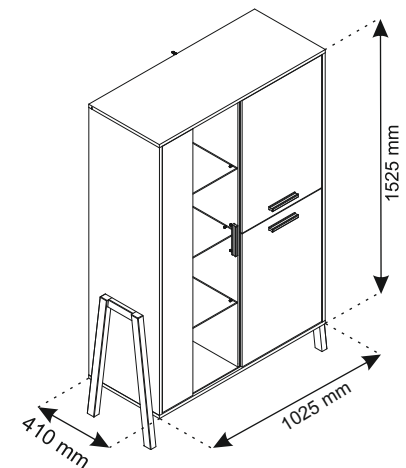

Installation manual

Belle Showcase low 1W2D

Code	Dimensions			Package	
001	1341	409	16	1	2/4
002	1341	409	16	1	2/4
003	1341	372	16	1	1/4
004	963	410	16	1	2/4
005	963	410	16	1	2/4
006	667	461	16	1	1/4
007	665	461	16	1	1/4
008	1335	460	16	1	4/4
009	456	370	16	1	2/4
010	456	370	16	2	1/4
011	1359	474	2,5	1	1/4
012	1359	474	2,5	1	1/4
014	457	370	5	3	3/4
015	620	370	30	2	1/4
accessories				1	1/4

Accessories:

<p>7x a311.04.002</p> 	<p>7x b219</p> 	<p>3x c57</p> 	<p>1x n14 20x80</p> 
<p>1x p17 Ø6x50</p> 	<p>1x f3 Ø10x50</p> 	<p>7x e1 Ø7x50</p> 	<p>10x r1 15x12</p> 
<p>10x l2</p> 	<p>10x r16 Ø5x24</p> 	<p>16x f1 Ø8x30</p> 	<p>8x p10 Ø4x40</p> 
<p>2x p39 Ø4x20</p> 	<p>4x p9 Ø4x30</p> 	<p>29x p25 Ø3.5x16</p> 	<p>3x n260.01</p> 
<p>13x d3</p> 	<p>8x d1 Ø5x16</p> 	<p>2x o1 Ø10x5.2</p> 	<p>10x s2</p> 
<p>1x z1</p> 	<p>1x k87</p> 		