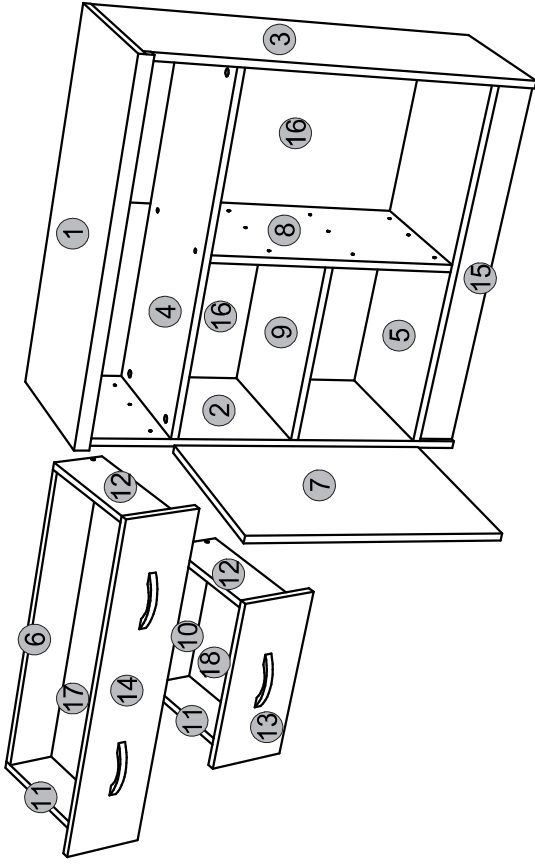

# Instalation manual

TOP-MIX: KOM\_1D4S\_80

Element symbol	Dimensions	Code	Package
1	800	T-201	1/1
2	330	16/32	1
3	829	16	1
4	310	T-101	1/1
5	829	16	1
6	310	T-102	1/1
7	766	16	1
8	310	T-301	1/1
9	766	16	1
10	310	T-302	1/1
11	709	16	1
12	546	T-501	1/1
13	396	16	1
14	310	T-001	2/2
15	525	16	1
16	310	T-124	1/1
17	375	16	1
18	310	T-303	1/1
19	120	16	3
20	318	T-502	1/1
21	300	16	4
22	300	T-503	1/1
23	120	16	4
24	300	T-504	1/1
25	396	16	3
26	180	T-002	2/2
27	794	16	1
28	180	T-003	2/2
29	766	80	16
30	180	T-401	1/1
31	760	395	3
32	298	T-601	2/2
33	723	298	3
34	332	T-602	1/1
35	298	T-603	1/1

**1**

**3**

**2**

**4**

5

7

6

8