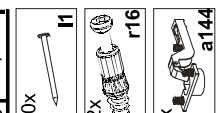

# Instalation manual

TOP-MIX: KOM\_1D4S\_80

Element symbol	Dimensions	Code	Package
1	800	T-201	1/1
2	330	16/32	1
3	829	16	1
4	310	T-101	1/1
5	829	16	1
6	310	T-102	1/1
7	766	16	1
8	310	T-301	1/1
9	766	16	1
10	310	T-302	1/1
11	709	16	1
12	546	T-501	1/1
13	396	16	1
14	310	T-001	2/2
15	525	16	1
16	310	T-124	1/1
17	375	16	1
18	310	T-303	1/1
19	120	16	3
20	318	T-502	1/1
21	300	16	4
22	300	T-503	1/1
23	120	16	4
24	300	T-504	1/1
25	396	16	3
26	180	T-002	2/2
27	794	16	1
28	180	T-003	2/2
29	766	80	16
30	180	T-401	1/1
31	760	395	3
32	298	T-601	2/2
33	723	298	3
34	332	T-602	1/1
35	298	T-603	1/1

**1**

**3**

**2**

**4**

5

7

6

8