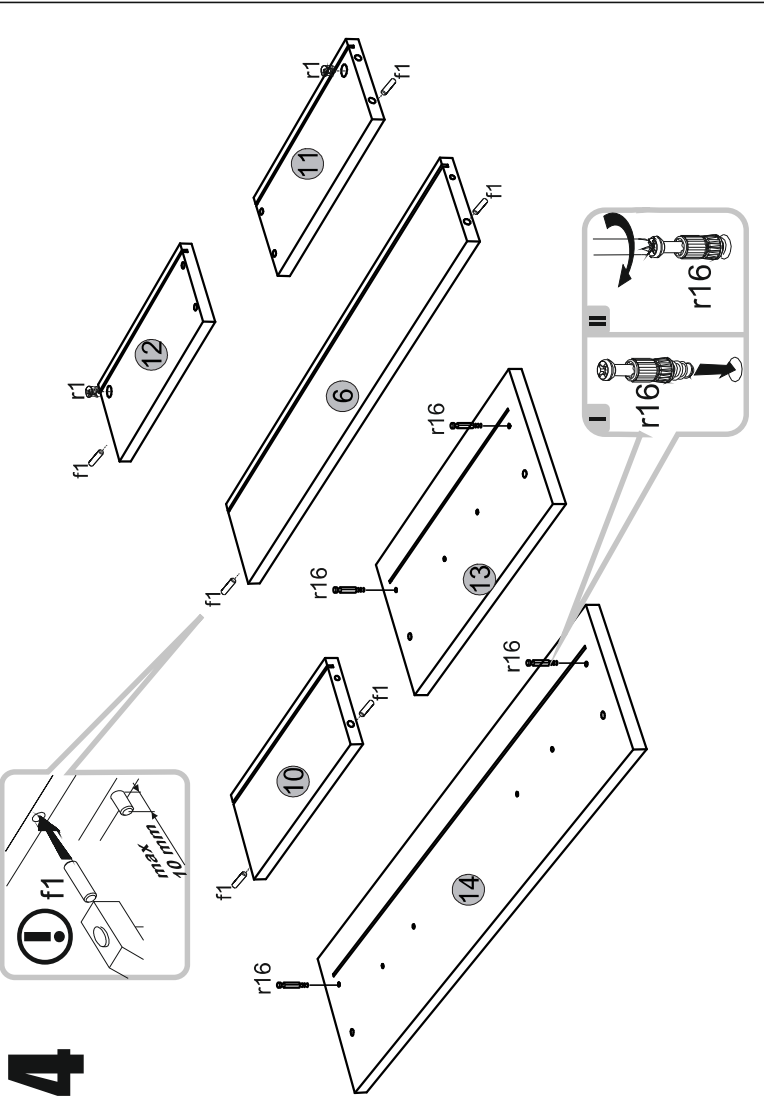

# Instalation manual

TOP-MIX: KOM\_1D4S\_80

Element symbol	Dimensions	Code	Package
1	800	T-201	1/1
2	330	16/32	1
3	829	16	1
4	310	T-101	1/1
5	829	16	1
6	310	T-102	1/1
7	766	16	1
8	310	T-301	1/1
9	766	16	1
10	310	T-302	1/1
11	709	16	1
12	546	T-501	1/1
13	396	16	1
14	310	T-001	2/2
15	525	16	1
16	310	T-124	1/1
17	375	16	1
18	310	T-303	1/1
19	120	16	3
20	318	T-502	1/1
21	300	16	4
22	300	T-503	1/1
23	120	16	4
24	300	T-504	1/1
25	396	16	3
26	180	T-002	2/2
27	794	16	1
28	180	T-003	2/2
29	766	80	16
30	180	T-401	1/1
31	760	395	3
32	298	T-601	2/2
33	723	298	3
34	332	T-602	1/1
35	298	T-603	1/1

**1**

**3**

**2**

**4**

5

7

6

8