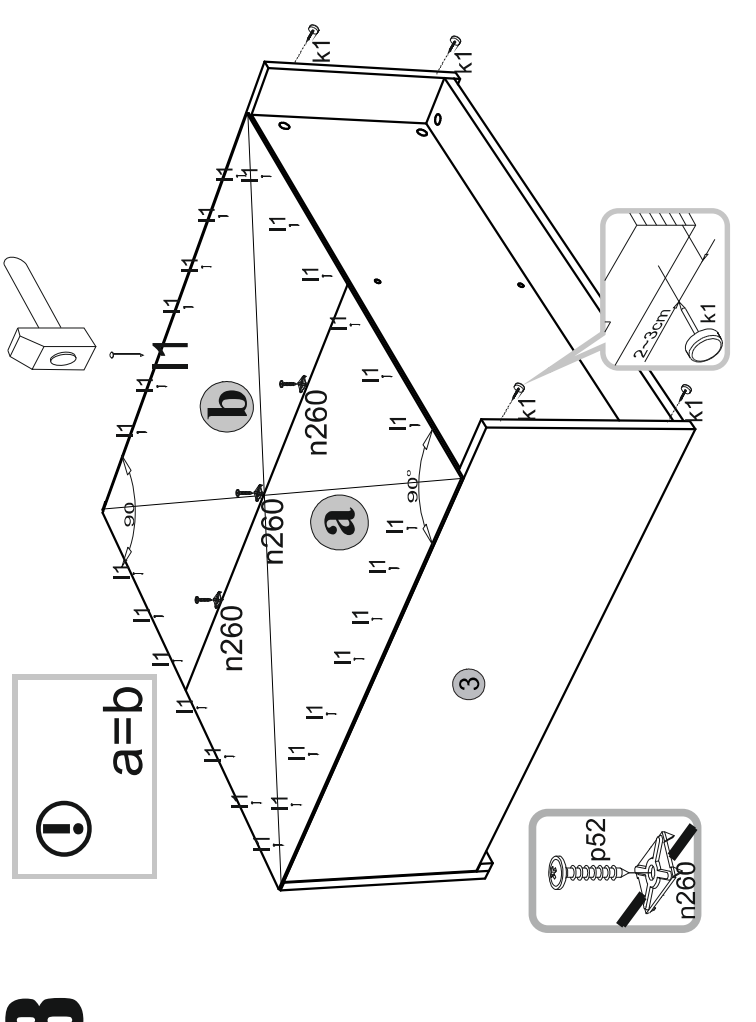

# Instalation manual

TOP-MIX: KOM\_1D4S\_80

Element symbol	Dimensions	Code	Package
1	800	T-201	1/1
2	330	16/32	1
3	829	16	1
4	310	T-101	1/1
5	829	16	1
6	310	T-102	1/1
7	766	16	1
8	310	T-301	1/1
9	766	16	1
10	310	T-302	1/1
11	709	16	1
12	546	T-501	1/1
13	396	16	1
14	310	T-001	2/2
15	525	16	1
16	310	T-124	1/1
17	375	16	1
18	310	T-303	1/1
19	120	16	3
20	318	T-502	1/1
21	300	16	4
22	300	T-503	1/1
23	120	16	4
24	300	T-504	1/1
25	396	16	3
26	180	T-002	2/2
27	794	16	1
28	180	T-003	2/2
29	766	80	16
30	180	T-401	1/1
31	760	395	3
32	298	T-601	2/2
33	723	298	3
34	332	T-602	1/1
35	298	T-603	1/1

**1**

**3**

**2**

**4**

5

7

6

8