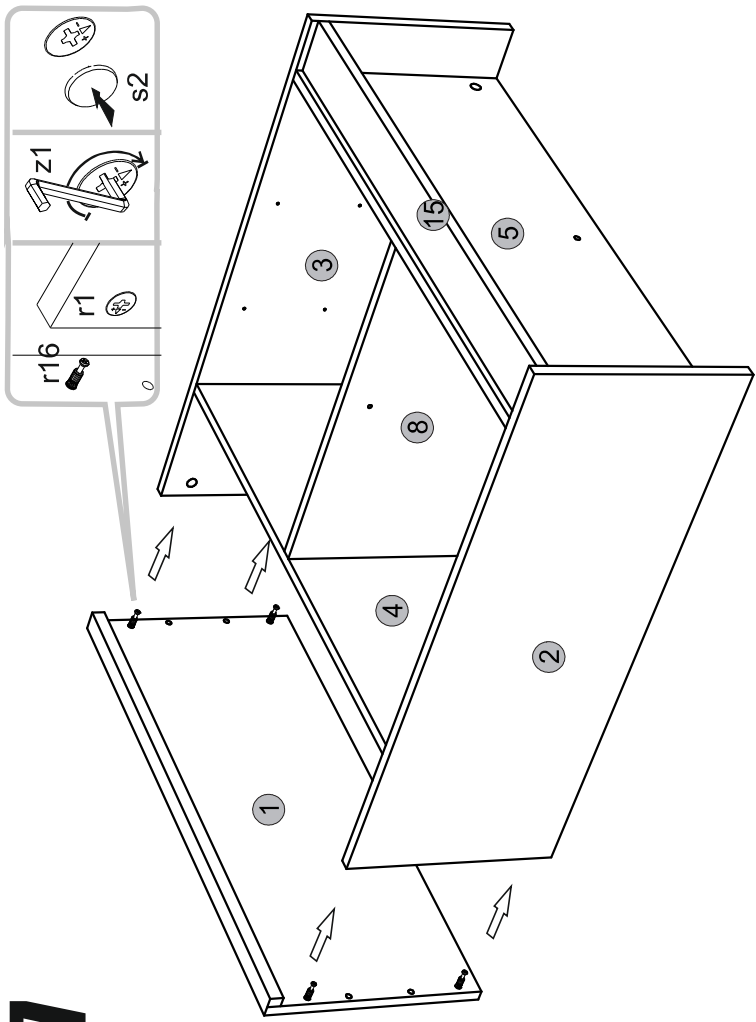

# Instalation manual

TOP-MIX: KOM\_1D4S\_80

Element symbol	Dimensions	Code	Package
1	800	T-201	1/1
2	330	16/32	1
3	829	16	1
4	310	T-101	1/1
5	829	16	1
6	310	T-102	1/1
7	766	16	1
8	310	T-301	1/1
9	766	16	1
10	310	T-302	1/1
11	709	16	1
12	546	T-501	1/1
13	396	16	1
14	310	T-001	2/2
15	525	16	1
16	310	T-124	1/1
17	375	16	1
18	310	T-303	1/1
19	120	16	3
20	318	T-502	1/1
21	300	16	4
22	300	T-503	1/1
23	120	16	4
24	300	T-504	1/1
25	396	16	3
26	180	T-002	2/2
27	794	16	1
28	180	T-003	2/2
29	766	80	16
30	180	T-401	1/1
31	760	395	3
32	298	T-601	2/2
33	723	298	3
34	332	T-602	1/1
35	298	T-603	1/1

**1**

**3**

**2**

**4**

5

7

6

8