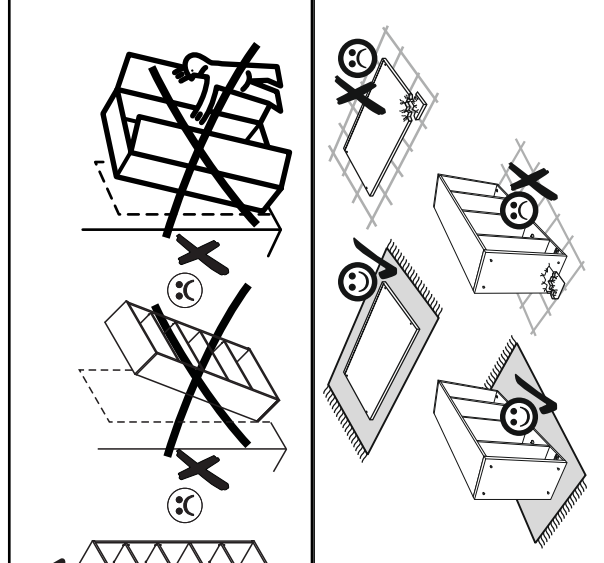

# Instalation manual

TOP-MIX: KOM\_1D4S\_80

Element symbol	Dimensions	Code	Package
1	800	T-201	1/1
2	330	16/32	1
3	829	16	1
4	310	T-101	1/1
5	829	16	1
6	310	T-102	1/1
7	766	16	1
8	310	T-301	1/1
9	766	16	1
10	310	T-302	1/1
11	709	16	1
12	546	T-501	1/1
13	396	16	1
14	310	T-001	2/2
15	525	16	1
16	310	T-124	1/1
17	375	16	1
18	310	T-303	1/1
19	120	16	3
20	318	T-502	1/1
21	300	16	4
22	300	T-503	1/1
23	120	16	4
24	300	T-504	1/1
25	396	16	3
26	180	T-002	2/2
27	794	16	1
28	180	T-003	2/2
29	766	80	16
30	180	T-401	1/1
31	760	395	3
32	298	T-601	2/2
33	723	298	3
34	332	T-602	1/1
35	298	T-603	1/1

**1**

**3**

**2**

**4**

5

7

6

8