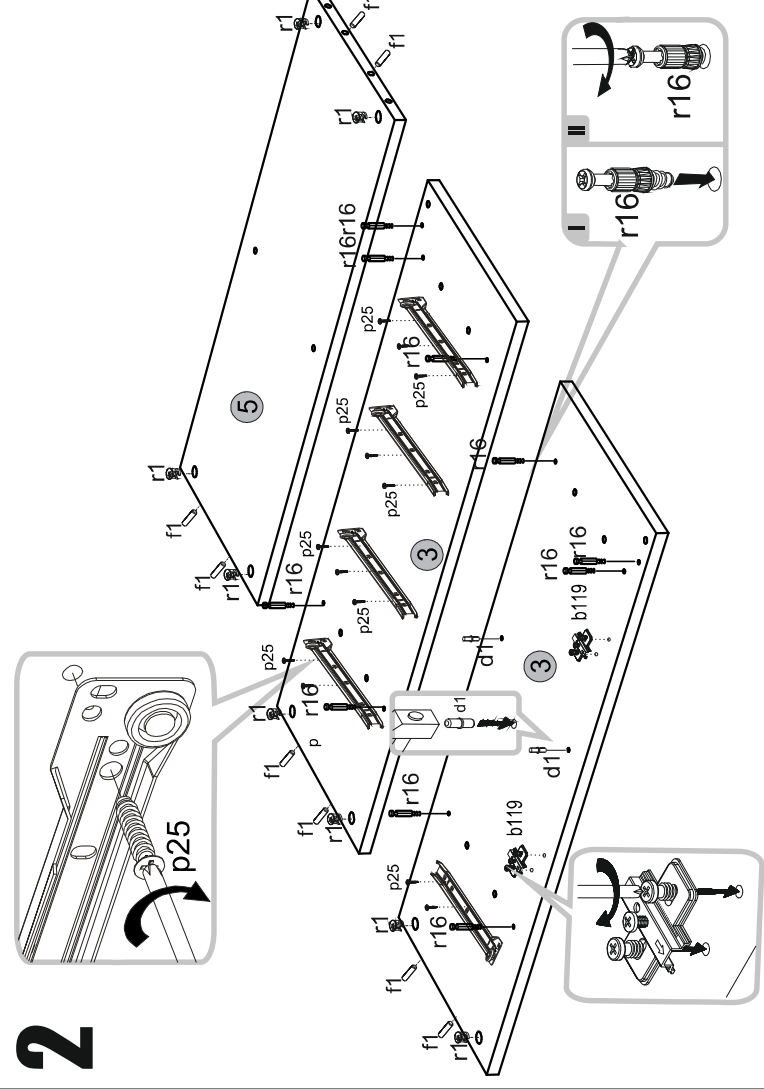

# Instalation manual

TOP-MIX: KOM\_1D4S\_80

Element symbol	Dimensions	Code	Package
1	800	T-201	1/1
2	330	16/32	1
3	829	16	1
4	310	T-101	1/1
5	829	16	1
6	310	T-102	1/1
7	766	16	1
8	310	T-301	1/1
9	766	16	1
10	310	T-302	1/1
11	709	16	1
12	546	T-501	1/1
13	396	16	1
14	310	T-001	2/2
15	525	16	1
16	310	T-124	1/1
17	375	16	1
18	310	T-303	1/1
19	120	16	3
20	318	T-502	1/1
21	300	16	4
22	300	T-503	1/1
23	120	16	4
24	300	T-504	1/1
25	396	16	3
26	180	T-002	2/2
27	794	16	1
28	180	T-003	2/2
29	766	80	16
30	180	T-401	1/1
31	760	395	3
32	298	T-601	2/2
33	723	298	3
34	332	T-602	1/1
35	298	T-603	1/1

**1**

**3**

**2**

**4**

5

7

6

8

9

10