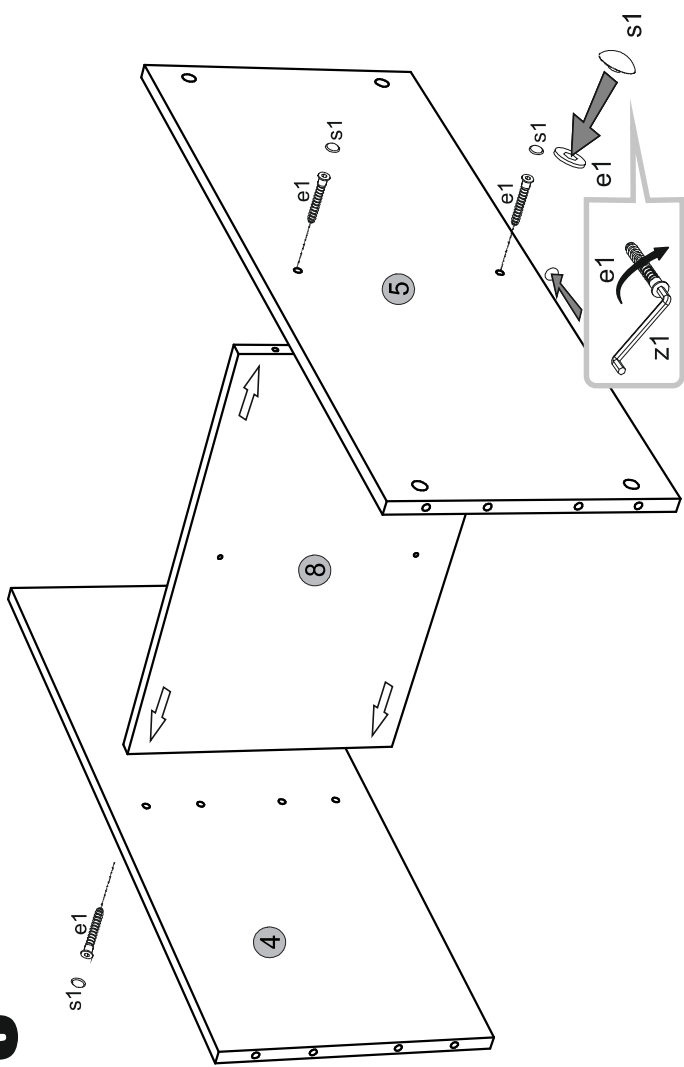

# Instalation manual

TOP-MIX: KOM\_1D4S\_80

Element symbol	Dimensions	Code	Package
1	800	T-201	1/1
2	330	16/32	1
3	829	16	1
4	310	T-101	1/1
5	829	16	1
6	310	T-102	1/1
7	766	16	1
8	310	T-301	1/1
9	766	16	1
10	310	T-302	1/1
11	709	16	1
12	546	T-501	1/1
13	396	16	1
14	310	T-001	2/2
15	525	16	1
16	310	T-124	1/1
17	375	16	1
18	310	T-303	1/1
19	120	16	3
20	318	T-502	1/1
21	300	16	4
22	300	T-503	1/1
23	120	16	4
24	300	T-504	1/1
25	396	16	3
26	180	T-002	2/2
27	794	16	1
28	180	T-003	2/2
29	766	80	16
30	180	T-401	1/1
31	760	395	3
32	298	T-601	2/2
33	723	298	3
34	332	T-602	1/1
35	298	T-603	1/1

**1**

**3**

**2**

**4**

5

7

6

8