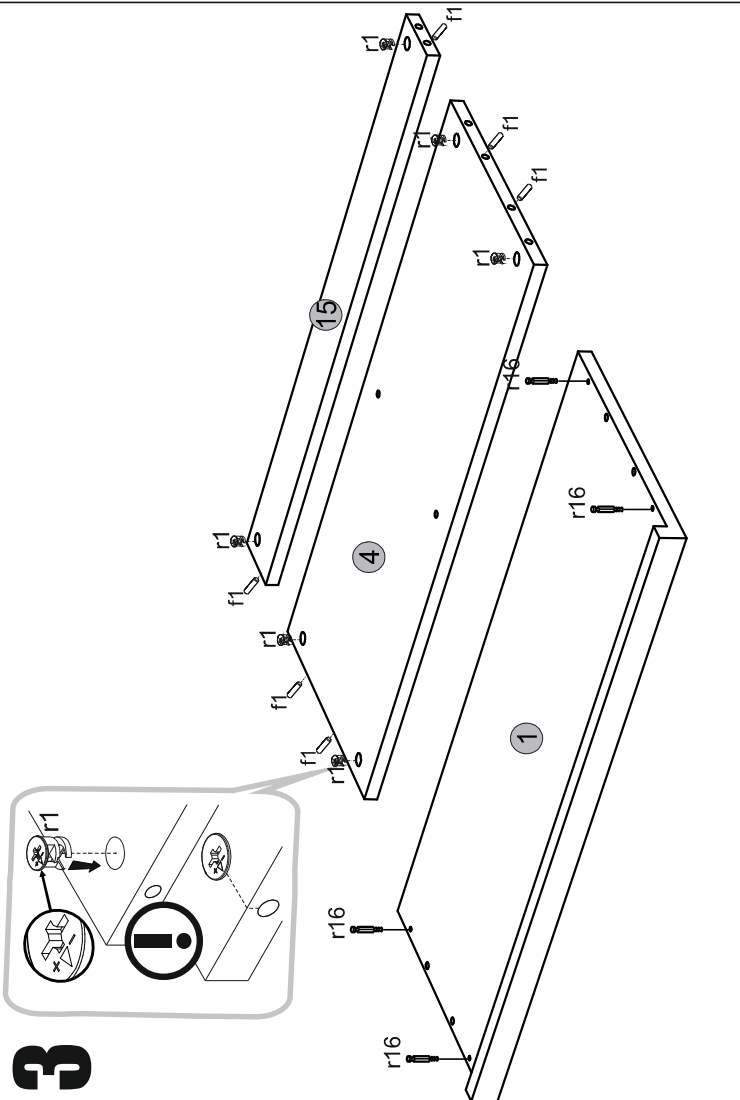

# Instalation manual

TOP-MIX: KOM\_1D4S\_80

Element symbol	Dimensions	Code	Package
1	800	T-201	1/1
2	330	16/32	1
3	829	16	1
4	310	T-101	1/1
5	829	16	1
6	310	T-102	1/1
7	766	16	1
8	310	T-301	1/1
9	766	16	1
10	310	T-302	1/1
11	709	16	1
12	546	T-501	1/1
13	396	16	1
14	310	T-001	2/2
15	525	16	1
16	310	T-124	1/1
17	375	16	1
18	310	T-303	1/1
19	120	16	3
20	318	T-502	1/1
21	300	16	4
22	300	T-503	1/1
23	120	16	4
24	300	T-504	1/1
25	396	16	3
26	180	T-002	2/2
27	794	16	1
28	180	T-003	2/2
29	766	80	16
30	180	T-401	1/1
31	760	395	3
32	298	T-601	2/2
33	723	298	3
34	332	T-602	1/1
35	298	T-603	1/1

**1**

**3**

**2**

**4**

5

7

6

8