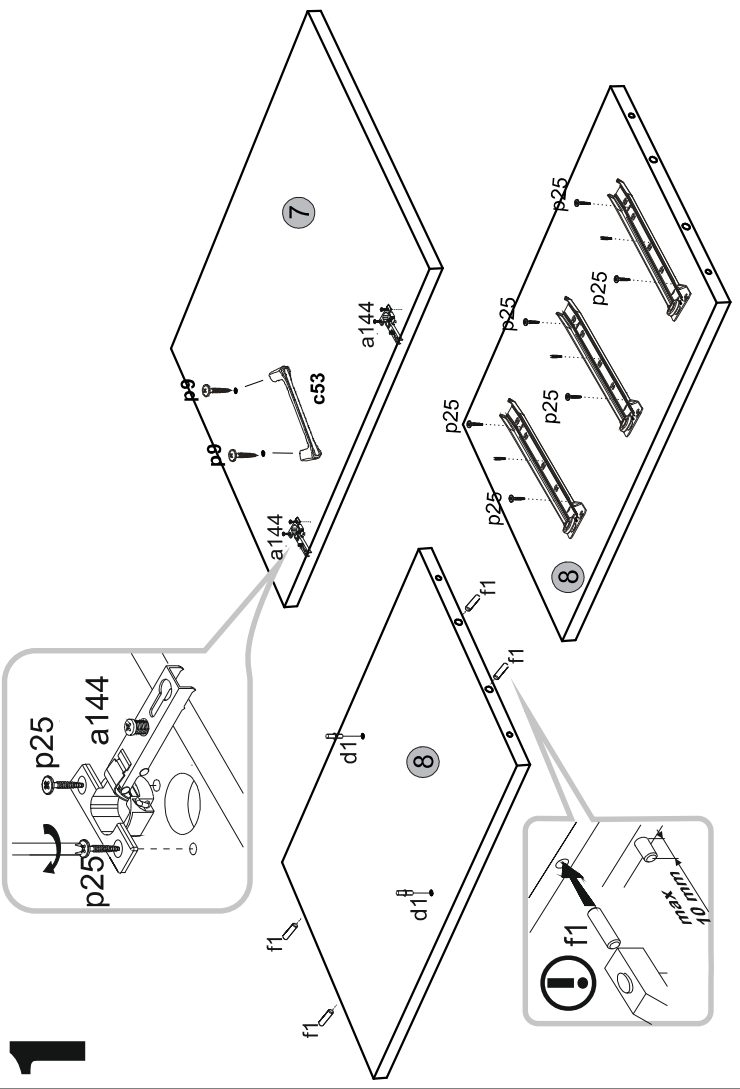

# Instalation manual

TOP-MIX: KOM\_1D4S\_80

Element symbol	Dimensions	Code	Package
1	800	T-201	1/1
2	330	16/32	1
3	829	16	1
4	310	T-101	1/1
5	829	16	1
6	310	T-102	1/1
7	766	16	1
8	310	T-301	1/1
9	766	16	1
10	310	T-302	1/1
11	709	16	1
12	546	T-501	1/1
13	396	16	1
14	310	T-001	2/2
15	525	16	1
16	310	T-124	1/1
17	375	16	1
18	310	T-303	1/1
19	120	16	3
20	318	T-502	1/1
21	300	16	4
22	300	T-503	1/1
23	120	16	4
24	300	T-504	1/1
25	396	16	3
26	180	T-002	2/2
27	794	16	1
28	180	T-003	2/2
29	766	80	16
30	180	T-401	1/1
31	760	395	3
32	298	T-601	2/2
33	723	298	3
34	332	T-602	1/1
35	298	T-603	1/1

**1**

**3**

**2**

**4**

5

7

6

8

9

10