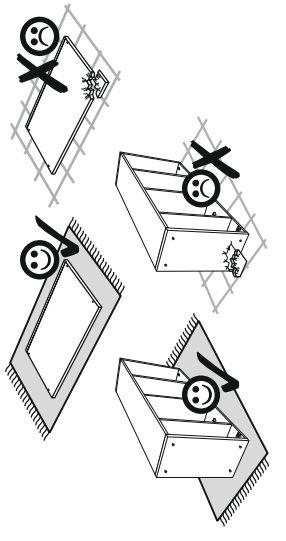

# Instalation manual

TOP-MIX: KOM\_1D4S\_80

Element symbol	Dimensions	Code	Package
1	800	T-201	1/1
2	330	16/32	1
3	829	16	1
4	310	T-101	1/1
5	829	16	1
6	310	T-102	1/1
7	766	16	1
8	310	T-301	1/1
9	766	16	1
10	310	T-302	1/1
11	709	16	1
12	546	T-501	1/1
13	396	16	1
14	310	T-001	2/2
15	525	16	1
16	310	T-124	1/1
17	375	16	1
18	310	T-303	1/1
19	120	16	3
20	318	T-502	1/1
21	300	16	4
22	300	T-503	1/1
23	120	16	4
24	300	T-504	1/1
25	396	16	3
26	180	T-002	2/2
27	794	16	1
28	180	T-003	2/2
29	766	80	16
30	180	T-401	1/1
31	760	395	3
32	298	T-601	2/2
33	723	298	3
34	332	T-602	1/1
35	298	T-603	1/1

**1**

**3**

**2**

**4**

5

7

6

8