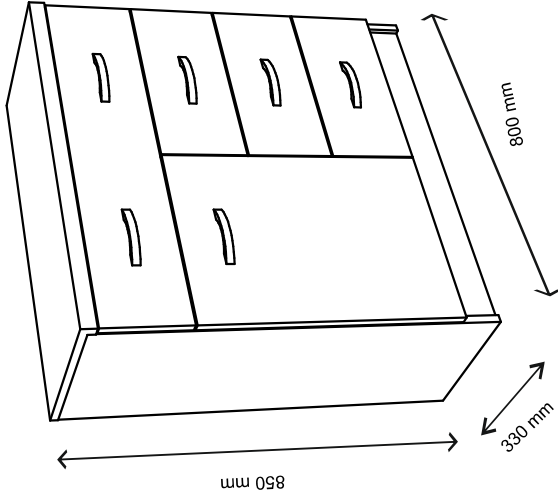

# Instalation manual

TOP-MIX: KOM\_1D4S\_80

Element symbol	Dimensions	Code	Package
1	800	T-201	1/1
2	330	16/32	1
3	829	16	1
4	310	T-101	1/1
5	829	16	1
6	310	T-102	1/1
7	766	16	1
8	310	T-301	1/1
9	766	16	1
10	310	T-302	1/1
11	709	16	1
12	546	T-501	1/1
13	396	16	1
14	310	T-001	2/2
15	525	16	1
16	310	T-124	1/1
17	375	16	1
18	310	T-303	1/1
19	120	16	3
20	318	T-502	1/1
21	300	16	4
22	300	T-503	1/1
23	120	16	4
24	300	T-504	1/1
25	396	16	3
26	180	T-002	2/2
27	794	16	1
28	180	T-003	2/2
29	766	80	16
30	180	T-401	1/1
31	760	395	3
32	298	T-601	2/2
33	723	298	3
34	332	T-602	1/1
35	298	T-603	1/1

**1**

**3**

**2**

**4**

5

7

6

8