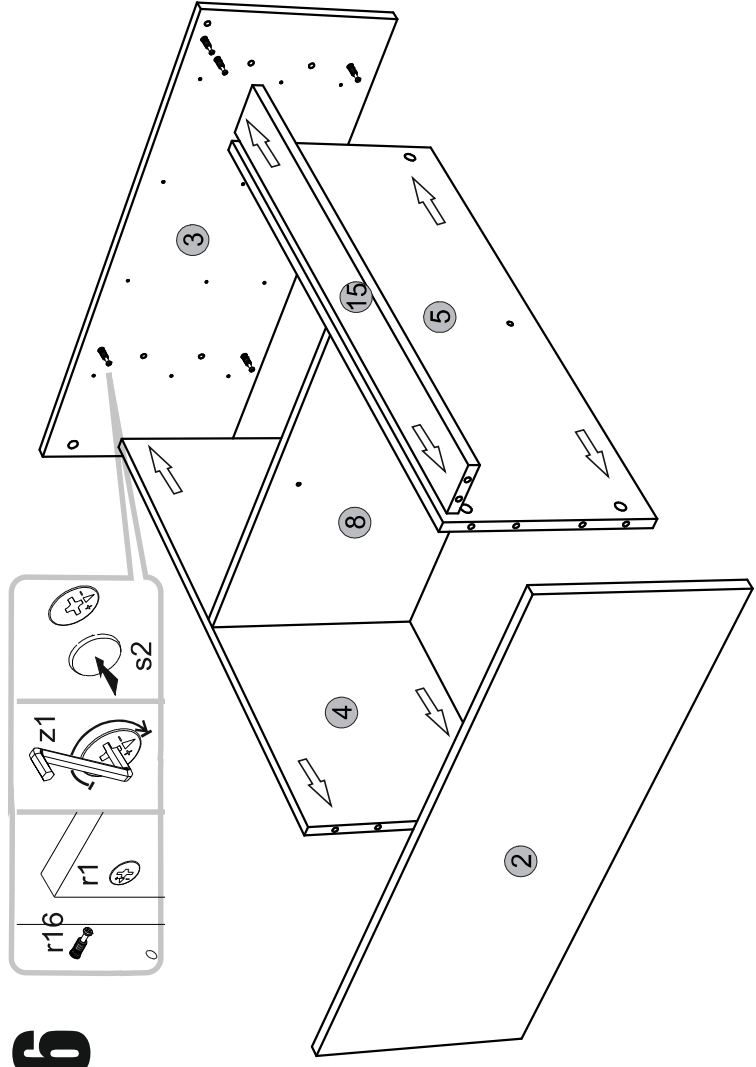

# Instalation manual

TOP-MIX: KOM\_1D4S\_80

Element symbol	Dimensions	Code	Package
1	800	T-201	1/1
2	330	16/32	1
3	829	16	1
4	310	T-101	1/1
5	829	16	1
6	310	T-102	1/1
7	766	16	1
8	310	T-301	1/1
9	766	16	1
10	310	T-302	1/1
11	709	16	1
12	546	T-501	1/1
13	396	16	1
14	310	T-001	2/2
15	525	16	1
16	310	T-124	1/1
17	375	16	1
18	310	T-303	1/1
19	120	16	3
20	318	T-502	1/1
21	300	16	4
22	300	T-503	1/1
23	120	16	4
24	300	T-504	1/1
25	396	16	3
26	180	T-002	2/2
27	794	16	1
28	180	T-003	2/2
29	766	80	16
30	180	T-401	1/1
31	760	395	3
32	298	T-601	2/2
33	723	298	3
34	332	T-602	1/1
35	298	T-603	1/1

**1**

**3**

**2**

**4**

5

7

6

8