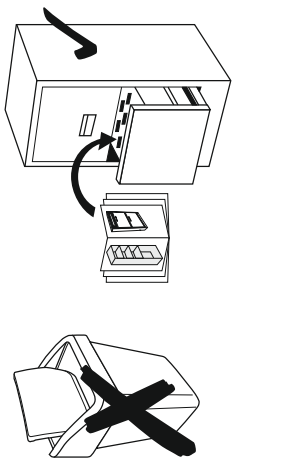

# Instalation manual

TOP-MIX: KOM\_1D4S\_80

Element symbol	Dimensions	Code	Package
1	800	T-201	1/1
2	330	16/32	1
3	829	16	1
4	310	T-101	1/1
5	829	16	1
6	310	T-102	1/1
7	766	16	1
8	310	T-301	1/1
9	766	16	1
10	310	T-302	1/1
11	709	16	1
12	546	T-501	1/1
13	396	16	1
14	310	T-001	2/2
15	525	16	1
16	310	T-124	1/1
17	375	16	1
18	310	T-303	1/1
19	120	16	3
20	318	T-502	1/1
21	300	16	4
22	300	T-503	1/1
23	120	16	4
24	300	T-504	1/1
25	396	16	3
26	180	T-002	2/2
27	794	16	1
28	180	T-003	2/2
29	766	80	16
30	180	T-401	1/1
31	760	395	3
32	298	T-601	2/2
33	723	298	3
34	332	T-602	1/1
35	298	T-603	1/1

**1**

**3**

**2**

**4**

5

7

6

8