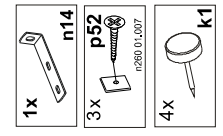

# Instalation manual

TOP-MIX: KOM\_1D4S\_80

Element symbol	Dimensions	Code	Package
1	800	T-201	1/1
2	330	16/32	1
3	829	16	1
4	310	T-101	1/1
5	829	16	1
6	310	T-102	1/1
7	766	16	1
8	310	T-301	1/1
9	766	16	1
10	310	T-302	1/1
11	709	16	1
12	546	T-501	1/1
13	396	16	1
14	310	T-001	2/2
15	525	16	1
16	310	T-124	1/1
17	375	16	1
18	310	T-303	1/1
19	120	16	3
20	318	T-502	1/1
21	300	16	4
22	300	T-503	1/1
23	120	16	4
24	300	T-504	1/1
25	396	16	3
26	180	T-002	2/2
27	794	16	1
28	180	T-003	2/2
29	766	80	16
30	180	T-401	1/1
31	760	395	3
32	298	T-601	2/2
33	723	298	3
34	332	T-602	1/1
35	298	T-603	1/1

**1**

**3**

**2**

**4**

5

7

6

8