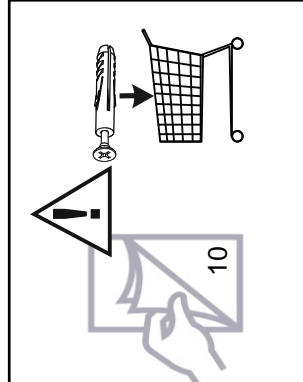

# Instalation manual

TOP-MIX: KOM\_1D4S\_80

Element symbol	Dimensions	Code	Package
1	800	T-201	1/1
2	330	16/32	1
3	829	16	1
4	310	T-101	1/1
5	829	16	1
6	310	T-102	1/1
7	766	16	1
8	310	T-301	1/1
9	766	16	1
10	310	T-302	1/1
11	709	16	1
12	546	T-501	1/1
13	396	16	1
14	310	T-001	2/2
15	525	16	1
16	310	T-124	1/1
17	375	16	1
18	310	T-303	1/1
19	120	16	3
20	318	T-502	1/1
21	300	16	4
22	300	T-503	1/1
23	120	16	4
24	300	T-504	1/1
25	396	16	3
26	180	T-002	2/2
27	794	16	1
28	180	T-003	2/2
29	766	80	16
30	180	T-401	1/1
31	760	395	3
32	298	T-601	2/2
33	723	298	3
34	332	T-602	1/1
35	298	T-603	1/1

**1**

**3**

**2**

**4**

5

7

6

8