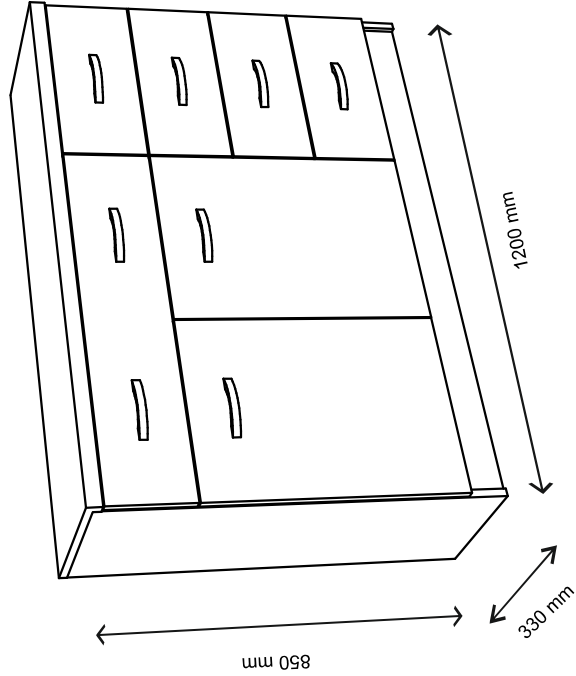

Instalation manual

TOP-MIX: KOM_2D5S_120

Element symbol	Dimensions	Code	Package
1	330 16/32	T-202	1/1
2	1166 310	T-306	1/1
3	829 310	T-102	1/1
4	829 310	T-101	1/1
5	772 310	T-307	1/1
6	733 310	T-125	1/1
7	715 120	T-505	1/1
8	546 396	T-001	2/2
9	546 396	T-004	2/2
10	321 120	T-506	1/1
11	300 120	T-504	1/1
12	300 120	T-503	1/1
13	794 180	T-003	2/2
14	396 180	T-002	2/2
15	1166 80	T-402	1/1
16	760 395	T-601	2/2
17	729 298	T-603	1/1
18	335 298	T-604	1/1