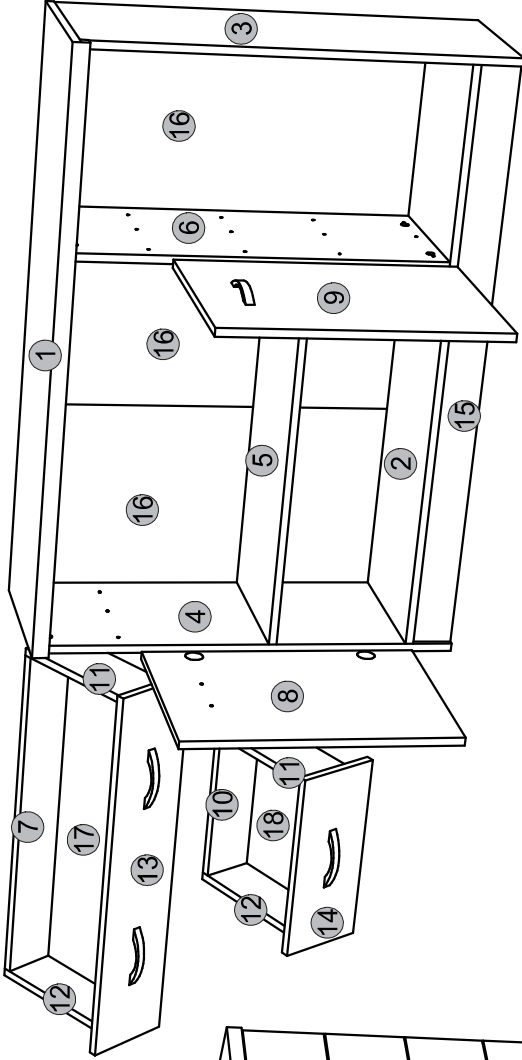

Instalation manual

TOP-MIX: KOM_2D5S_120

Element symbol	Dimensions	Code	Package
1	330 16/32	T-202	1/1
2	1166 310	T-306	1/1
3	829 310	T-102	1/1
4	829 310	T-101	1/1
5	772 310	T-307	1/1
6	733 310	T-125	1/1
7	715 120	T-505	1/1
8	546 396	T-001	2/2
9	546 396	T-004	2/2
10	321 120	T-506	1/1
11	300 120	T-504	1/1
12	300 120	T-503	1/1
13	794 180	T-003	2/2
14	396 180	T-002	2/2
15	1166 80	T-402	1/1
16	760 395	T-601	2/2
17	729 298	T-603	1/1
18	335 298	T-604	1/1

1

3

2

4

7

8

5

6