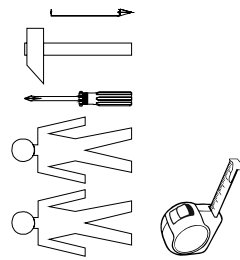

Instalation manual

TOP-MIX: KOM_2D5S_120

Element symbol	Dimensions	Code	Package
1	330 16/32	T-202	1/1
2	1166 310	T-306	1/1
3	829 310	T-102	1/1
4	829 310	T-101	1/1
5	772 310	T-307	1/1
6	733 310	T-125	1/1
7	715 120	T-505	1/1
8	546 396	T-001	2/2
9	546 396	T-004	2/2
10	321 120	T-506	1/1
11	300 120	T-504	1/1
12	300 120	T-503	1/1
13	794 180	T-003	2/2
14	396 180	T-002	2/2
15	1166 80	T-402	1/1
16	760 395	T-601	2/2
17	729 298	T-603	1/1
18	335 298	T-604	1/1