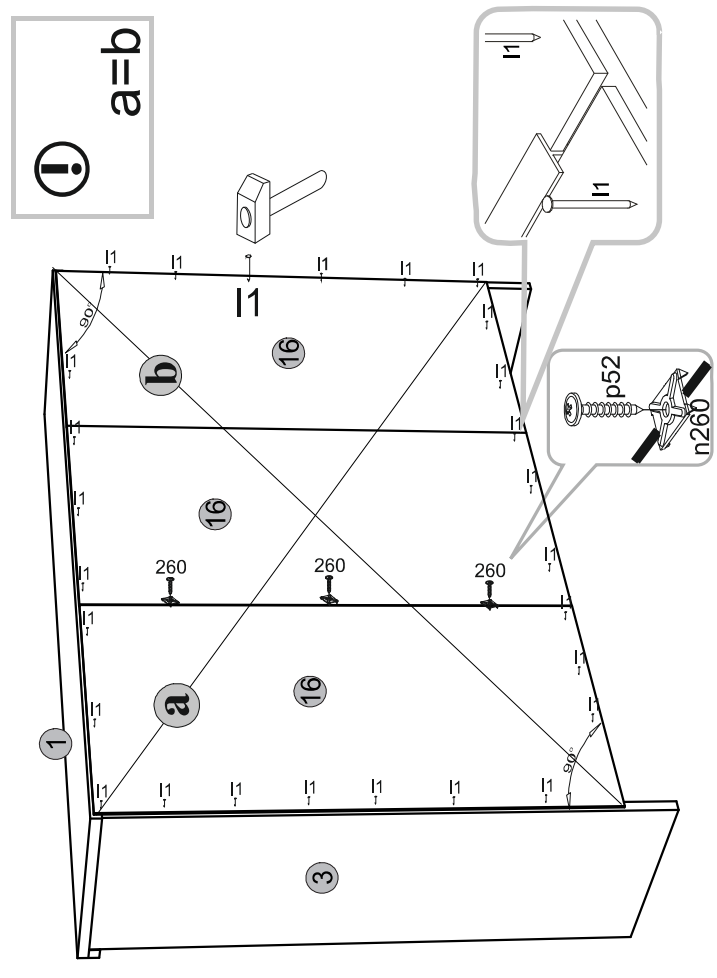

Instalation manual

TOP-MIX: KOM_2D5S_120

Element symbol	Dimensions	Code	Package
1	330 16/32	T-202	1/1
2	1166 310	T-306	1/1
3	829 310	T-102	1/1
4	829 310	T-101	1/1
5	772 310	T-307	1/1
6	733 310	T-125	1/1
7	715 120	T-505	1/1
8	546 396	T-001	2/2
9	546 396	T-004	2/2
10	321 120	T-506	1/1
11	300 120	T-504	1/1
12	300 120	T-503	1/1
13	794 180	T-003	2/2
14	396 180	T-002	2/2
15	1166 80	T-402	1/1
16	760 395	T-601	2/2
17	729 298	T-603	1/1
18	335 298	T-604	1/1

1

3

2

4

7

8

5

6