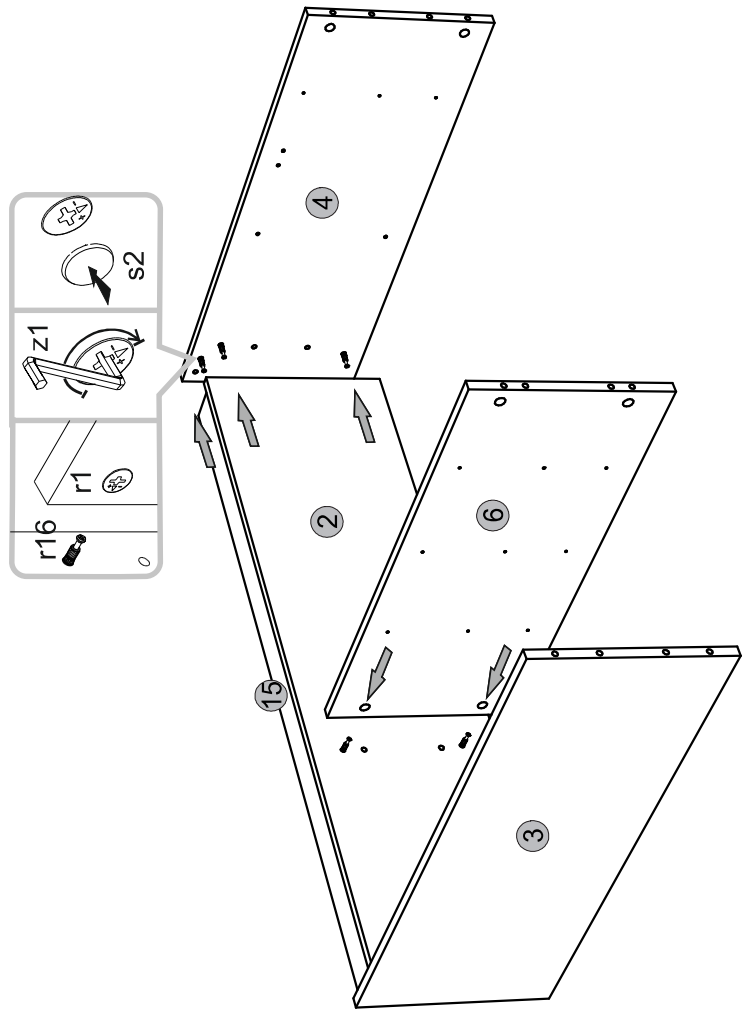

Instalation manual

TOP-MIX: KOM_2D5S_120

Element symbol	Dimensions	Code	Package
1	330 16/32	T-202	1/1
2	1166 310	T-306	1/1
3	829 310	T-102	1/1
4	829 310	T-101	1/1
5	772 310	T-307	1/1
6	733 310	T-125	1/1
7	715 120	T-505	1/1
8	546 396	T-001	2/2
9	546 396	T-004	2/2
10	321 120	T-506	1/1
11	300 120	T-504	1/1
12	300 120	T-503	1/1
13	794 180	T-003	2/2
14	396 180	T-002	2/2
15	1166 80	T-402	1/1
16	760 395	T-601	2/2
17	729 298	T-603	1/1
18	335 298	T-604	1/1

1

3

2

4

7

8

5

6