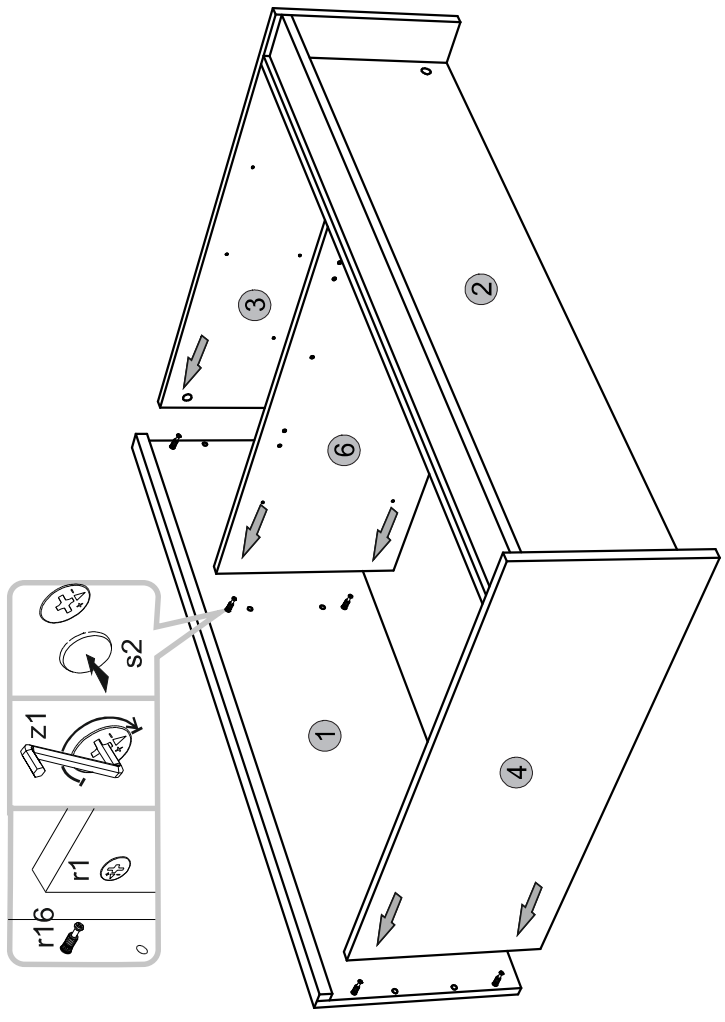

Instalation manual

TOP-MIX: KOM_2D5S_120

Element symbol	Dimensions	Code	Package
1	330 16/32	T-202	1/1
2	1166 310	T-306	1/1
3	829 310	T-102	1/1
4	829 310	T-101	1/1
5	772 310	T-307	1/1
6	733 310	T-125	1/1
7	715 120	T-505	1/1
8	546 396	T-001	2/2
9	546 396	T-004	2/2
10	321 120	T-506	1/1
11	300 120	T-504	1/1
12	300 120	T-503	1/1
13	794 180	T-003	2/2
14	396 180	T-002	2/2
15	1166 80	T-402	1/1
16	760 395	T-601	2/2
17	729 298	T-603	1/1
18	335 298	T-604	1/1

1

3

2

4

7

8

5

6