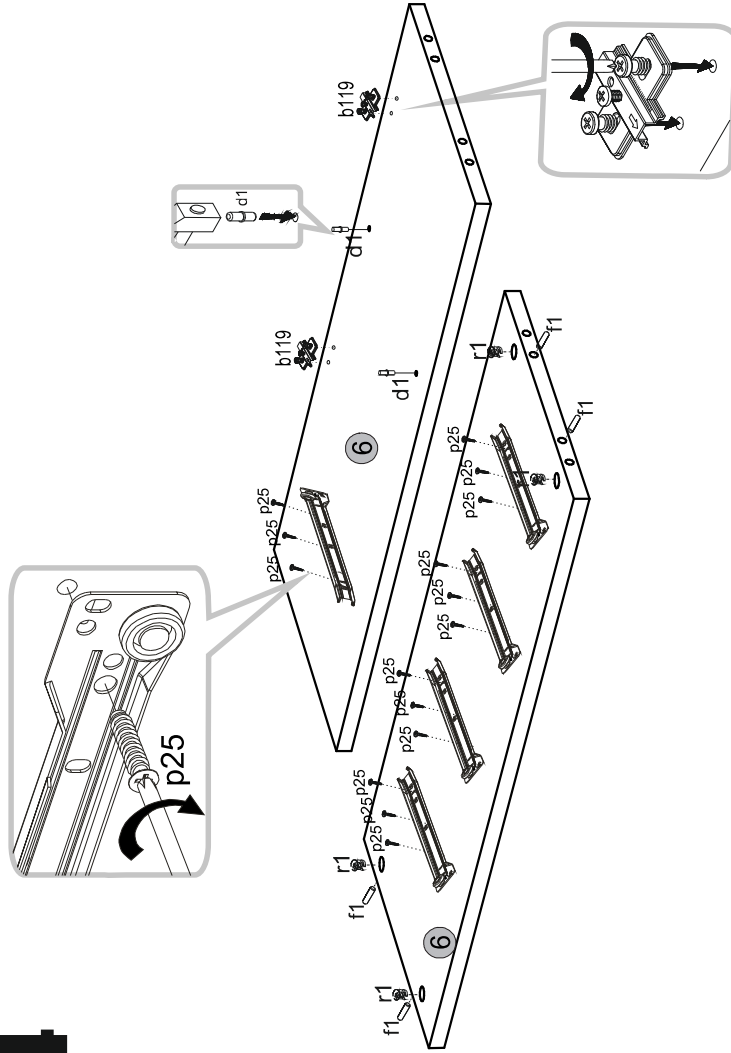

Instalation manual

TOP-MIX: KOM_2D5S_120

Element symbol	Dimensions	Code	Package
1	330 16/32	T-202	1/1
2	1166 310	T-306	1/1
3	829 310	T-102	1/1
4	829 310	T-101	1/1
5	772 310	T-307	1/1
6	733 310	T-125	1/1
7	715 120	T-505	1/1
8	546 396	T-001	2/2
9	546 396	T-004	2/2
10	321 120	T-506	1/1
11	300 120	T-504	1/1
12	300 120	T-503	1/1
13	794 180	T-003	2/2
14	396 180	T-002	2/2
15	1166 80	T-402	1/1
16	760 395	T-601	2/2
17	729 298	T-603	1/1
18	335 298	T-604	1/1

1

3

2

4

7

8

5

6

11

12

9

10