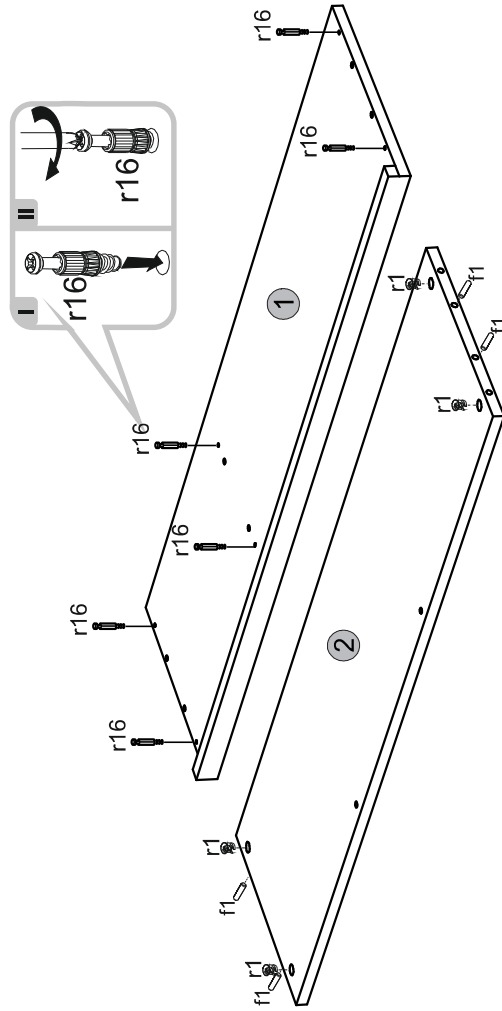

Instalation manual

TOP-MIX: KOM_2D5S_120

Element symbol	Dimensions	Code	Package
1	330 16/32	T-202	1/1
2	1166 310	T-306	1/1
3	829 310	T-102	1/1
4	829 310	T-101	1/1
5	772 310	T-307	1/1
6	733 310	T-125	1/1
7	715 120	T-505	1/1
8	546 396	T-001	2/2
9	546 396	T-004	2/2
10	321 120	T-506	1/1
11	300 120	T-504	1/1
12	300 120	T-503	1/1
13	794 180	T-003	2/2
14	396 180	T-002	2/2
15	1166 80	T-402	1/1
16	760 395	T-601	2/2
17	729 298	T-603	1/1
18	335 298	T-604	1/1

1

3

2

4

7

8

5

6