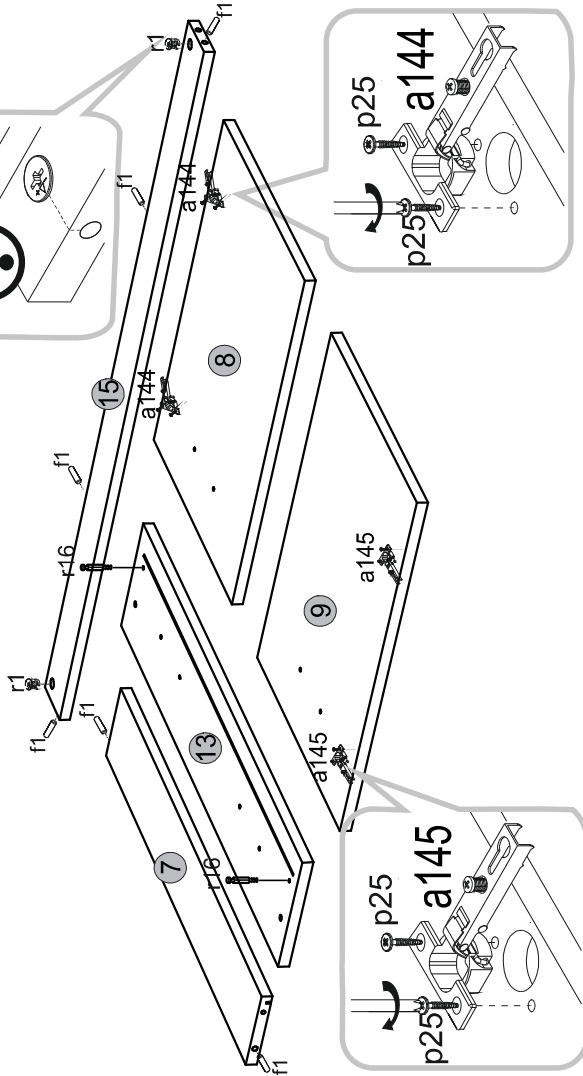

Instalation manual

TOP-MIX: KOM_2D5S_120

Element symbol	Dimensions	Code	Package
1	330 16/32	T-202	1/1
2	1166 310	T-306	1/1
3	829 310	T-102	1/1
4	829 310	T-101	1/1
5	772 310	T-307	1/1
6	733 310	T-125	1/1
7	715 120	T-505	1/1
8	546 396	T-001	2/2
9	546 396	T-004	2/2
10	321 120	T-506	1/1
11	300 120	T-504	1/1
12	300 120	T-503	1/1
13	794 180	T-003	2/2
14	396 180	T-002	2/2
15	1166 80	T-402	1/1
16	760 395	T-601	2/2
17	729 298	T-603	1/1
18	335 298	T-604	1/1

1

3

2

4

7

8

5

6

11

12

9

10