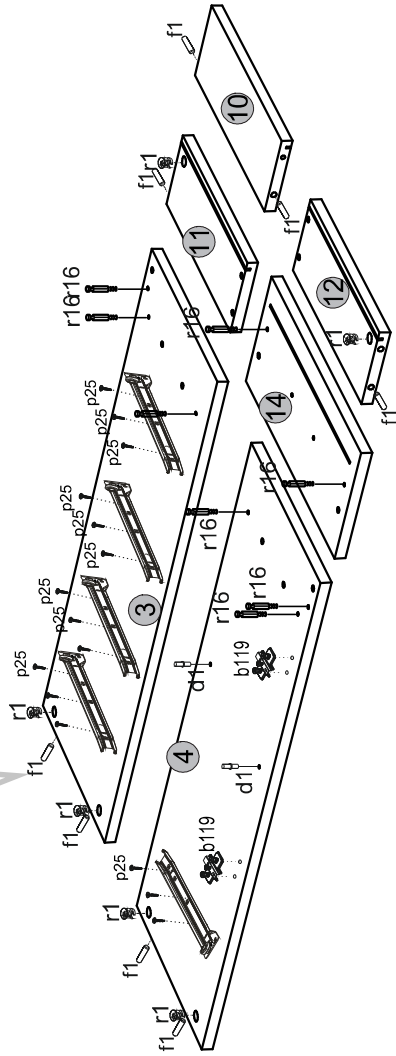

Instalation manual

TOP-MIX: KOM_2D5S_120

Element symbol	Dimensions	Code	Package
1	330 16/32	T-202	1/1
2	1166 310	T-306	1/1
3	829 310	T-102	1/1
4	829 310	T-101	1/1
5	772 310	T-307	1/1
6	733 310	T-125	1/1
7	715 120	T-505	1/1
8	546 396	T-001	2/2
9	546 396	T-004	2/2
10	321 120	T-506	1/1
11	300 120	T-504	1/1
12	300 120	T-503	1/1
13	794 180	T-003	2/2
14	396 180	T-002	2/2
15	1166 80	T-402	1/1
16	760 395	T-601	2/2
17	729 298	T-603	1/1
18	335 298	T-604	1/1

1

3

2

4

7

8

5

6

11

12

9

10