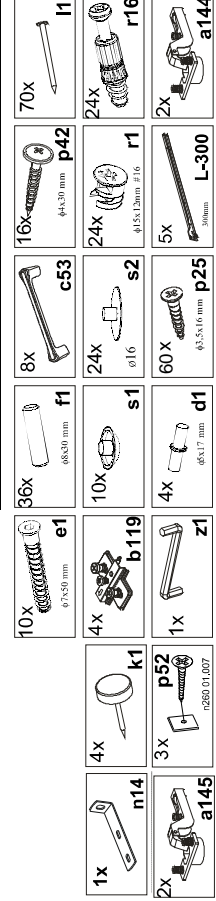

Instalation manual

TOP-MIX: KOM_2D5S_120

Element symbol	Dimensions	Code	Package
1	330 16/32	T-202	1/1
2	1166 310	T-306	1/1
3	829 310	T-102	1/1
4	829 310	T-101	1/1
5	772 310	T-307	1/1
6	733 310	T-125	1/1
7	715 120	T-505	1/1
8	546 396	T-001	2/2
9	546 396	T-004	2/2
10	321 120	T-506	1/1
11	300 120	T-504	1/1
12	300 120	T-503	1/1
13	794 180	T-003	2/2
14	396 180	T-002	2/2
15	1166 80	T-402	1/1
16	760 395	T-601	2/2
17	729 298	T-603	1/1
18	335 298	T-604	1/1

1

3

2

4

7

8

5

6