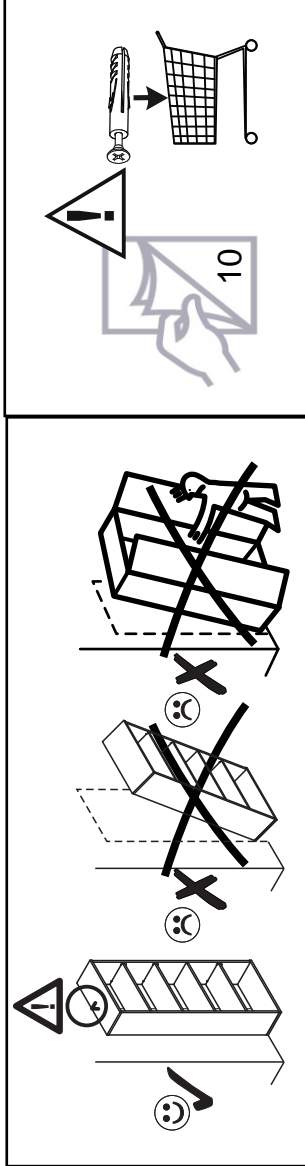

Instalation manual

TOP-MIX: KOM_2D5S_120

Element symbol	Dimensions	Code	Package
1	330 16/32	T-202	1/1
2	1166 310	T-306	1/1
3	829 310	T-102	1/1
4	829 310	T-101	1/1
5	772 310	T-307	1/1
6	733 310	T-125	1/1
7	715 120	T-505	1/1
8	546 396	T-001	2/2
9	546 396	T-004	2/2
10	321 120	T-506	1/1
11	300 120	T-504	1/1
12	300 120	T-503	1/1
13	794 180	T-003	2/2
14	396 180	T-002	2/2
15	1166 80	T-402	1/1
16	760 395	T-601	2/2
17	729 298	T-603	1/1
18	335 298	T-604	1/1

1

3

2

4

7

8

5

6