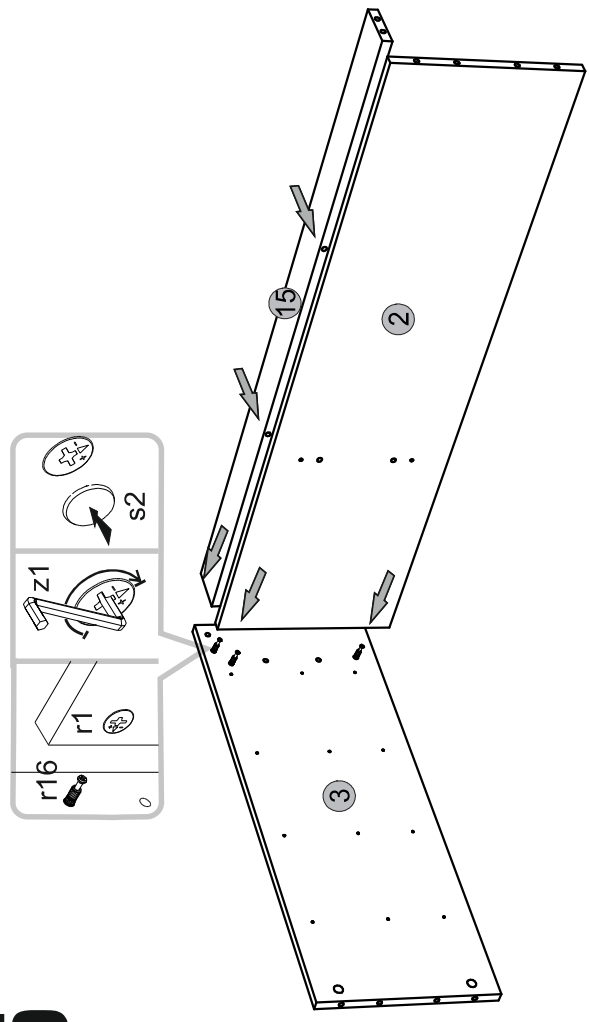

Instalation manual

TOP-MIX: KOM_2D5S_120

Element symbol	Dimensions	Code	Package
1	330 16/32	T-202	1/1
2	1166 310	T-306	1/1
3	829 310	T-102	1/1
4	829 310	T-101	1/1
5	772 310	T-307	1/1
6	733 310	T-125	1/1
7	715 120	T-505	1/1
8	546 396	T-001	2/2
9	546 396	T-004	2/2
10	321 120	T-506	1/1
11	300 120	T-504	1/1
12	300 120	T-503	1/1
13	794 180	T-003	2/2
14	396 180	T-002	2/2
15	1166 80	T-402	1/1
16	760 395	T-601	2/2
17	729 298	T-603	1/1
18	335 298	T-604	1/1

1

3

2

4

7

8

5

6