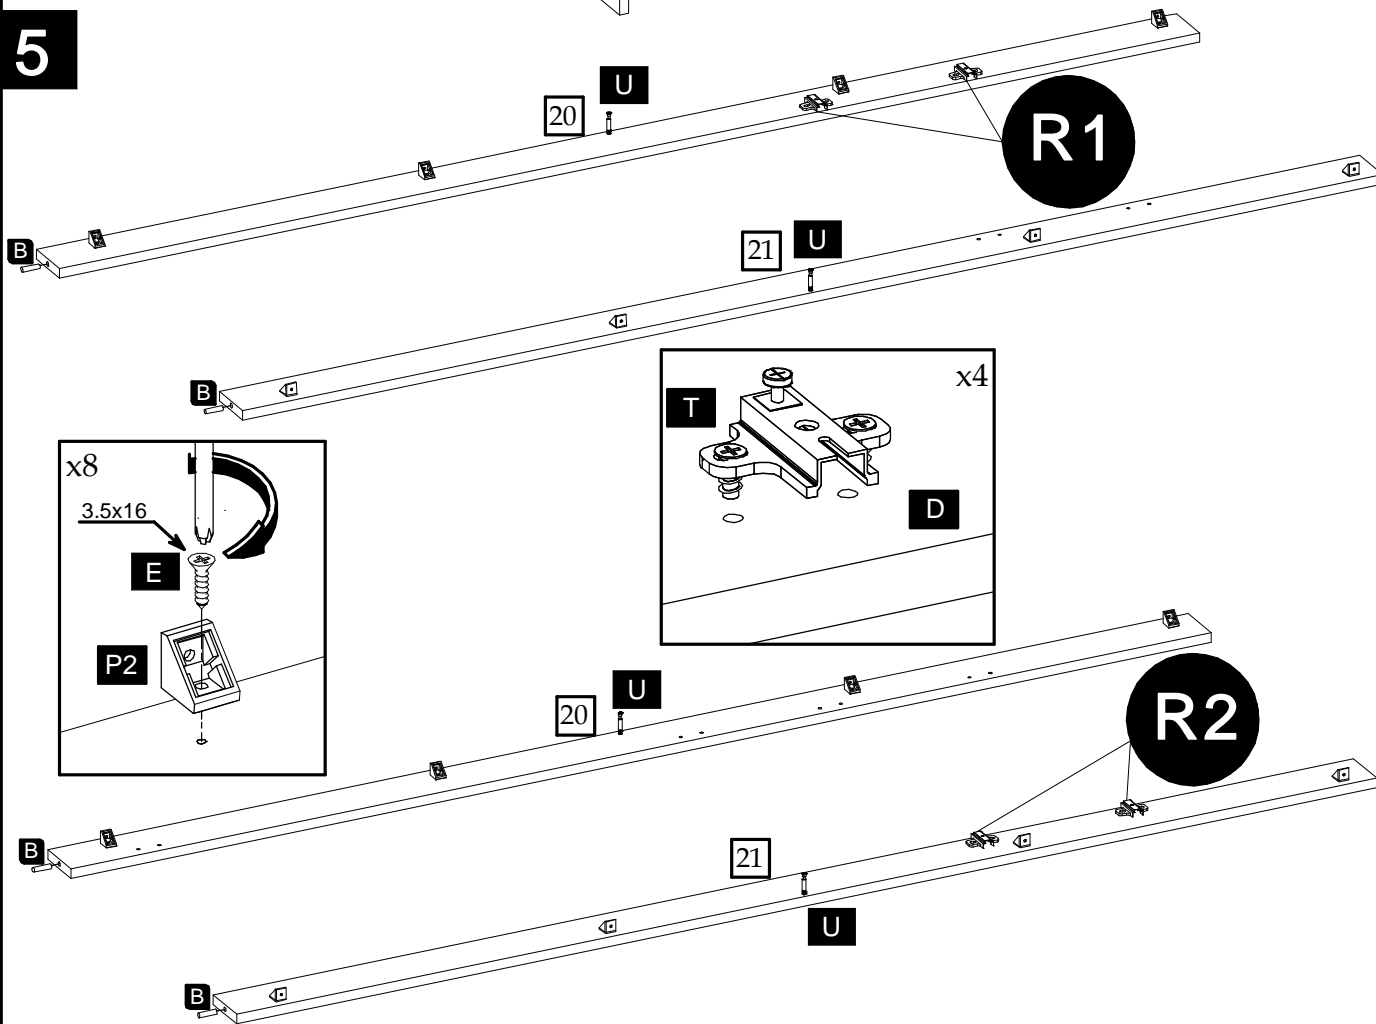

## Typ R

Element symbol	Measurements				Code	1/1
1	680	399	16	1	1004	1/1
2	1998	399	16	1	1002	1/1
3	1998	399	16	1	1003	1/1
4	646	379	16	1	1005/2005	1/1
5	646	379	16	1	1007	1/1
6	646	379	16	1	1008	1/1
7	224	379	16	1	1009	1/1
8	224	379	16	1	1010	1/1
9	646	65	16	1	1017	1/1
10	517	65	16	1	1016	1/1
11	648	378	16	1	N/A	1/1
12	648	378	16	1	N/A	1/1
13	350	100	16	1	1012/2012	1/1
14	459.5	100	16	1	1013	1/1
15	350	100	16	1	1014/2024	1/1
16	491.5	355	3	1	N/A	1/1
17	1953	660	3	1	1020_v	1/1
18	516	459	16	1	1003/3001	1/1
19	516	202	16	1	1002/3002	1/1
20	1961	82	16	1	1004/3003	1/1
21	1961	82	16	1	1004/3004	1/1
22	682	56	19	1	1005/3005	1/1

2

3

4

5

7

8