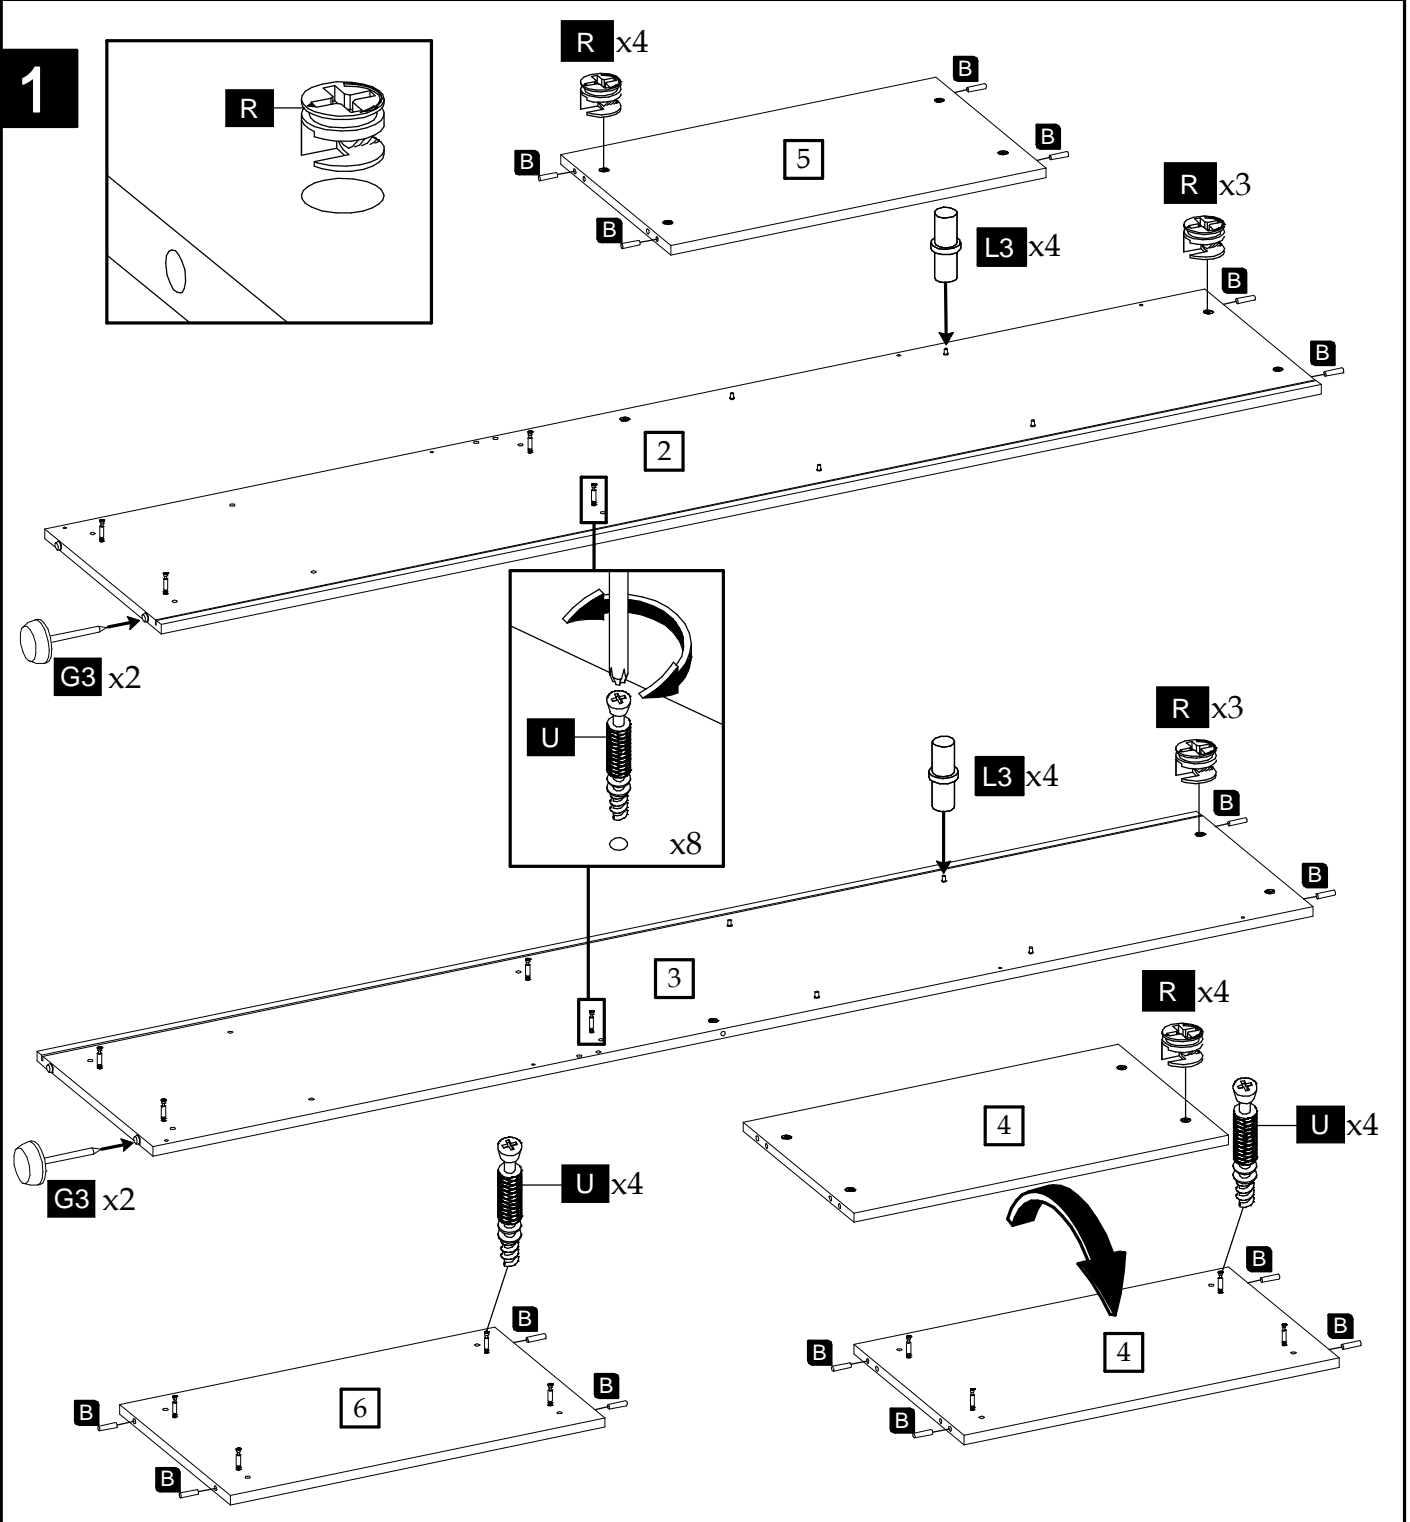

## Typ R

Element symbol	Measurements				Code	1/1
1	680	399	16	1	1004	1/1
2	1998	399	16	1	1002	1/1
3	1998	399	16	1	1003	1/1
4	646	379	16	1	1005/2005	1/1
5	646	379	16	1	1007	1/1
6	646	379	16	1	1008	1/1
7	224	379	16	1	1009	1/1
8	224	379	16	1	1010	1/1
9	646	65	16	1	1017	1/1
10	517	65	16	1	1016	1/1
11	648	378	16	1	N/A	1/1
12	648	378	16	1	N/A	1/1
13	350	100	16	1	1012/2012	1/1
14	459.5	100	16	1	1013	1/1
15	350	100	16	1	1014/2024	1/1
16	491.5	355	3	1	N/A	1/1
17	1953	660	3	1	1020_v	1/1
18	516	459	16	1	1003/3001	1/1
19	516	202	16	1	1002/3002	1/1
20	1961	82	16	1	1004/3003	1/1
21	1961	82	16	1	1004/3004	1/1
22	682	56	19	1	1005/3005	1/1

2

3

4

5

7

8