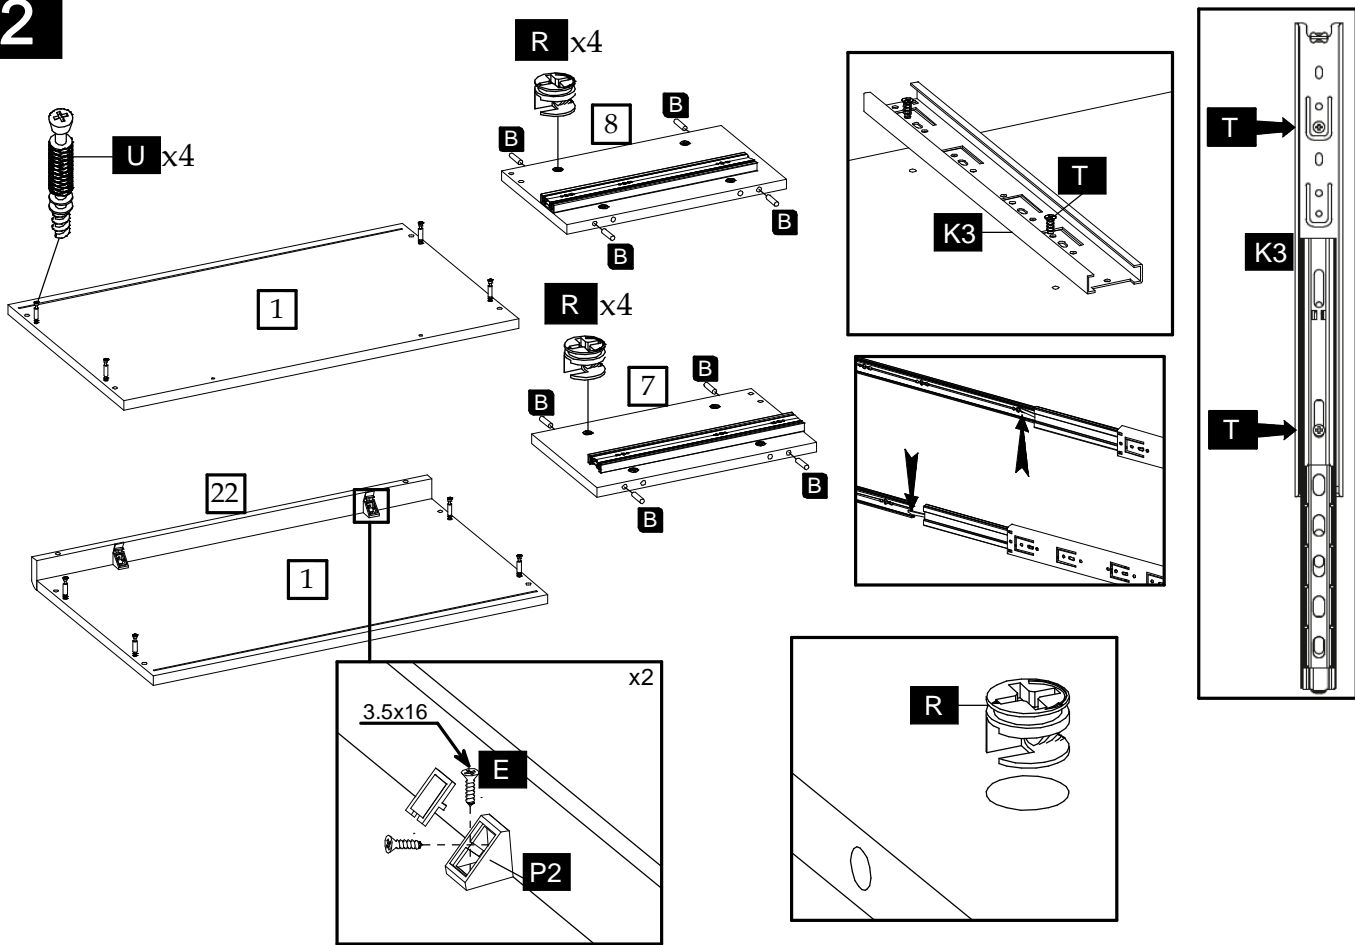

## Typ R

Element symbol	Measurements				Code	1/1
1	680	399	16	1	1004	1/1
2	1998	399	16	1	1002	1/1
3	1998	399	16	1	1003	1/1
4	646	379	16	1	1005/2005	1/1
5	646	379	16	1	1007	1/1
6	646	379	16	1	1008	1/1
7	224	379	16	1	1009	1/1
8	224	379	16	1	1010	1/1
9	646	65	16	1	1017	1/1
10	517	65	16	1	1016	1/1
11	648	378	16	1	N/A	1/1
12	648	378	16	1	N/A	1/1
13	350	100	16	1	1012/2012	1/1
14	459.5	100	16	1	1013	1/1
15	350	100	16	1	1014/2024	1/1
16	491.5	355	3	1	N/A	1/1
17	1953	660	3	1	1020_v	1/1
18	516	459	16	1	1003/3001	1/1
19	516	202	16	1	1002/3002	1/1
20	1961	82	16	1	1004/3003	1/1
21	1961	82	16	1	1004/3004	1/1
22	682	56	19	1	1005/3005	1/1

2

3

4

5

7

8