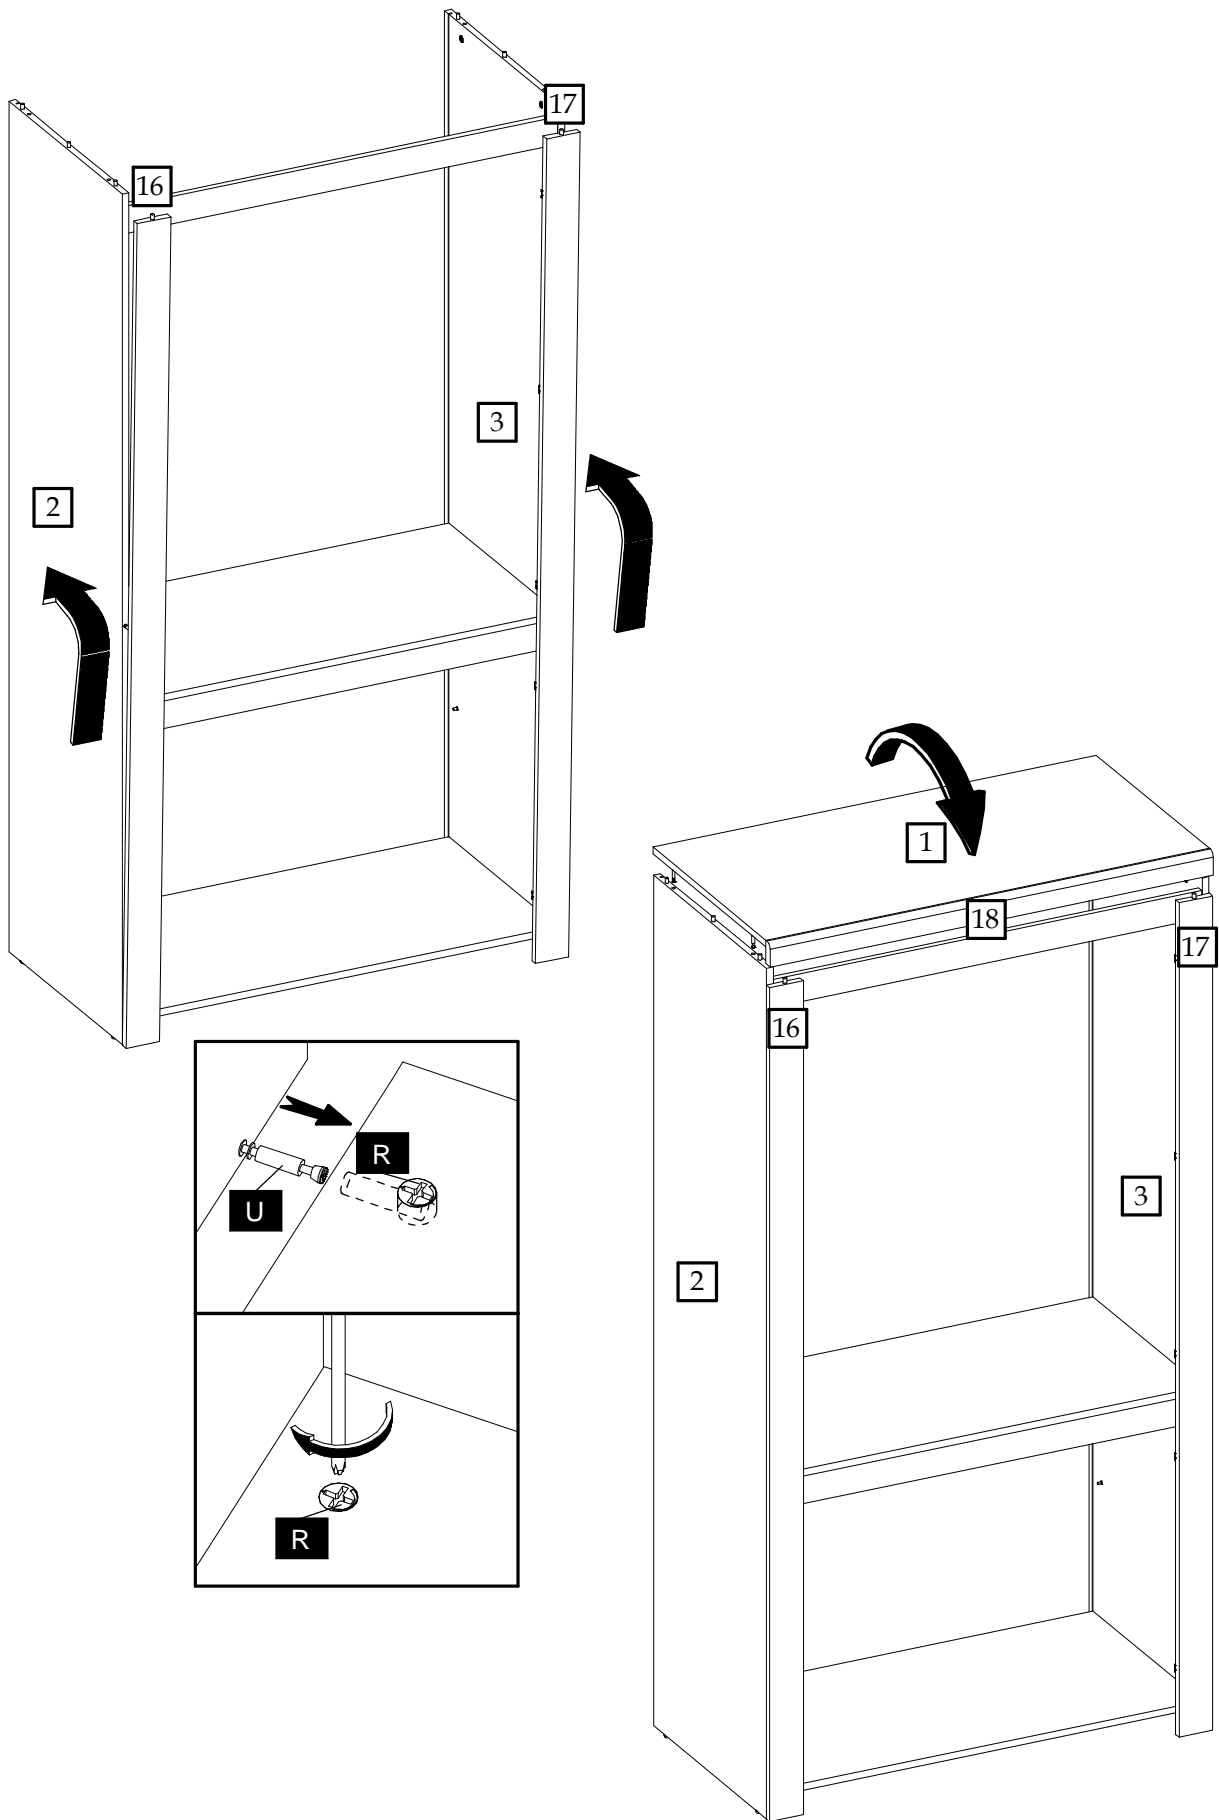

VIGO

Typ Q

Element symbol	Measurements				Code	Paket
1	1060	540	16	1	1003	1/2
2	1998	399	16	1	1001	1/2
3	1998	399	16	1	1002	1/2
4	1026	520	16	1	1004	1/2
5	250	50	16	1	1006	1/2
6	1026	520	16	1	1007	1/2
7	1026	519	16	1	N/A	1/2
8	1026	65	16	1	1009	1/2
9	1026	65	16	1	1010	1/2
10	1953	520	3	1	1032_v	1/2
11	1953	520	3	1	N/A	1/2
12	1131	447	16	1	1021/3001	2/2
13	1131	447	16	1	1021/3002	2/2
14	699	447	16	1	1022/3003	2/2
15	699	447	16	1	1022/3004	2/2
16	1961	82	16	1	1004/3005	1/2
17	1961	82	16	1	1004/3006	1/2
18	1062	56	19	1	1012/3007	1/2

2

3

5

6