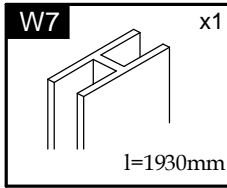

VIGO

Typ Q

Element symbol	Measurements				Code	Paket
1	1060	540	16	1	1003	1/2
2	1998	399	16	1	1001	1/2
3	1998	399	16	1	1002	1/2
4	1026	520	16	1	1004	1/2
5	250	50	16	1	1006	1/2
6	1026	520	16	1	1007	1/2
7	1026	519	16	1	N/A	1/2
8	1026	65	16	1	1009	1/2
9	1026	65	16	1	1010	1/2
10	1953	520	3	1	1032_v	1/2
11	1953	520	3	1	N/A	1/2
12	1131	447	16	1	1021/3001	2/2
13	1131	447	16	1	1021/3002	2/2
14	699	447	16	1	1022/3003	2/2
15	699	447	16	1	1022/3004	2/2
16	1961	82	16	1	1004/3005	1/2
17	1961	82	16	1	1004/3006	1/2
18	1062	56	19	1	1012/3007	1/2