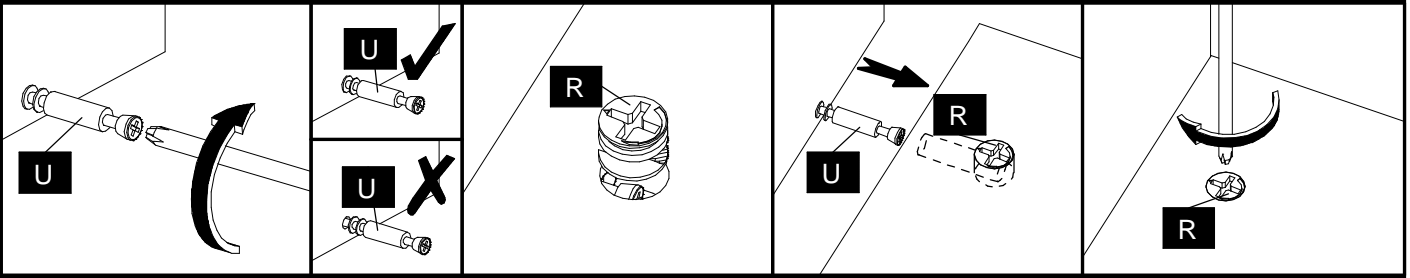

VIGO

Typ Q

Element symbol	Measurements				Code	Paket
1	1060	540	16	1	1003	1/2
2	1998	399	16	1	1001	1/2
3	1998	399	16	1	1002	1/2
4	1026	520	16	1	1004	1/2
5	250	50	16	1	1006	1/2
6	1026	520	16	1	1007	1/2
7	1026	519	16	1	N/A	1/2
8	1026	65	16	1	1009	1/2
9	1026	65	16	1	1010	1/2
10	1953	520	3	1	1032_v	1/2
11	1953	520	3	1	N/A	1/2
12	1131	447	16	1	1021/3001	2/2
13	1131	447	16	1	1021/3002	2/2
14	699	447	16	1	1022/3003	2/2
15	699	447	16	1	1022/3004	2/2
16	1961	82	16	1	1004/3005	1/2
17	1961	82	16	1	1004/3006	1/2
18	1062	56	19	1	1012/3007	1/2