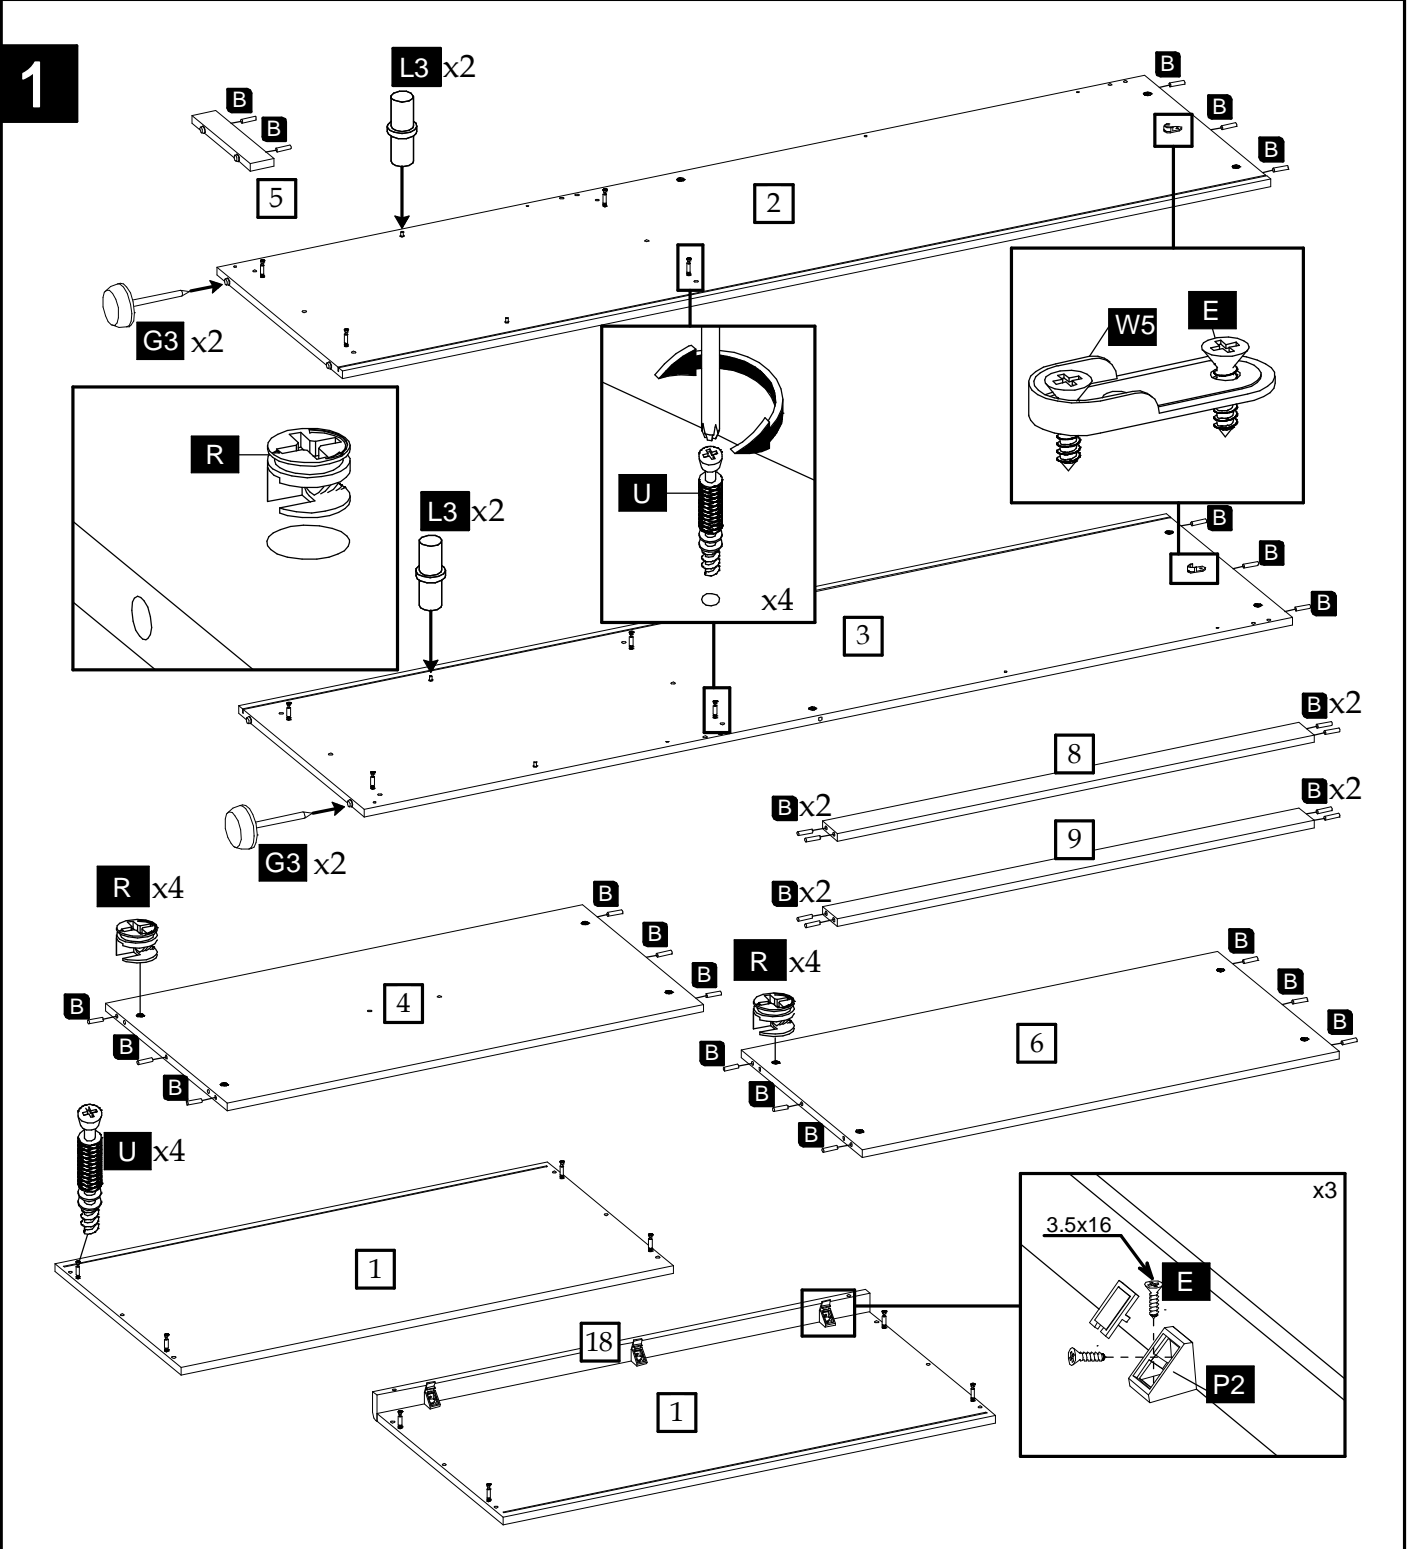

VIGO

Typ Q

Element symbol	Measurements				Code	Paket
1	1060	540	16	1	1003	1/2
2	1998	399	16	1	1001	1/2
3	1998	399	16	1	1002	1/2
4	1026	520	16	1	1004	1/2
5	250	50	16	1	1006	1/2
6	1026	520	16	1	1007	1/2
7	1026	519	16	1	N/A	1/2
8	1026	65	16	1	1009	1/2
9	1026	65	16	1	1010	1/2
10	1953	520	3	1	1032_v	1/2
11	1953	520	3	1	N/A	1/2
12	1131	447	16	1	1021/3001	2/2
13	1131	447	16	1	1021/3002	2/2
14	699	447	16	1	1022/3003	2/2
15	699	447	16	1	1022/3004	2/2
16	1961	82	16	1	1004/3005	1/2
17	1961	82	16	1	1004/3006	1/2
18	1062	56	19	1	1012/3007	1/2

2

3

5

6